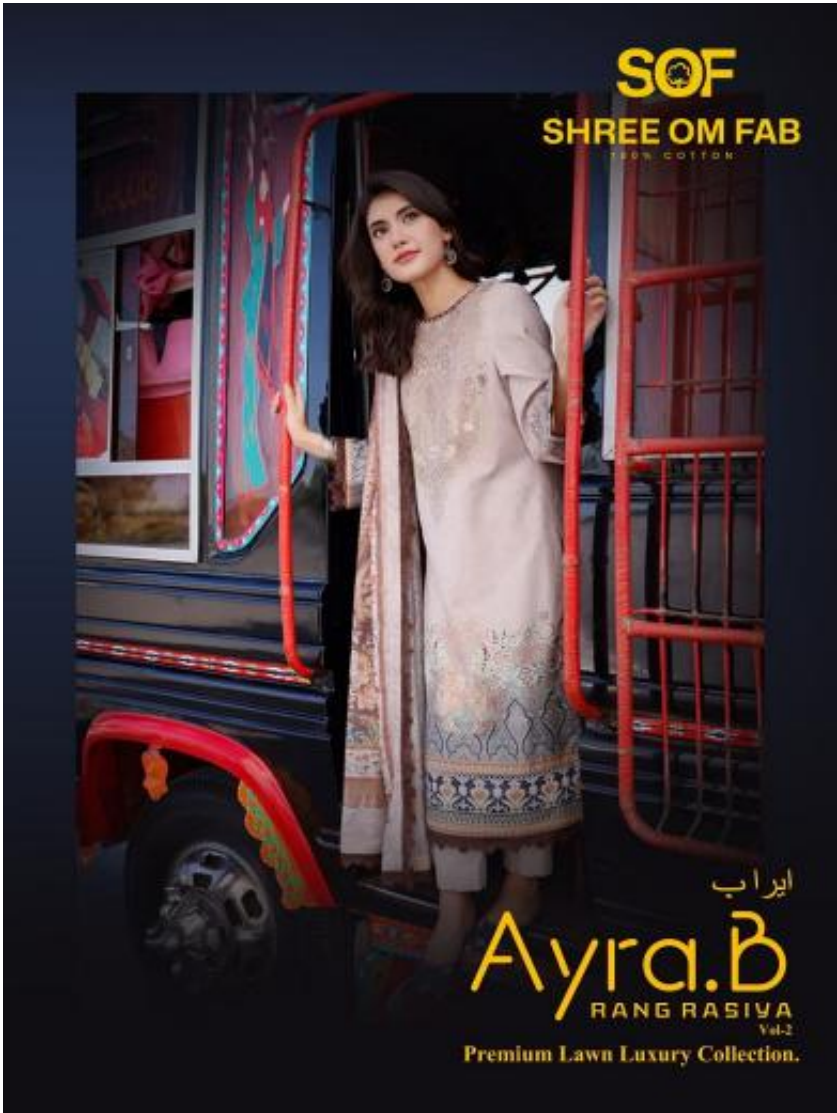

SOF

SHREE OM FAB

100% COTTON

ایرا ب

Ayra.B

RANG RASIYA

Vol-2

Premium Lawn Luxury Collection.