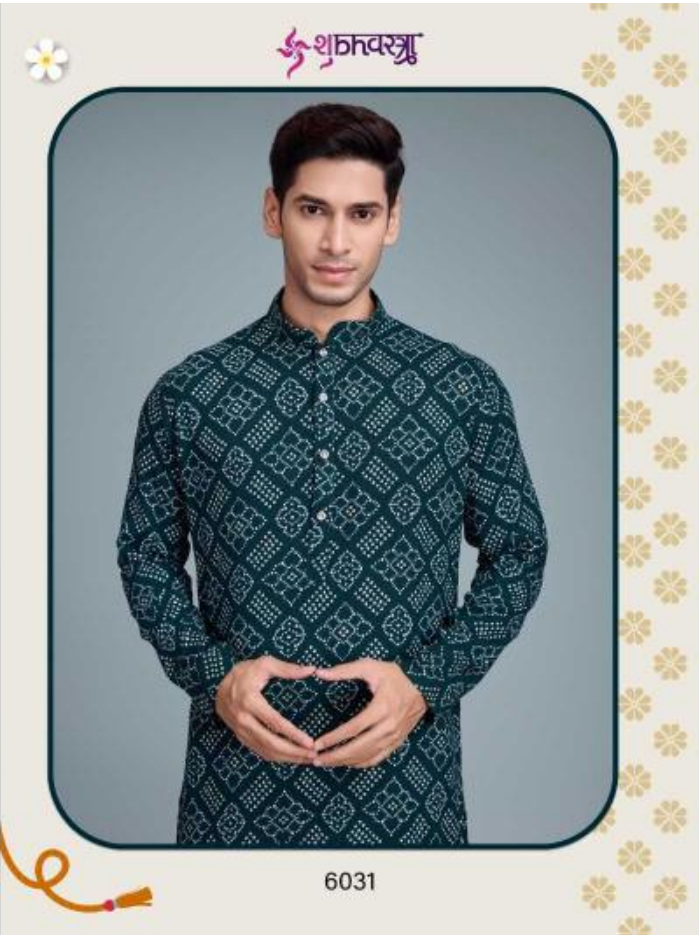

6031

शिवस्त्र

6033

6032

शुभवस्त्र

6032

शुभवस्त्र

6034

6031

शुभवस्तु

6034

6033

शुभवस्तु

Vastra Vol. 4

Vastra Vol. 4

Design NO. (SKU)	KURTA Color	KURTA - Fabric	Type READY TO WEAR SIZE				TOP MEASUREMENT TOP BUST				TOP MEASUREMENT TOP LENGTH				Kurta Work	Weight
			M	L	XL	XXL	M	L	XL	XXL	M	L	XL	XXL		
6031	GREEN	RAYON	M	L	XL	XXL	42	44	46	48	40	40	40	40	Print With Foil	0.5 KG
6032	NAVY	RAYON	M	L	XL	XXL	42	44	46	48	40	40	40	40	Print With Foil	0.5 KG
6033	RANI	RAYON	M	L	XL	XXL	42	44	46	48	40	40	40	40	Print With Foil	0.5 KG
6034	RED	RAYON	M	L	XL	XXL	42	44	46	48	40	40	40	40	Print With Foil	0.5 KG