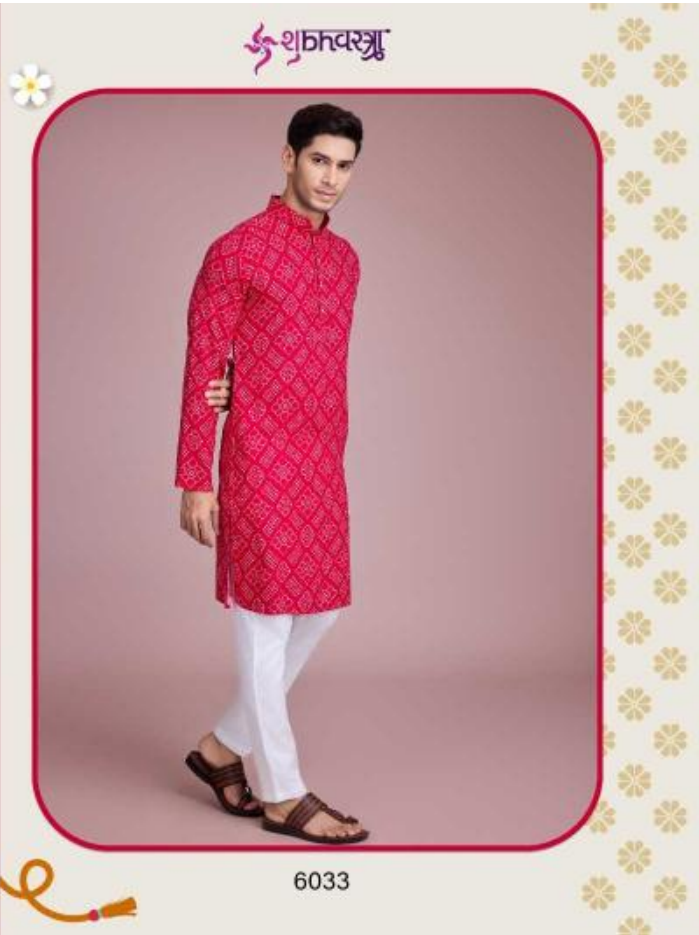

6031

शुभवस्तु

6034

6033

शुभवस्तु

Vastra Vol. 4

Vastra Vol. 4

Design NO. (SKU)	KURTA Color	KURTA - Fabric	Type READY TO WEAR SIZE				TOP MEASUREMENT TOP BUST				TOP MEASUREMENT TOP LENGTH				Kurta Work	Weight
			M	L	XL	XXL	M	L	XL	XXL	M	L	XL	XXL		
6031	GREEN	RAYON	M	L	XL	XXL	42	44	46	48	40	40	40	40	Print With Foil	0.5 KG
6032	NAVY	RAYON	M	L	XL	XXL	42	44	46	48	40	40	40	40	Print With Foil	0.5 KG
6033	RANI	RAYON	M	L	XL	XXL	42	44	46	48	40	40	40	40	Print With Foil	0.5 KG
6034	RED	RAYON	M	L	XL	XXL	42	44	46	48	40	40	40	40	Print With Foil	0.5 KG