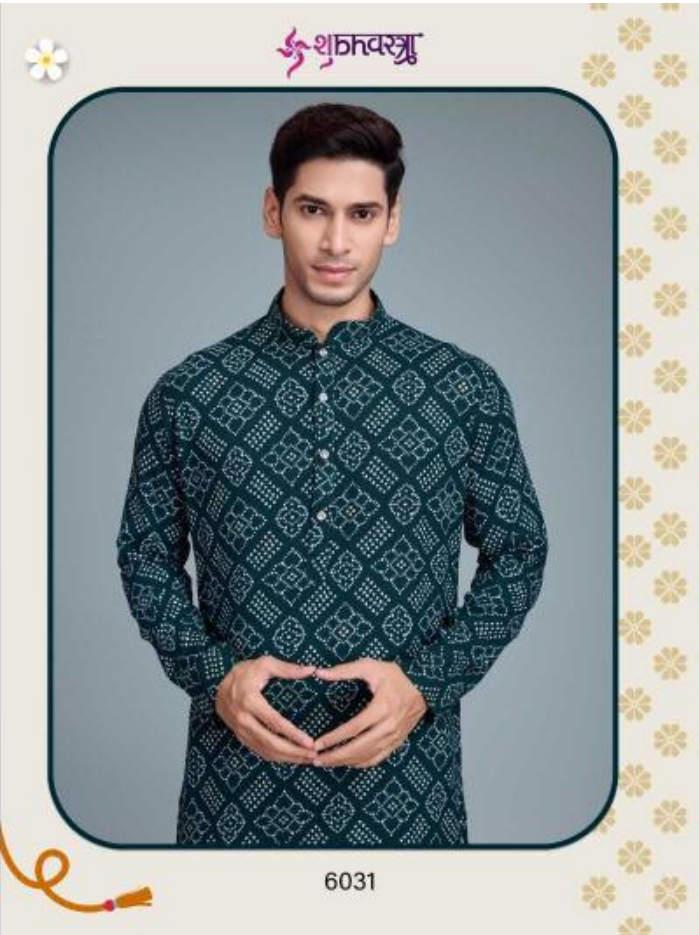

6031

शिवस्त्र

6033

शुभवस्तु

6032

शुभवस्त्र

6032

शुभवस्त्र

6034

6031

6034

6033

शिववस्त्रु

Vastra Vol. 4

Vastra Vol. 4

Design NO. (SKU)	KURTA Color	KURTA - Fabric	Type READY TO WEAR SIZE				TOP MEASUREMENT TOP BUST				TOP MEASUREMENT TOP LENGTH				Kurta Work	Weight
			M	L	XL	XXL	M	L	XL	XXL	M	L	XL	XXL		
6031	GREEN	RAYON	M	L	XL	XXL	42	44	46	48	40	40	40	40	Print With Foil	0.5 KG
6032	NAVY	RAYON	M	L	XL	XXL	42	44	46	48	40	40	40	40	Print With Foil	0.5 KG
6033	RANI	RAYON	M	L	XL	XXL	42	44	46	48	40	40	40	40	Print With Foil	0.5 KG
6034	RED	RAYON	M	L	XL	XXL	42	44	46	48	40	40	40	40	Print With Foil	0.5 KG