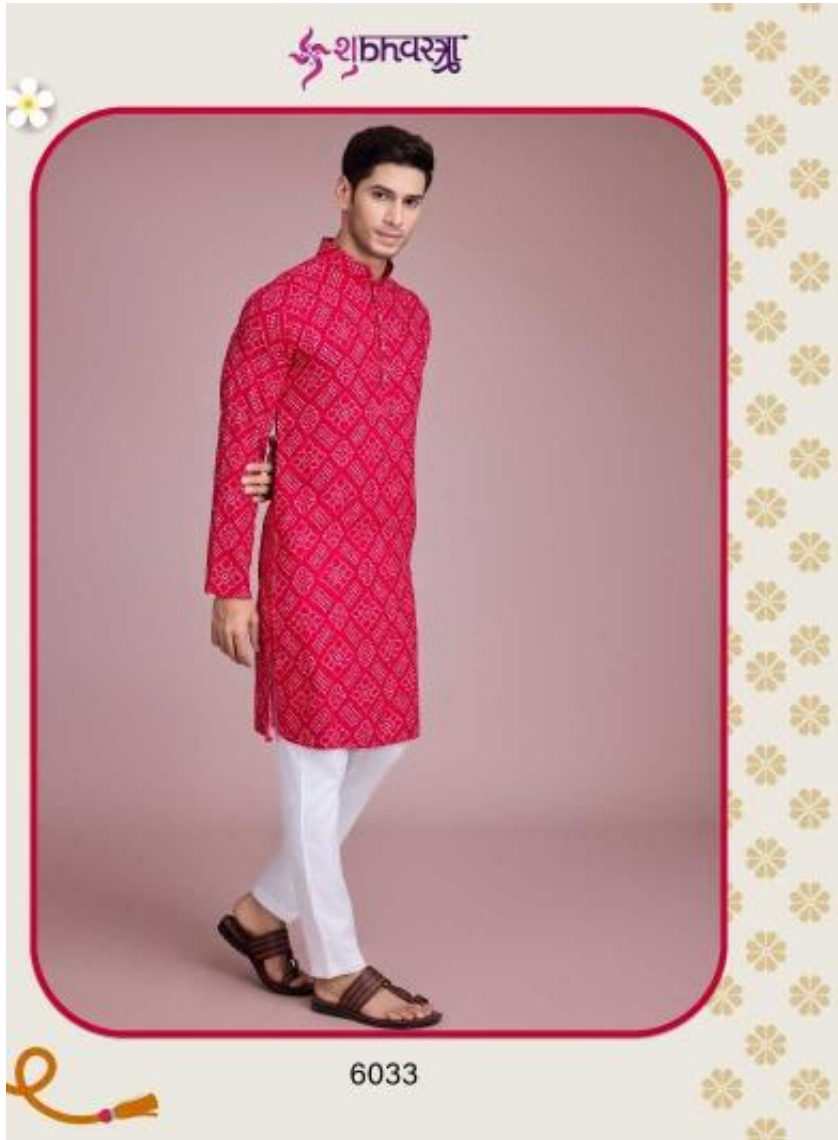

शिववस्त्र

6033