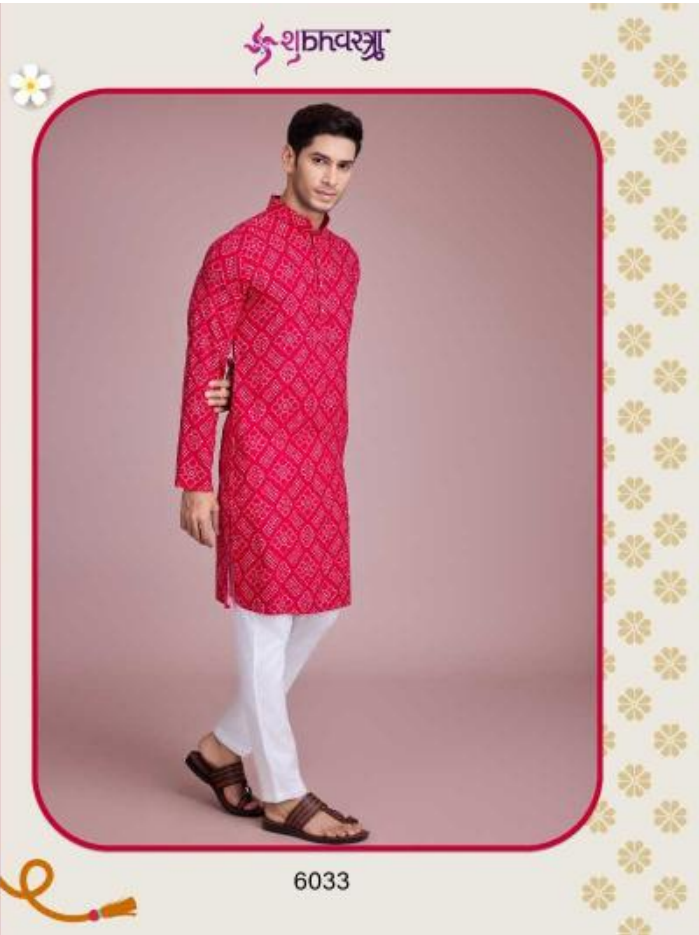

6034

6031

6034

6033

शिववस्त्रु

Vastra Vol. 4

Vastra Vol. 4

Design NO. (SKU)	KURTA Color	KURTA - Fabric	Type READY TO WEAR SIZE				TOP MEASUREMENT TOP BUST				TOP MEASUREMENT TOP LENGTH				Kurta Work	Weight
			M	L	XL	XXL	M	L	XL	XXL	M	L	XL	XXL		
6031	GREEN	RAYON	M	L	XL	XXL	42	44	46	48	40	40	40	40	Print With Foil	0.5 KG
6032	NAVY	RAYON	M	L	XL	XXL	42	44	46	48	40	40	40	40	Print With Foil	0.5 KG
6033	RANI	RAYON	M	L	XL	XXL	42	44	46	48	40	40	40	40	Print With Foil	0.5 KG
6034	RED	RAYON	M	L	XL	XXL	42	44	46	48	40	40	40	40	Print With Foil	0.5 KG