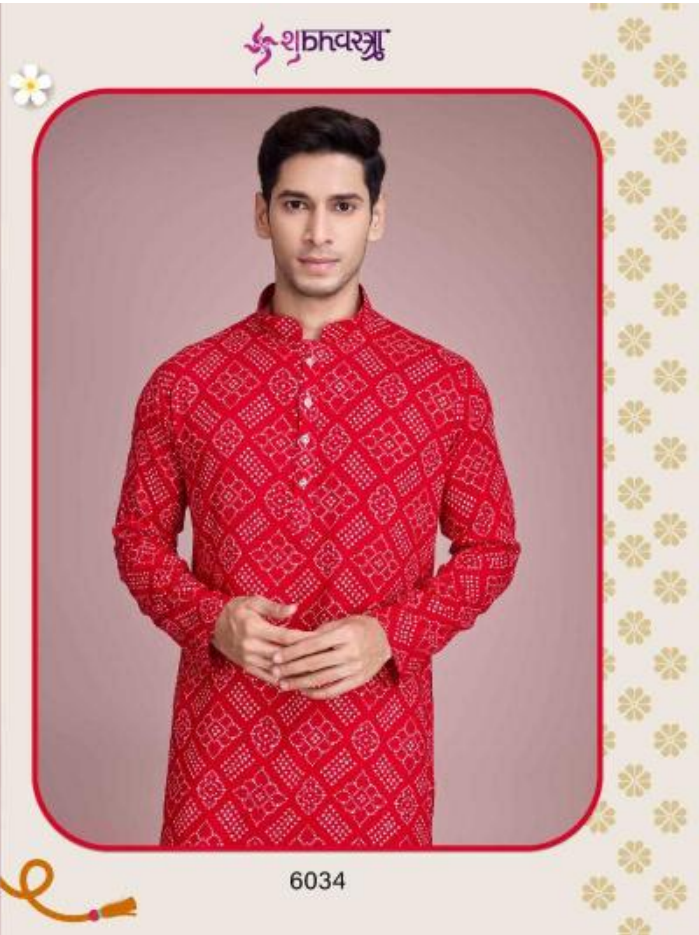

6031

शिवस्त्र

6033

शुभवस्तु

6032

शुभवस्त्र

6032

शुभवस्त्र

6034

6031

6034

6033

शिववस्त्रु

Vastra Vol. 4

Vastra Vol. 4

Design NO. (SKU)	KURTA Color	KURTA - Fabric	Type READY TO WEAR SIZE				TOP MEASUREMENT TOP BUST				TOP MEASUREMENT TOP LENGTH				Kurta Work	Weight
			M	L	XL	XXL	M	L	XL	XXL	M	L	XL	XXL		
6031	GREEN	RAYON	M	L	XL	XXL	42	44	46	48	40	40	40	40	Print With Foil	0.5 KG
6032	NAVY	RAYON	M	L	XL	XXL	42	44	46	48	40	40	40	40	Print With Foil	0.5 KG
6033	RANI	RAYON	M	L	XL	XXL	42	44	46	48	40	40	40	40	Print With Foil	0.5 KG
6034	RED	RAYON	M	L	XL	XXL	42	44	46	48	40	40	40	40	Print With Foil	0.5 KG