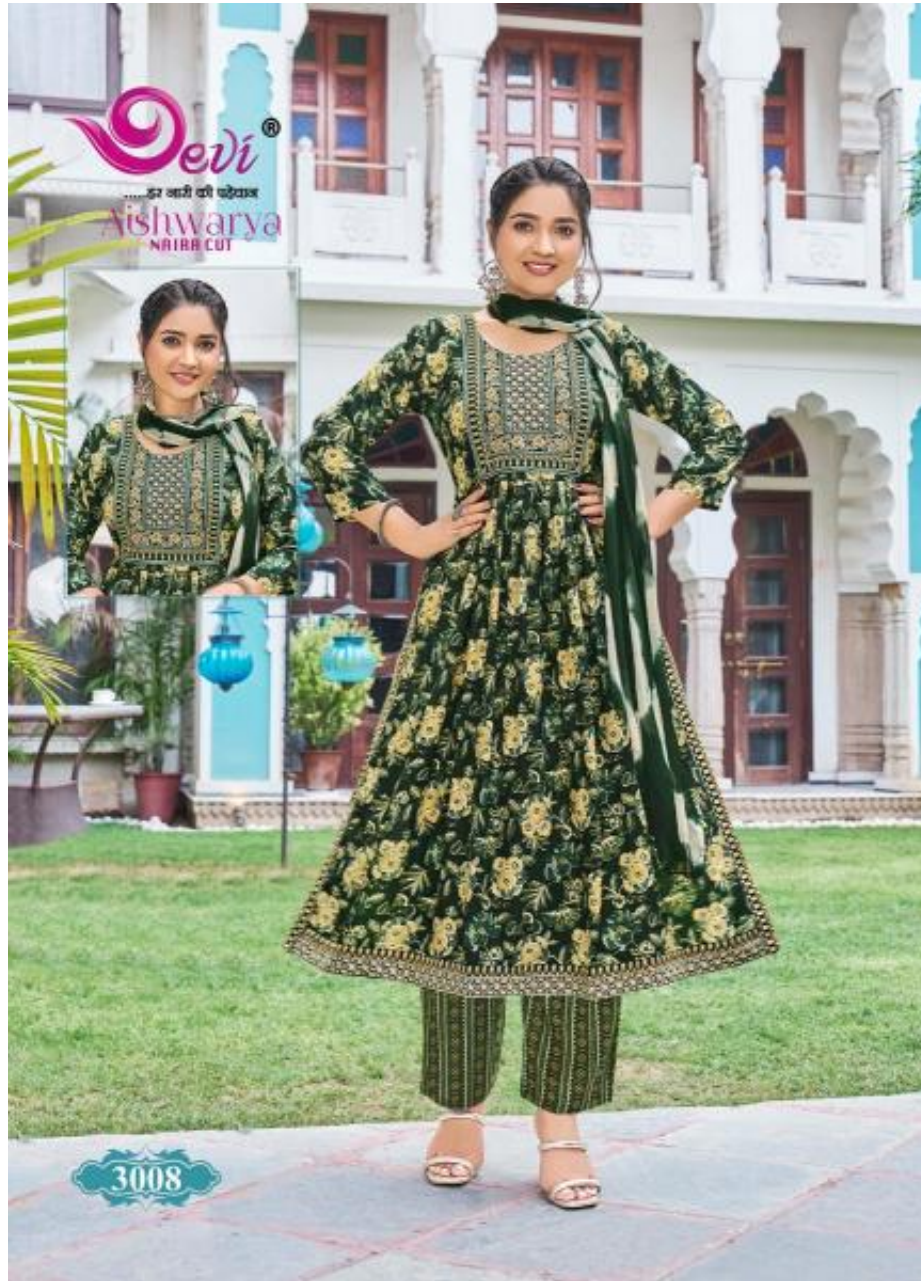

Devi[®]
.....दर वारी की पहचान

Aishwarya
NAIRA CUT VOL-03
Exclusive Ready-Made Stitch Dress

Devi[®]
.....दर गरी की पट्टेवाल

Aishwarya
NAIRA CUT VOL-03
Exclusive Ready-Made Stitch Dress

Devi®
..... इत नारी की पहचान
Aishwarya
NAIRB CUT

3008

Devi®
...हर बारी की पहचान
Aishwarya
NAIARA CUT

3001

Devi[®]
.....हर कदम की पहचान
Aishwarya
NAIRA CUT

3006

Devi® **Aishwarya**
.....हर लड़ी की पहचान
NARA CUT VOL-03
Exclusive Ready-Made Stitch Dress

3001