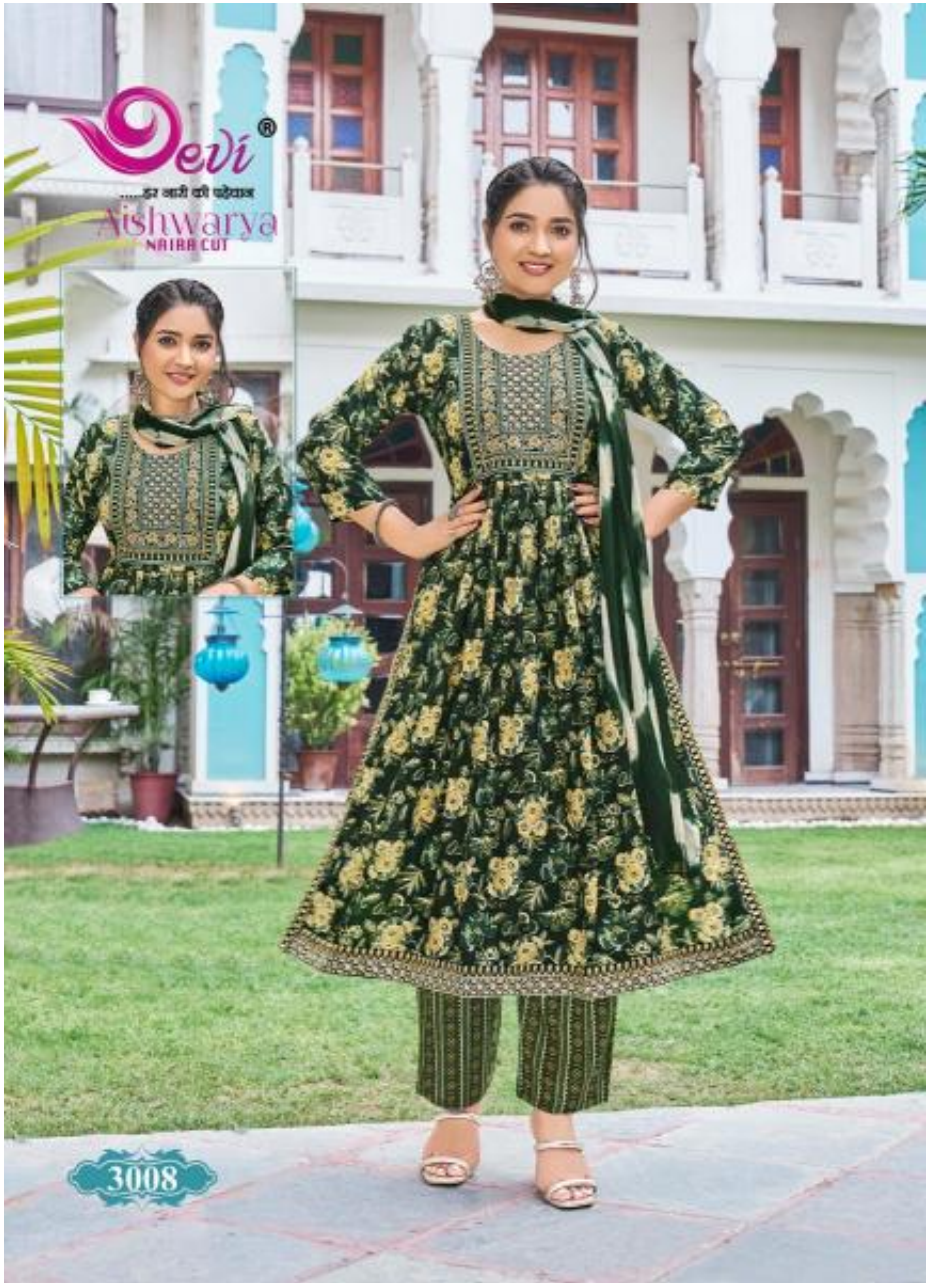

Devi[®]
.....दर बारी की पहचान

Aishwarya
NAIRA CUT VOL-03
Exclusive Ready-Made Stitch Dress

Devi[®]
.....दर बारी की पहचान

Aishwarya
NAIRA CUT VOL-03
Exclusive Ready-Made Stitch Dress

Devi®
..... इत नारी की पहचान
Aishwarya
NAIRB CUT

3008

Devi[®]
...हर बारी की पहचान
Aishwarya
NAIRA CUT

3001

Devi® **Aishwarya**
.....हर खरी की पहचान
NAIRA CUT VOL-03
Exclusive Ready-Made Stitch Dress

3001

3002

3003

3004

3005

3006

3007

3008

Devi®

.....हर सारी चीं पहचान

Aishwarya
NATURAL CUT

3003