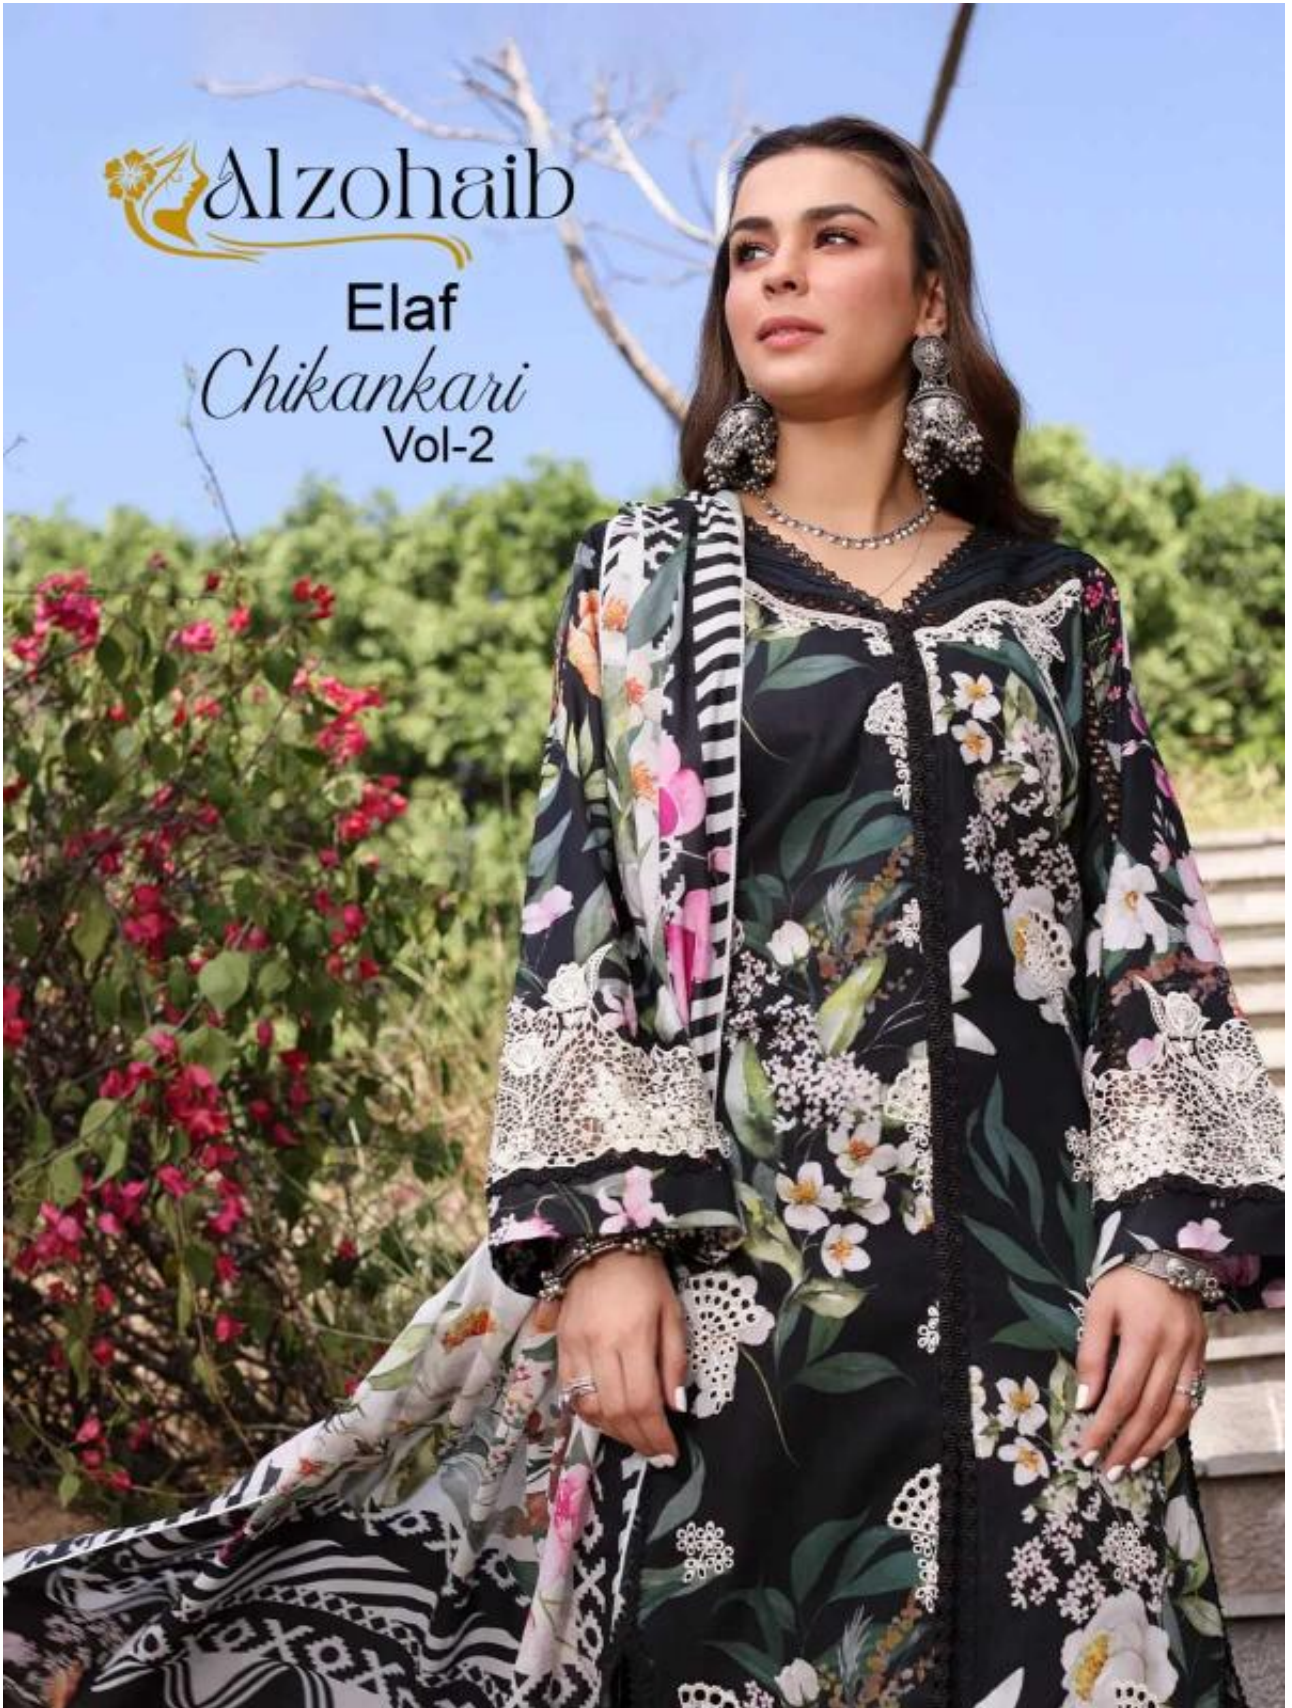

 Alzohaib

Elaf  
*Chikankari*  
Vol-2

Alzohaib

**Alzohaib**  
**Elaf**  
Dress No. 2  
AZ-1024-A  
Rp. 1.200.000  
BUTANINGRAH  
GUNUNG  
BUNDA  
KOTA KAYU  
MANGROVE

AZ.1020-B

AZ.1020-A

 Alzohaib

Elaf  
*Chikankari*  
Vol-2