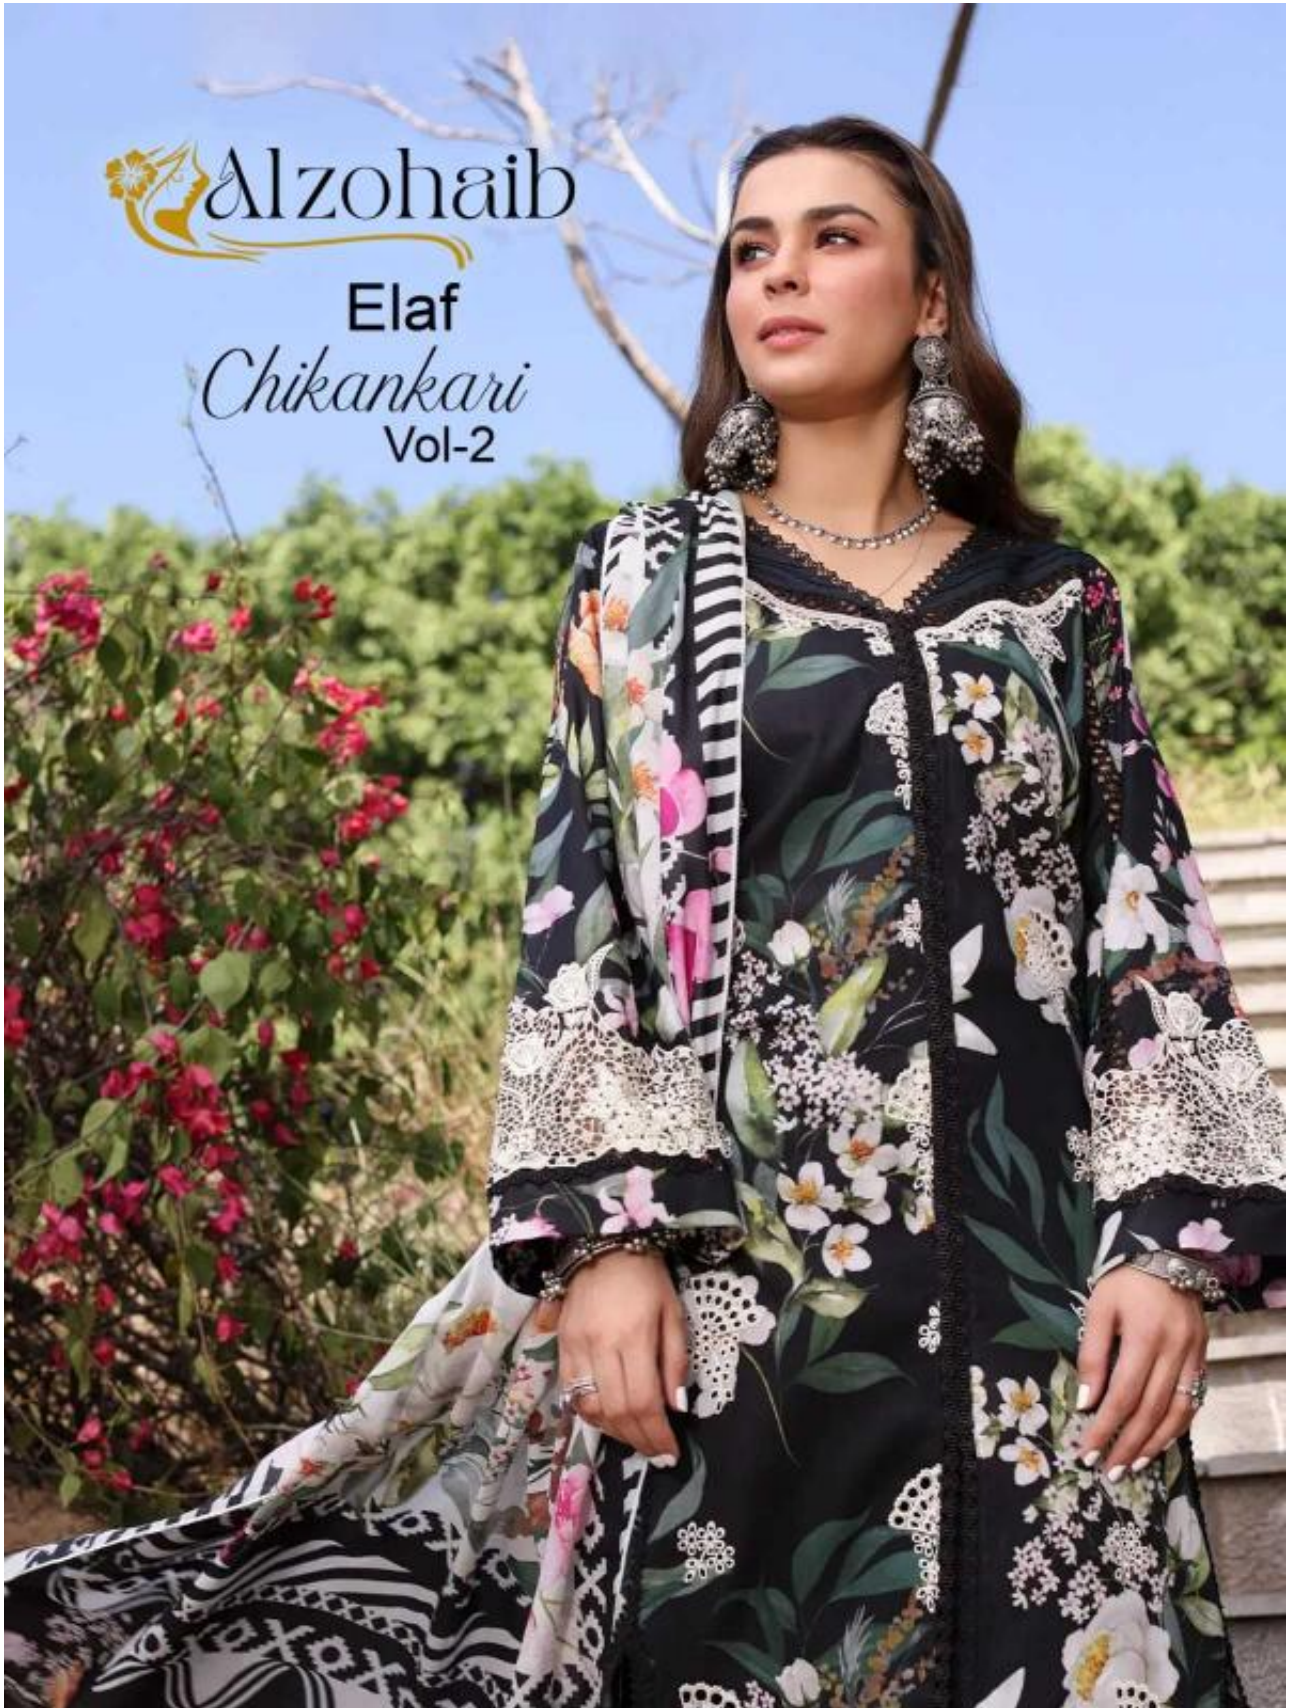

 Alzohaib

Elaf  
*Chikankari*  
Vol-2

Alzohaib

**Alzohaib**  
**Elaf**  
Dress No. 2  
AZ-1024-A  
Rp. 1.200.000  
BUTANINGRAH  
GUNUNG  
BUNDA  
KOTA KAYU  
MANGROVE

AZ.1020-B

AZ.1020-A

 Alzohaib

Elaf  
*Chikankari*  
Vol-2