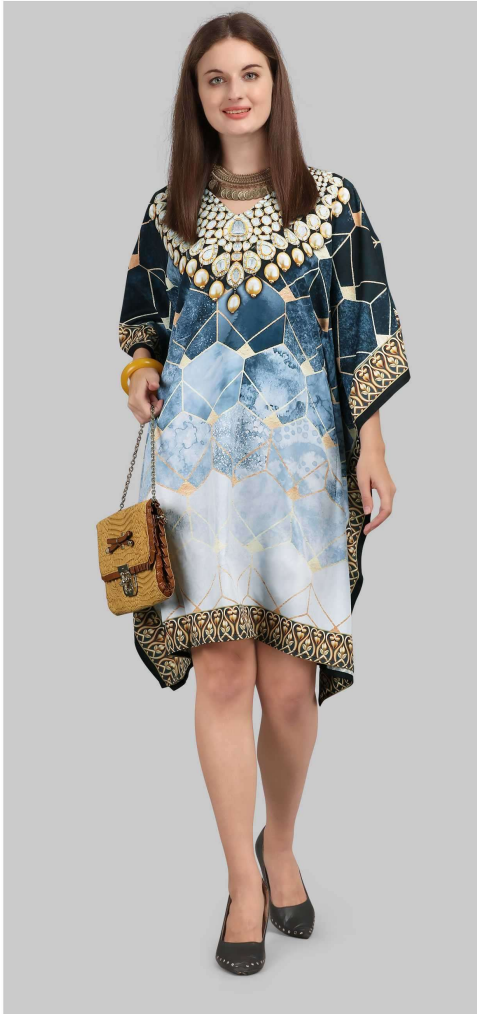

 **JELITE**[®]
WOMEN APPARELS

KAFTAN KURTI

(FABRIC: DIGITAL POLY CREPE)

D.NO.101

D.NO102

D.NO.103

D.NO.104

D.NO.105

D.NO.106

D.NO.107

D.NO.108

LEGGINGS PATIALA PALAZZO PANT BLOUSE T-SHIRT KAFTAN TOPS

 **JELITE**
WOMEN APPARELS

D.NO.107

 **JELITE**[®]
WOMEN APPARELS

KAFTAN KURTI

(FABRIC: DIGITAL POLY CREPE)

 **JELITE**
WOMEN APPARELS

D.NO.101

D.NO.102

D.NO.108

 **JELITE**
WOMEN APPARELS

D.NO.103

 **JELITE**
WOMEN APPARELS