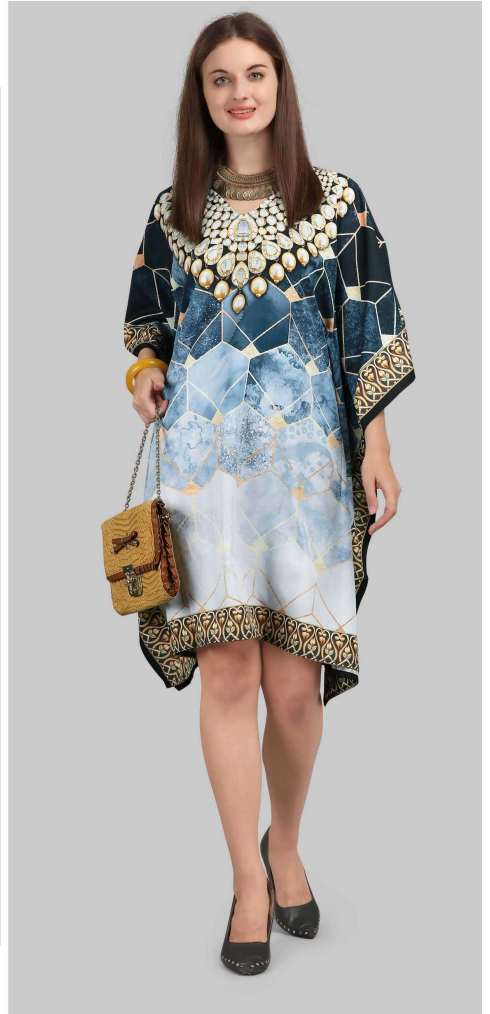

 **JELITE**[®]
WOMEN APPARELS

KAFTAN KURTI

(FABRIC: DIGITAL POLY CREPE)

D.NO.101

D.NO102

D.NO.103

D.NO.104

D.NO.105

T-SHIRT

KAFTAN

TOPS

J **JELITE**
WOMEN APPARELS

D.NO.107

 **JELITE**[®]
WOMEN APPARELS

KAFTAN KURTI

(FABRIC: DIGITAL POLY CREPE)