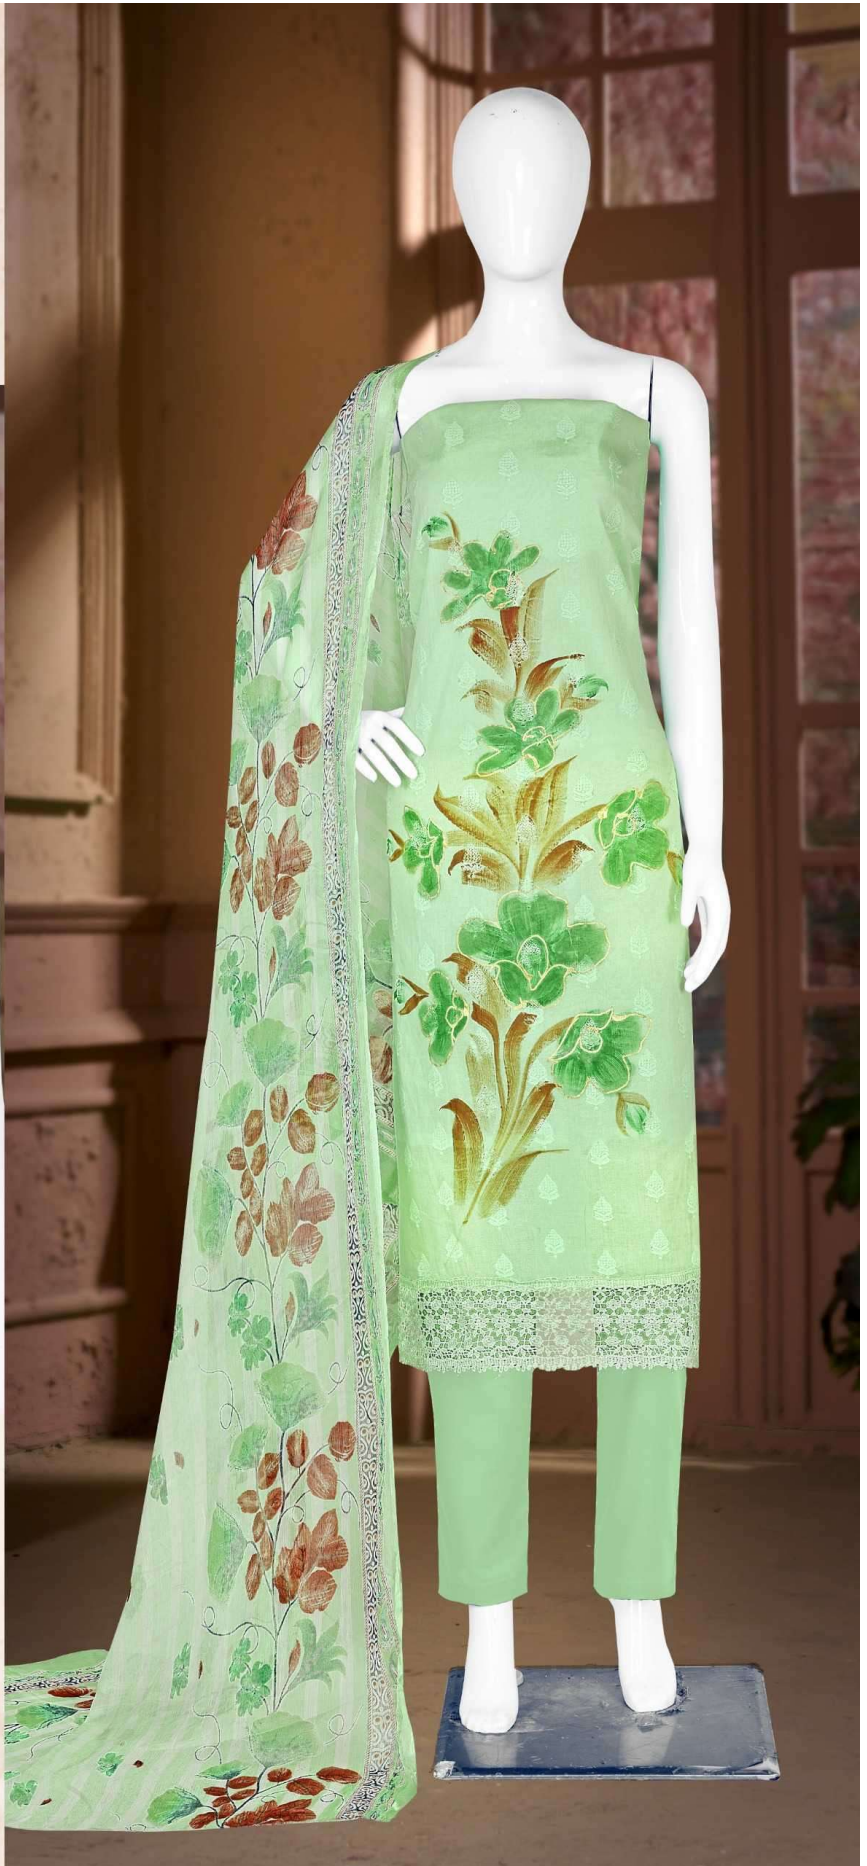

**Gipson**<sup>®</sup>

*Lamborghini*

D.NO.2733

**Gipson**<sup>®</sup>

**Lamborghini**

TOP :- PURE COTTON ORGANDY  
SCHIFFLI WITH HANDPRINT

INNER & BOTTOM :- PURE COTTON  
SOLID DYED

DUPATTA :- PURE BEMBERG PRINT

**D.NO.2733-A**

**Gipson<sup>®</sup>**

**Lamborghini**

**TOP :- PURE COTTON ORGANDY  
SCHIFFLI WITH HANDPRINT**

**INNER & BOTTOM :- PURE COTTON  
SOLID DYED**

**DUPATTA :- PURE BEMBERG PRINT**

**D.NO.2733-B**

*Lamborghini*

D.NO.2733

**Gipson**<sup>®</sup>

*Lamborghini*

TOP :- PURE COTTON ORGANDY  
SCHIFFLI WITH HANDPRINT

INNER & BOTTOM :- PURE COTTON  
SOLID DYED

DUPATTA :- PURE BEMBERG PRINT

**D.NO.2733-C**

**Gipson**<sup>®</sup>

*Lamborghini*

TOP :- PURE COTTON ORGANDY  
SCHIFFLI WITH HANDPRINT

INNER & BOTTOM :- PURE COTTON  
SOLID DYED

DUPATTA :- PURE BEMBERG PRINT

**D.NO.2733-D**