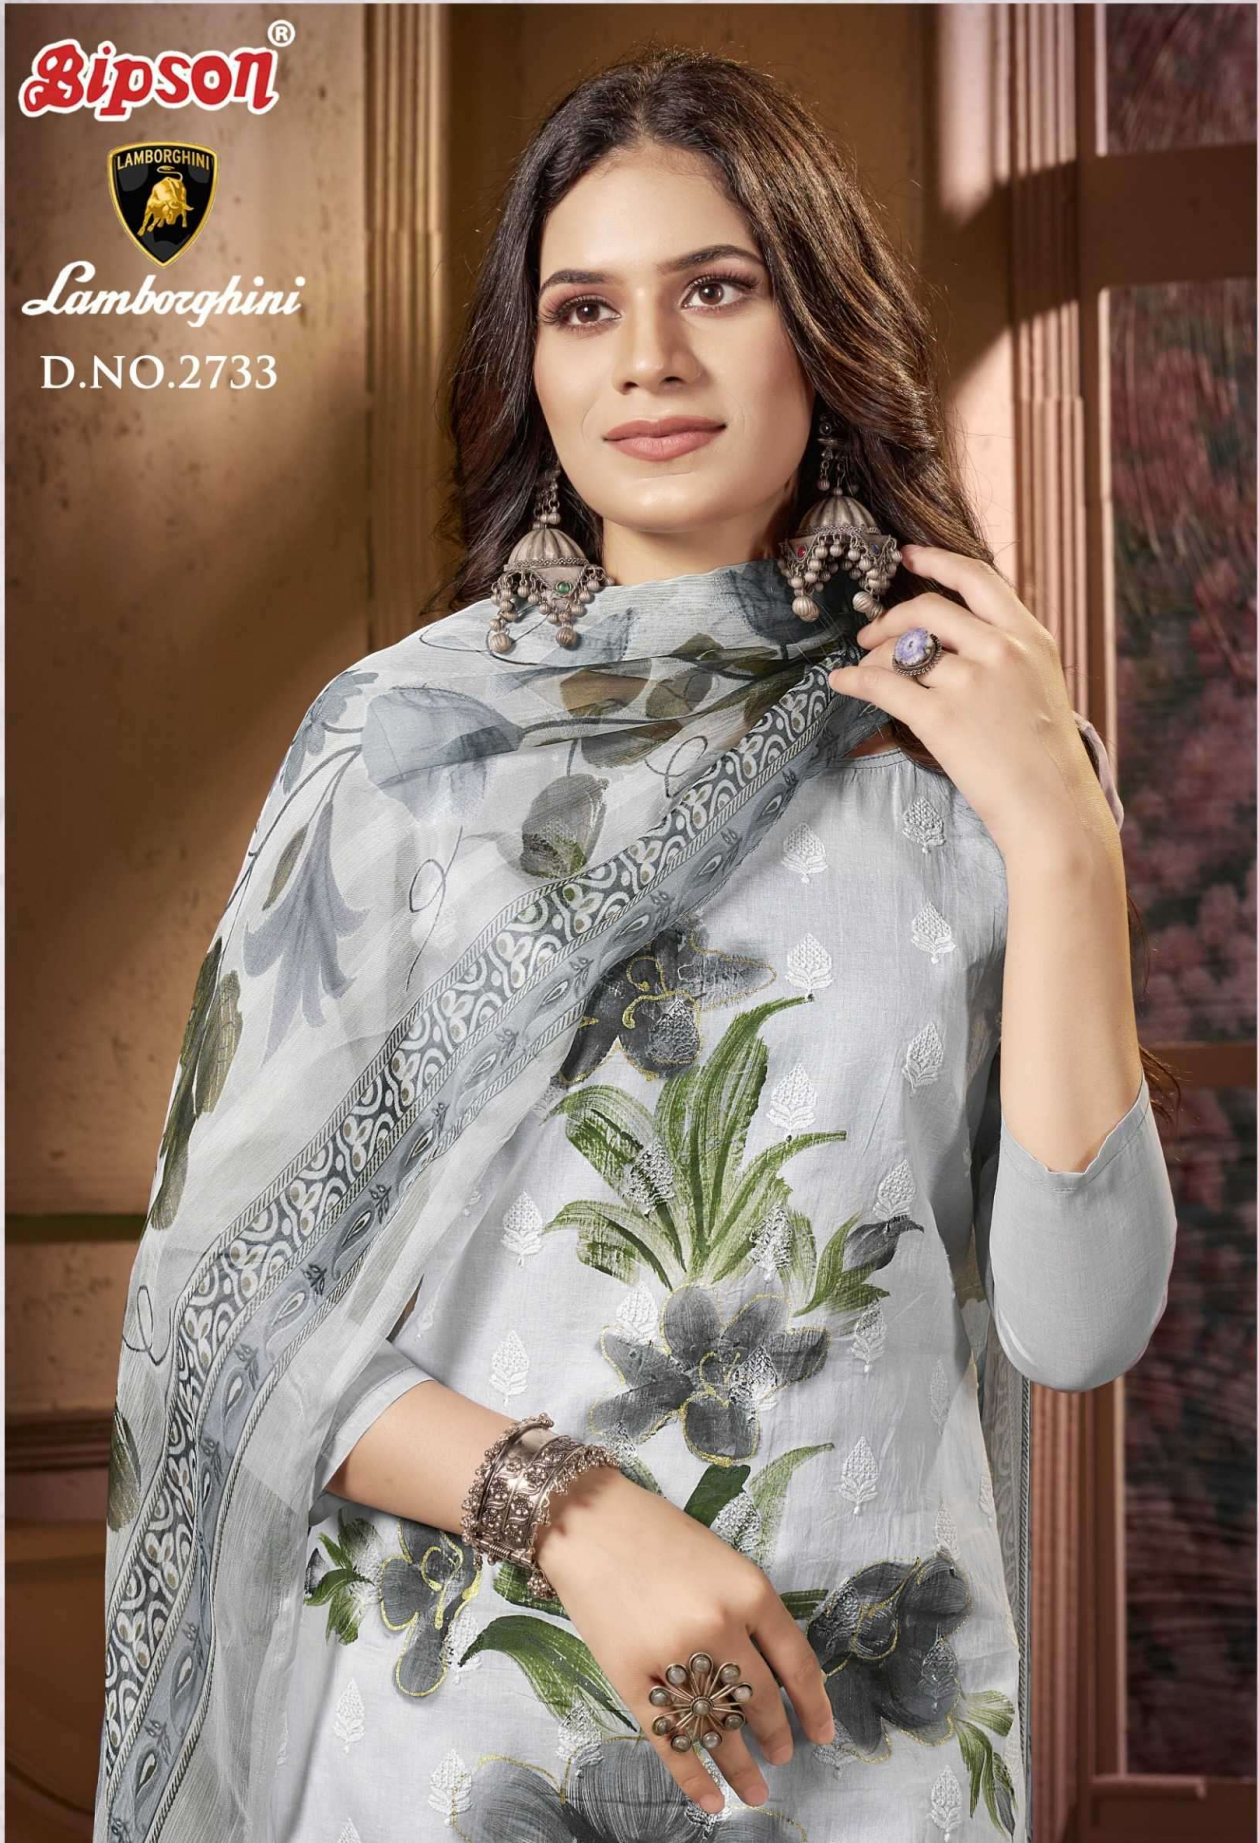

**Gipson**<sup>®</sup>

*Lamborghini*

D.NO.2733

**Gipson**<sup>®</sup>

**Lamborghini**

TOP :- PURE COTTON ORGANDY  
SCHIFFLI WITH HANDPRINT

INNER & BOTTOM :- PURE COTTON  
SOLID DYED

DUPATTA :- PURE BEMBERG PRINT

**D.NO.2733-A**

**Gipson<sup>®</sup>**

**Lamborghini**

**TOP :- PURE COTTON ORGANDY  
SCHIFFLI WITH HANDPRINT**

**INNER & BOTTOM :- PURE COTTON  
SOLID DYED**

**DUPATTA :- PURE BEMBERG PRINT**

**D.NO.2733-B**

**Gipson**<sup>®</sup>

*Lamborghini*

**D.NO. :- 2733**

**TOP :- PURE COTTON ORGANDY  
SCHIFFLI WITH HANDPRINT**

**INNER & BOTTOM :- PURE COTTON  
SOLID DYED**

**DUPATTA :- PURE BEMBERG PRINT**

**Gipson**<sup>®</sup>

*Lamborghini*

D.NO.2733

**Gipson**<sup>®</sup>

*Lamborghini*

TOP :- PURE COTTON ORGANDY  
SCHIFFLI WITH HANDPRINT

INNER & BOTTOM :- PURE COTTON  
SOLID DYED

DUPATTA :- PURE BEMBERG PRINT

**D.NO.2733-C**