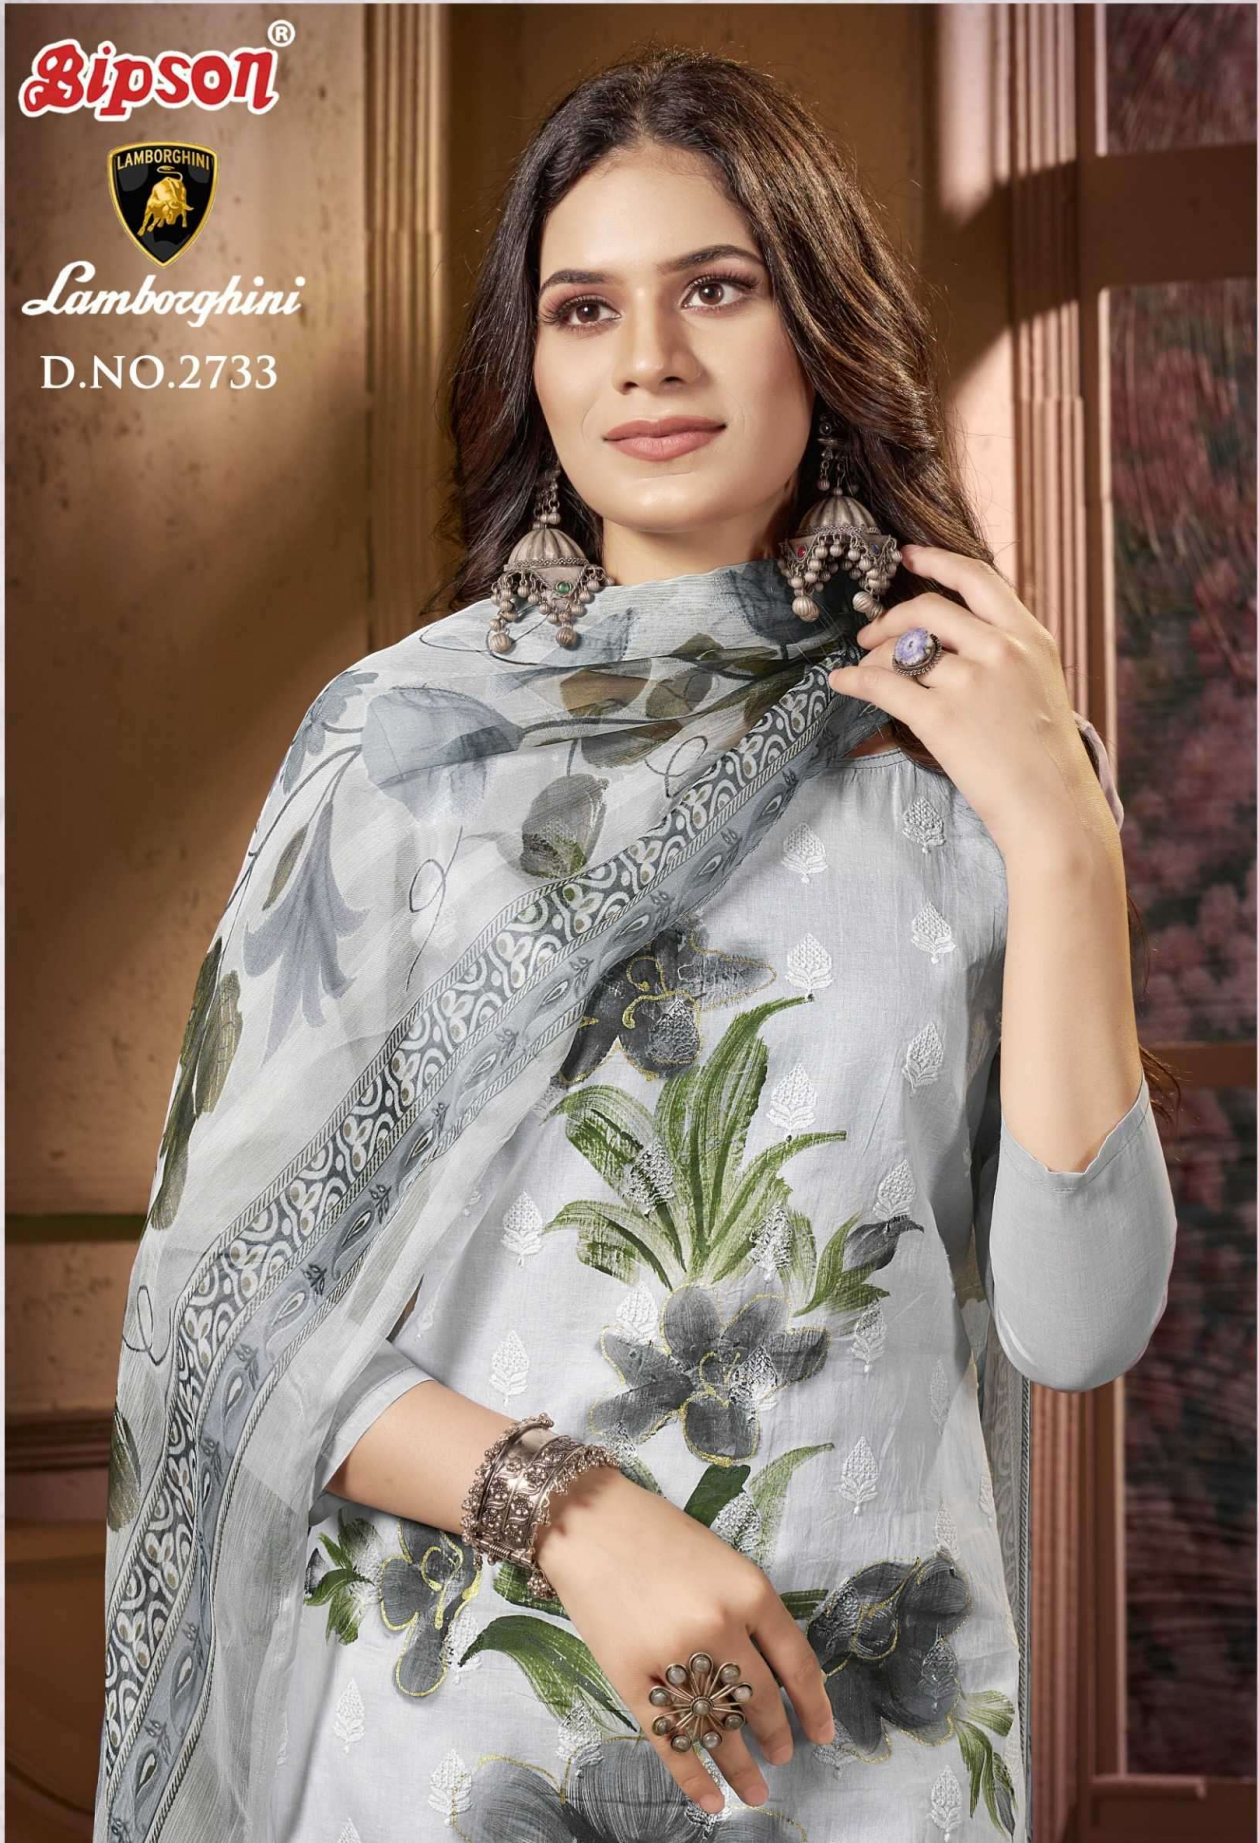

**Gipson**<sup>®</sup>

*Lamborghini*

D.NO.2733

**Gipson**<sup>®</sup>

*Lamborghini*

TOP :- PURE COTTON ORGANDY  
SCHIFFLI WITH HANDPRINT

INNER & BOTTOM :- PURE COTTON  
SOLID DYED

DUPATTA :- PURE BEMBERG PRINT

**D.NO.2733-A**

**Gipson<sup>®</sup>**

**Lamborghini**

**TOP :- PURE COTTON ORGANDY  
SCHIFFLI WITH HANDPRINT**

**INNER & BOTTOM :- PURE COTTON  
SOLID DYED**

**DUPATTA :- PURE BEMBERG PRINT**

**D.NO.2733-B**

**Gipson**<sup>®</sup>

*Lamborghini*

**D.NO. :- 2733**

**TOP :- PURE COTTON ORGANDY  
SCHIFFLI WITH HANDPRINT**

**INNER & BOTTOM :- PURE COTTON  
SOLID DYED**

**DUPATTA :- PURE BEMBERG PRINT**

**Gipson**<sup>®</sup>

*Lamborghini*

D.NO.2733

**Gipson**<sup>®</sup>

*Lamborghini*

TOP :- PURE COTTON ORGANDY  
SCHIFFLI WITH HANDPRINT

INNER & BOTTOM :- PURE COTTON  
SOLID DYED

DUPATTA :- PURE BEMBERG PRINT

**D.NO.2733-C**