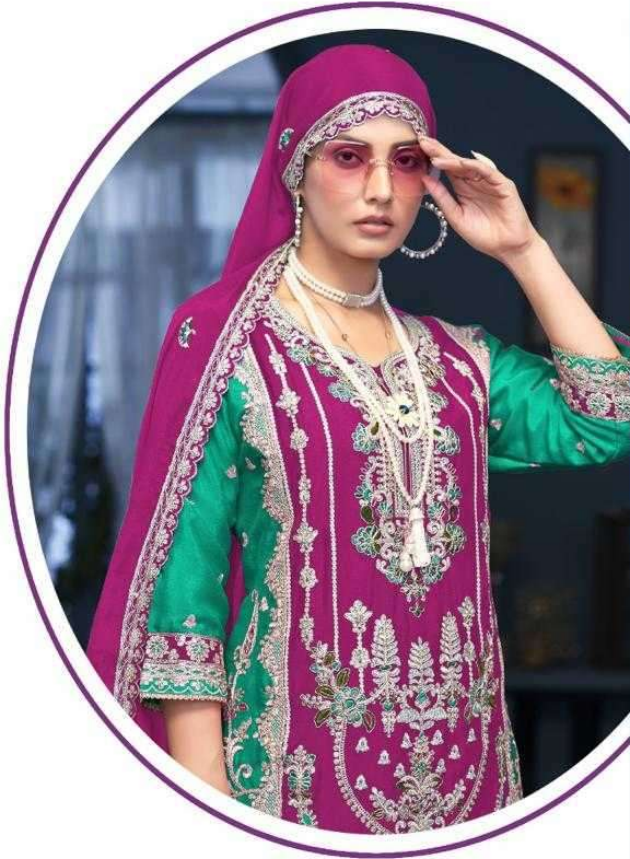

READYMAD
#R-1178-C