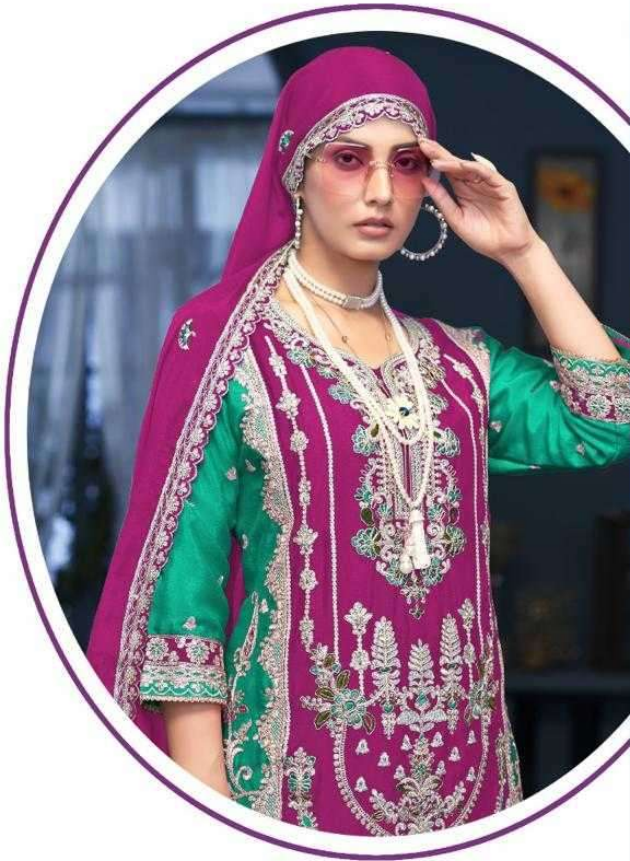

READYMAD
#R-1178-C