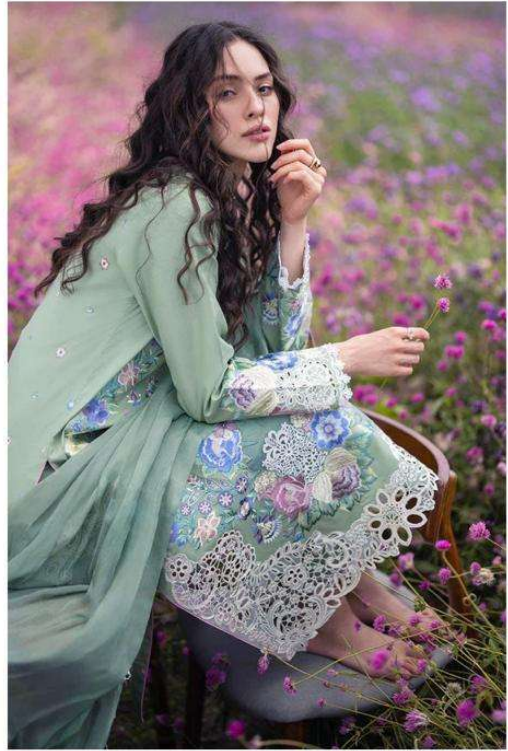

H - 11001

TOP: COTTON WITH HEAVY EMBROIDERY
CHIKANARI WORK
BOTTOM: COTTON
DUPATTA: COTTON

Saniga
TRENDZ

Saniya TRENOZ

11003

11001

Saniya
TRENDZ

11002