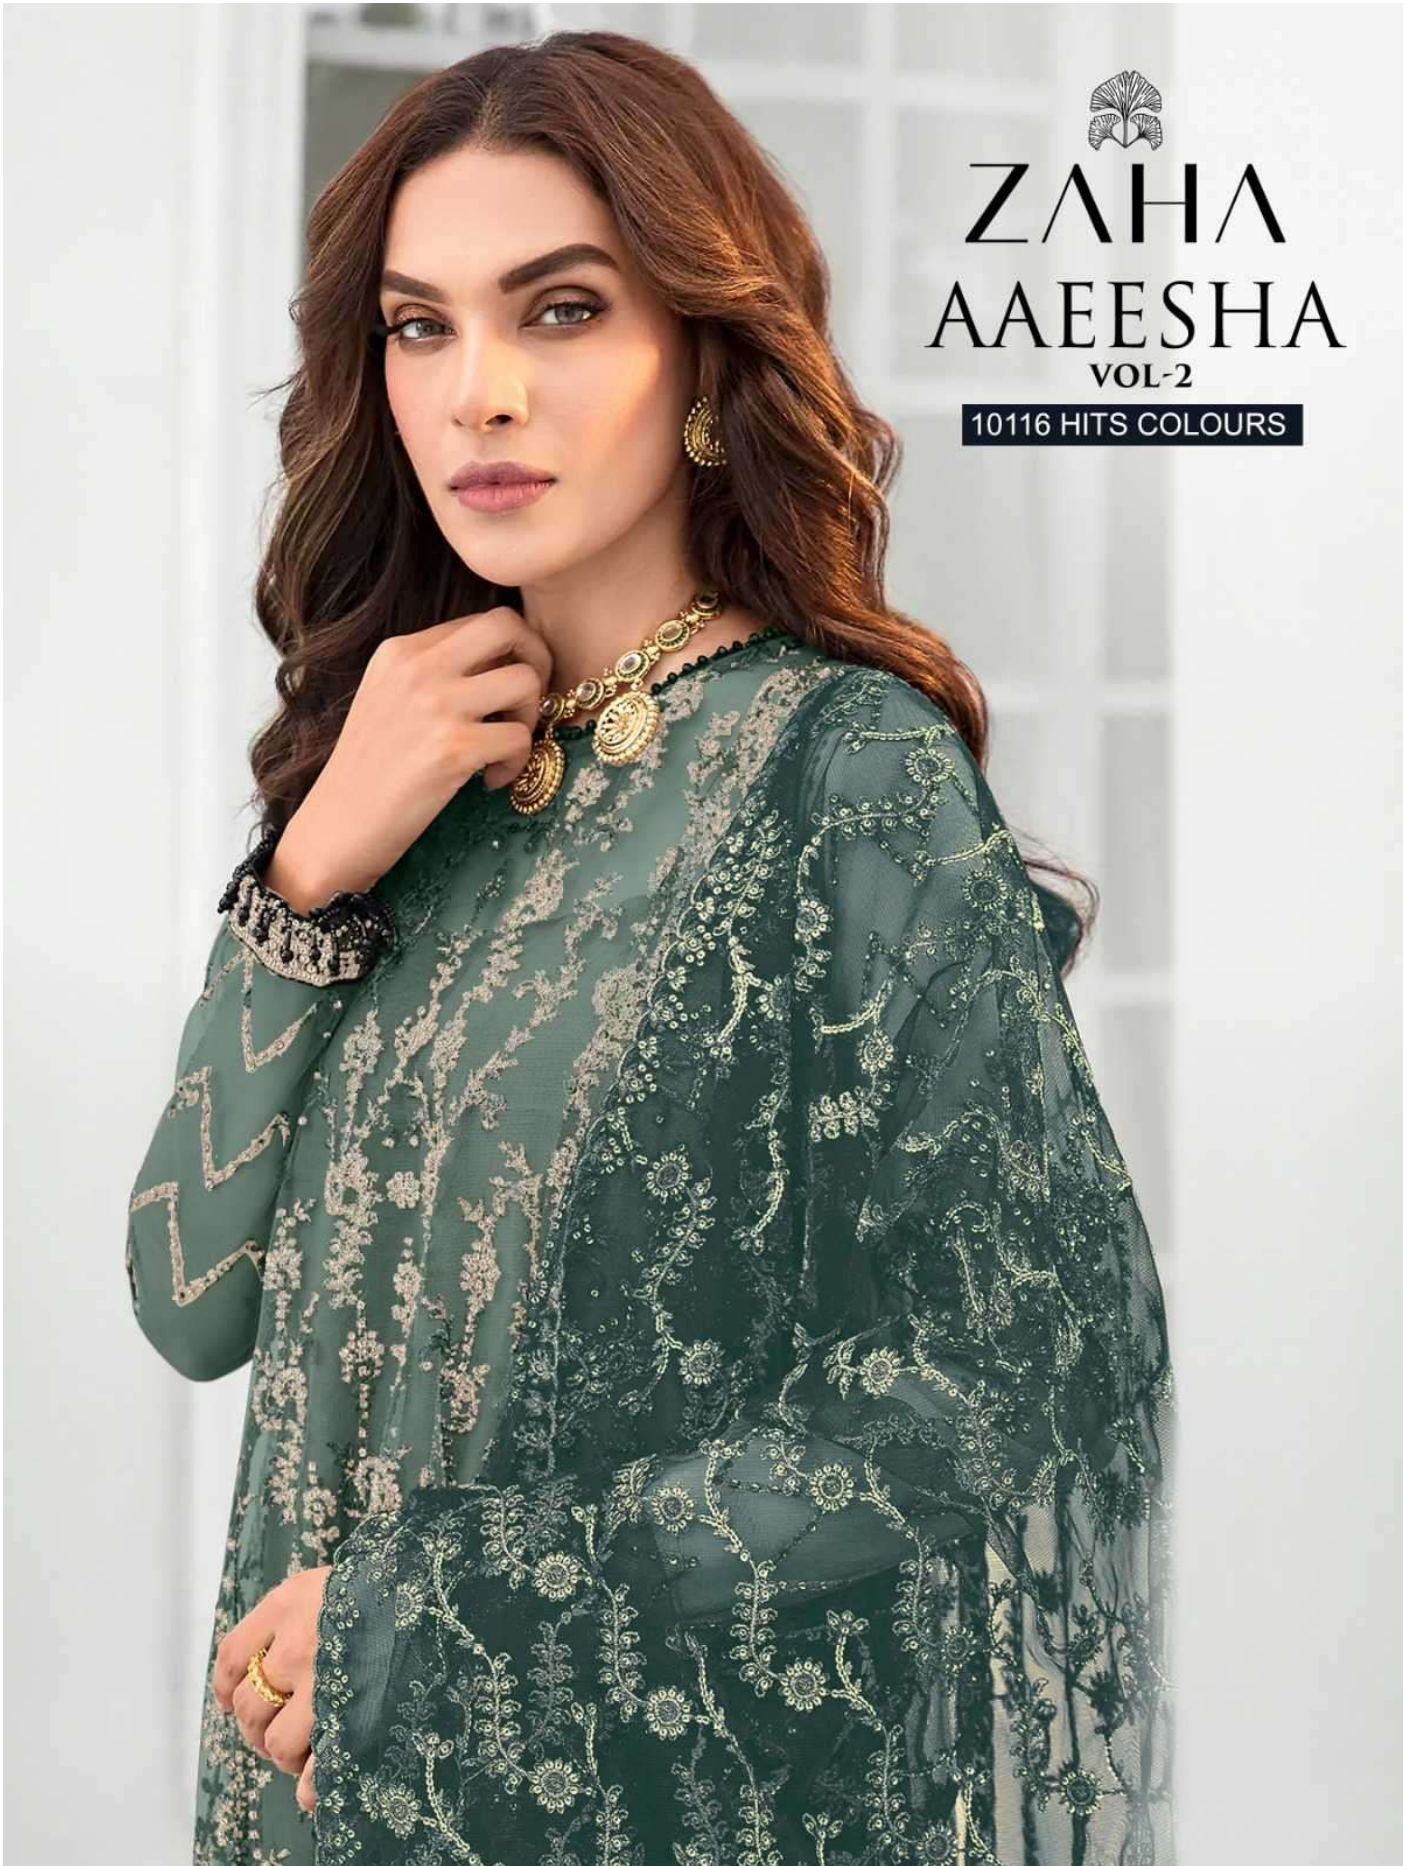

ZAHA  
AAEESHA  
VOL-2

10116 HITS COLOURS

ZAHA  
AAEESHA  
VOL-2

10116 HITS COLOURS

AAEESHA  
VOL-2

10116 HITS COLOURS

ZAHA

TOP Fox Georgette with Embroidery    BOTTOM-INNER Dull santoon    DUPATTA Butterfly net

10116-I

10116-J

10116-K

10116-M

**AAEESHA**  
VOL-2  
10116 HITS COLOURS

**ZAHA**

D.No.10116-J

**TOP** Fox Georgette  
with Embroidery

**BOTTOM-INNER** Dull santoon

**DUPATTA** Butterfly net

AAEESHA  
VOL-2  
10116 HITS COLOURS

**TOP** Fox Georgette  
with Embroidery

ZAHA

**BOTTOM-INNER** Dull santoon

D.No.10116-I

**DUPATTA** Butterfly net

AAEESHA

33 COLOUR

Long  
brocade  
embroidery

BOTTOM-I

116

**AAEESHA**  
VOL-2  
10116 HITS COLOURS

**ZAHA**

D.No.10116-K