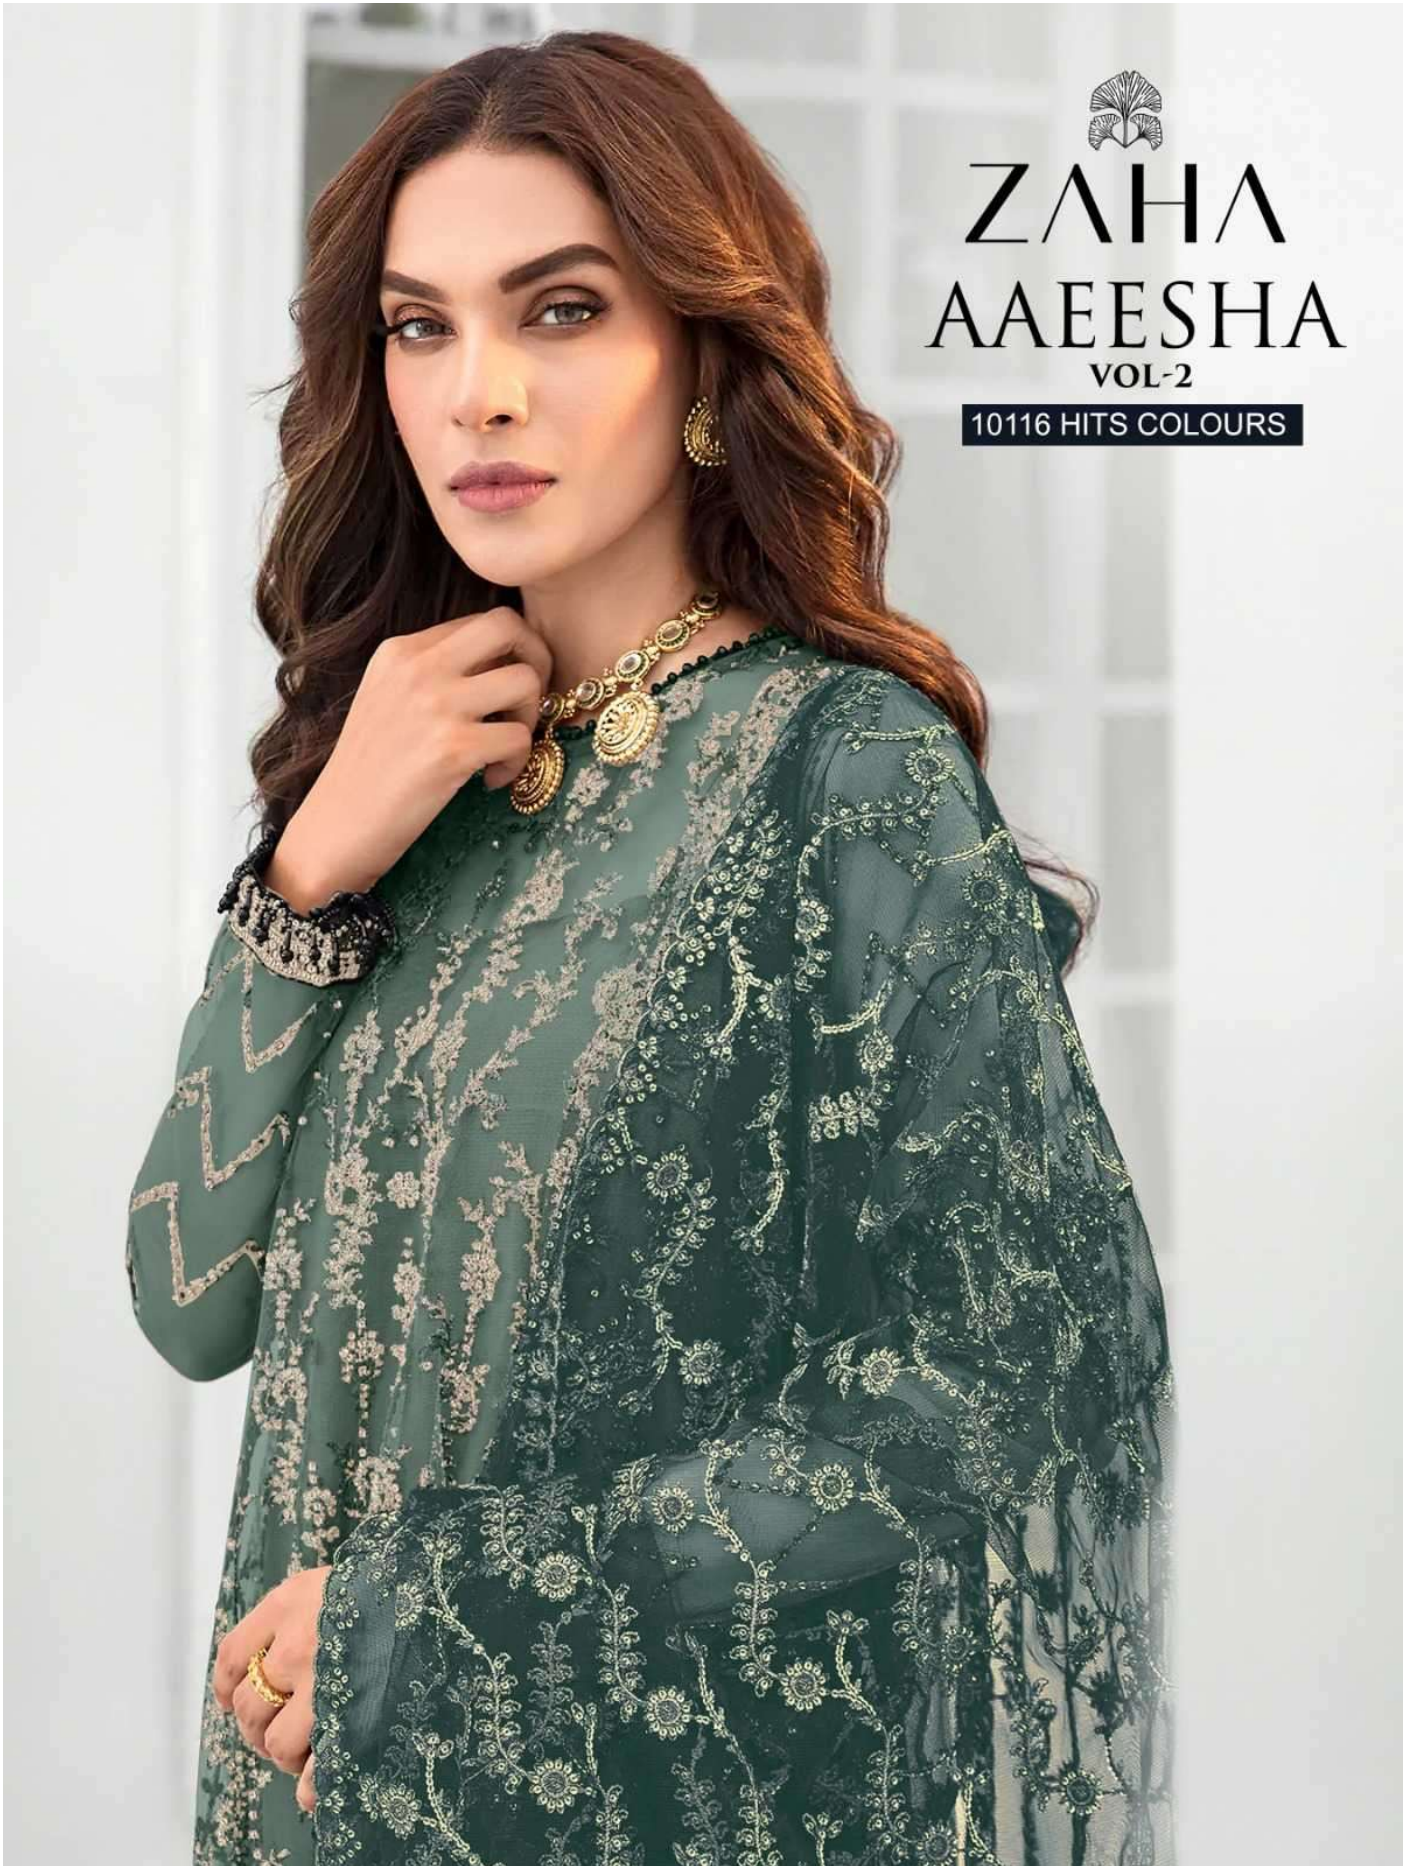

ZAHA  
AAEESHA  
VOL-2

10116 HITS COLOURS

ZAHA  
AAEESHA  
VOL-2

10116 HITS COLOURS

AAEESHA  
VOL-2

10116 HITS COLOURS

ZAHA

TOP Fox Georgette with Embroidery    BOTTOM-INNER Dull santoon    DUPATTA Butterfly net

10116-I

10116-J

10116-K

10116-M

**AAEESHA**  
VOL-2  
10116 HITS COLOURS

**ZAHA**

D.No.10116-J

**TOP** Fox Georgette  
with Embroidery

**BOTTOM-INNER** Dull santoon

**DUPATTA** Butterfly net

**AAEESHA**  
VOL-2  
10116 HITS COLOURS

**ZAHA**

D.No.10116-I

**TOP** Fox Georgette  
with Embroidery

**BOTTOM-INNER** Dull santoon

**DUPATTA** Butterfly net