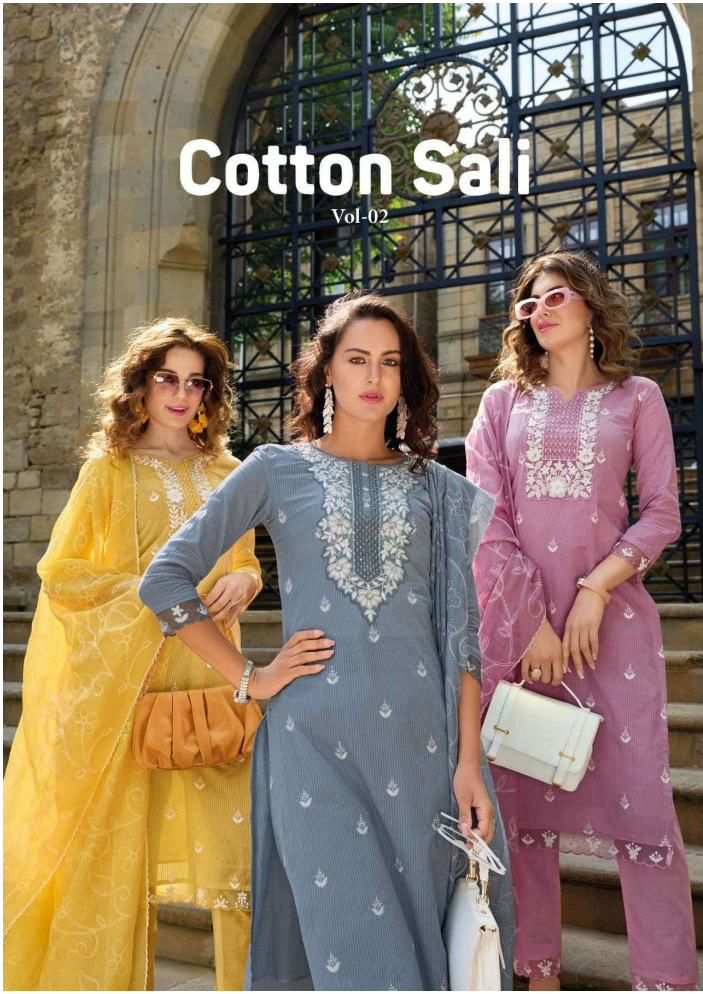

Cotton Sali

Vol-02

Cotton Sali

Set-02
SIZE:- M,L,XL,XXL,3XL,4XL,5XL

20001

20002

20003

20004