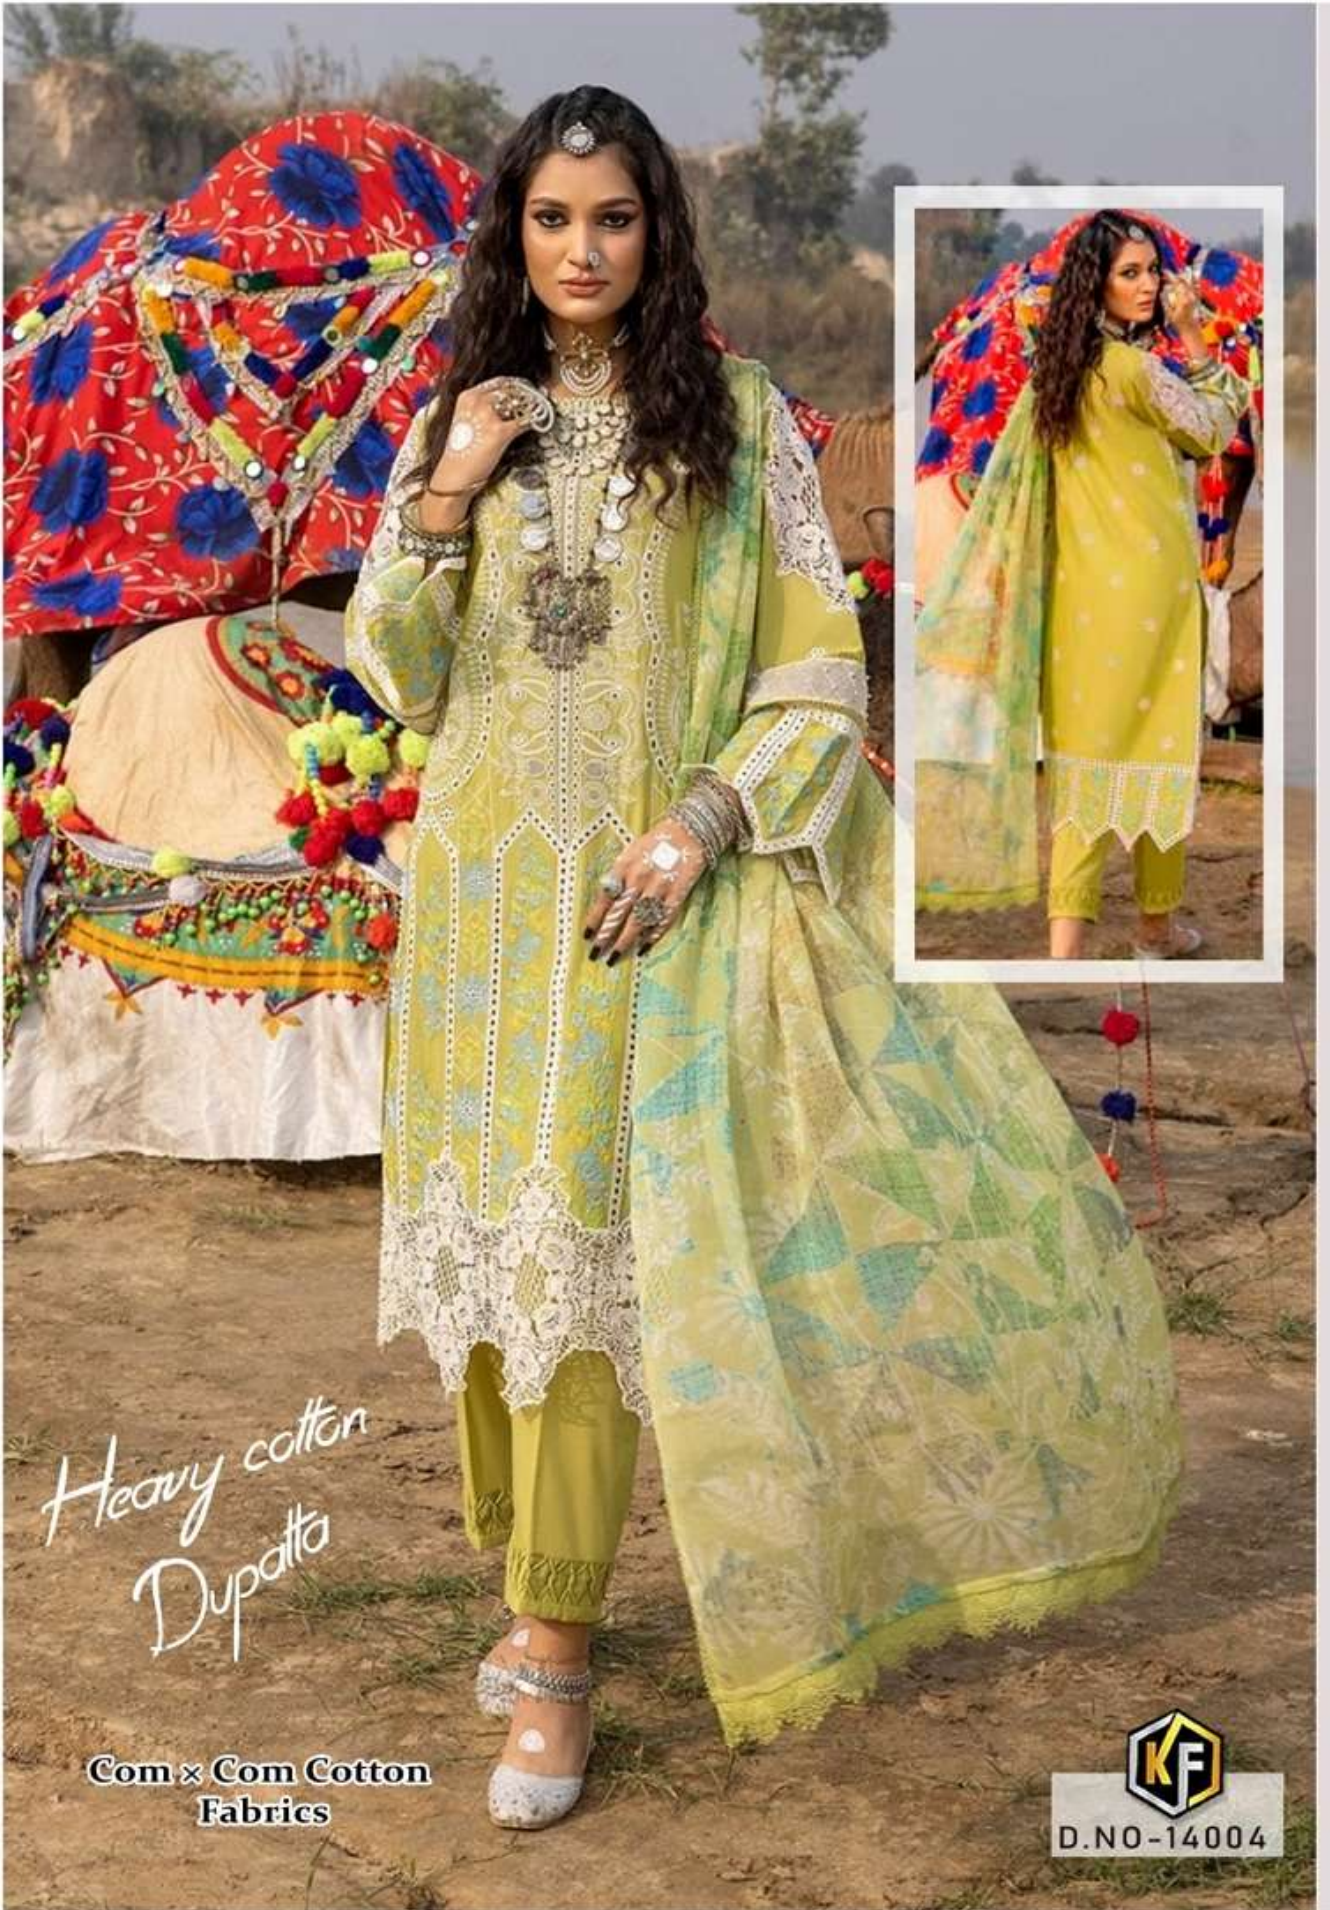

KEVALFAB™

سوبيا ناڙير

100% COTTON

سوبيه نظير

SOBIA NAZIR LUXURY 14

Most Attractive Digital Cotton Print

Heavy Quality
Fabric

D.NO-14003

*Heavy cotton
Dupatta*

**Com x Com Cotton
Fabrics**

D.NO-14004

D.NO-14005

Com x Com Cotton
Fabrics

Digital
Print

D.NO-14006

سوہیہ نظیر
SOBIA NAZIR
LUXURY 14

Most Attractive Digital Cotton Print

D.NO-14001

D.NO-14002

D.NO-14003

D.NO-14004

D.NO-14005

D.NO-14006

KEVALFAB™