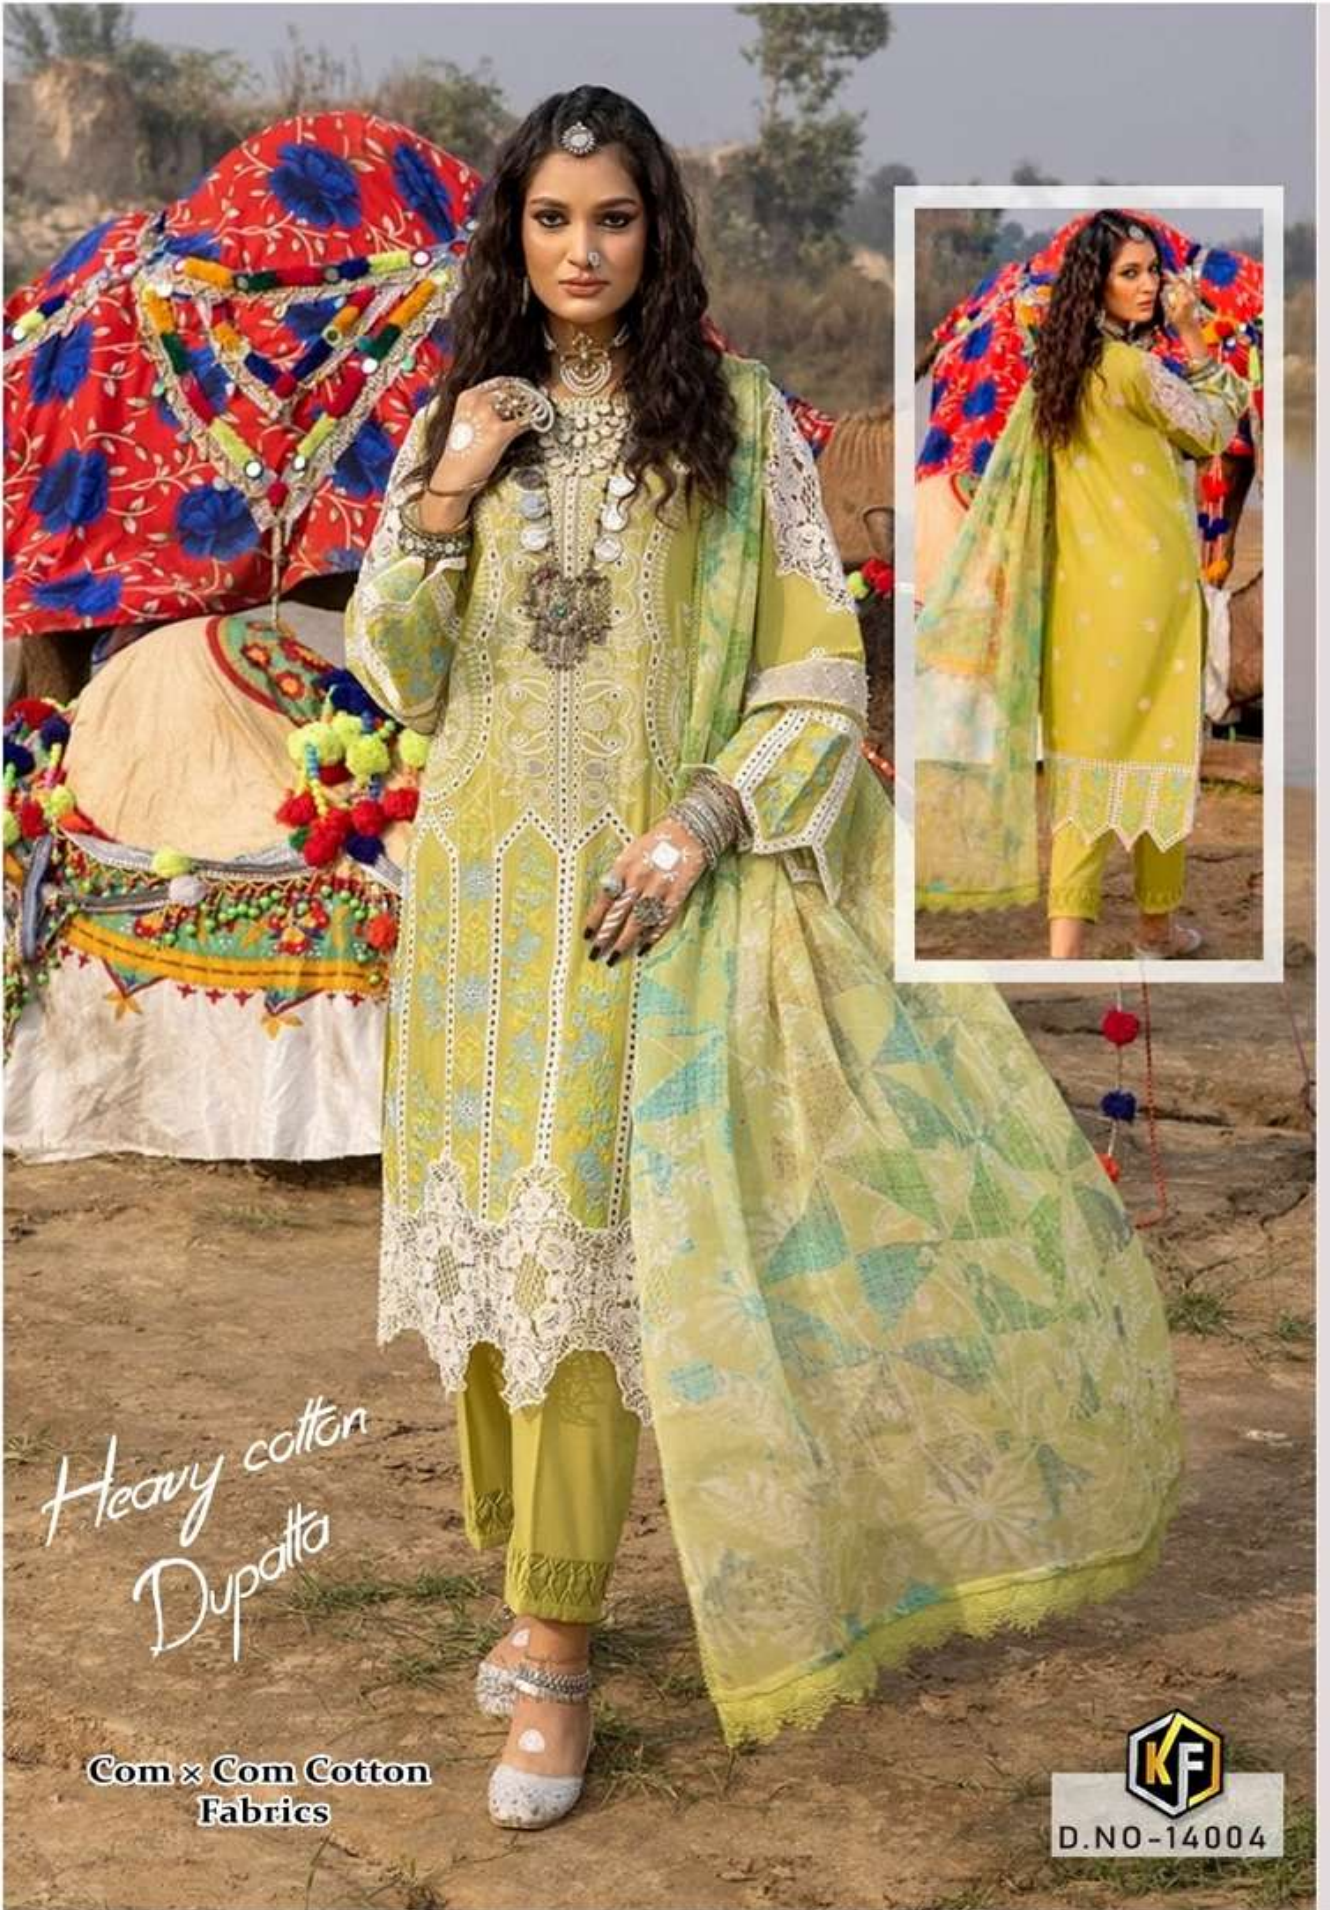

KEVALFAB™

سوبيہ ناظير

100% COTTON

سوبيہ ناظير

SOBIA NAZIR LUXURY 14

Most Attractive Digital Cotton Print

Heavy Quality
Fabric

D.NO-14003

*Heavy cotton
Dupatta*

**Com x Com Cotton
Fabrics**

D.NO-14004

D.NO-14005

Com x Com Cotton
Fabrics

Digital
Print

D.NO-14006

سوڀيا ناڙير
SOBIA NAZIR
LUXURY 14

Most Attractive Digital Cotton Print

D.NO-14001

D.NO-14002

D.NO-14003

D.NO-14004

D.NO-14005

D.NO-14006

KEVALFAB™