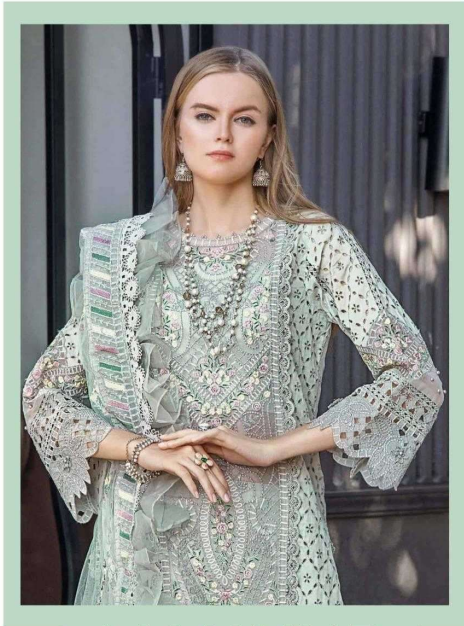

MAHNUR
VOL-51