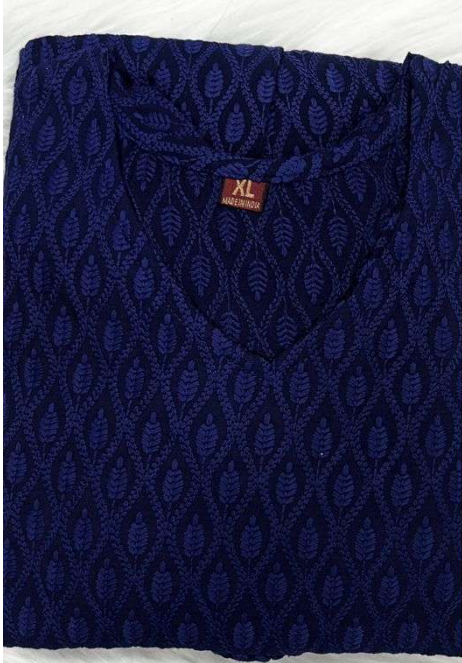

BLUE HILLS

1005

1003

Schiffli Work

6 Color's

Long Sleeves

Naira Cut Gown

1002

1001

1004

1006

1001

1002

1003

1004

1005