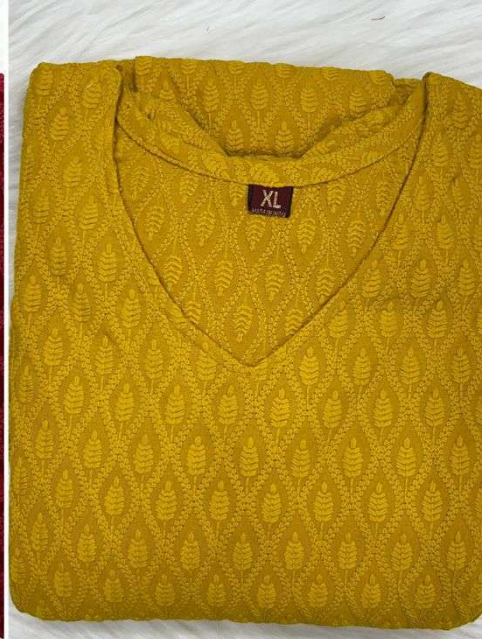

BLUE HILLS

1005

1003

Schiffli Work

6 Color's

Long Sleeves

Naira Cut Gown

1002

1001

1004

1006

1001

1002

1003

1004

1005