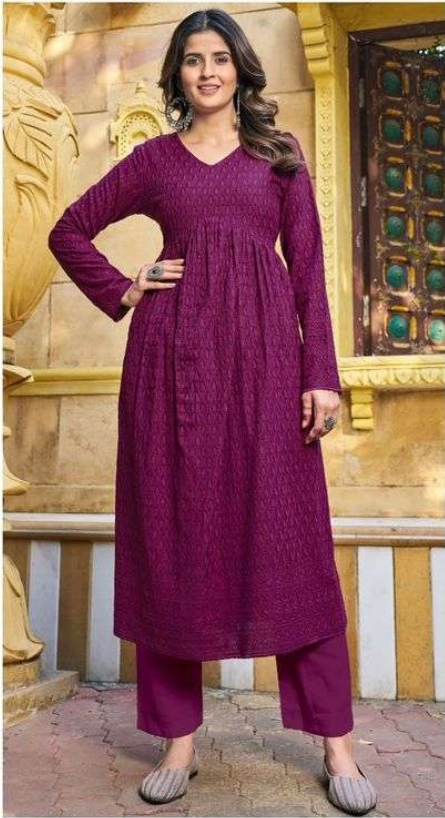

1001

1002

1003

1004

1005

1006