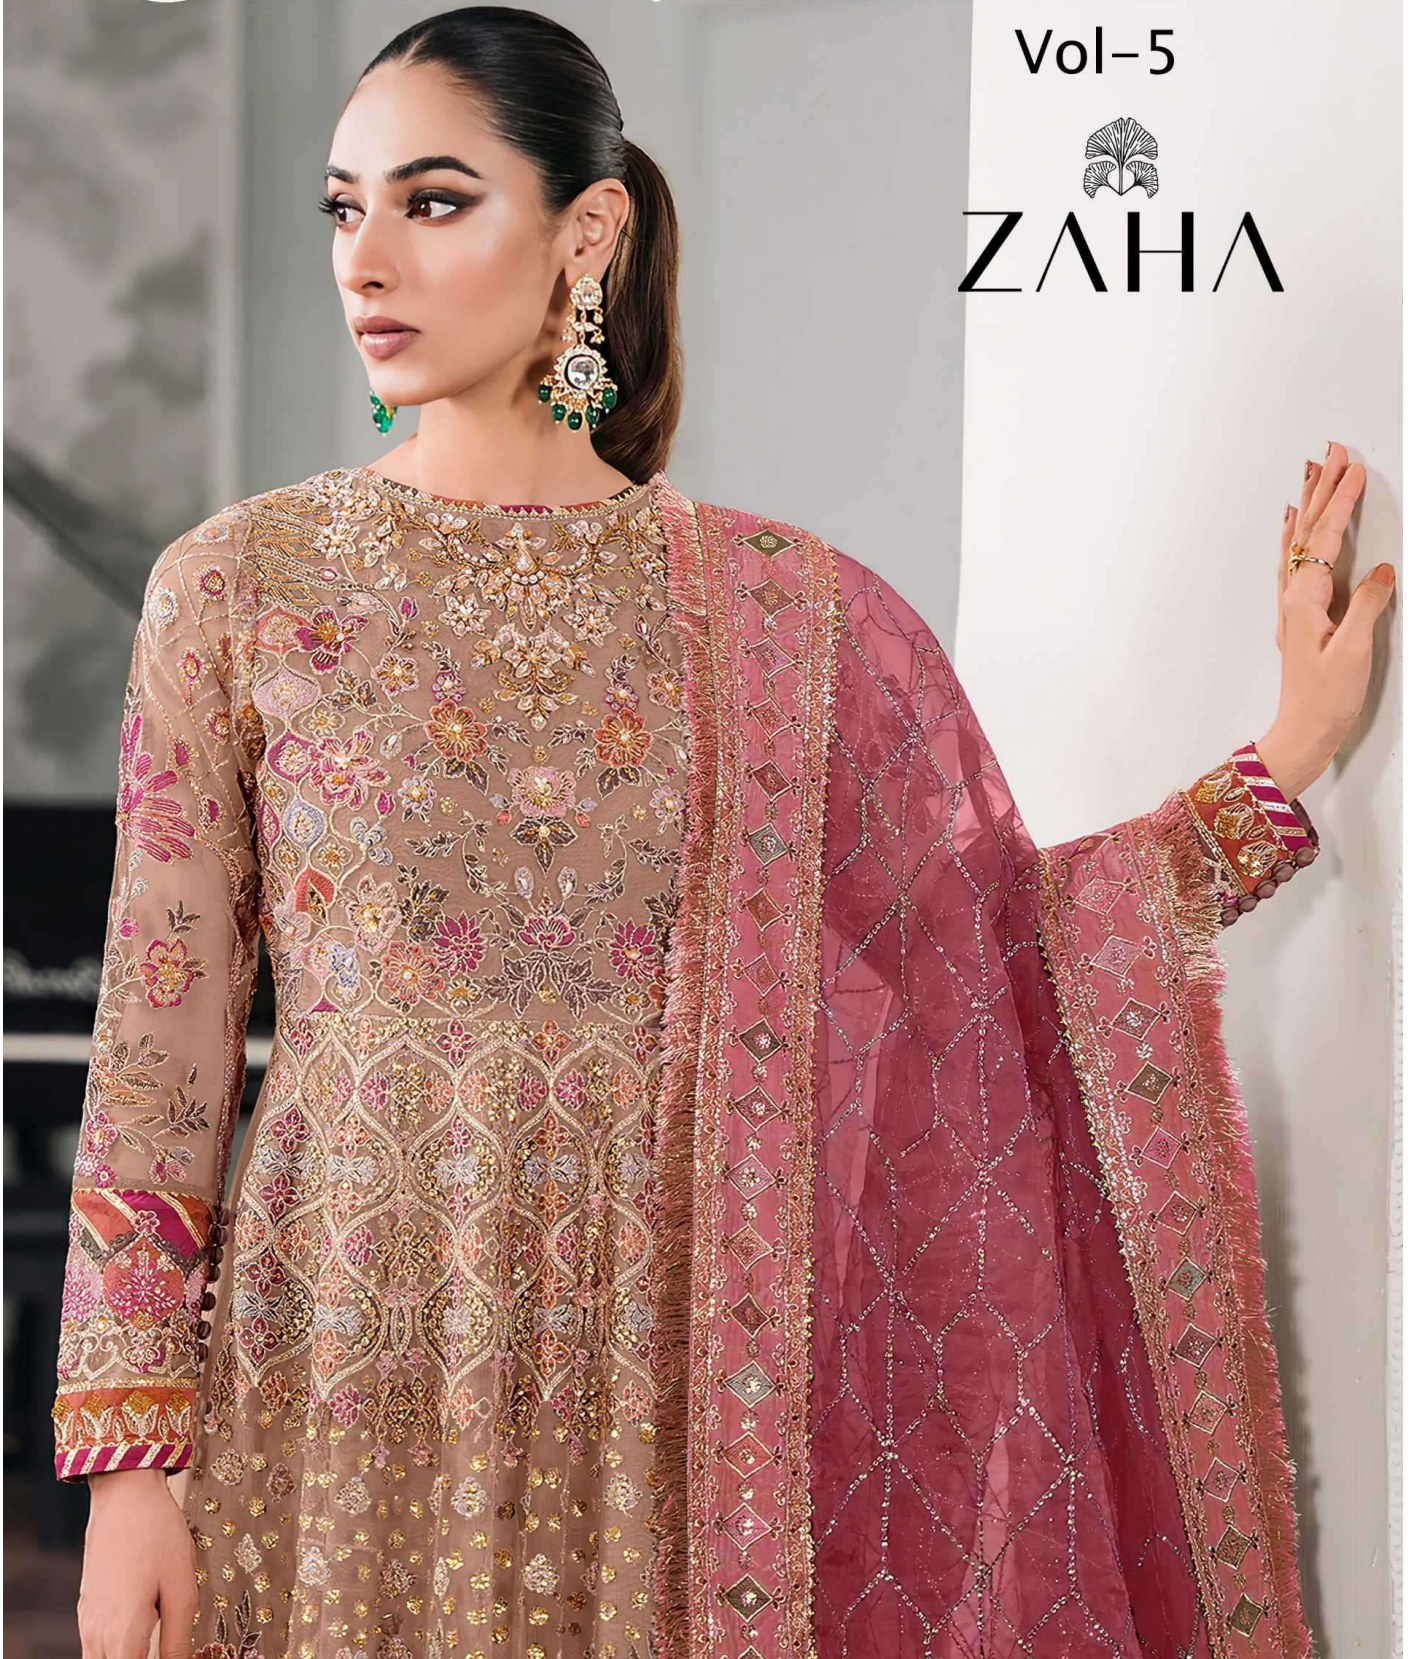

# CHANTELLE

Vol-5

ZAHA

**CHANTELLE**  
VOL-5

**ZAHA**

D.No.10293-A

**TOP** Butterfly Net  
with Embroidery

**BOTTOM-INNER** Dull Santoon

**DUPATTA** Butterfly Net  
with Embroidery

**CHANTELLE**  
VOL-5

**ZAHA**

**D.No.10293-B**

**TOP** Butterfly Net  
with Embroidery

**BOTTOM-INNER** Dull Santoon

**DUPATTA** Butterfly Net  
with Embroidery

**CHANTELLE**  
VOL-5

**ZAHA**

D.No.10293-B

**TOP** Butterfly Net  
with Embroidery

**BOTTOM-INNER** Dull Santoon

**DUPATTA** Butterfly Net  
with Embroidery

# CHANTELLE

VOL-5

**TOP** Butterfly Net with Embroidery **BOTTOM-INNER**

Dull santoon **DUPATTA** Butterfly Net with Embroidery

10293-A

10293-B