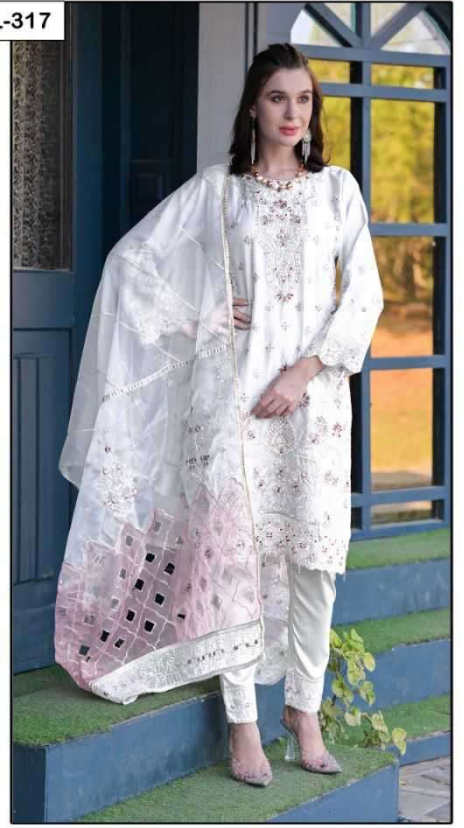

  
**LAIBA**  
AM VOL-317

  
**LAIBA**  
AM VOL-317

  
**LAIBA**  
AM VOL-317

VOL-317

**FABRICS DETAILS**

TOP:-ORGANZA

BOTTOM:-PURE COTTON SARTIN STREACHABLE

SIZE:-XXL

  
**LAIBA**  
AM VOL-317

  
**LAIBA**  
AM VOL-317

  
**LAIBA**  
AM VOL-317

  
**LAIBA**  
AM VOL-317

  
**LAIBA**  
AM VOL-317

VOL-317

**FABRICS DETAILS**

TOP:-ORGANZA  
BOTTOM:-PURE COTTON SARTIN STREACHABLE  
SIZE:-XL