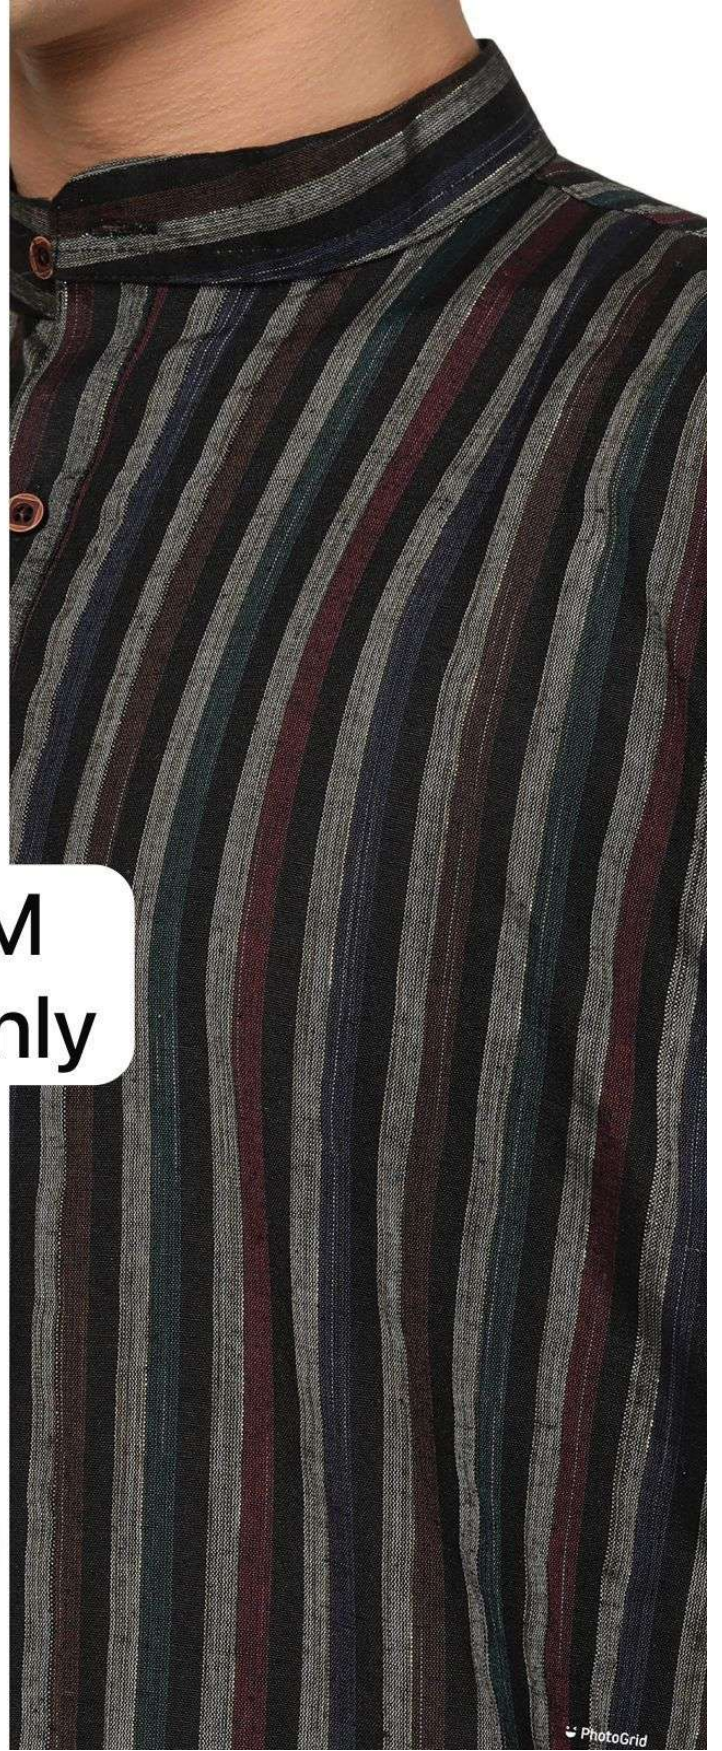

M  
XXL

M  
Only

M  
L  
XL  
XXL

		<b>SIZE CHART</b>	<b>IN INCHES</b>
<b>SIZE NO</b>	<b>KURTA CHEST</b> (WITH LOOSING)	<b>KURTA LENGTH</b>	<b>SHOULDER</b>
<b>M</b>	41"	39"	17.5"
<b>L</b>	43"	39"	18"
<b>XL</b>	46"	41"	19"
<b>XXL</b>	48"	41"	19.5"

M  
XL  
XXL

M  
L  
XXL

M  
L

M  
XXL

M  
L  
XL  
XXL

M  
L  
XL  
XXL