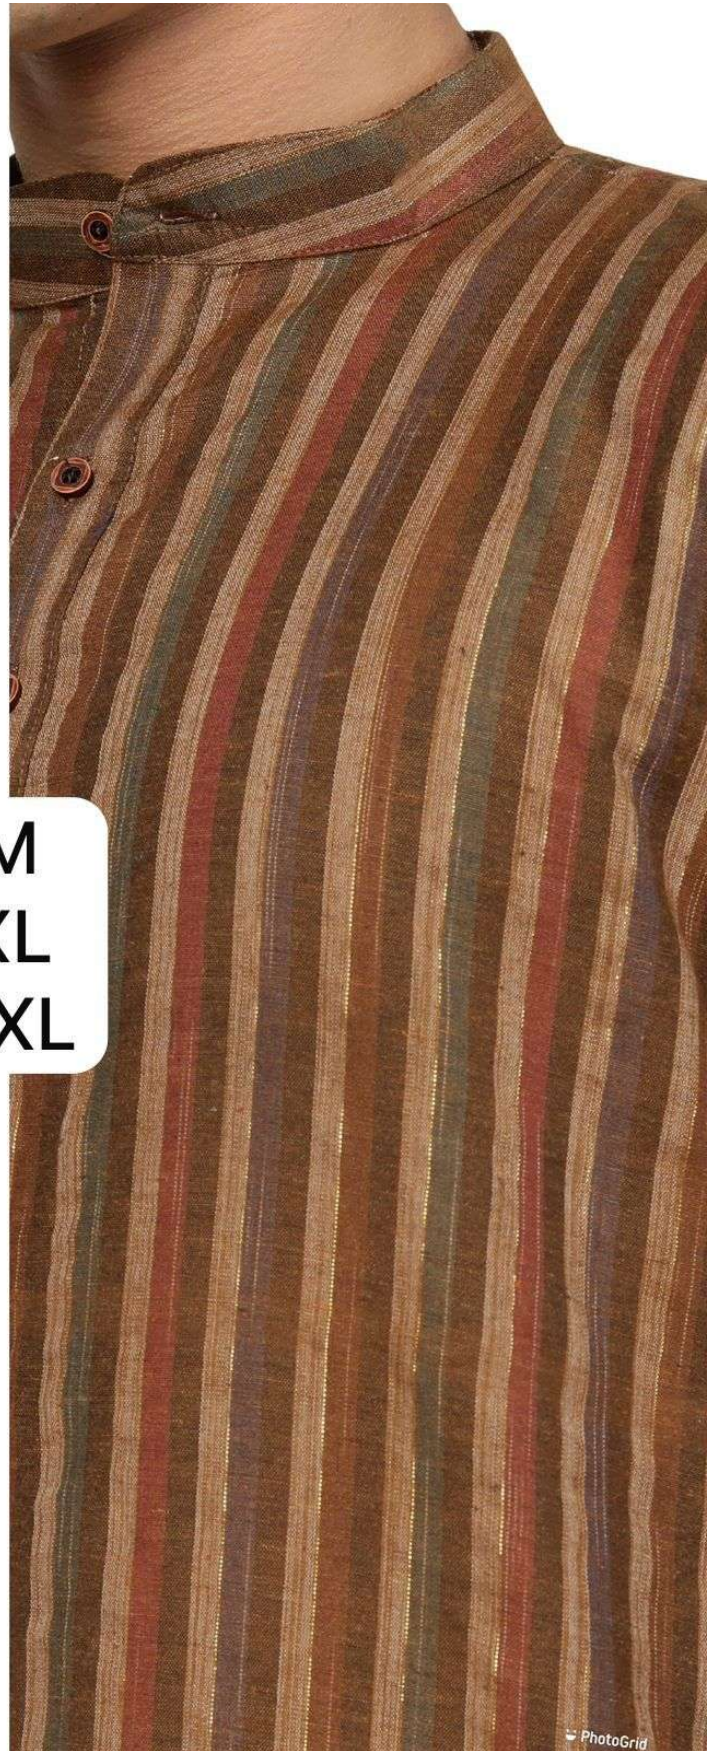

M  
XXL

M  
Only

M  
L  
XL  
XXL

		<b>SIZE CHART</b>	<b>IN INCHES</b>
<b>SIZE NO</b>	<b>KURTA CHEST</b> (WITH LOOSING)	<b>KURTA LENGTH</b>	<b>SHOULDER</b>
<b>M</b>	41"	39"	17.5"
<b>L</b>	43"	39"	18"
<b>XL</b>	46"	41"	19"
<b>XXL</b>	48"	41"	19.5"

M  
XL  
XXL

M  
L  
XXL

M  
L

M  
XXL

M  
L  
XL  
XXL

M  
L  
XL  
XXL