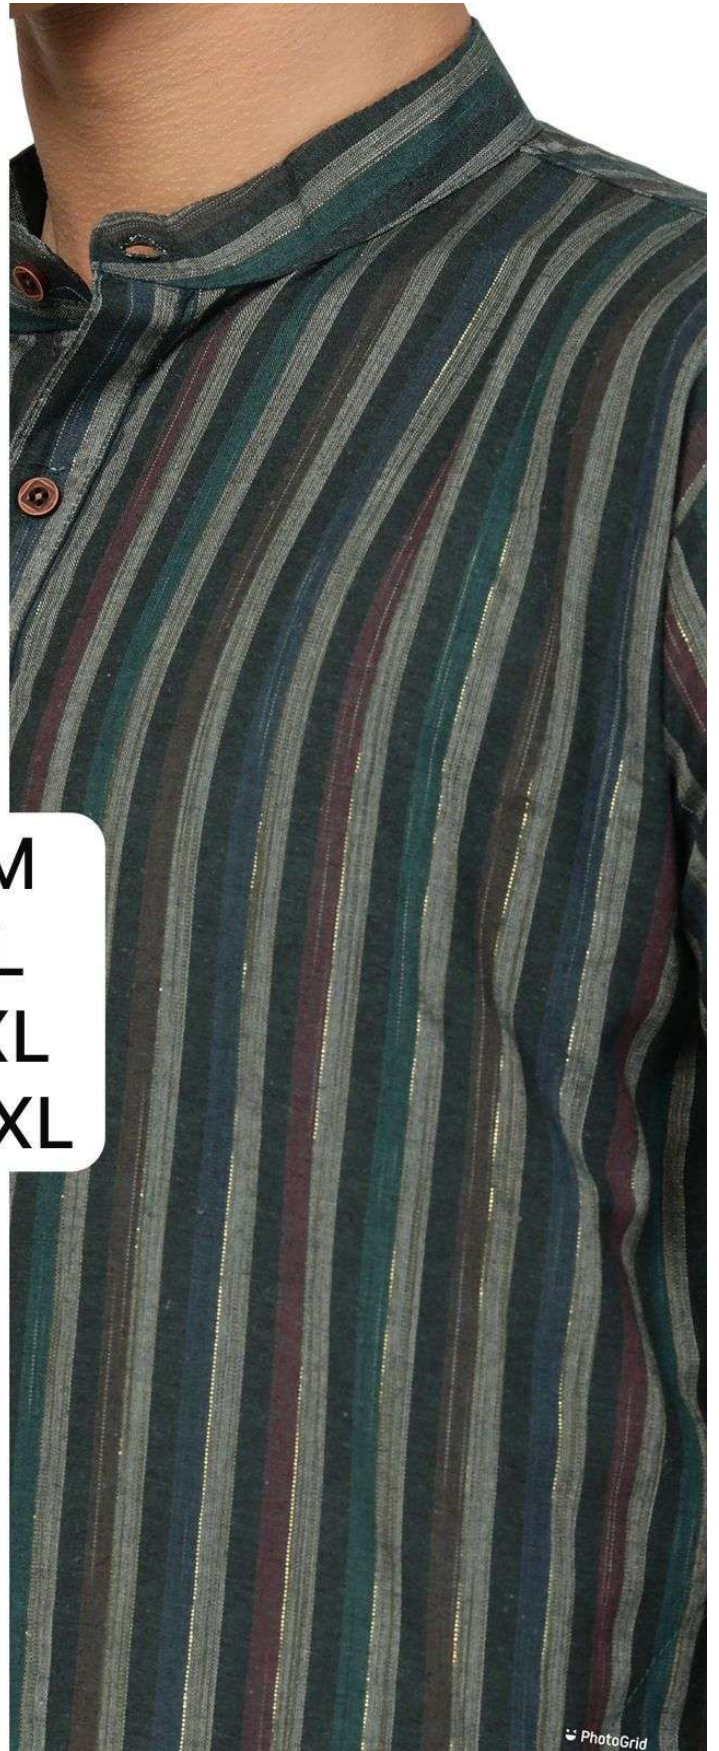

M  
XXL

M  
Only

M  
L  
XL  
XXL

		<b>SIZE CHART</b>	<b>IN INCHES</b>
<b>SIZE NO</b>	<b>KURTA CHEST</b> (WITH LOOSING)	<b>KURTA LENGTH</b>	<b>SHOULDER</b>
<b>M</b>	41"	39"	17.5"
<b>L</b>	43"	39"	18"
<b>XL</b>	46"	41"	19"
<b>XXL</b>	48"	41"	19.5"

M  
XL  
XXL

M  
L  
XXL

M  
L

M  
XXL

M  
L  
XL  
XXL

M  
L  
XL  
XXL