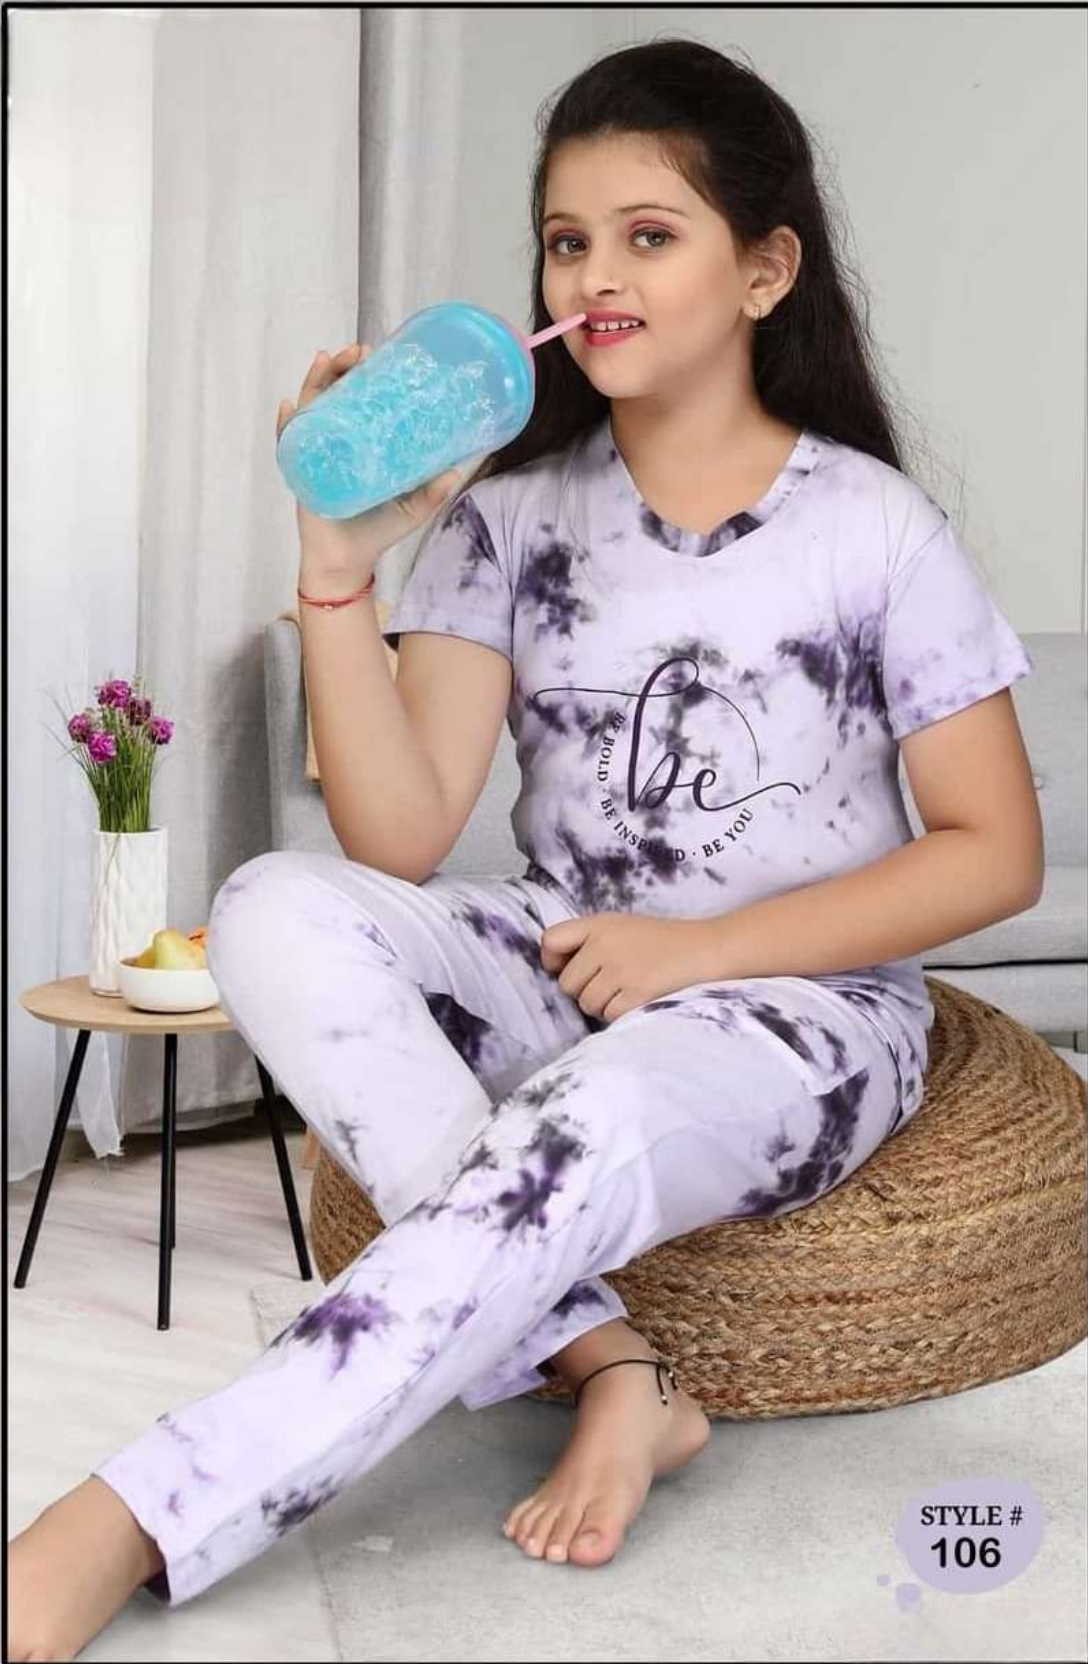

12Yrs(32) 16Yrs(36) Available

**Kids Girls
Cord Set
Cotton Hosiery**

**Style #
3406**

12Yrs(32) 14Yrs(34) Available

**Kids Girls
Cord Set
Cotton Hosiery**

**Style #
3403**

16Yrs(36) Available

**Kids Girls
Cord Set
Cotton Hosiery**

**Style #
3404**

6yrs(26") Available

STYLE #
106

P
R
E
M
I
U
M

12Yrs(32) 14Yrs(34) 16Yrs(36) Available

**Kids Girls
Cord Set
Cotton Hosiery**

**Style #
3402**

12Yrs(32) 14Yrs(34) 16Yrs(36) Available