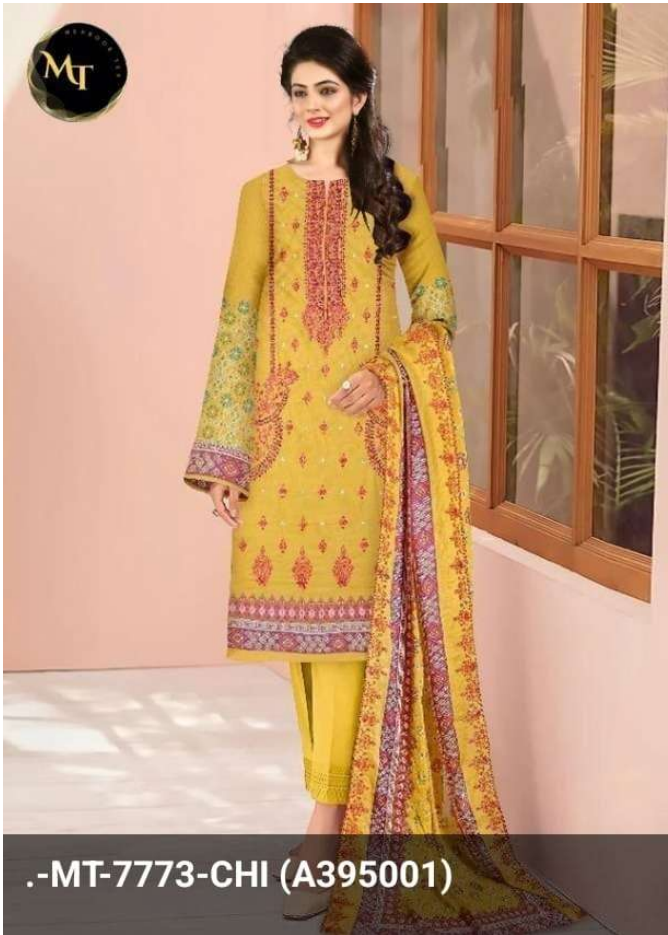

7773
D.NO.1116

*Glamour
outstanding*

-MT-1116-A-COT (A369501)

SAHNAZ SELF

mehboob-tex-fancy-salwar-suit-1116

.-MT-7773-CHI (A395001)

BIN SAHEED EXCLUSIVE
VOL - 01

D.NO.7773-A