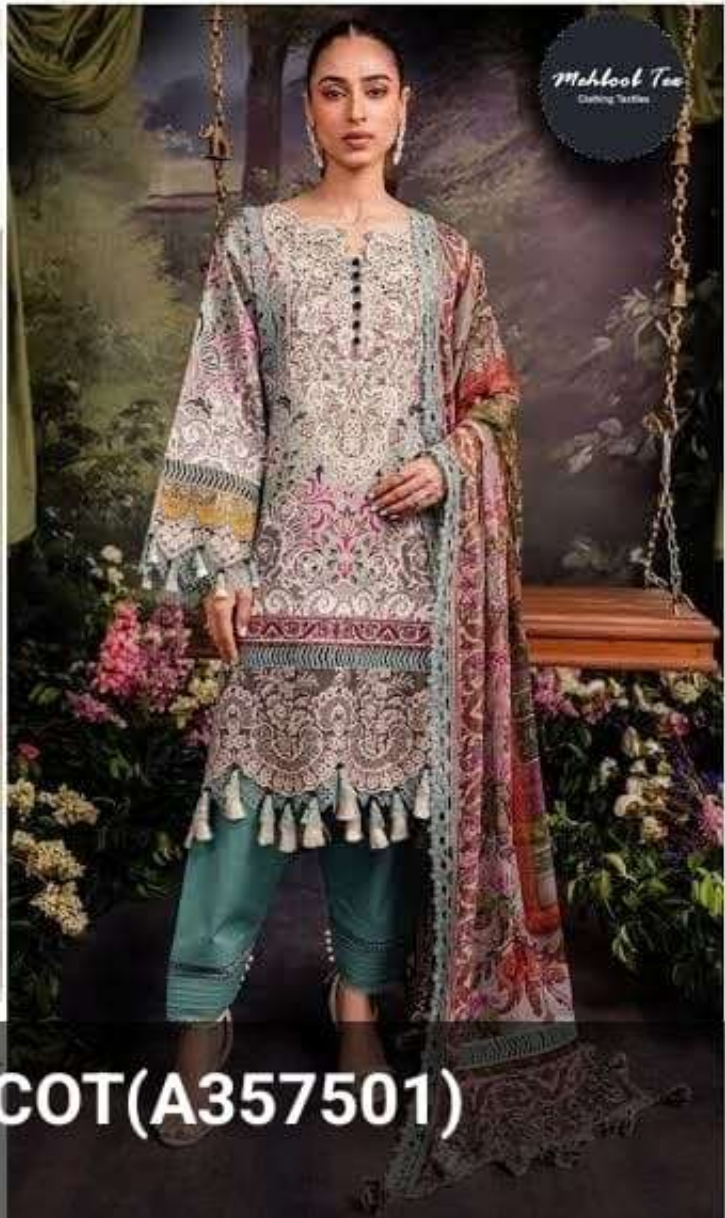

7773
D.NO. 1309

Mahlool Tee
Clothing Textiles

.-MT-1309-COT(A357501)

THE ELEGANT
COLLECTION -02

7773
D.NO.1150

JADE SOLITAIRE
VOL. 3

.-MT-1150-CHI (A350001)

**BIN SAEED LAWN
COLLECTION VOL-21**