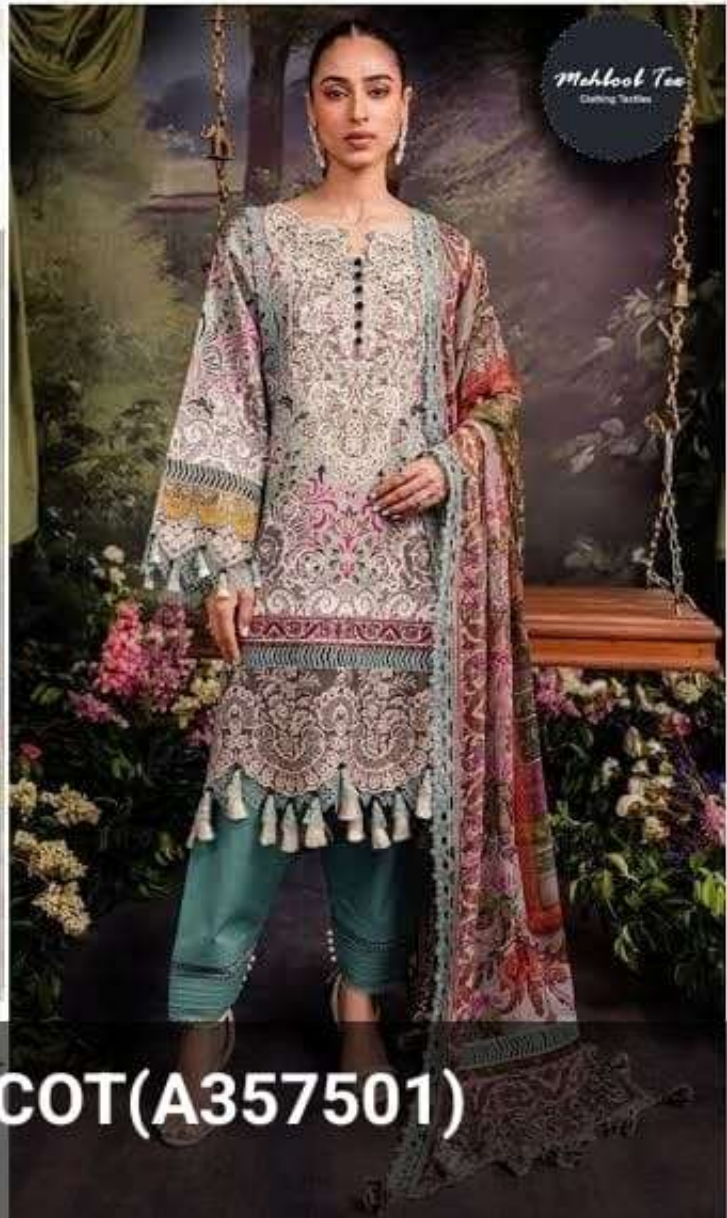

7773
D.NO. 1309

Mahlool Tee
Clothing Textiles

.-MT-1309-COT(A357501)

THE ELEGANT
COLLECTION -02

7773
D.NO.1150

JADE SOLITAIRE
VOL. 5

.-MT-1150-CHI (A350001)

**BIN SAEED LAWN
COLLECTION VOL-21**