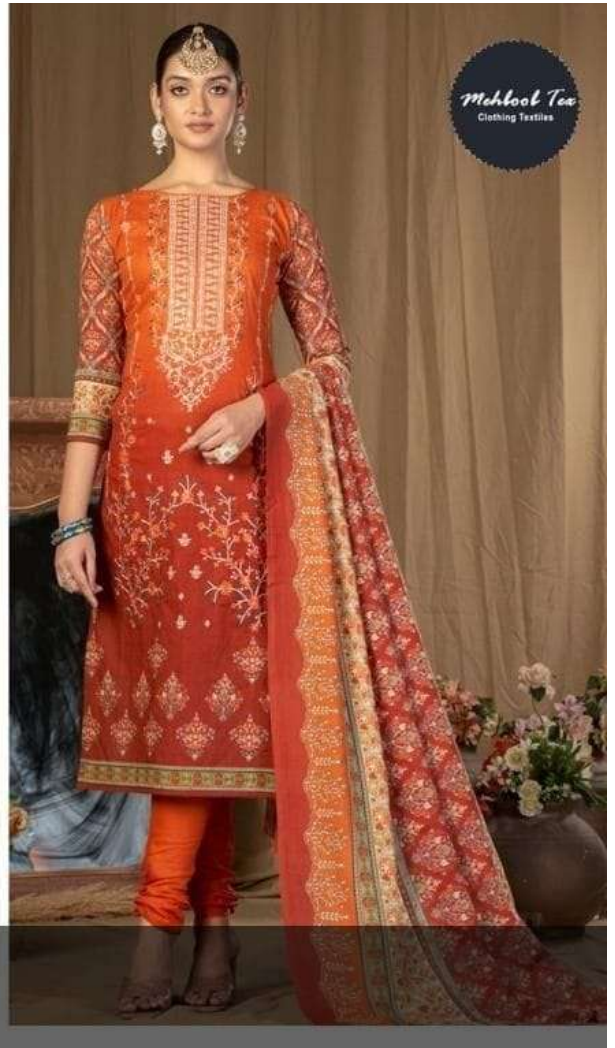

7773
D.NO.1116

*Glamour
outstanding*

-MT-1116-A-COT (A369501)

SAHNAZ SELF

mehboob-tex-fancy-salwar-suit-1116

.-MT-7773-CHI (A395001)

BIN SAHEED EXCLUSIVE
VOL - 01

D.NO.7773-A