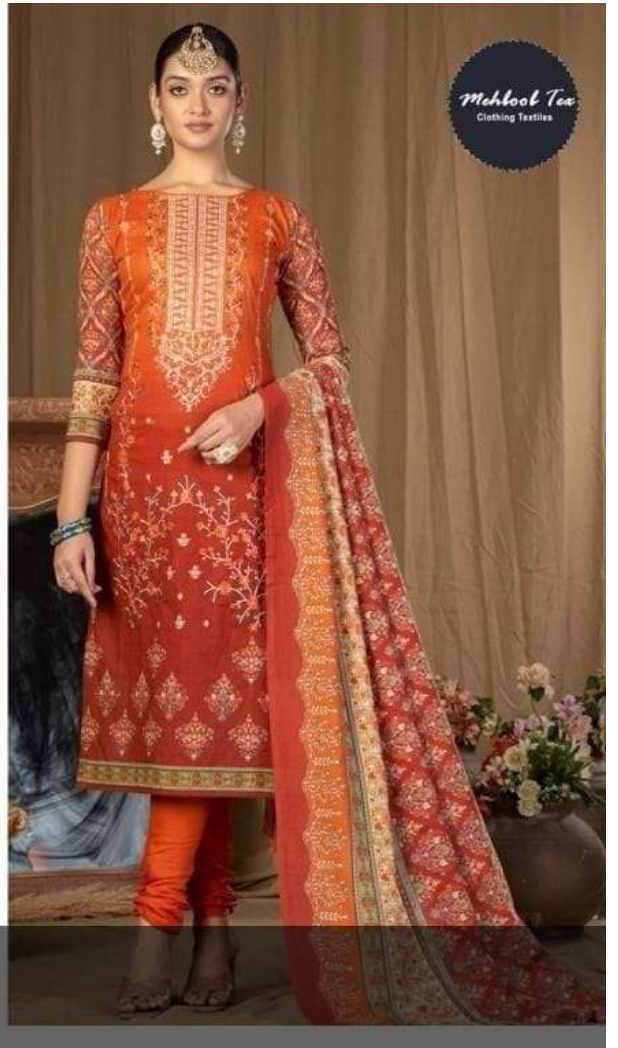

7773
D.NO.1116

*Glamour
outstanding*

-MT-1116-A-COT (A369501)

SAHNAZ SELF

mehboob-tex-fancy-salwar-suit-1116

.-MT-7773-CHI (A395001)

BIN SAHEED EXCLUSIVE
VOL - 01

D.NO.7773-A