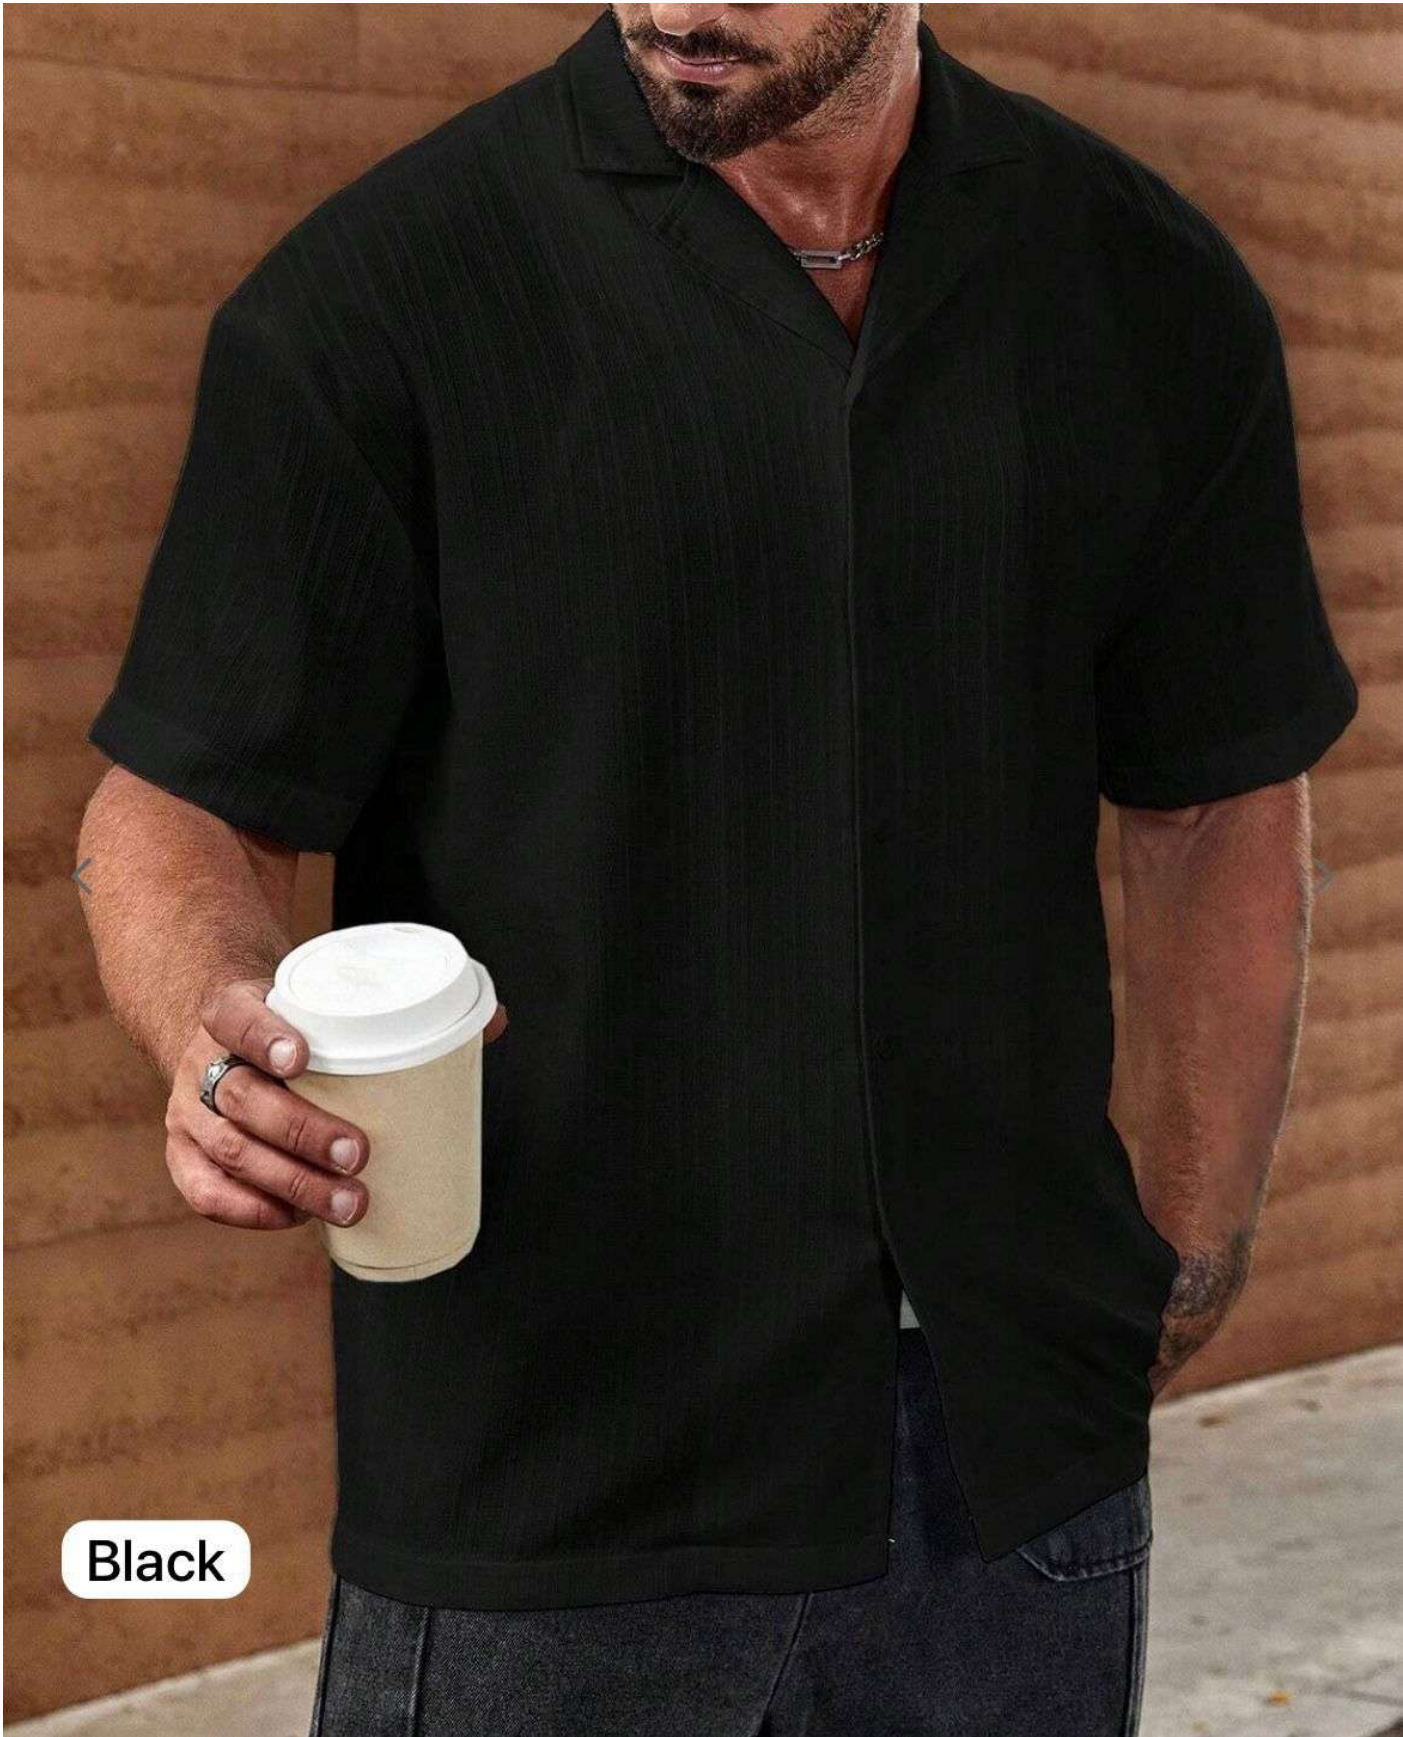

Mint

<b>SIZE CHART</b>	<b>OVER-SIZE SHIRT</b>	<b>IN INCHES</b>	
<b>SIZE</b>	<b>CHEST</b>	<b>SHOULDER</b>	<b>LENGTH</b>
M	42"	17"	29"
L	44"	18"	30"
XL	46"	19"	31"

Lavender

Mint

Sky

**Black**

Light  
Muave

**Textured Shirts**

**Cuban collar**

White

Maroon