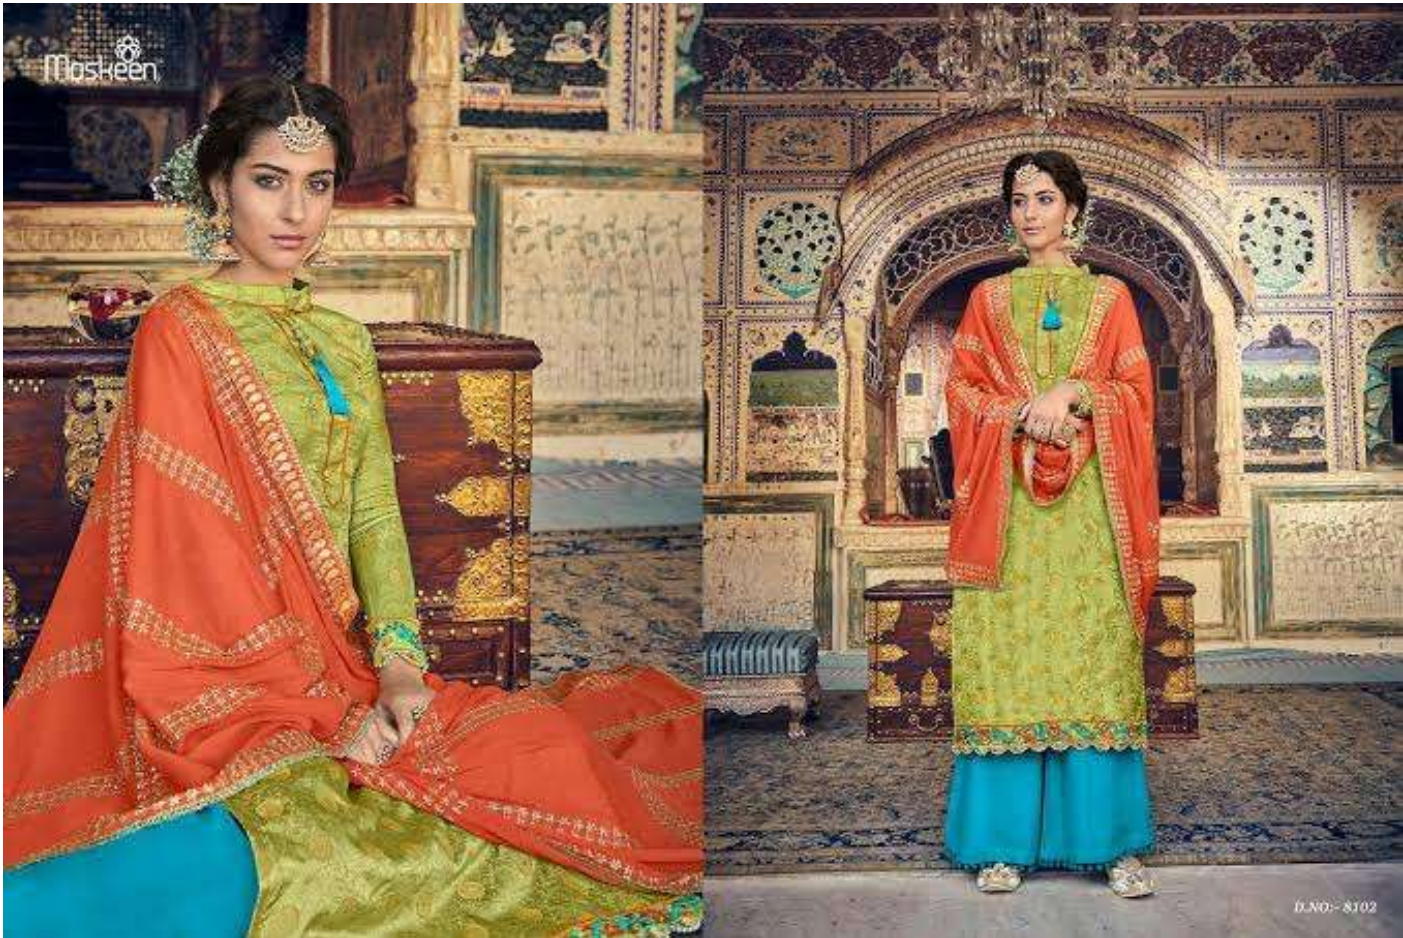

maisha-georgette-embroidery-work-gown-5508

Masheen

5205 - B

D. NO - 8189

Maskeen

D.NO.6906

Maskeen

3403

masna | NEKIPA - 2701 Elementy of femininity with golden glow.

masha

5508 Amaisha

5508-A

masha™

◆ 4405-A

maisha™
2011

masha