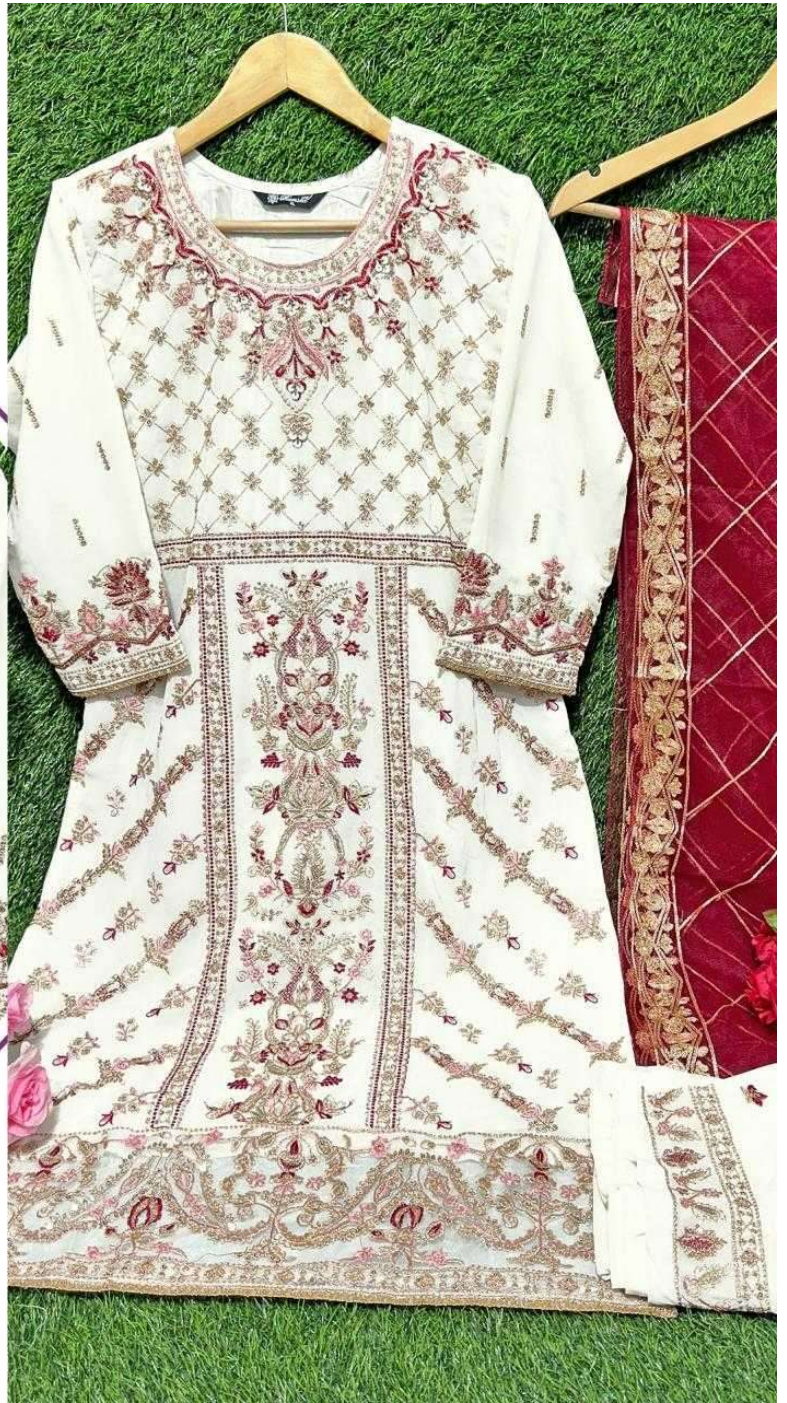

**READYMAD**  
**#R-1141**  
**CREAM**

**TOP - GEORGET EMBROIDERY**  
**BOTTOM - GEORGET PLAZO EMBROIDERY**  
**DUPATTA - NET EMBROIDERY**

- Ⓟ DRY CLEAN ONLY.
- ⓧ DO NOT USE ANY BLEACH OR STAIN REMOVING CHEMICAL.
- ☎ IRON THE FABRIC AT MODERATE TEMPERATURE.

  
*Ramsha*

**READYMAD**  
**COLLECTION**

**#R-1141**  
**CREAM**

**#R-1141**  
**BLACK**

**READYMAD**  
**#R-1141**  
**CREAM**

**TOP - GEORGET EMBROIDERY**  
**BOTTOM - GEORGET PLAZO EMBROIDERY**  
**DUPATTA - NET EMBROIDERY**