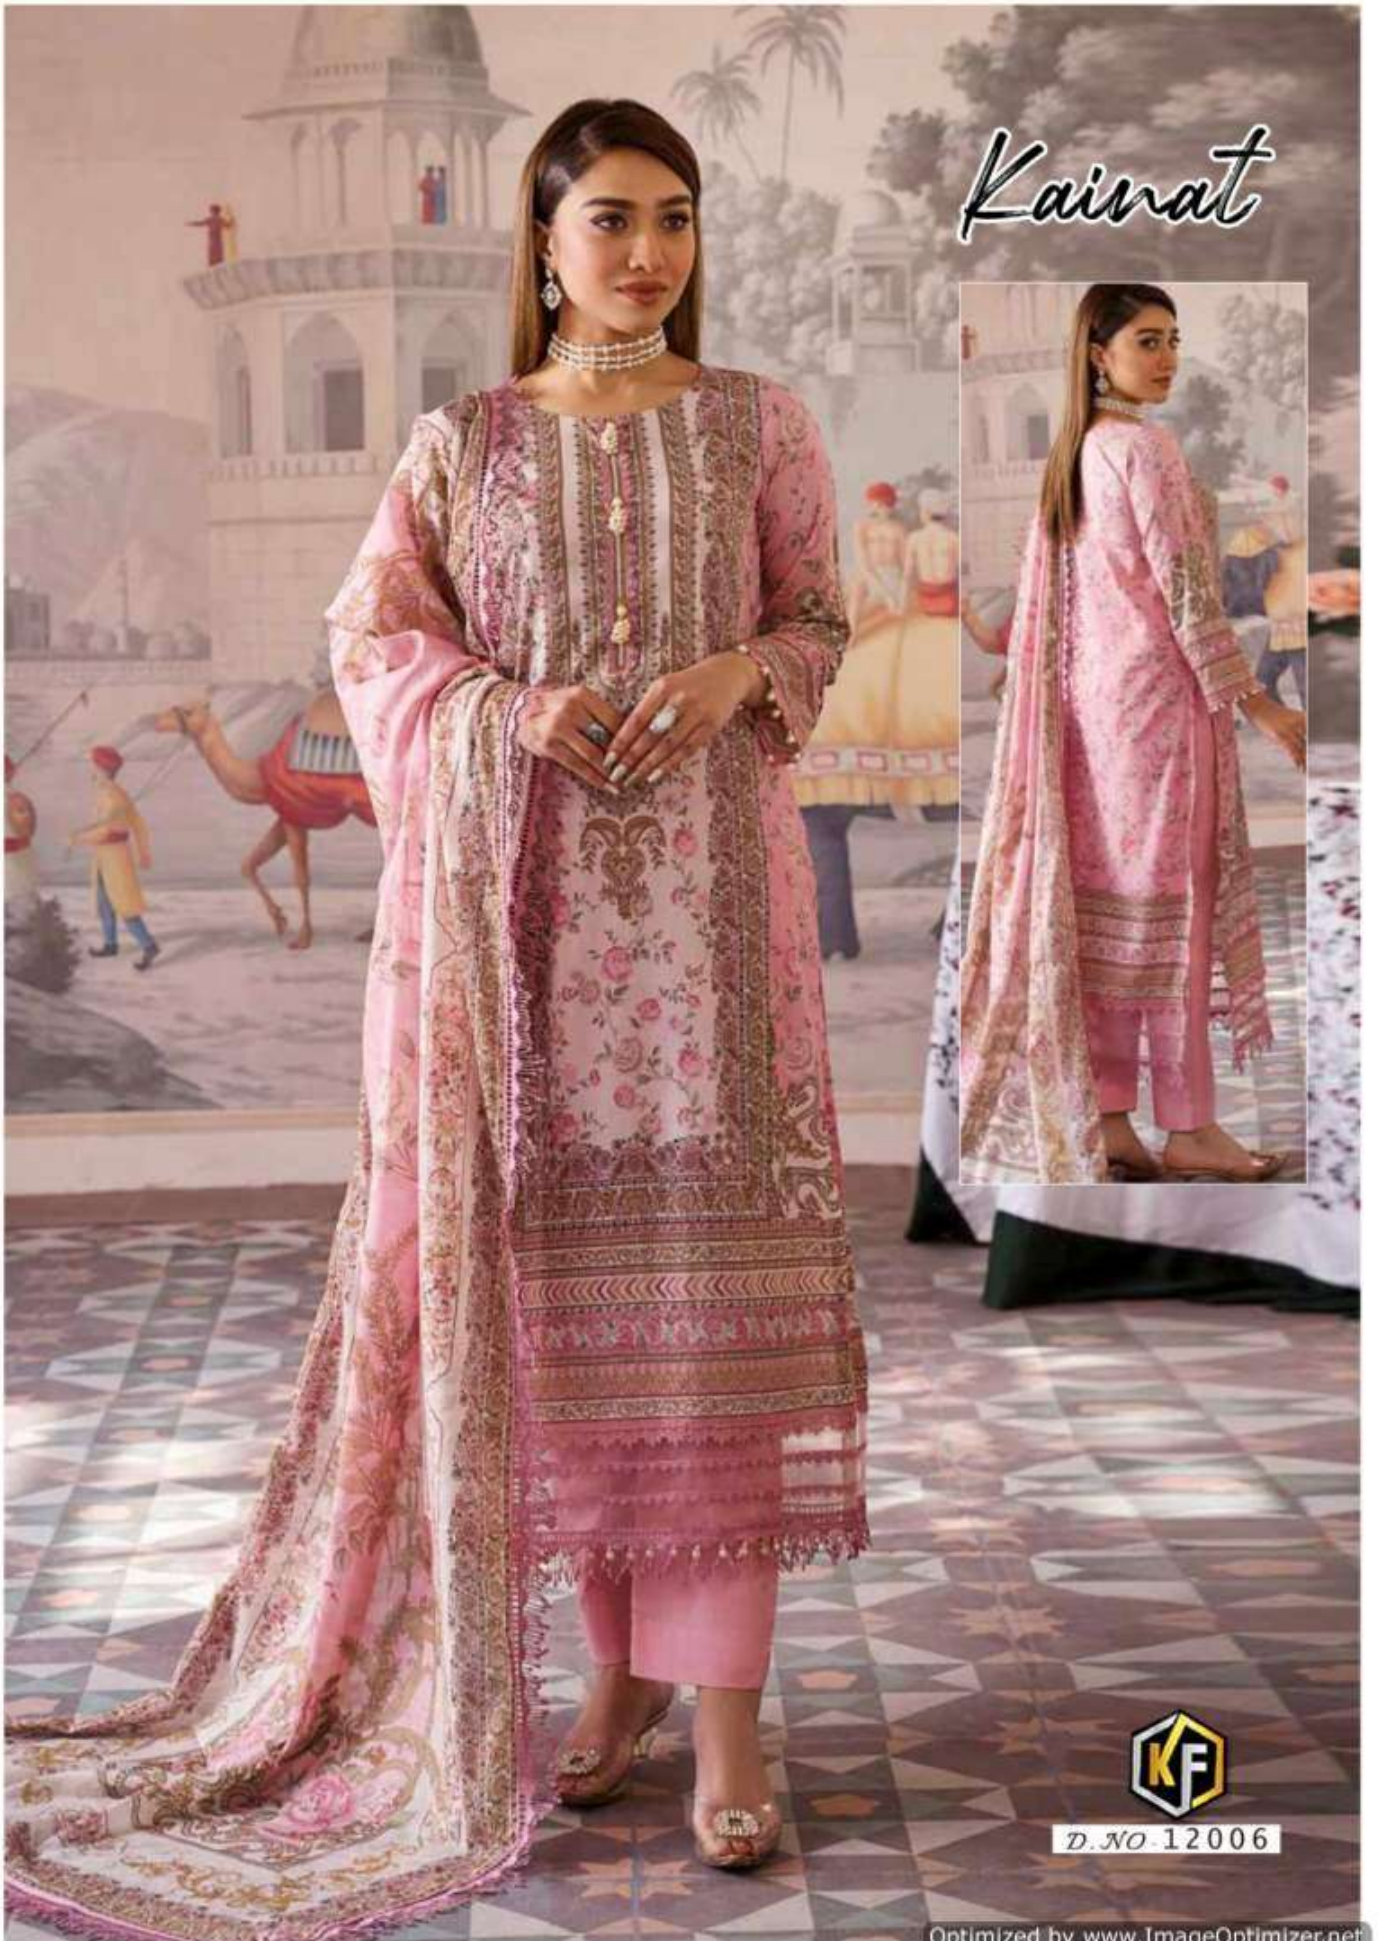

Kainat

D.NO-12006