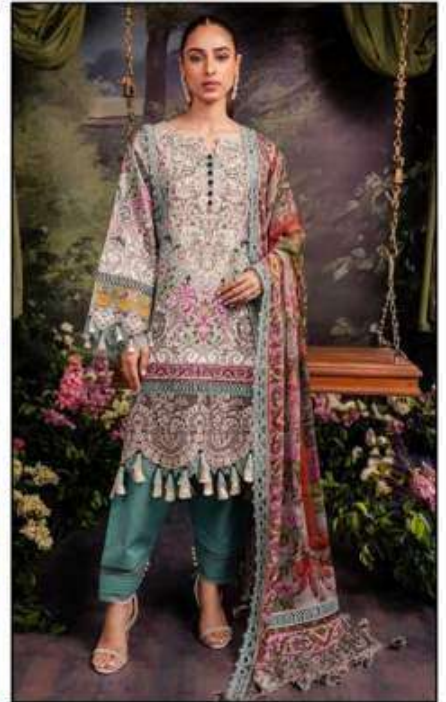

# Faiza

Karachi Queen

D.No.8005

  
D.No.8006

Nafza Cotton  
100% Cotton Salwar Suits

**Faiza**  
Karachi Queen

*A soft rephrase  
of whispering dawn*

MY EXPRESSION, MY PRIDE

Hafsa Cotton®  
100% Cotton Salwar Suits

**Faiza**  
Karachi Queen

D.No.8004

8001

8002

8003

8004

8005