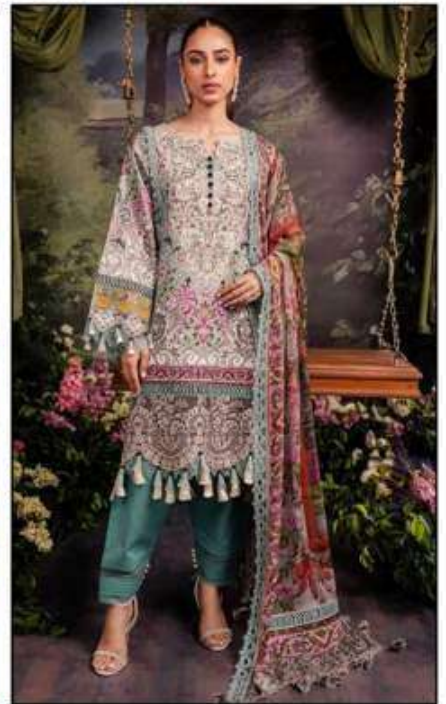

Hafsa Cotton®  
100% Cotton Salwar Suits

**Faiza**  
Karachi Queen

D.No.8004

8001

8002

8003

8004

8005