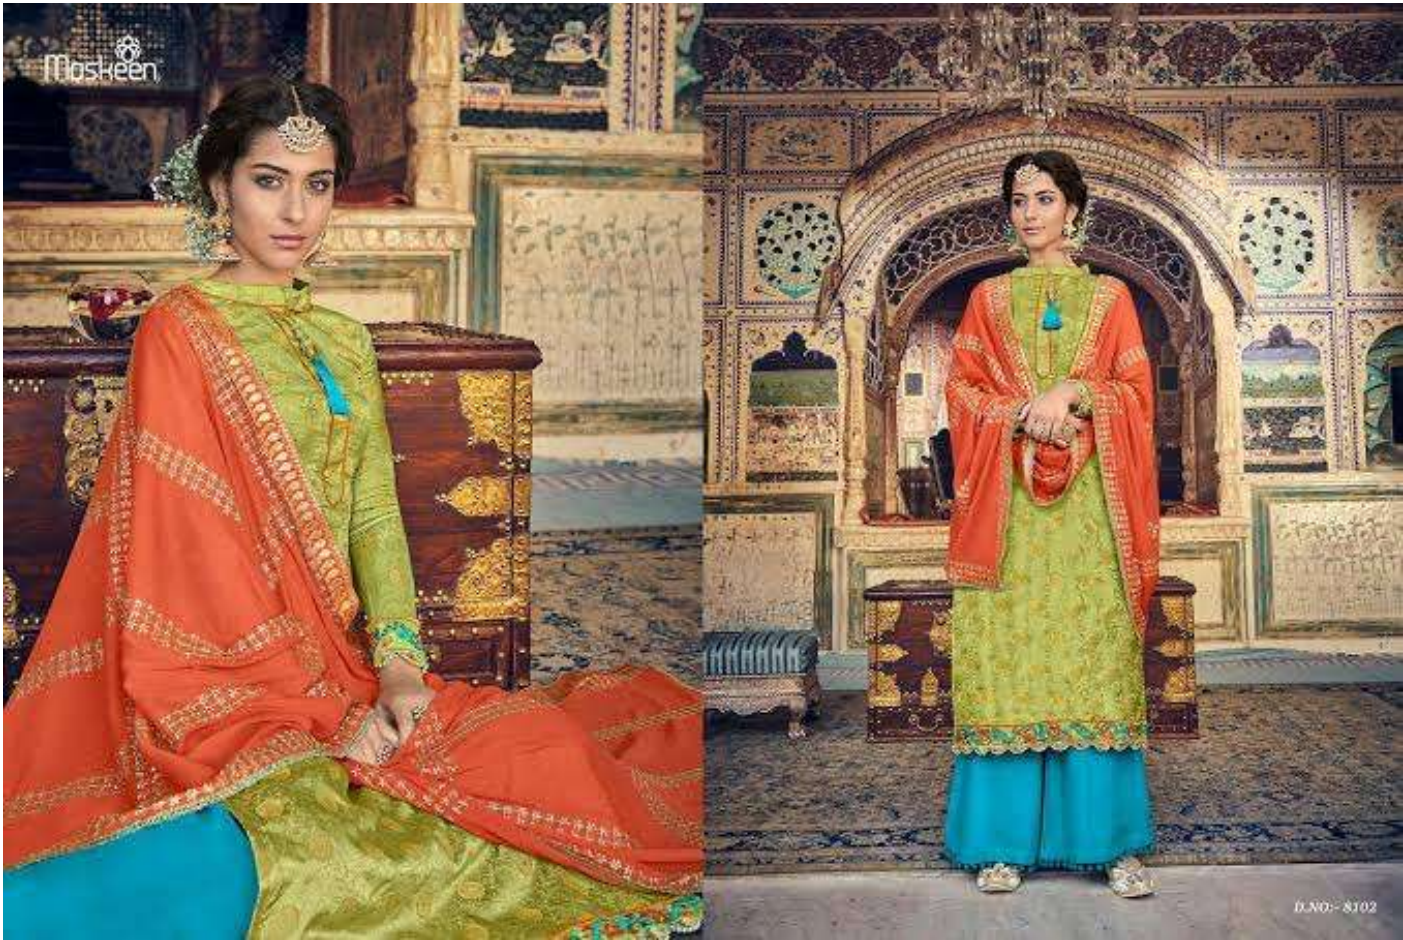

Maskeen

D.NO.6906

masna | NEKIPA - 2701 ..... Elementa of femininity with golden glow.

Masheen

5205 - B

D.NO.6601

masha

D. NO - 4369