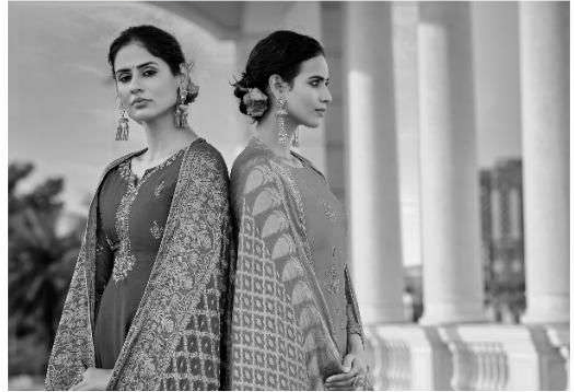

HANSA
2304

2301

2302

2305

2303

2304

HANSA
2301

BANARAS

HANSA
PRINTS

BINDIYA

TOP	SATIN GEORGETTE WITH WORK
BOTTOM	SANTOON DYED
DUPPATA	PURE BANARASI DYED