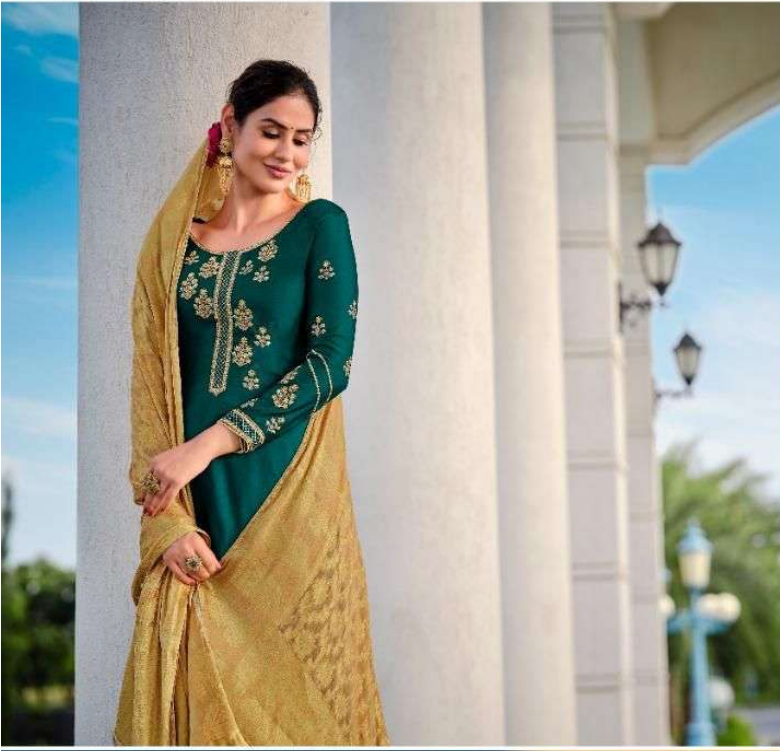

HANSA
2304

2301

2302

2305

2303

2304

HANSA
2301

BANARAS

HANSA
PRINTS

BINDIYA

TOP	SATIN GEORGETTE WITH WORK
BOTTOM	SANTOON DYED
DUPPATA	PURE BANARASI DYED