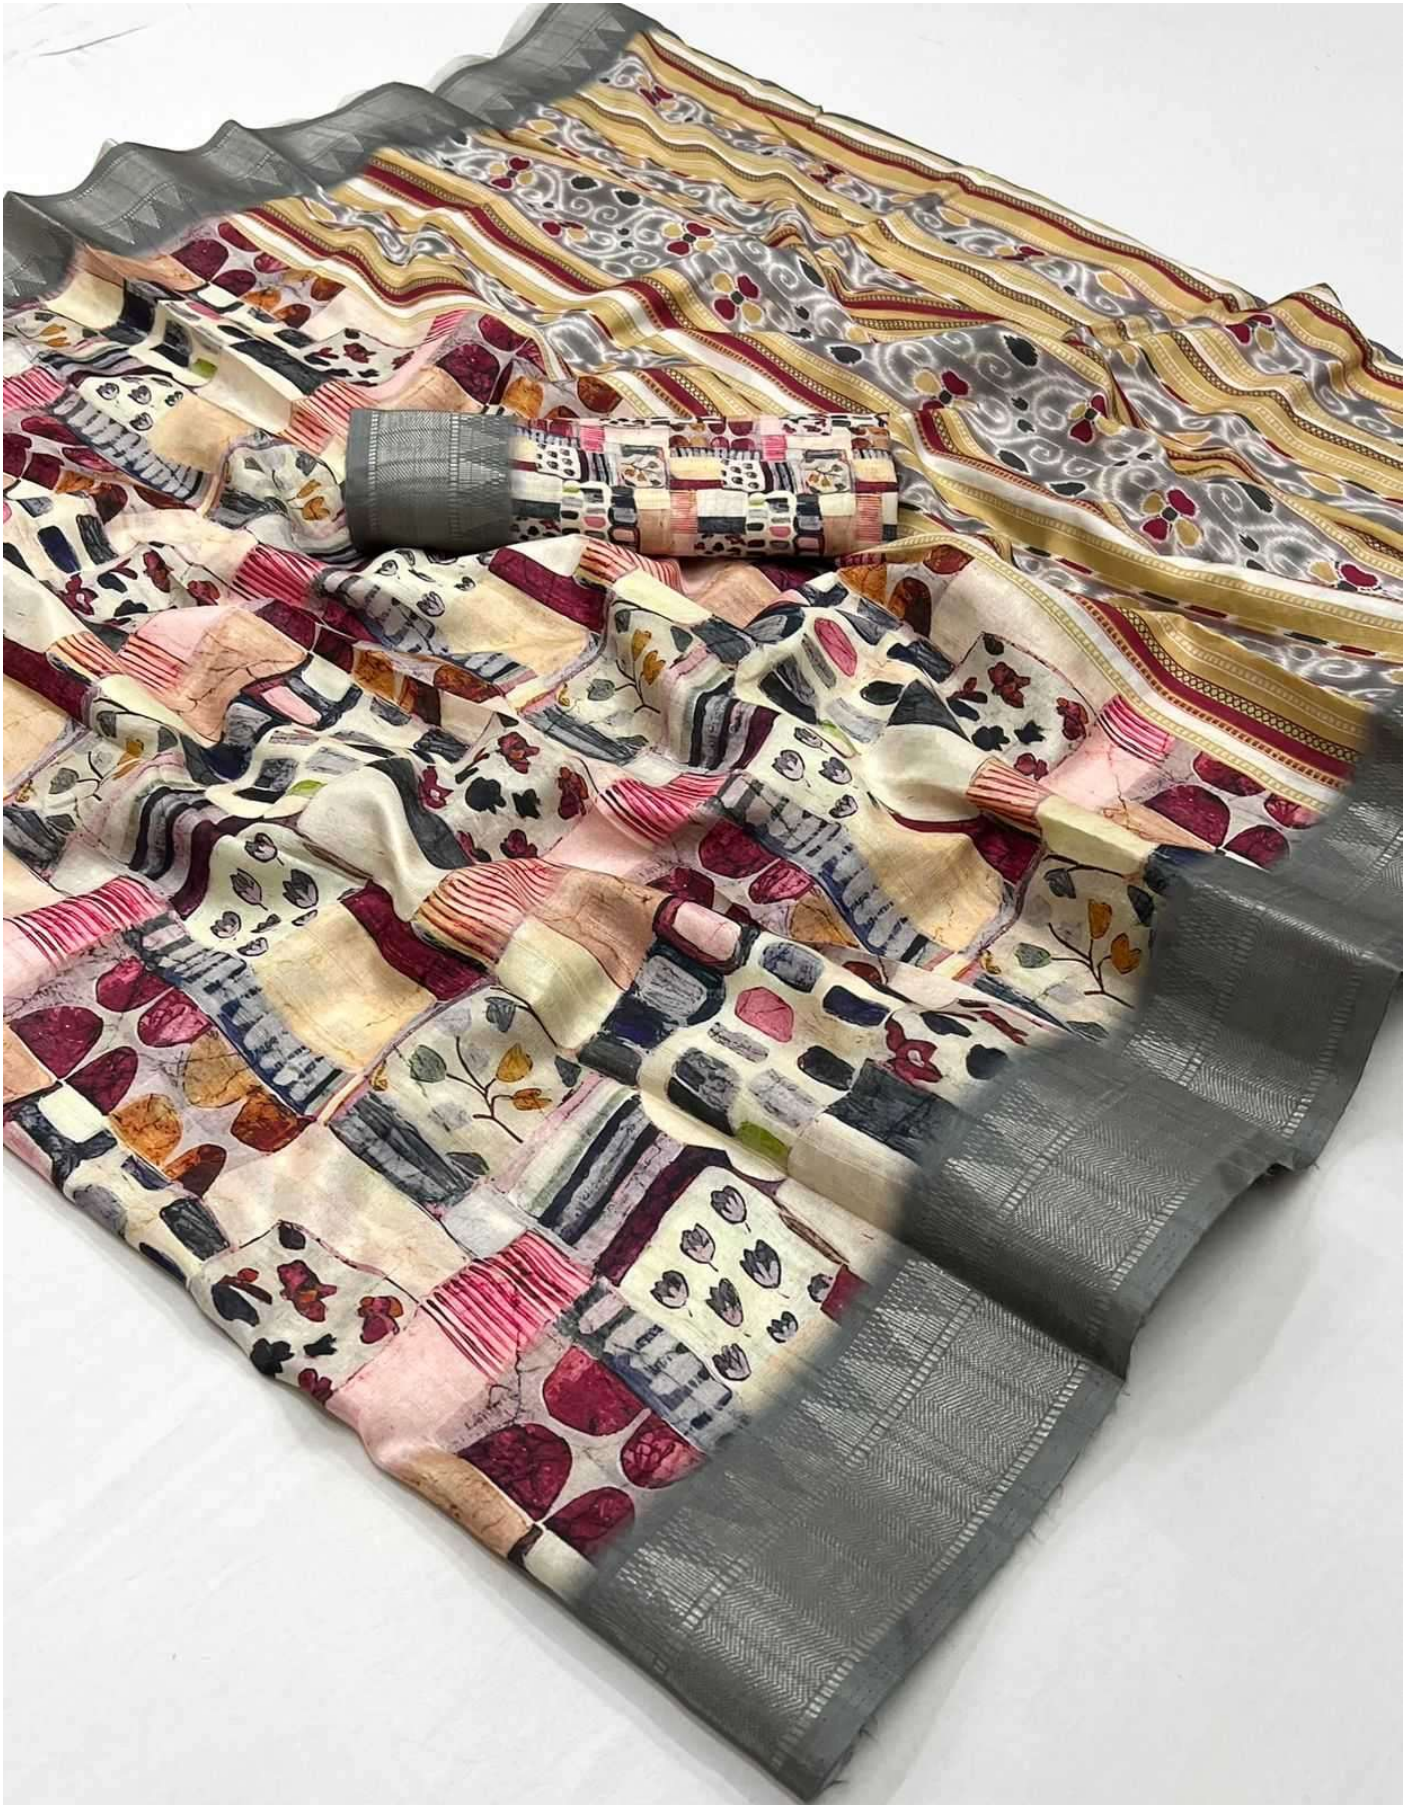

340004

340008

RAJPATHTM
"The Secret of Style"

Shimoni silk

DOUBLE BLOUSE

RAJATH™
"The Secret of Style"

340003

Silky grace.

340001

340002

340003

340005

340006

340007