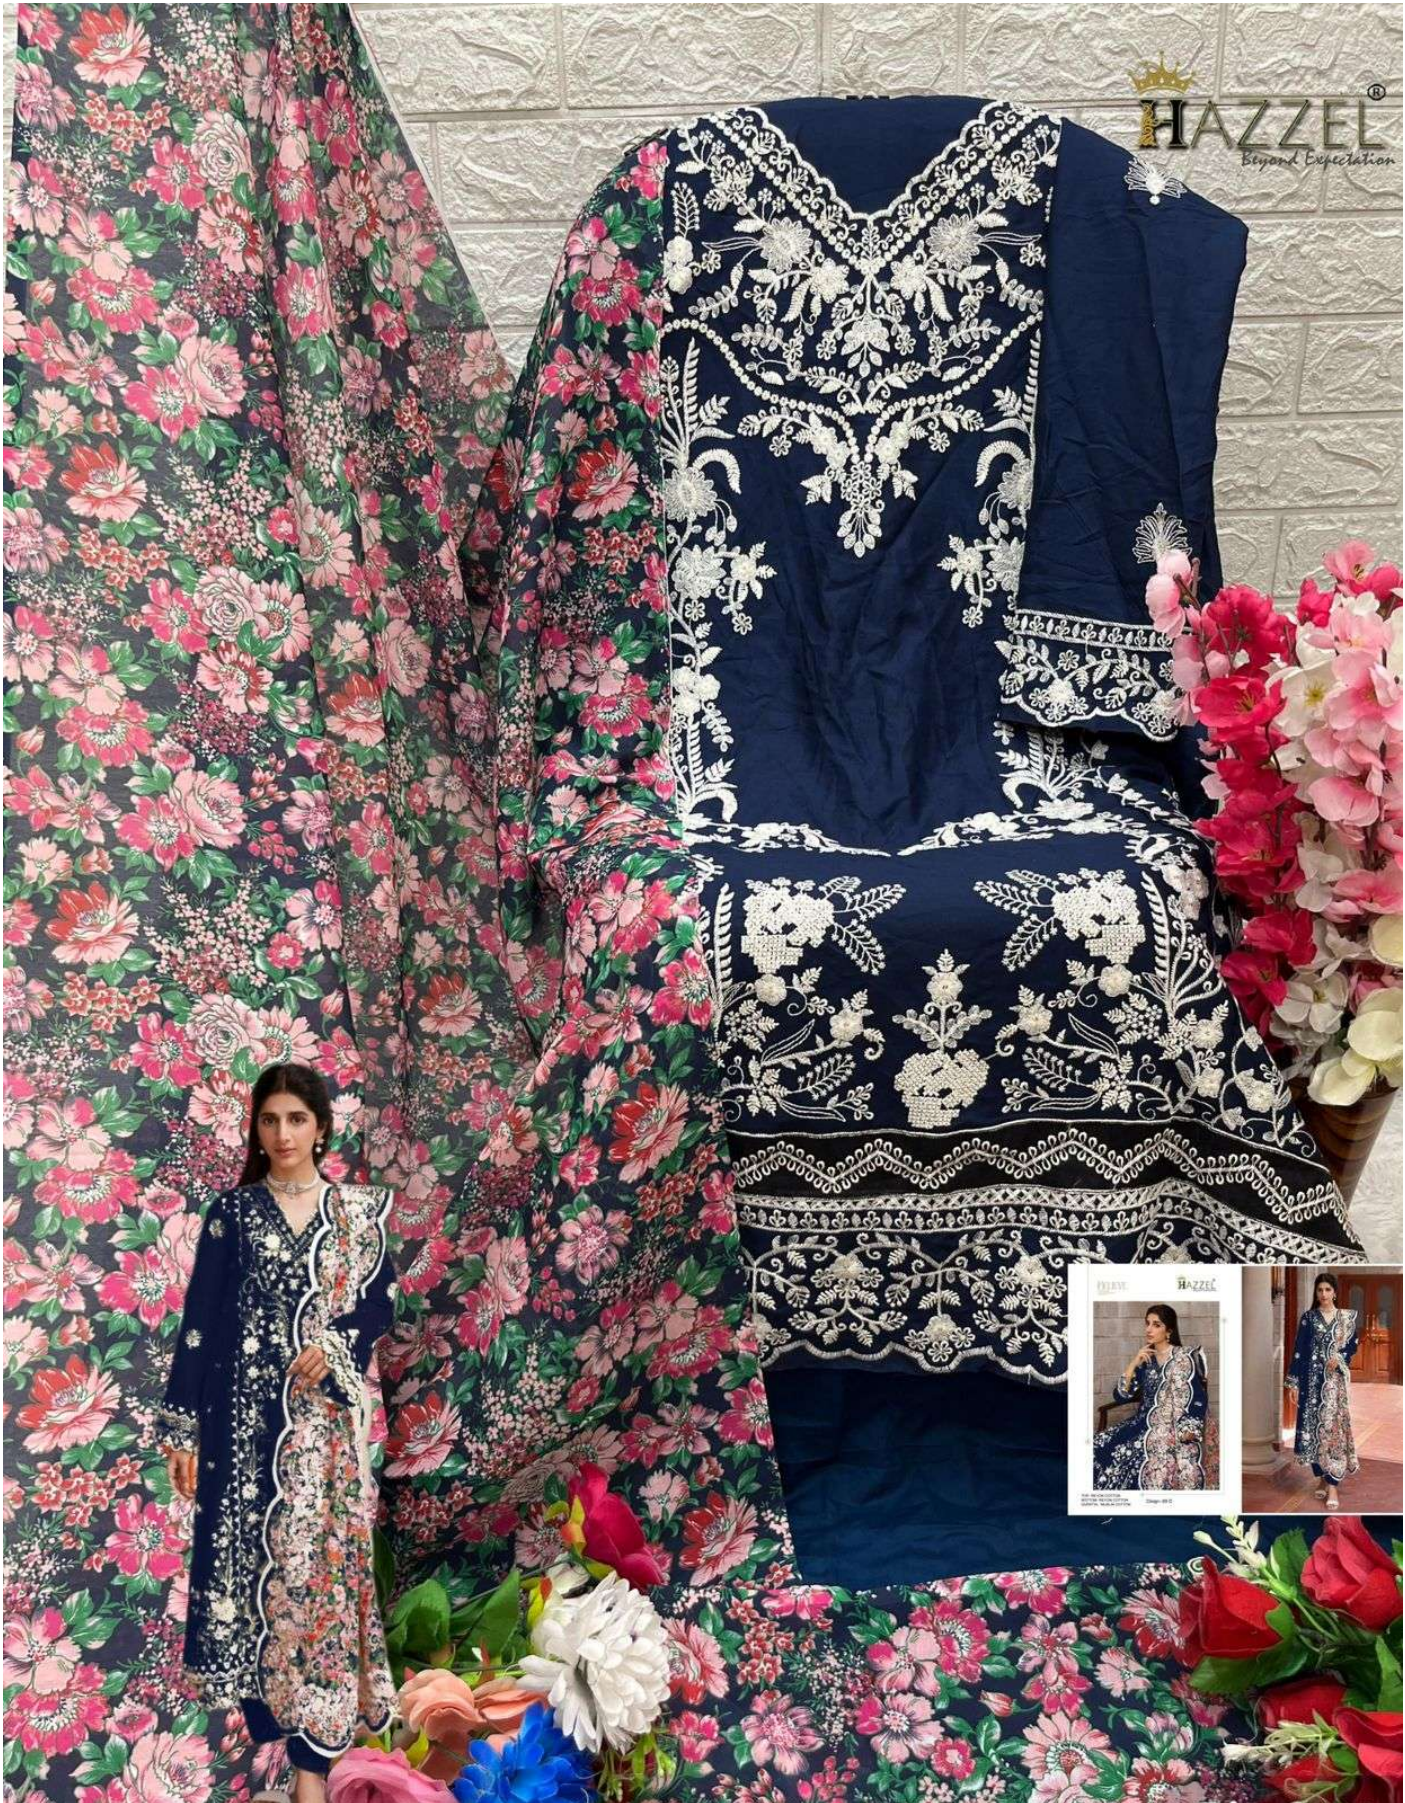

BELIEVE
Your Own Style

HAZZEL®
Beyond Expectation

TOP- REYON COTTON
BOTTOM- REYON COTTON
DUPATTA- MUSLIN COTTON

Design:-89 A

HAZZEL
Beyond Expectation

HAZZEL
Beyond Expectation

HAZZEL
Beyond Expectation

HAZZEL®
Beyond Expectation

D.NO:-089 A

D.NO:-089 B

D.NO:-089 C

D.NO:-089 D

TOP- REYON COTTON
BOTTOM- REYON COTTON
DUPATTA- MUSLIN COTTON

**HAZZEL**[®]
Beyond Expectation

BELIEVE
Your Own Style

HAZZEL®
Beyond Expectation