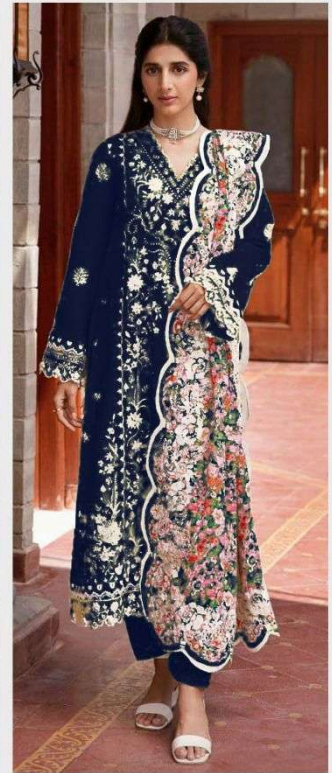

BELIEVE
Your Own Style

HAZZEL®
Beyond Expectation

TOP- REYON COTTON
BOTTOM- REYON COTTON
DUPATTA- MUSLIN COTTON

Design:-89 A

HAZZEL
Beyond Expectation

HAZZEL
Beyond Expectation

HAZZEL®
Beyond Expectation

HAZZEL
Beyond Expectation

D.NO:-089 A

D.NO:-089 B

D.NO:-089 C

D.NO:-089 D

TOP- REYON COTTON
BOTTOM- REYON COTTON
DUPATTA- MUSLIN COTTON

**HAZZEL**[®]
Beyond Expectation

BELIEVE
Your Own Style

HAZZEL®
Beyond Expectation