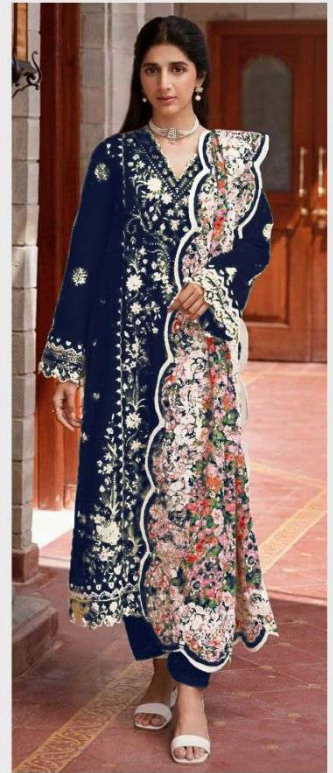

BELIEVE
Your Own Style

HAZZEL®
Beyond Expectation

TOP- REYON COTTON
BOTTOM- REYON COTTON
DUPATTA- MUSLIN COTTON

Design:-89 A

HAZZEL
Beyond Expectation

HAZZEL
Beyond Expectation

HAZZEL
Beyond Expectation

HAZZEL®
Beyond Expectation

D.NO:-089 A

D.NO:-089 B

D.NO:-089 C

D.NO:-089 D

TOP- REYON COTTON
BOTTOM- REYON COTTON
DUPATTA- MUSLIN COTTON

**HAZZEL**[®]
Beyond Expectation

BELIEVE
Your Own Style

HAZZEL®
Beyond Expectation