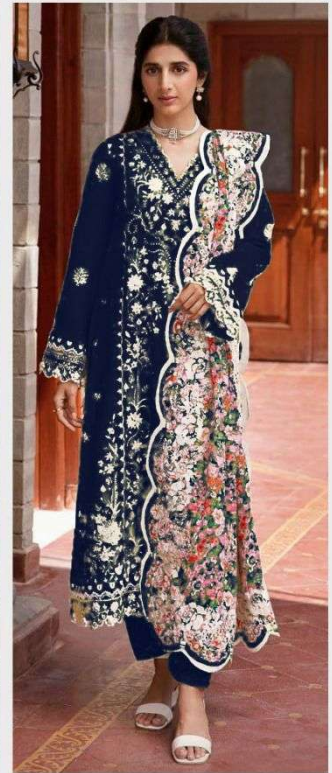

BELIEVE  
Your Own Style

HAZZEL®  
Beyond Expectation

TOP- REYON COTTON  
BOTTOM- REYON COTTON  
DUPATTA- MUSLIN COTTON

Design:-89 A

**HAZZEL**  
Beyond Expectation

**HAZZEL**  
Beyond Expectation

**HAZZEL**  
Beyond Expectation

**HAZZEL**  
Beyond Expectation

D.NO:-089 A

D.NO:-089 B

D.NO:-089 C

D.NO:-089 D

TOP- REYON COTTON  
BOTTOM- REYON COTTON  
DUPATTA- MUSLIN COTTON

**HAZZEL**<sup>®</sup>  
*Beyond Expectation*

BELIEVE  
Your Own Style