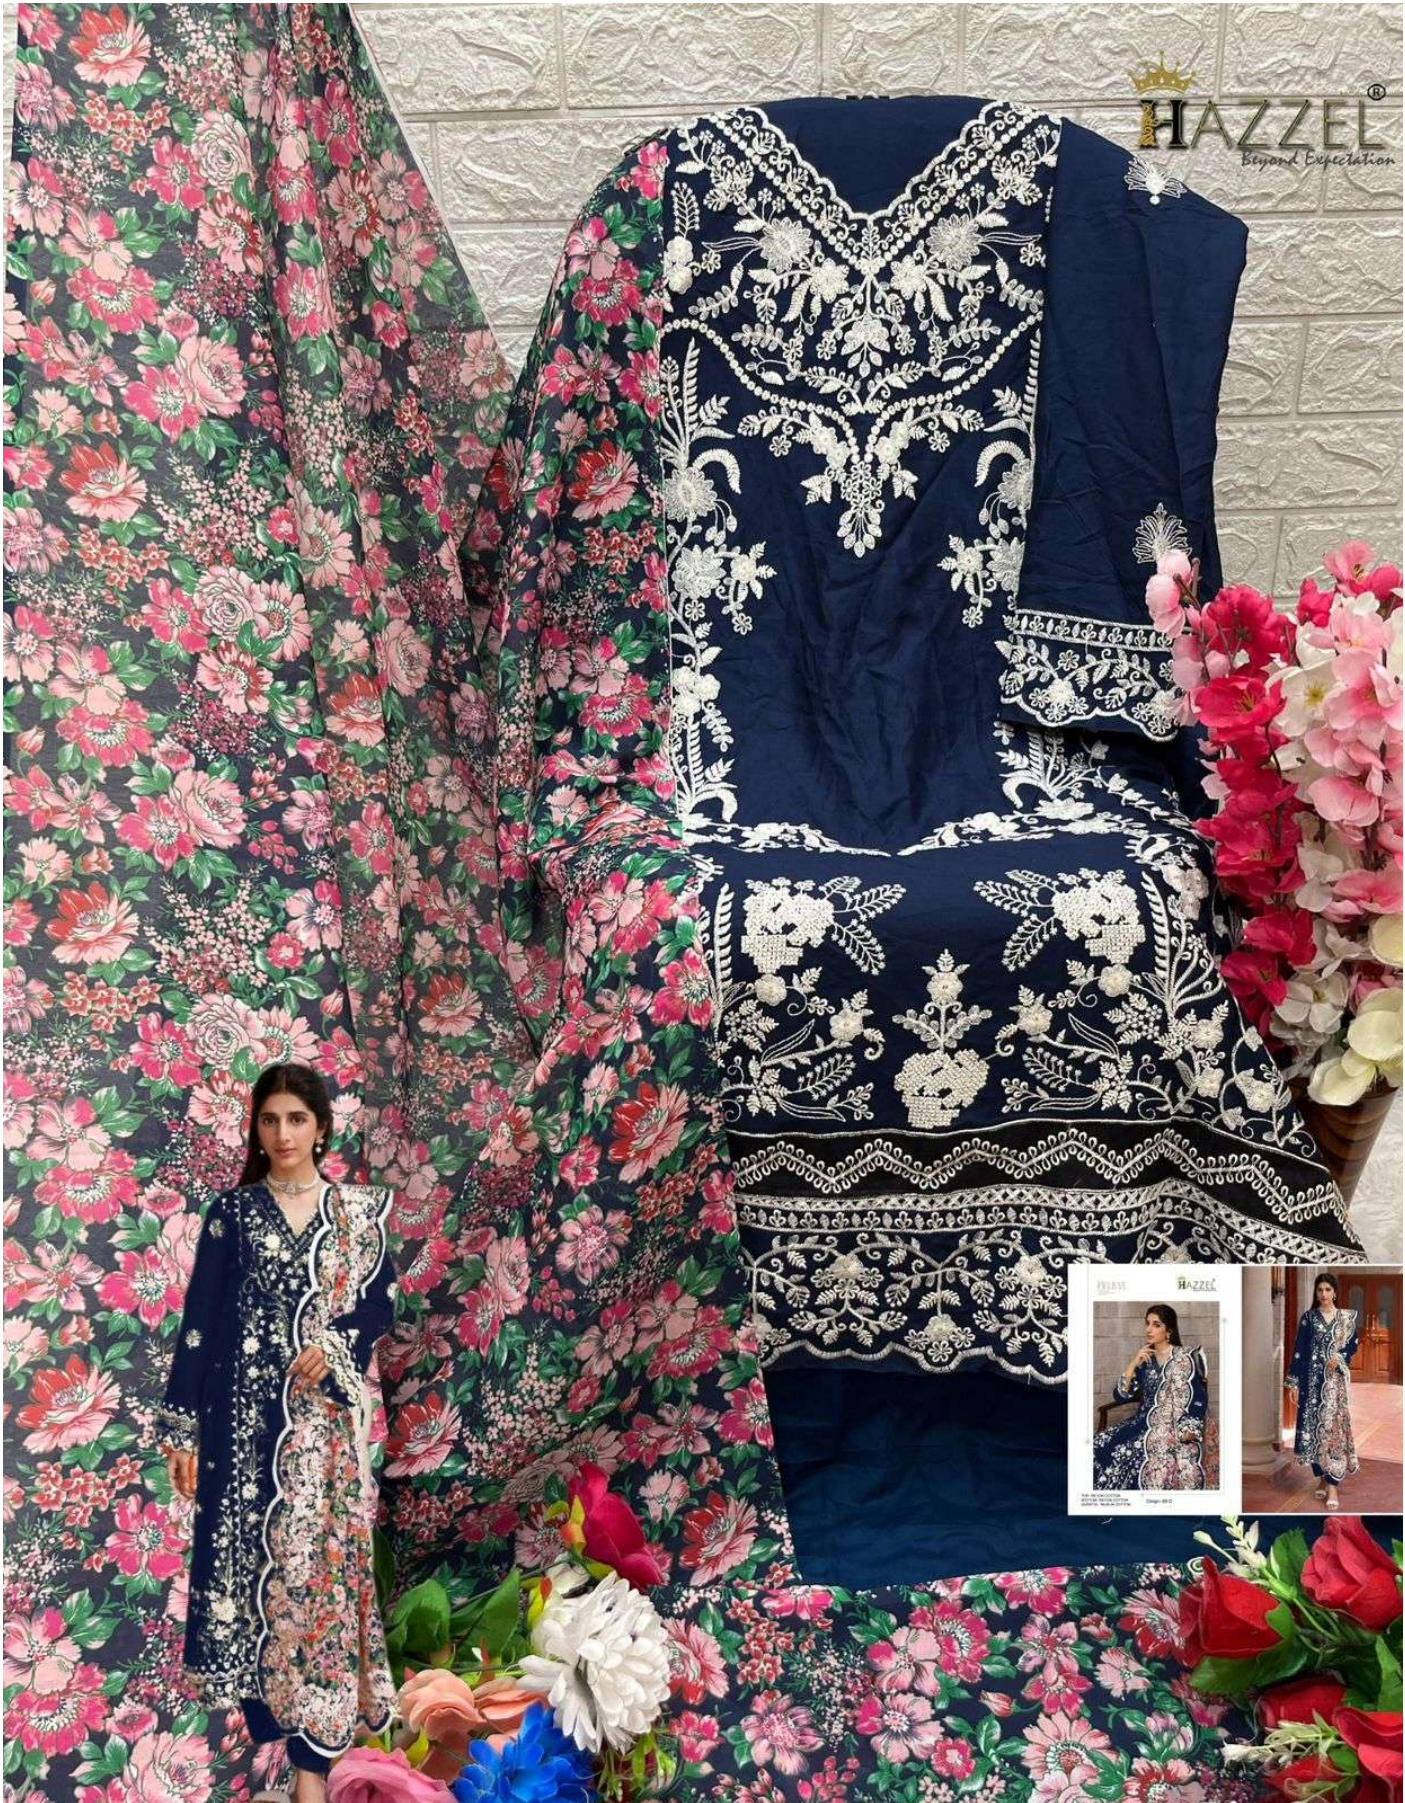

BELIEVE  
Your Own Style

HAZZEL®  
Beyond Expectation

TOP- REYON COTTON  
BOTTOM- REYON COTTON  
DUPATTA- MUSLIN COTTON

Design:-89 A

**HAZZEL**  
Beyond Expectation

**HAZZEL**  
Beyond Expectation

**HAZZEL**  
Beyond Expectation

**HAZZEL**  
Beyond Expectation

D.NO:-089 A

D.NO:-089 B

D.NO:-089 C

D.NO:-089 D

TOP- REYON COTTON  
BOTTOM- REYON COTTON  
DUPATTA- MUSLIN COTTON

**HAZZEL**<sup>®</sup>  
*Beyond Expectation*

BELIEVE  
Your Own Style