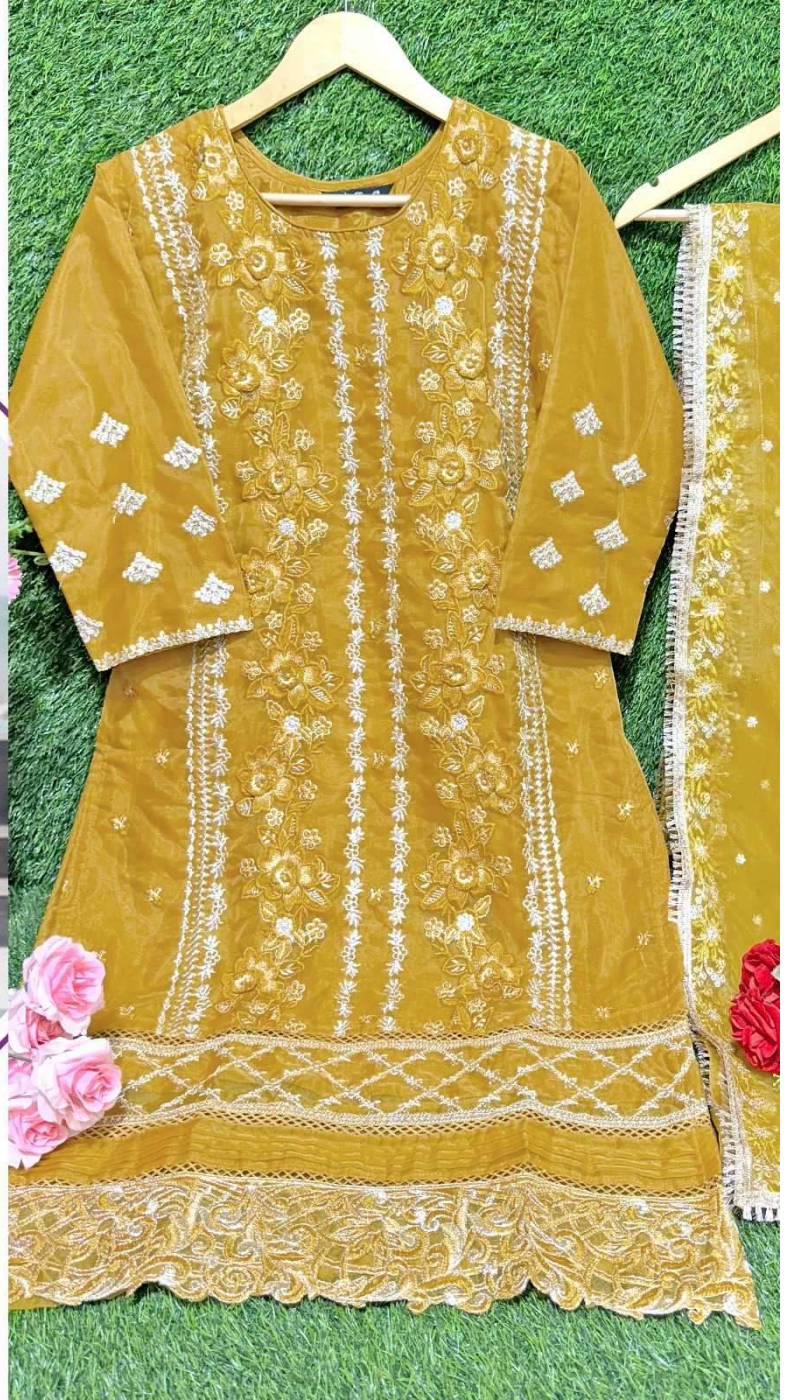

**READYMAD**  
**#R-1109**  
**हल्दी-मेंहदी**

**TOP** - ORGENZA EMBROIDERY  
**BOTTOM** - SILK STICHED  
**DUPATTA** - ORGENZA EMBROIDERY

- Ⓟ DRY CLEAN ONLY.
- ⓧ DO NOT USE ANY BLEACH OR STAIN REMOVING CHEMICAL.
- ☎ IRON THE FABRIC AT MODERATE TEMPERATURE.

**READYMAD**  
**#R-1109**  
**हल्दी-मेंहदी**

**TOP** - ORGENZA EMBROIDERY  
**BOTTOM**- SILK STICED  
**DUPATTA** - ORGENZA EMBROIDERY

Ⓟ DRY CLEAN ONLY.  
ⓧ DO NOT USE ANY BLEACH OR STAIN REMOVING CHEMICAL.  
☎ IRON THE FABRIC AT MODERATE TEMPERATURE.