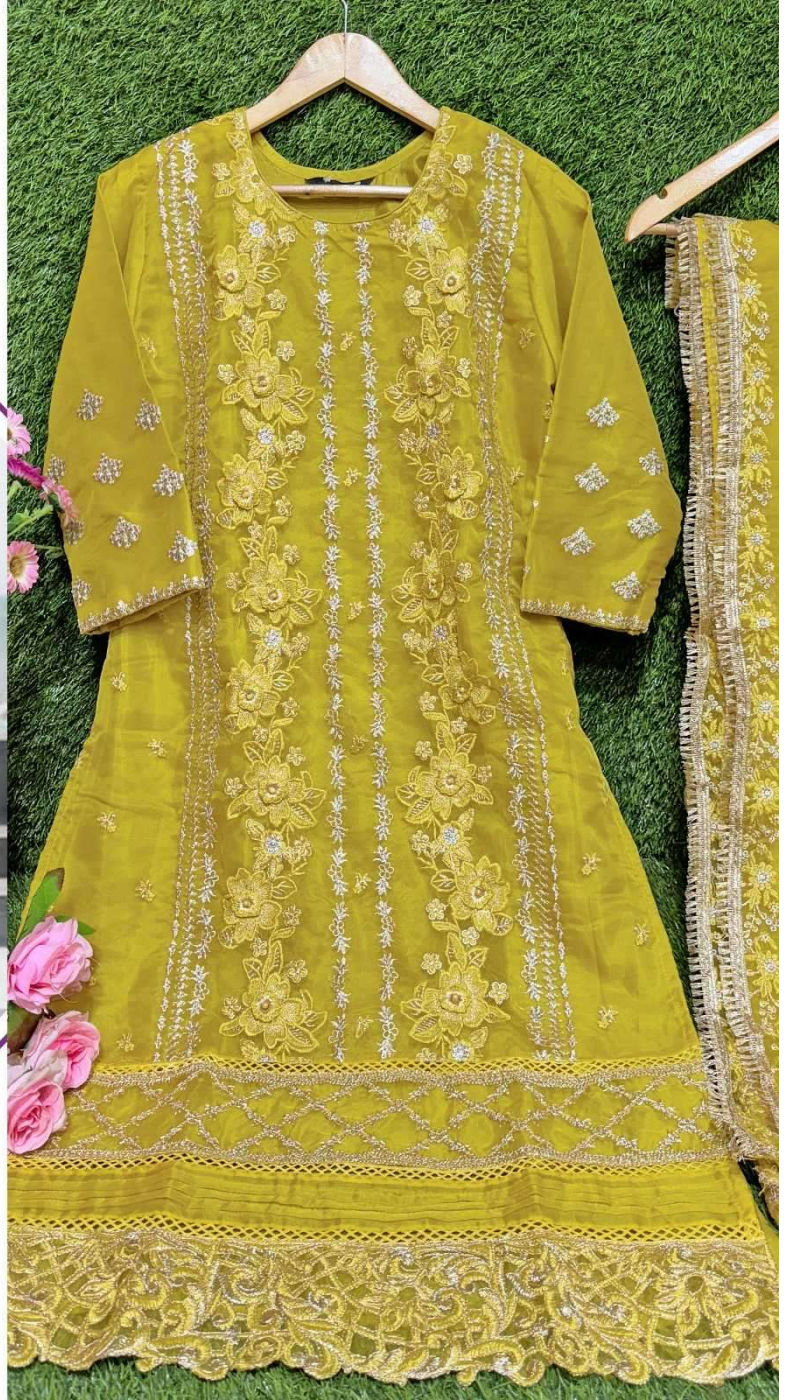

**READYMAD**  
**#R-1109**  
**हल्दी-मेंहदी**

**TOP** - ORGENZA EMBROIDERY  
**BOTTOM** - SILK STICHED  
**DUPATTA** - ORGENZA EMBROIDERY

- Ⓟ DRY CLEAN ONLY.
- ⓧ DO NOT USE ANY BLEACH OR STAIN REMOVING CHEMICAL.
- ☎ IRON THE FABRIC AT MODERATE TEMPERATURE.

**READYMAD**  
**#R-1109**  
**हल्दी-मेंहदी**

**TOP** - ORGENZA EMBROIDERY  
**BOTTOM**- SILK STICED  
**DUPATTA** - ORGENZA EMBROIDERY

Ⓟ DRY CLEAN ONLY.  
ⓧ DO NOT USE ANY BLEACH OR STAIN REMOVING CHEMICAL.  
☎ IRON THE FABRIC AT MODERATE TEMPERATURE.