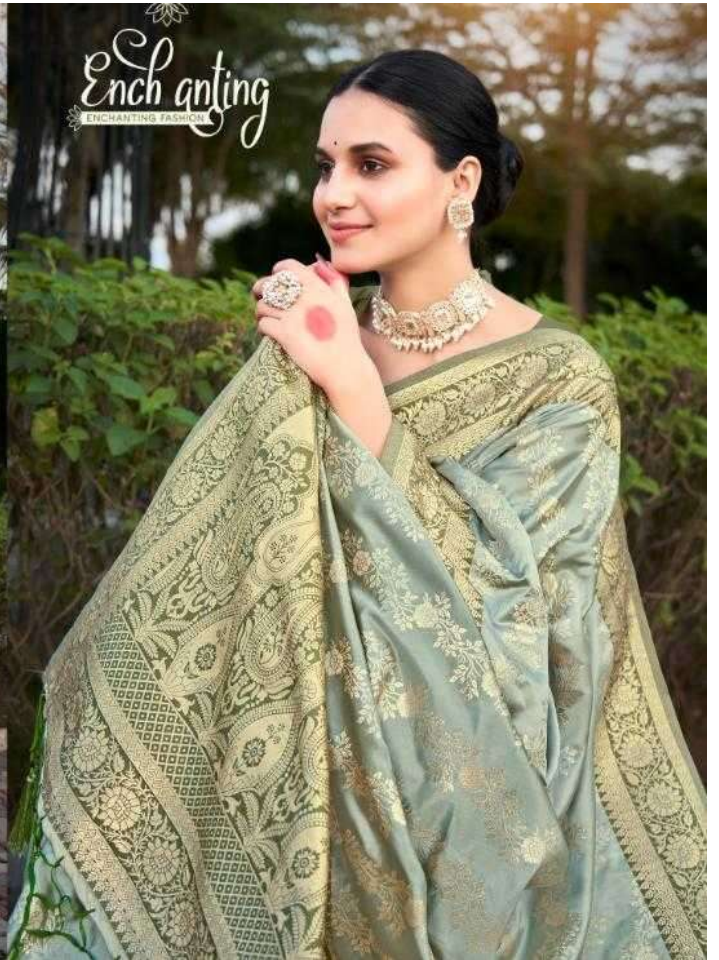

BUNAWAT
SILK & STYLE

Shiv Gouri
(SATAN)

BUNAWAT
SILK & STYLE

Shiv Gouri
(SATAN)

UNBEATABLE *pattern*

BUNAWAT
SILK & STONE

1002

1003