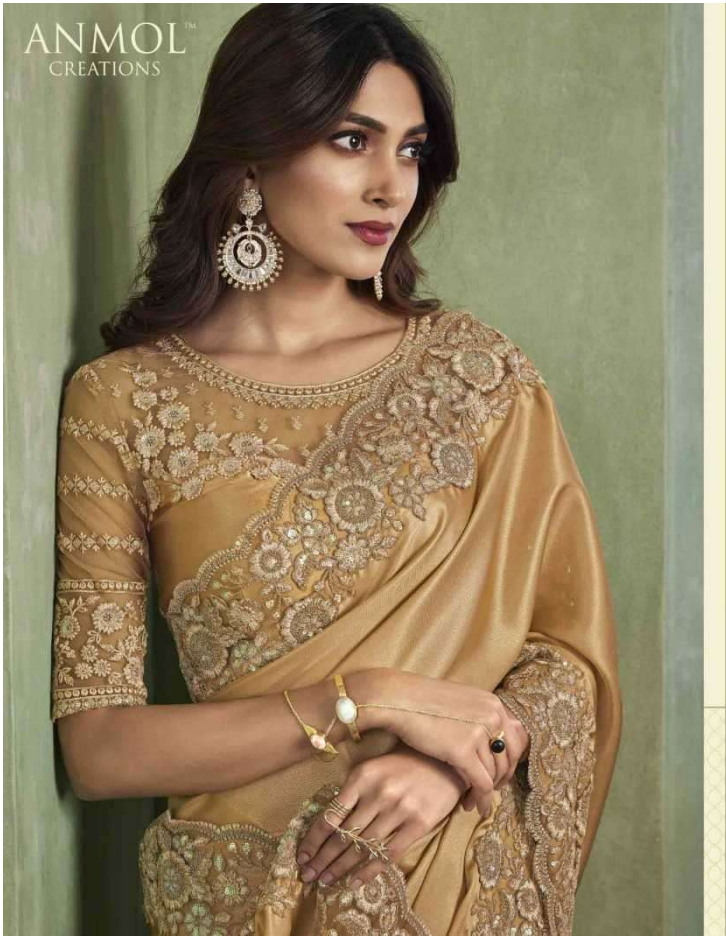

ANMOL™
CREATIONS

D.No.3405