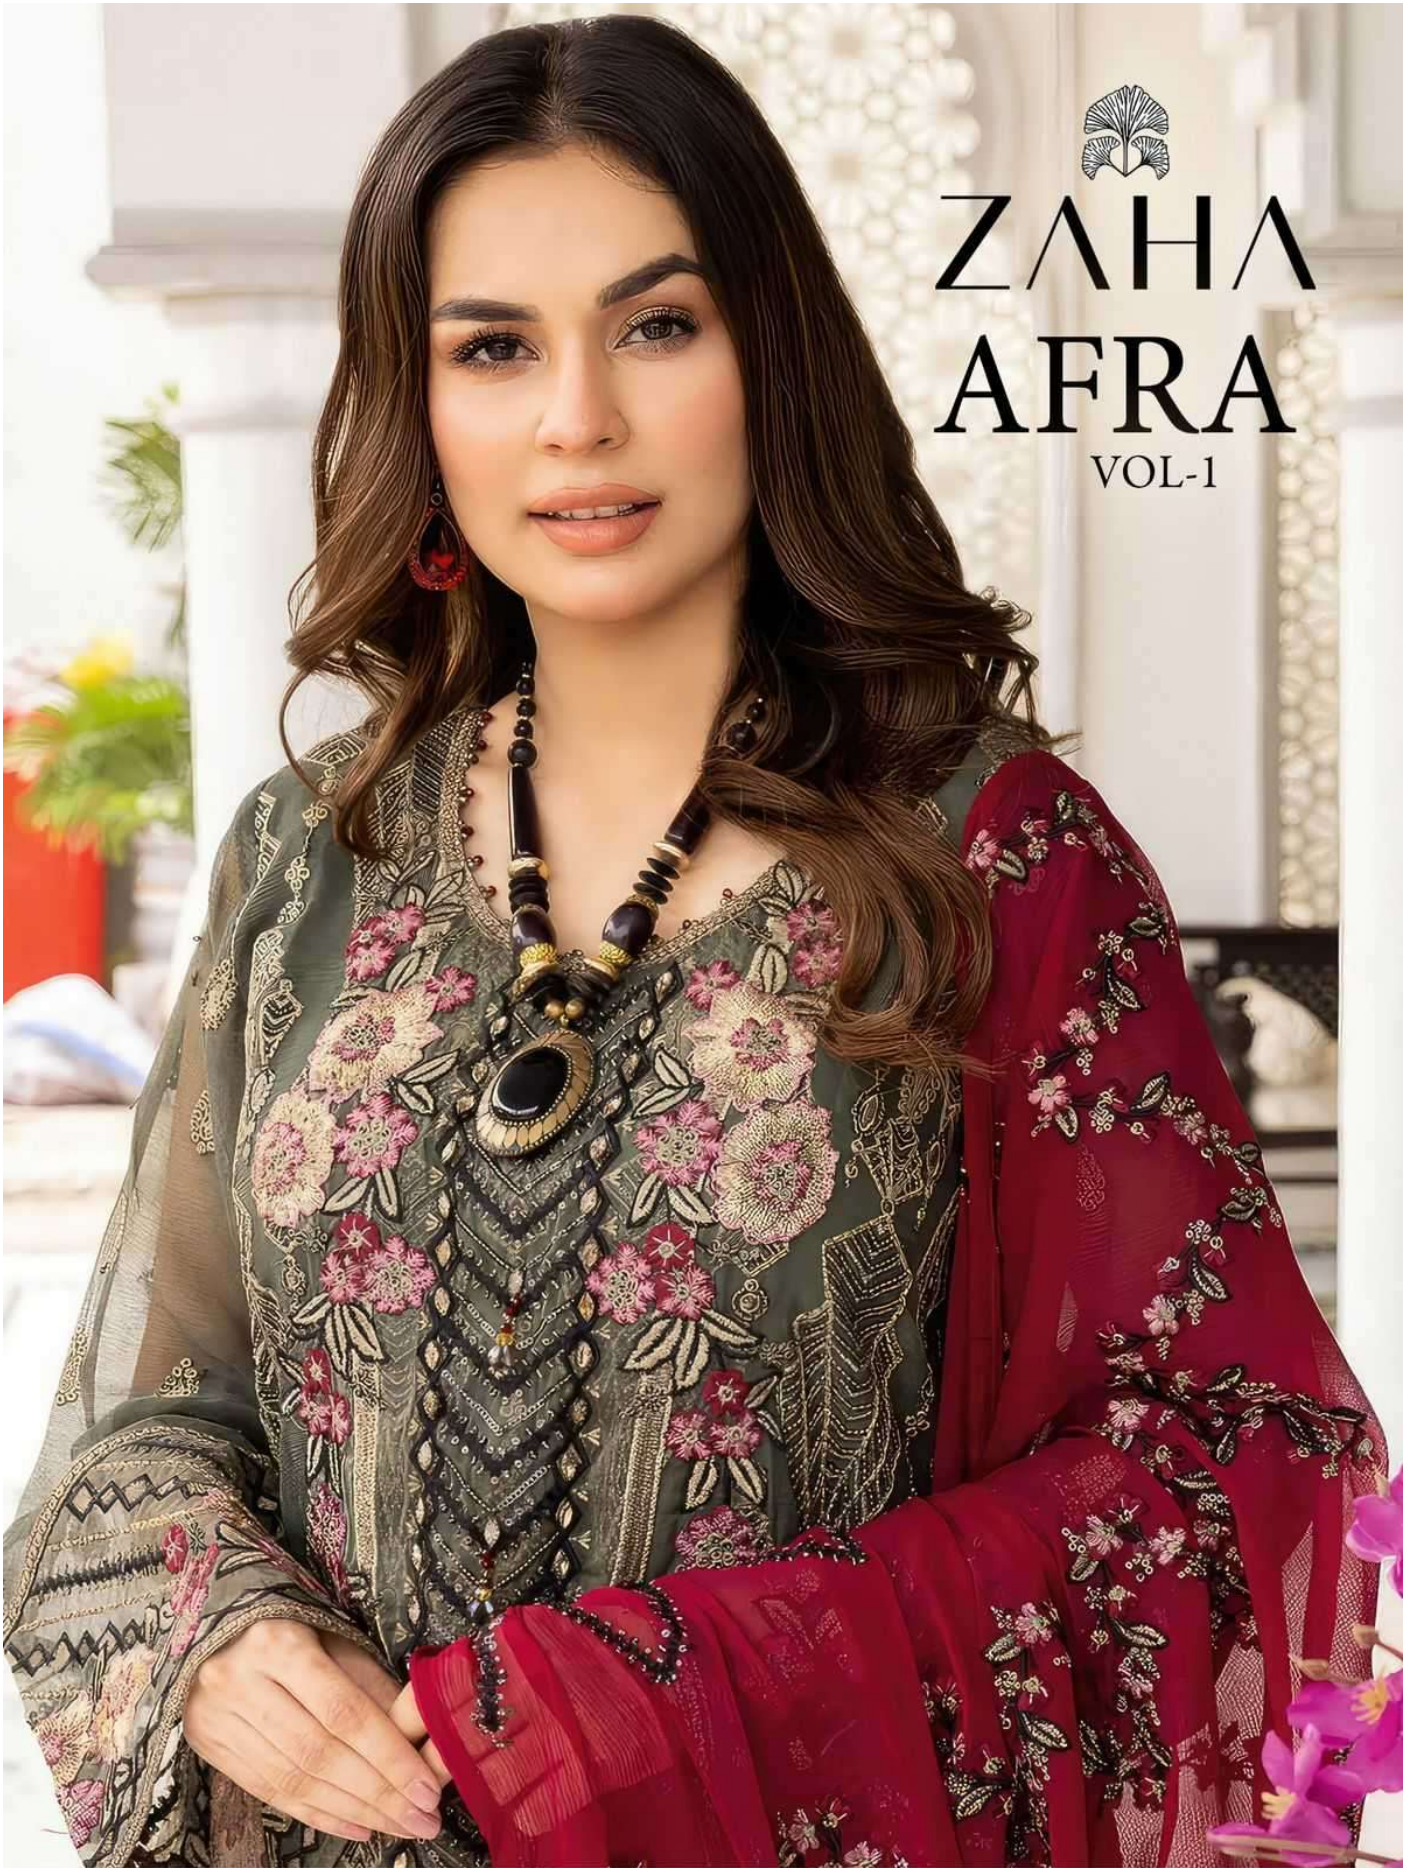

# ZAHA AFRA

VOL-1

# ZAHA

**TOP** Faux Georgette with Embroidery

**BOTTOM-INNER** Dull santoon

**DUPATTA** Nazmin with Embroidery

10284

10285

10286

**AFRA**

VOL-1  
**TOP** Faux Georgette  
with Embroidery

**ZAHA**

**BOTTOM-INNER** Dull Santoon

**D.No.10286**

**DUPATTA** Nazmin Chiffon  
with Embroidery

# ZAHA AFRA

VOL-1

**AFRA**

VOL-1  
**TOP** Faux Georgette  
with Embroidery

**ZAHA**

**BOTTOM-INNER** Dull Santoon

**D.No.10285**

**DUPATTA** Nazmin Chiffon  
with Embroidery