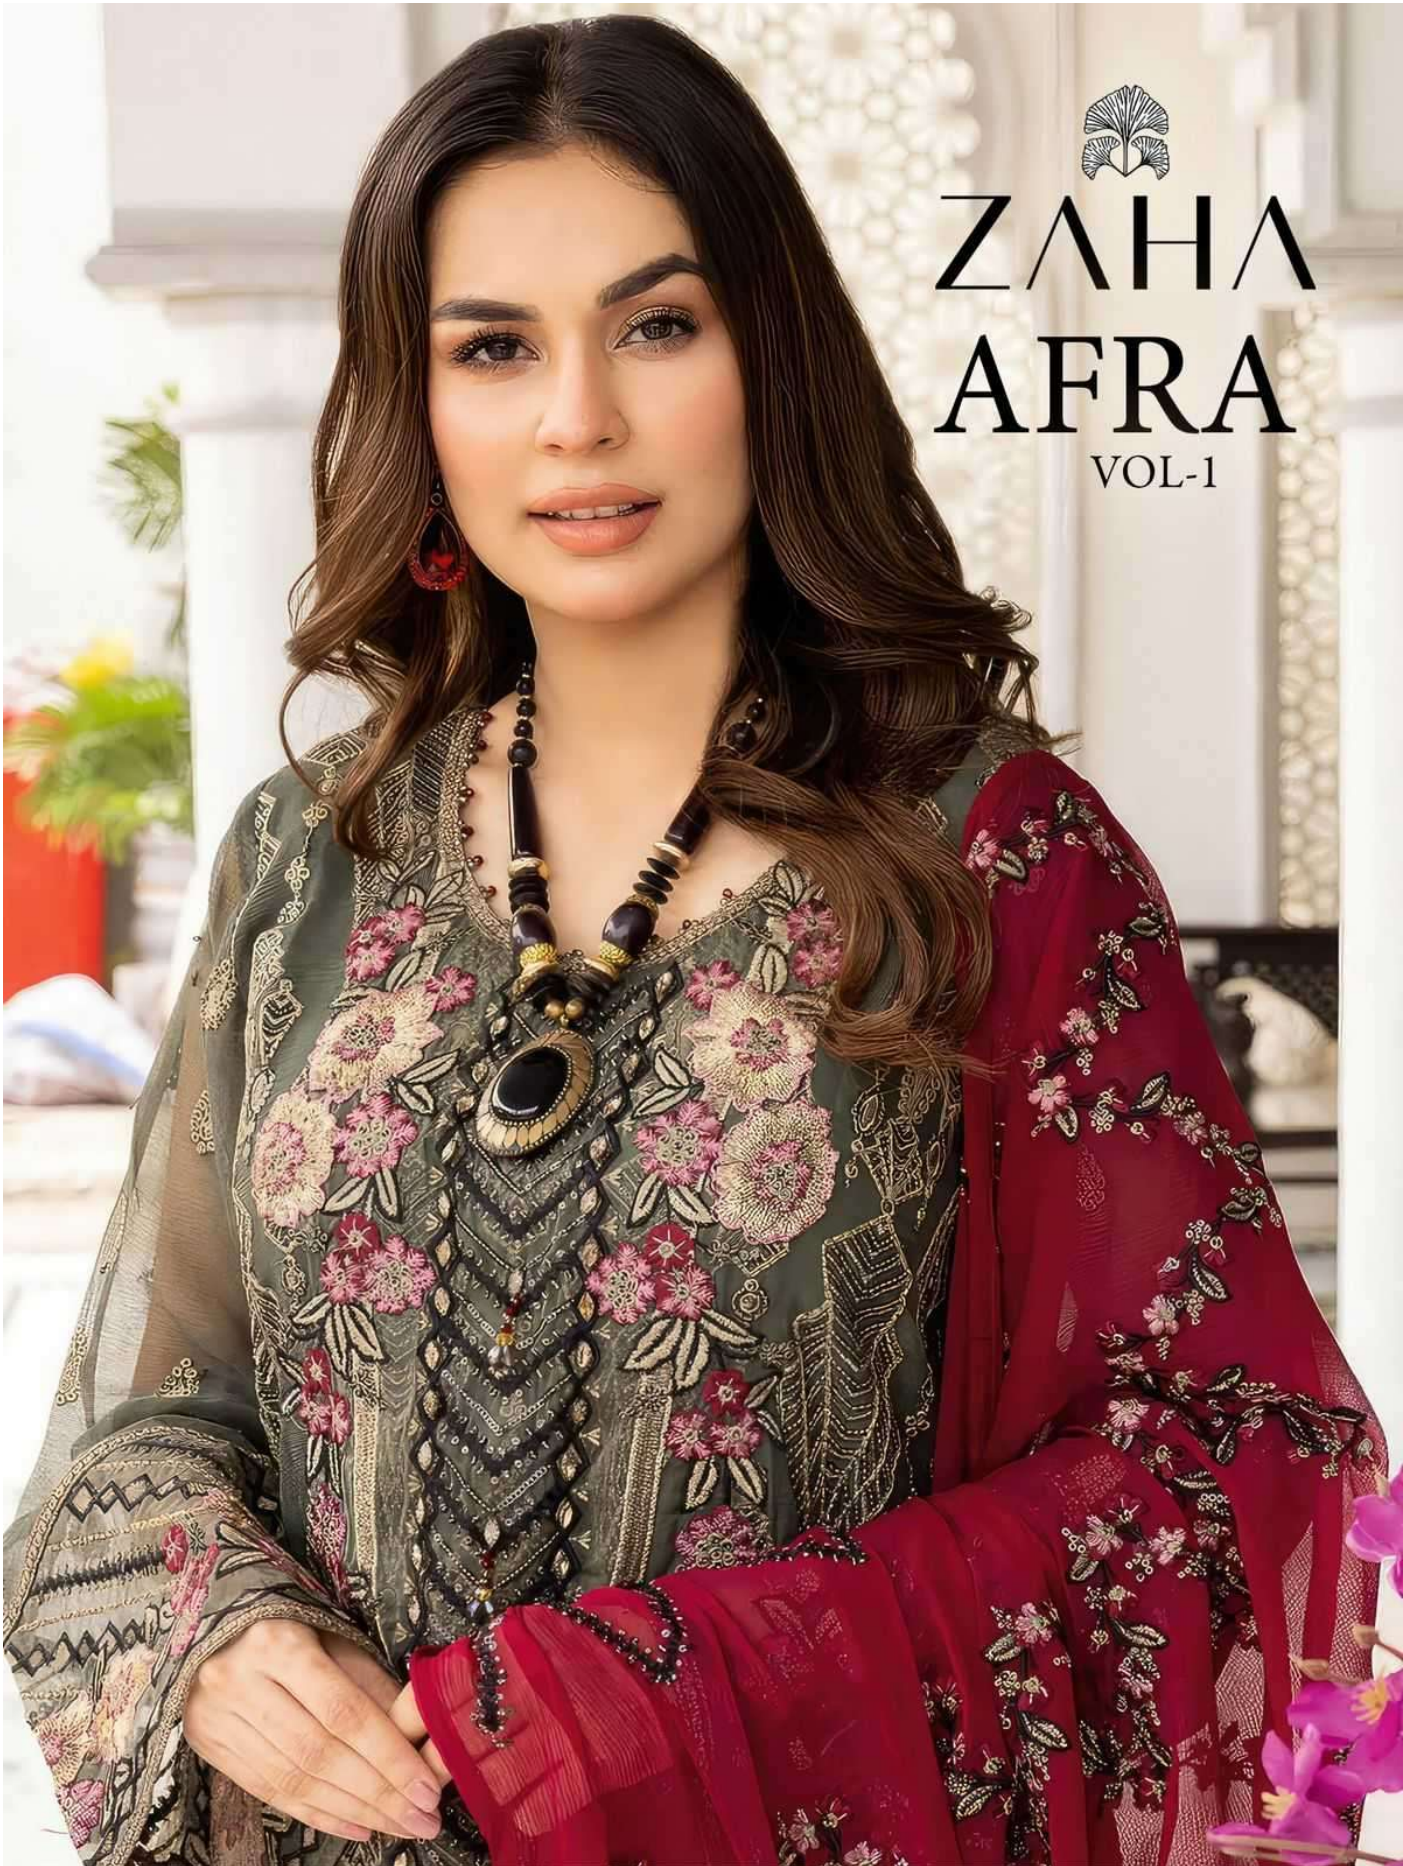

# ZAHA

**TOP** Faux Georgette with Embroidery

**BOTTOM-INNER** Dull santoon

**DUPATTA** Nazmin with Embroidery

10284

10285

10286

**AFRA**

VOL-1  
**TOP** Faux Georgette  
with Embroidery

**ZAHA**

**BOTTOM-INNER** Dull Santoon

**D.No.10286**

**DUPATTA** Nazmin Chiffon  
with Embroidery

# ZAHA AFRA

VOL-1

**AFRA**

VOL-1  
**TOP** Faux Georgette  
with Embroidery

**ZAHA**

**BOTTOM-INNER** Dull Santoon

**D.No.10285**

**DUPATTA** Nazmin Chiffon  
with Embroidery

**AFRA**

VOL-1  
**TOP** Faux Georgette  
with Embroidery

**ZAHA**

**BOTTOM-INNER** Dull Santoon

**D.No.10284**

**DUPATTA** Nazmin Chiffon  
with Embroidery