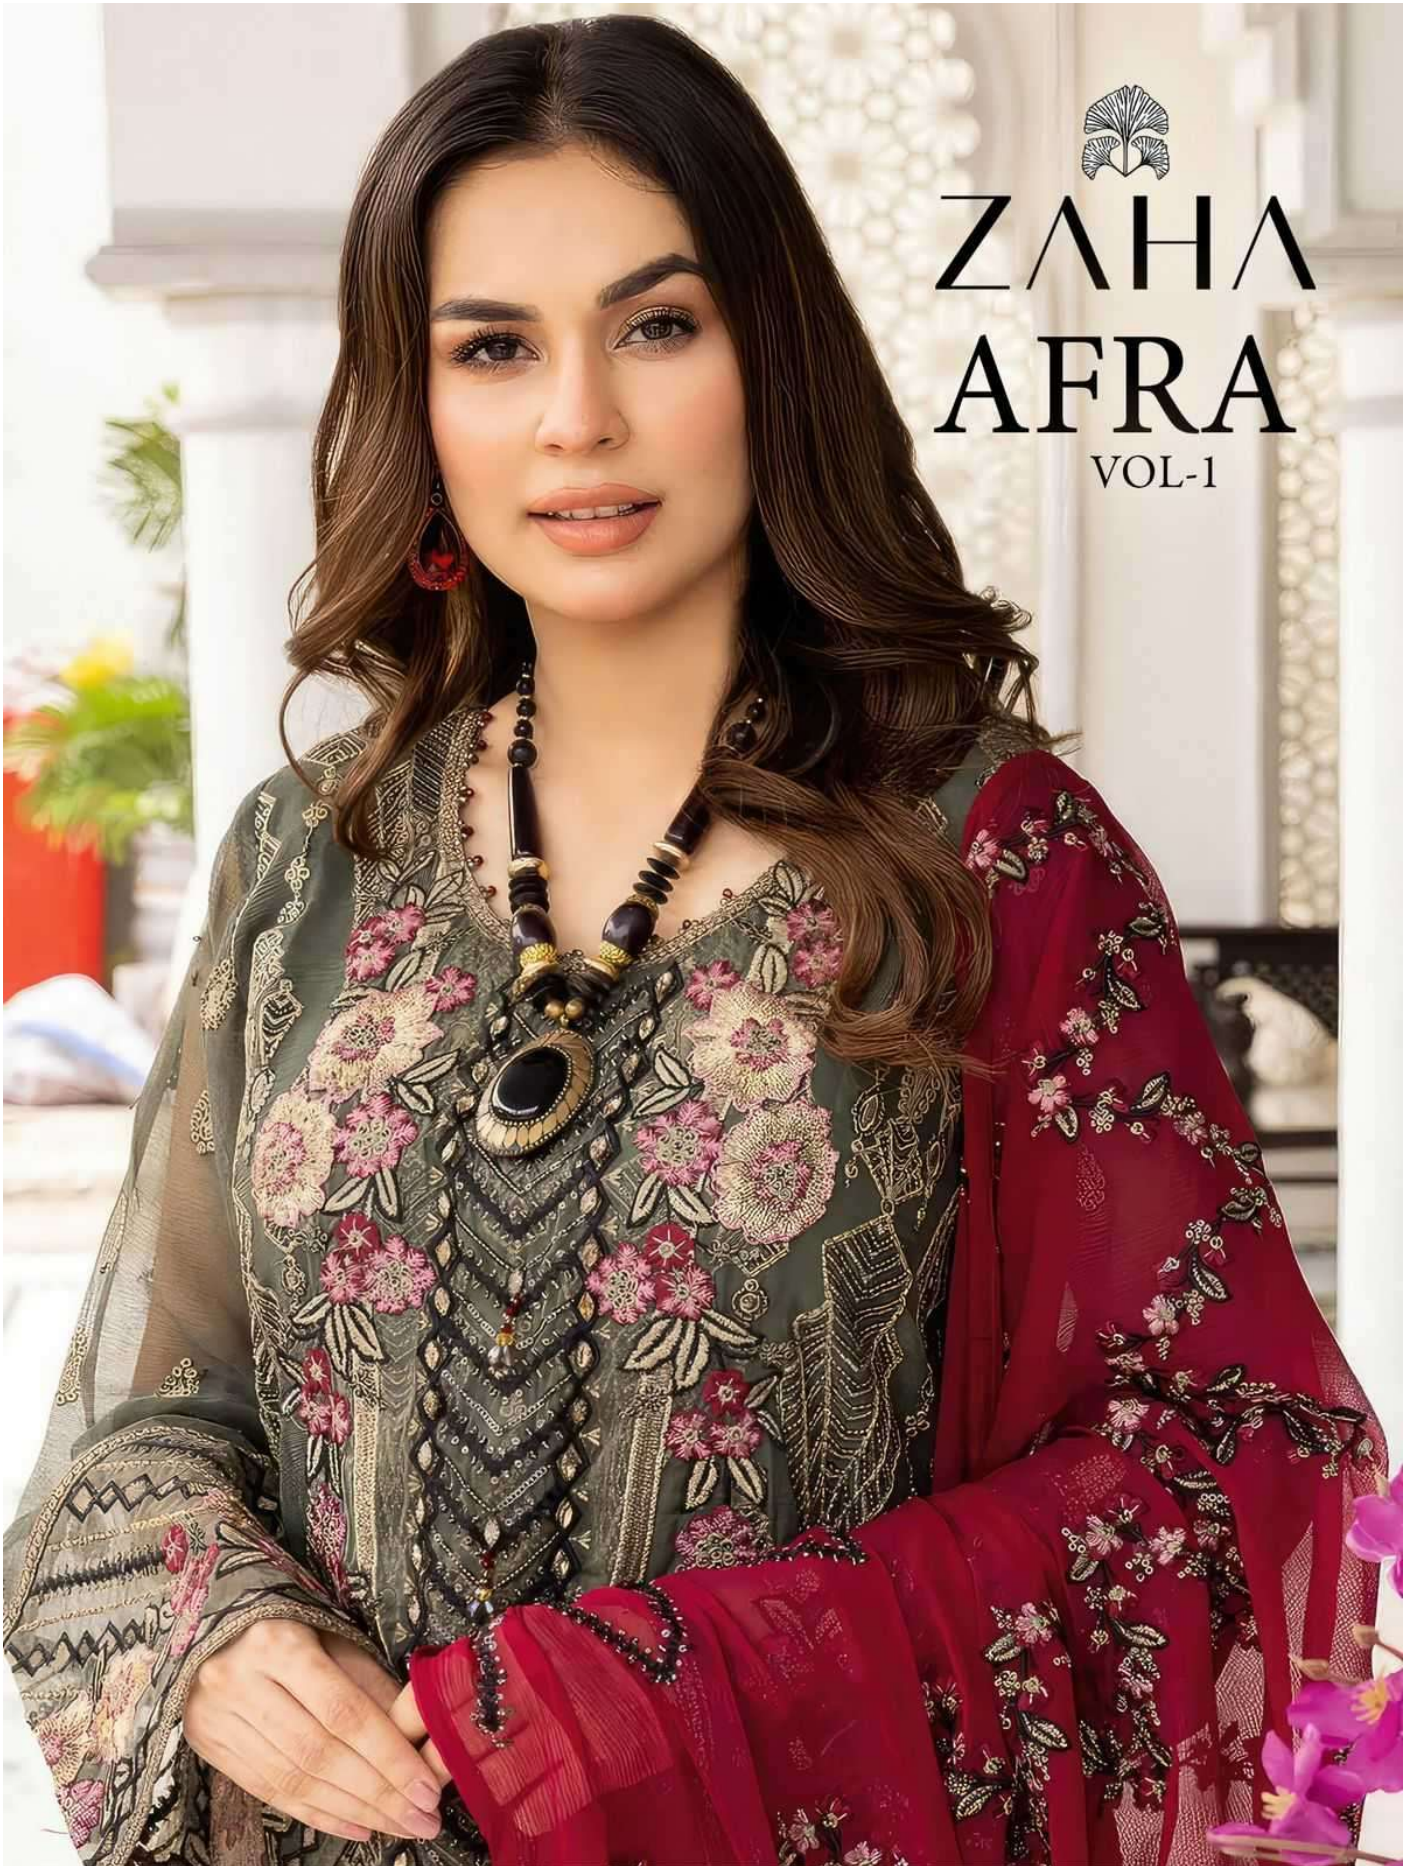

ZAHA AFRA

VOL-1

AFRA

VOL-1

ZAHA

TOP Faux Georgette with Embroidery

BOTTOM-INNER Dull santoon

DUPATTA Nazmin with Embroidery

10284

10285

10286

AFRA

VOL-1
TOP Faux Georgette
with Embroidery

ZAHA

BOTTOM-INNER Dull Santoon

D.No.10286

DUPATTA Nazmin Chiffon
with Embroidery

ZAHA AFRA

VOL-1

AFRA

TOP
VOL-1
Faux Georgette
with Embroidery

ZAHA

BOTTOM-INNER Dull Santoon

D.No.10285