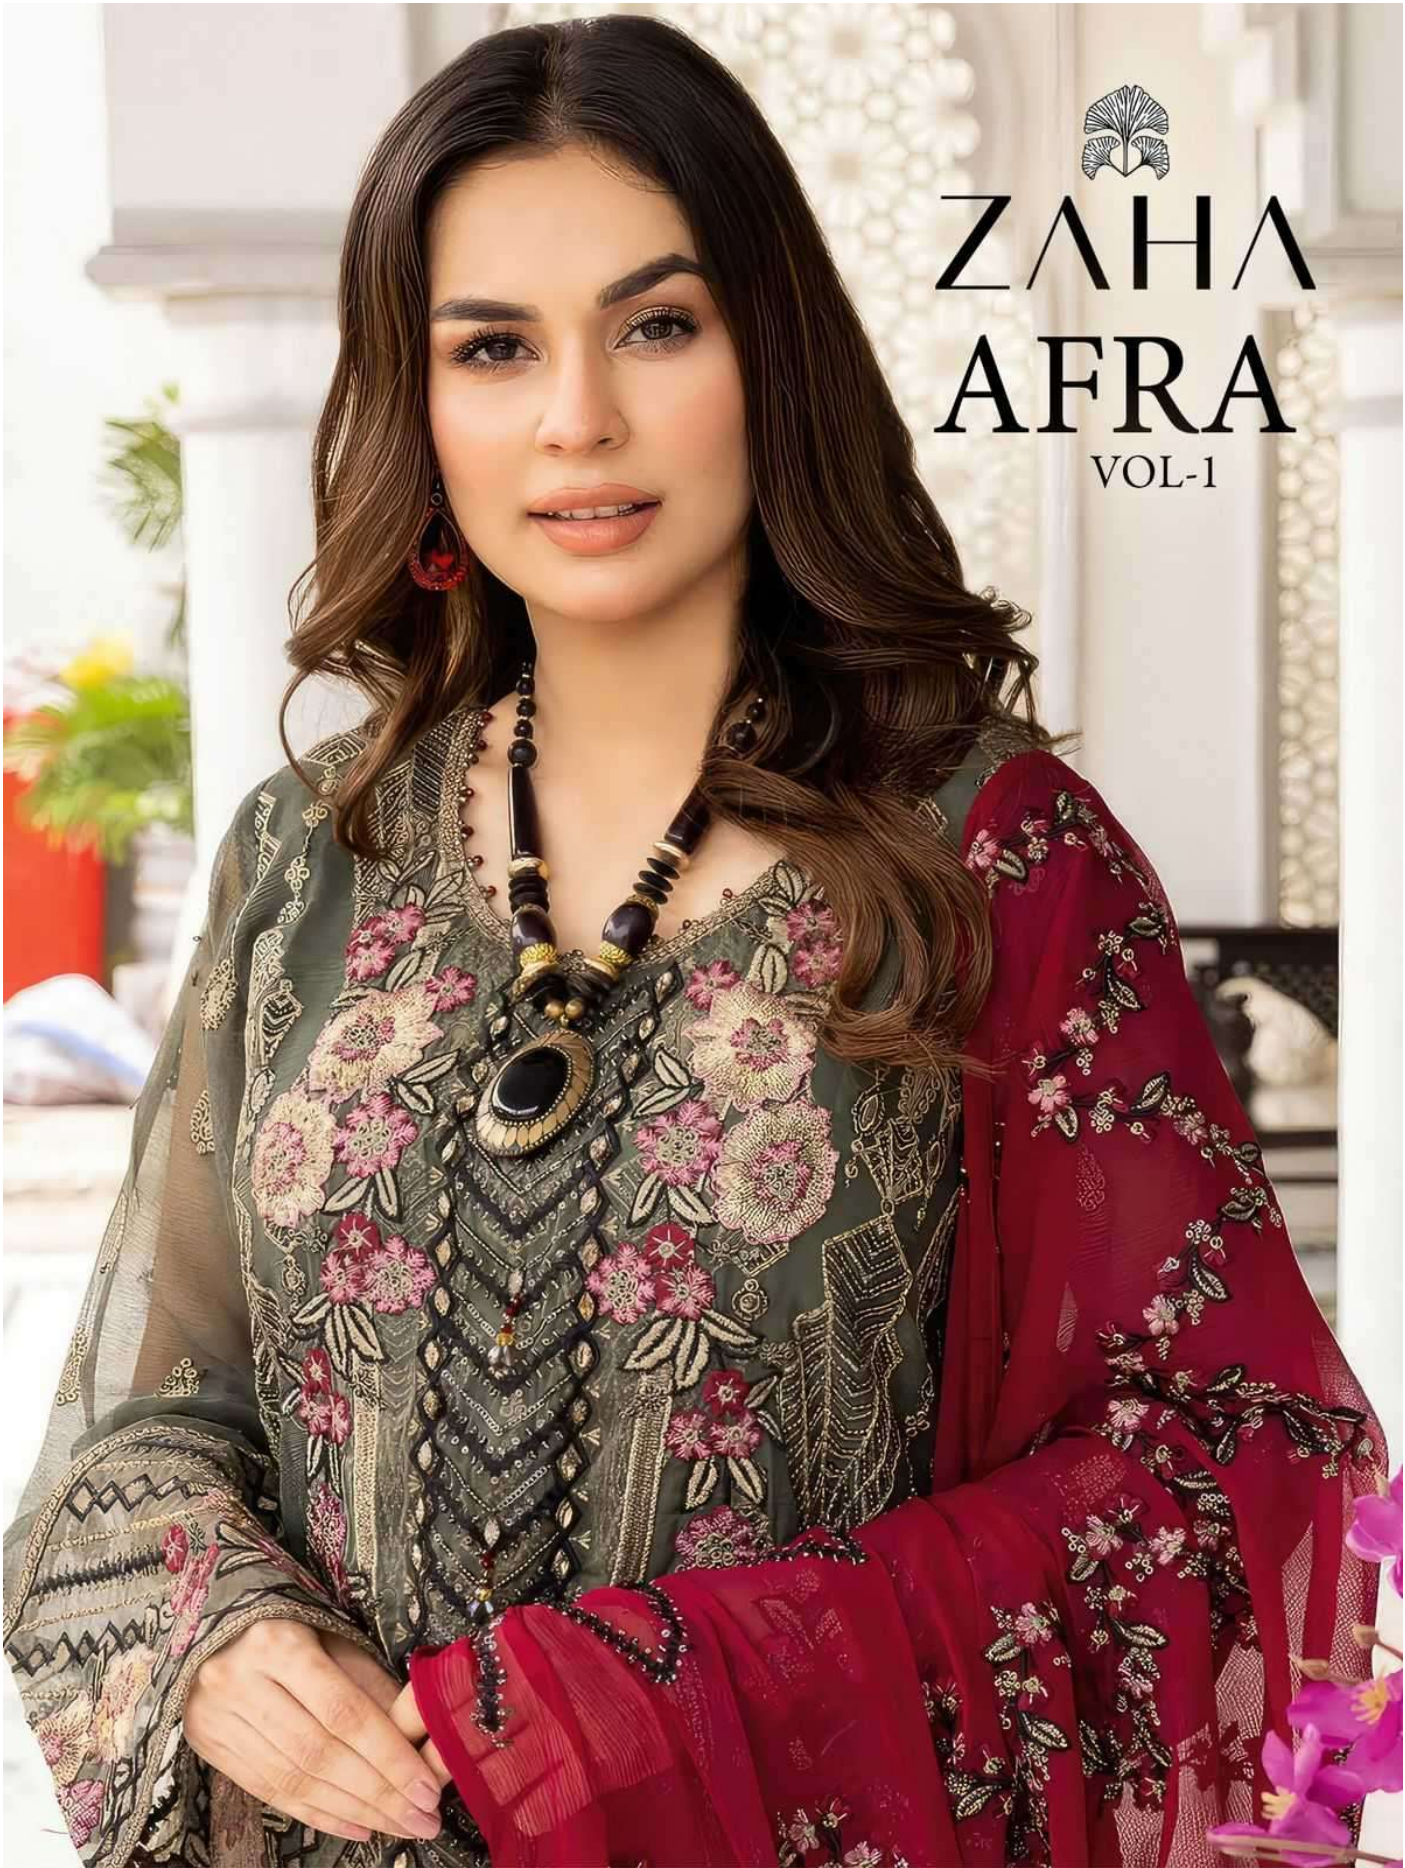

# ZAHA

**TOP** Faux Georgette with Embroidery

**BOTTOM-INNER** Dull santoon

**DUPATTA** Nazmin with Embroidery

10284

10285

10286

**AFRA**

**ZAHA**

**D.No.10286**

**TOP**  
VOL-1  
Faux Georgette  
with Embroidery

**BOTTOM-INNER** Dull Santoon

**DUPATTA** Nazmin Chiffon  
with Embroidery

# ZAHA AFRA

VOL-1

**AFRA**

VOL-1  
**TOP** Faux Georgette  
with Embroidery

**ZAHA**

**BOTTOM-INNER** Dull Santoon

**D.No.10285**

**DUPATTA** Nazmin Chiffon  
with Embroidery

**AFRA**

**ZAHA**

**D.No.10284**

**TOP**  
VOL-1  
Faux Georgette  
with Embroidery

**BOTTOM-INNER** Dull Santoon

**DUPATTA** Nazmin Chiffon  
with Embroidery