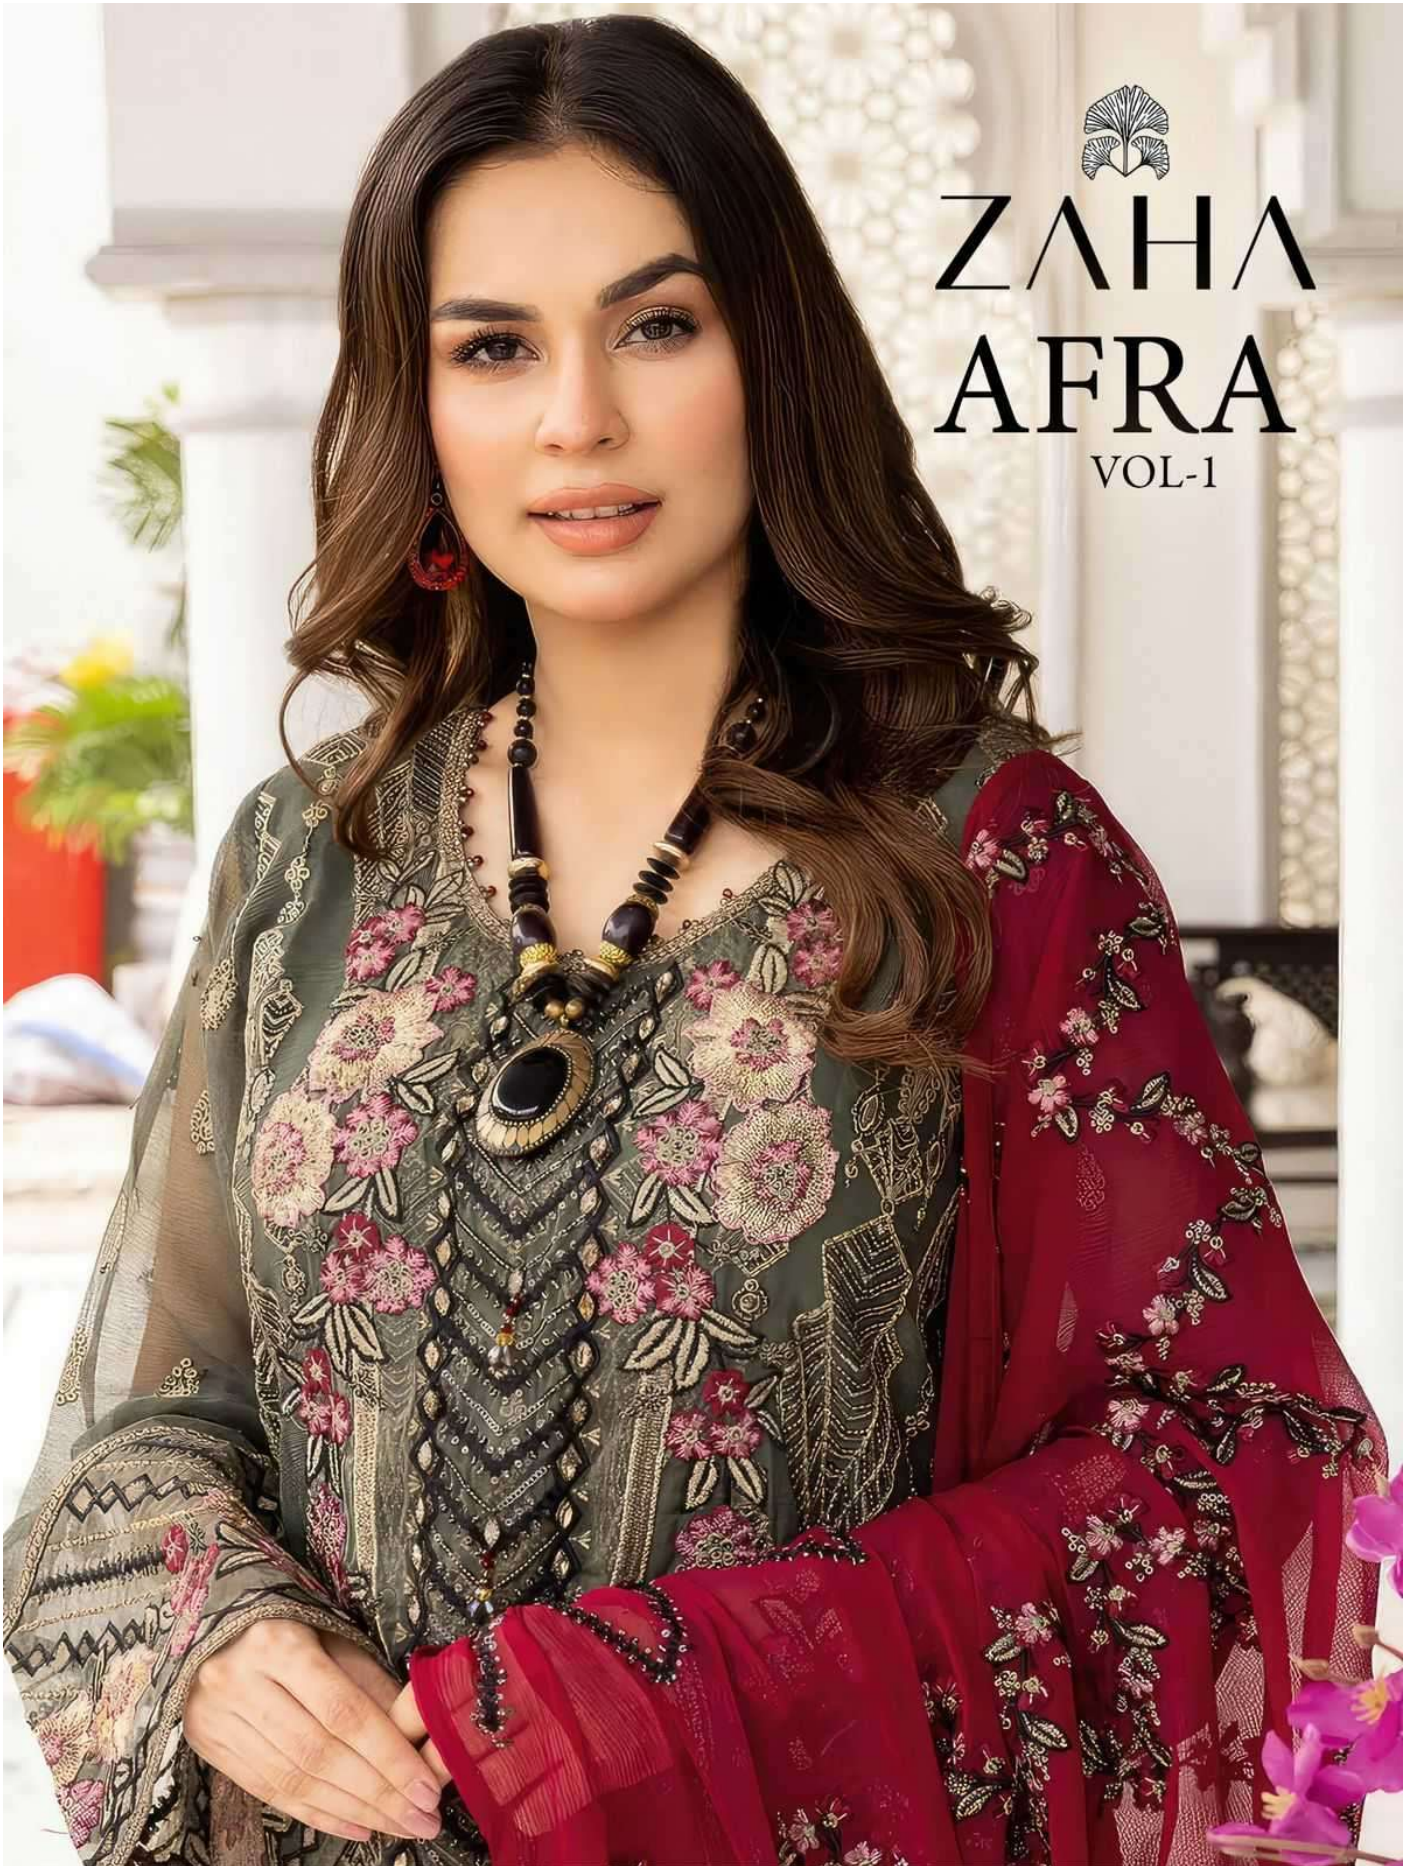

# ZAHA AFRA

VOL-1

# ZAHA

**TOP** Faux Georgette with Embroidery

**BOTTOM-INNER** Dull santoon

**DUPATTA** Nazmin with Embroidery

10284

10285

10286

**AFRA**

**ZAHA**

**D.No.10286**

**TOP**  
VOL-1  
Faux Georgette  
with Embroidery

**BOTTOM-INNER** Dull Santoon

**DUPATTA** Nazmin Chiffon  
with Embroidery

# ZAHA AFRA

VOL-1

**AFRA**

VOL-1  
**TOP** Faux Georgette  
with Embroidery

**ZAHA**

**BOTTOM-INNER** Dull Santoon

**D.No.10285**

**DUPATTA** Nazmin Chiffon  
with Embroidery