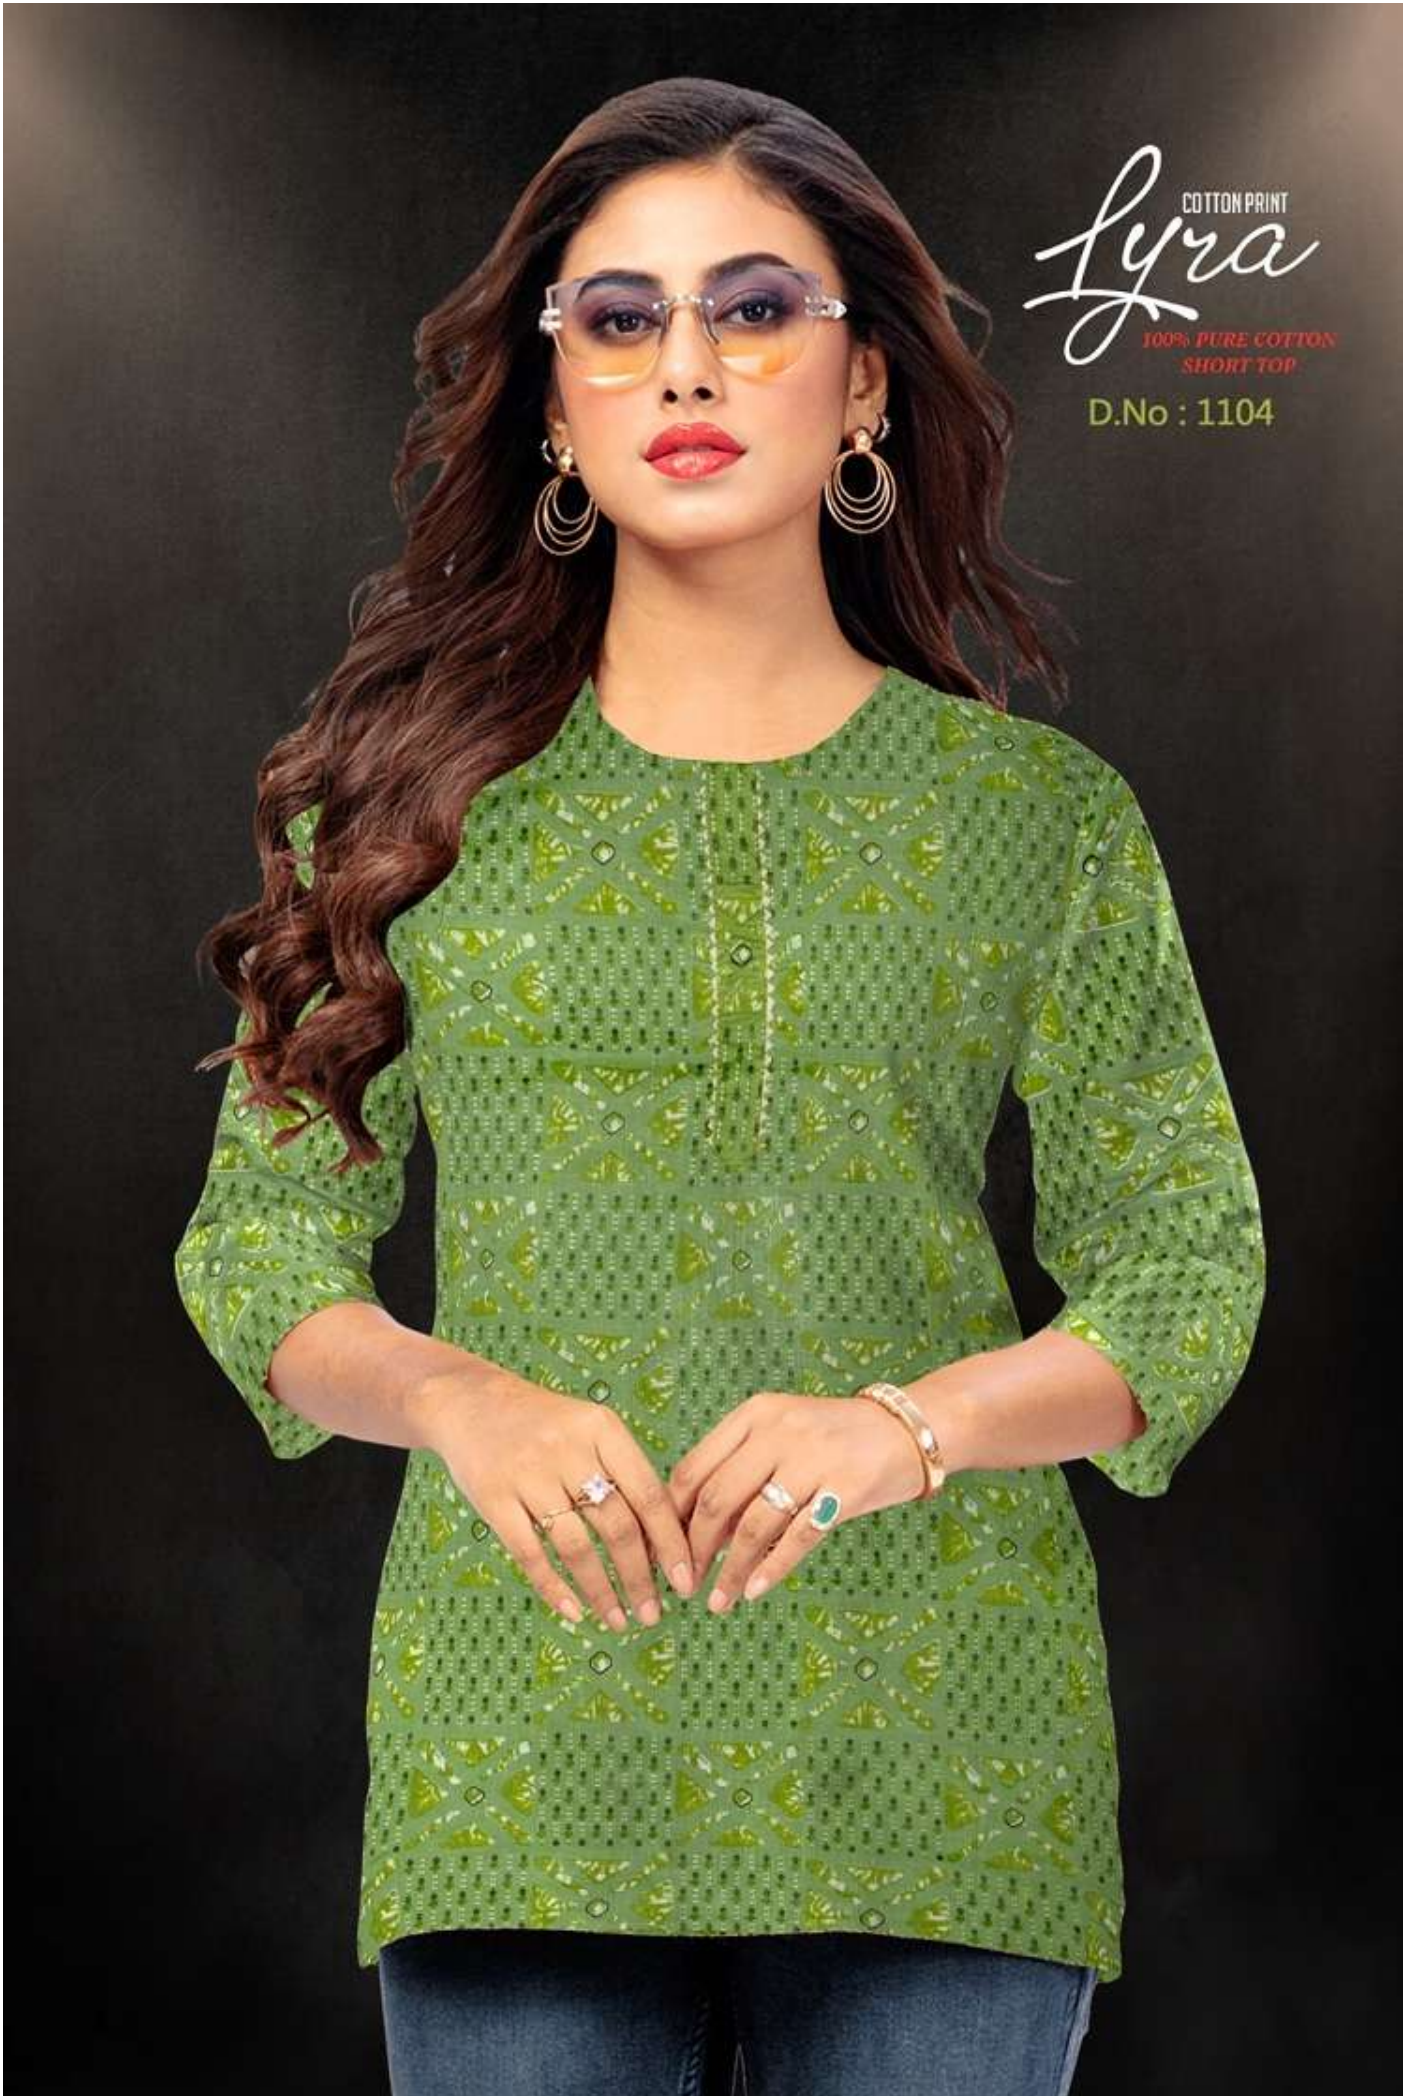

COTTON PRINT  
*Lyra*

100% PURE COTTON  
SHORT TOP

COTTON PRINT  
*Lyra*

100% PURE COTTON  
SHORT TOP

D.No : 1101

COTTON PRINT  
*Lyra*  
100% PURE COTTON  
SHORT TOP

D.No : 1102

COTTON PRINT  
*Lyra*  
100% PURE COTTON  
SHORT TOP

D.No : 1103

COTTON PRINT  
*Lyra*  
100% PURE COTTON  
SHORT TOP

D.No : 1104

COTTON PRINT  
*Lyra*

100% PURE COTTON  
SHORT TOP