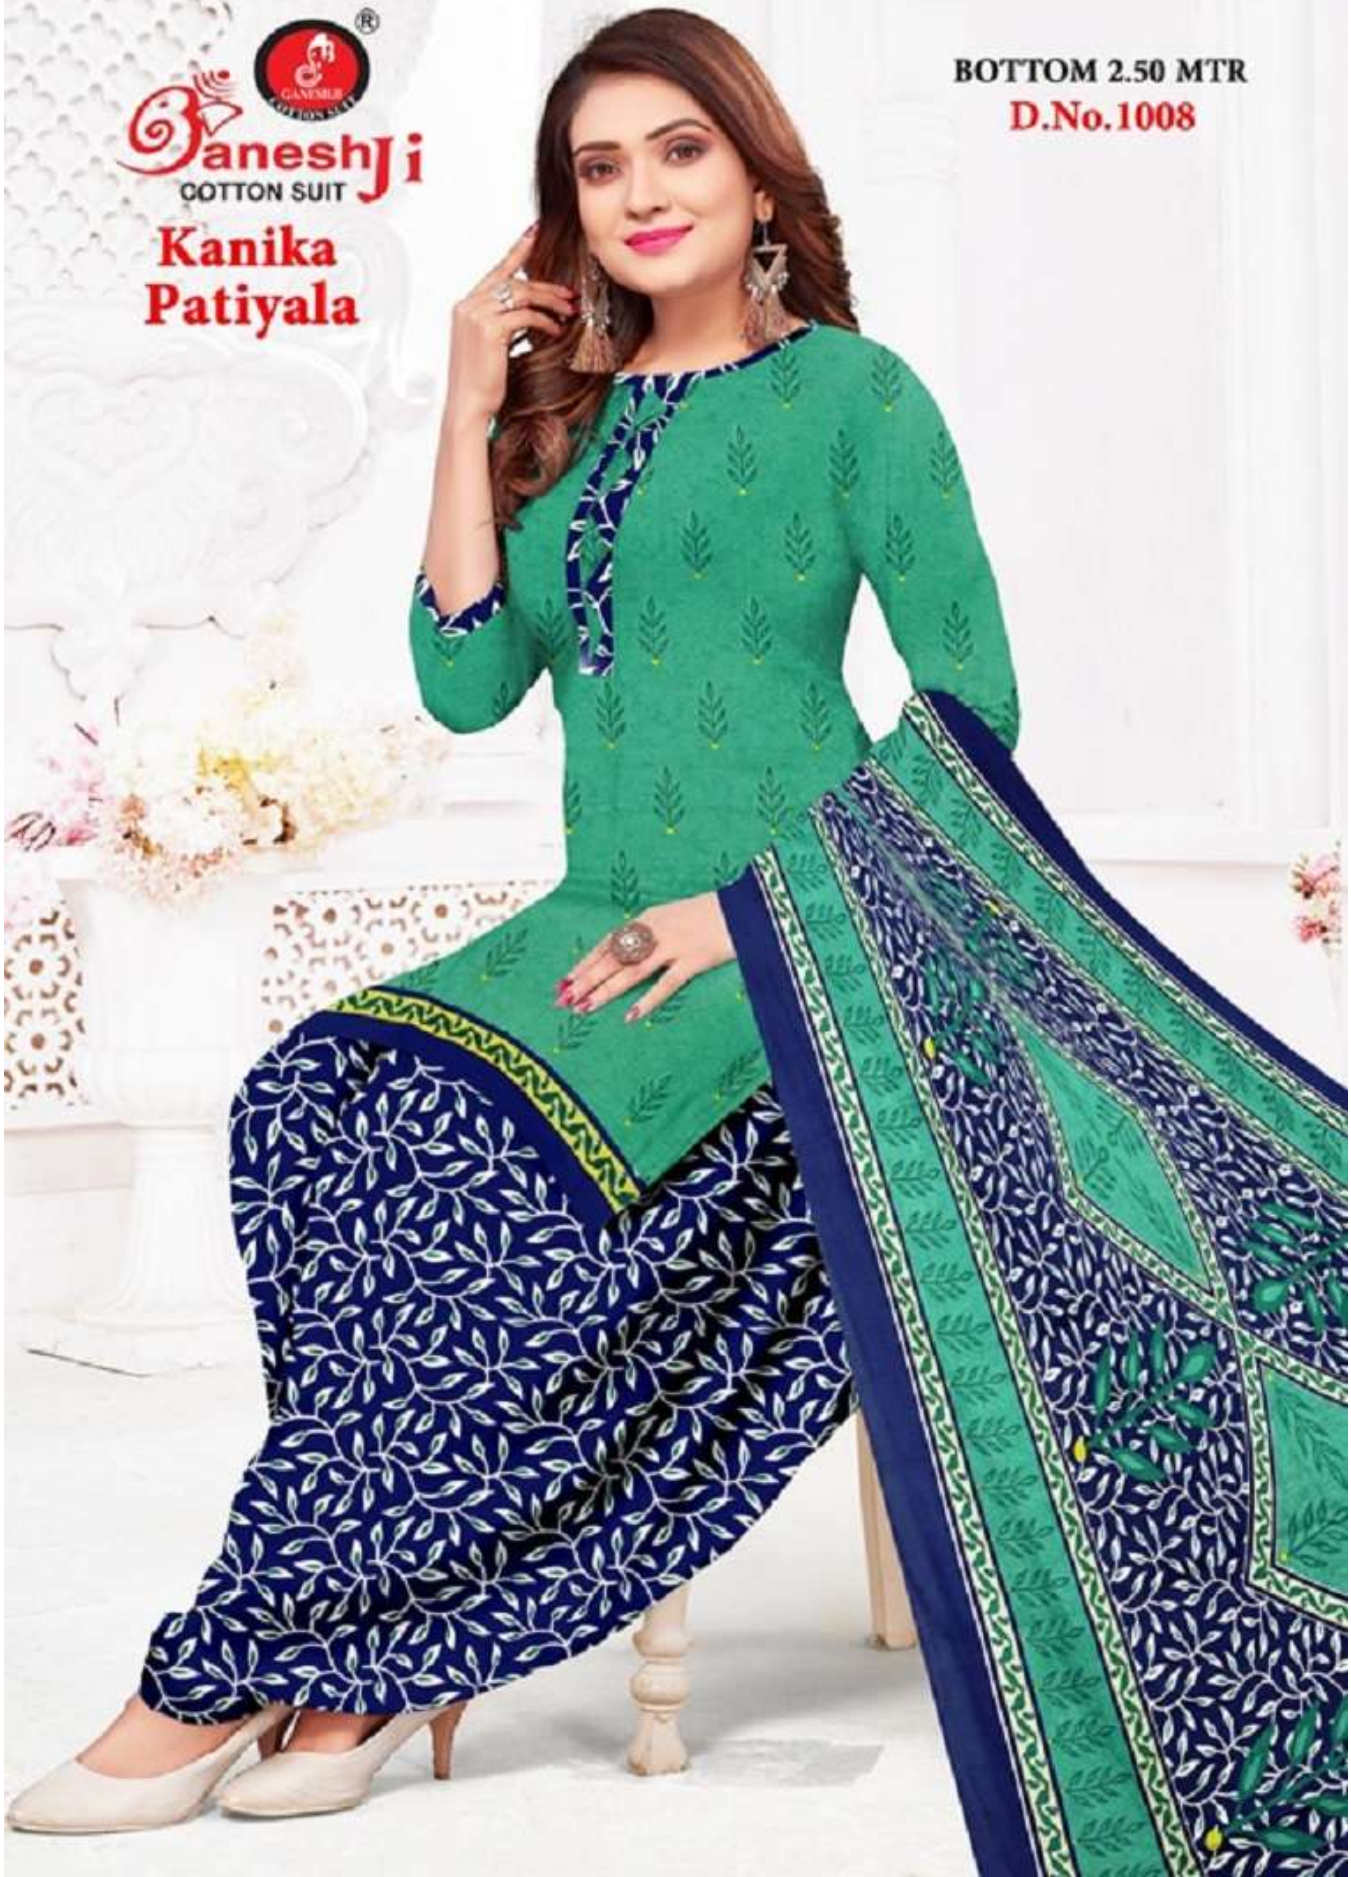

**Ganeshji**  
COTTON SUIT

Bottom 2.50  
Cotton Dupatta

**Kanika Patiyala**

VOL.1

**BOTTOM 2.50 MTR**  
**D.No.1007**

  
**Ganeshji**  
COTTON SUIT  
**Kanika**  
**Patiyala**

  
**Ganeshji**  
COTTON SUIT  
**Kanika  
Patiyala**

**BOTTOM 2.50 MTR**  
**D.No.1008**

**BOTTOM 2.50 MTR**  
**D.No.1009**

  
**Ganeshji**  
COTTON SUIT  
**Kanika**  
**Patiyala**

  
**Ganeshji**  
COTTON SUIT

**Kanika  
Patiyala**

**BOTTOM 2.50 MTR**

**D.No.1010**