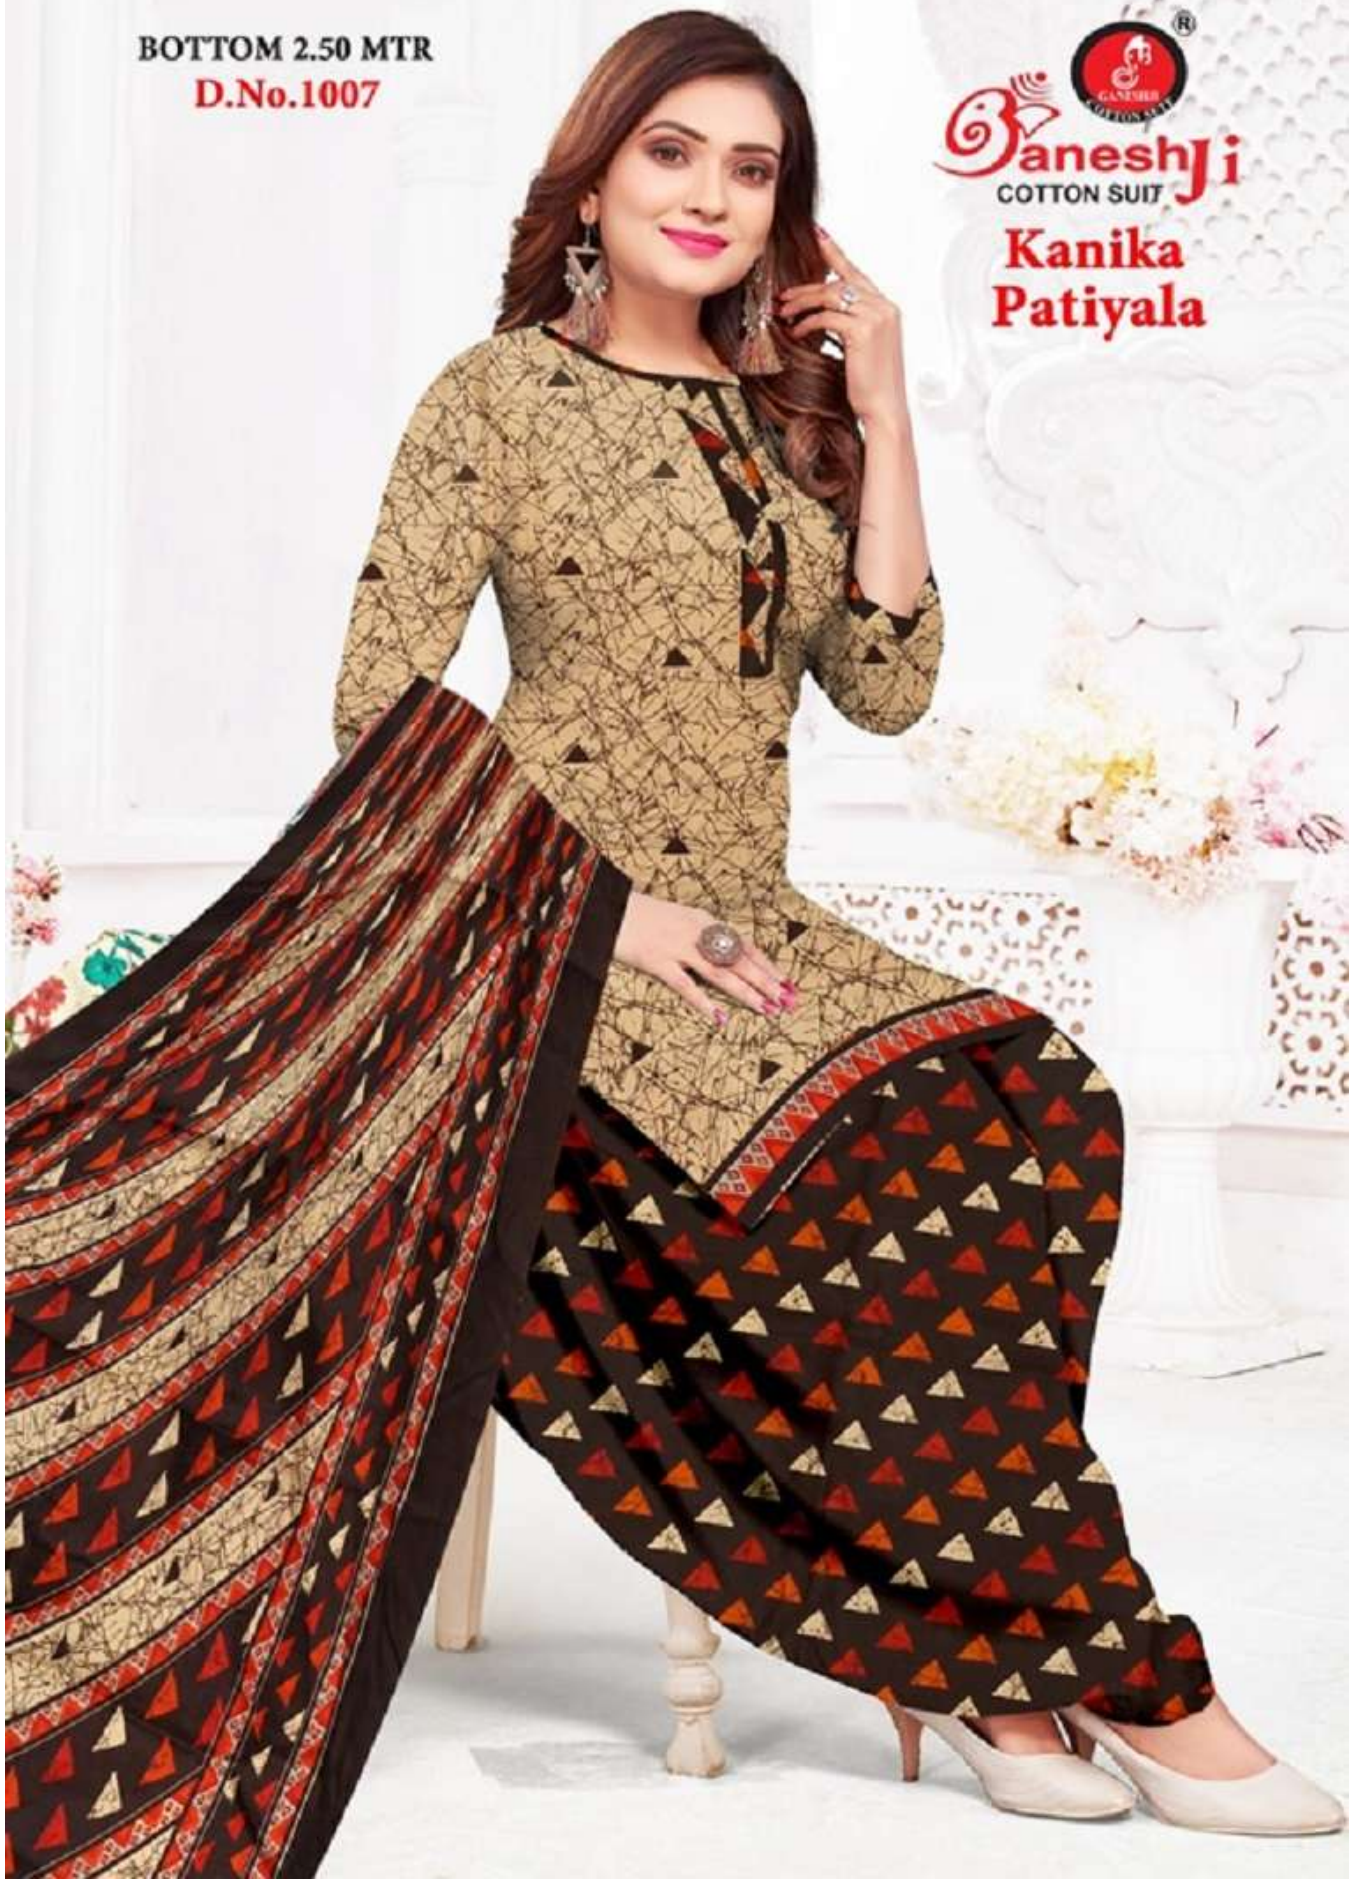

**Ganeshji**  
COTTON SUIT

Bottom 2.50  
Cotton Dupatta

**Kanika Patiyala**

VOL.1

**BOTTOM 2.50 MTR**  
**D.No.1007**

  
**Ganeshji**  
COTTON SUIT  
**Kanika**  
**Patiyala**

  
**Ganeshji**  
COTTON SUIT  
**Kanika  
Patiyala**

**BOTTOM 2.50 MTR**  
**D.No.1008**

**BOTTOM 2.50 MTR**  
**D.No.1009**

  
**Ganeshji**  
COTTON SUIT  
**Kanika**  
**Patiyala**

  
**Ganeshji**  
COTTON SUIT

**Kanika  
Patiyala**

**BOTTOM 2.50 MTR**

**D.No.1010**