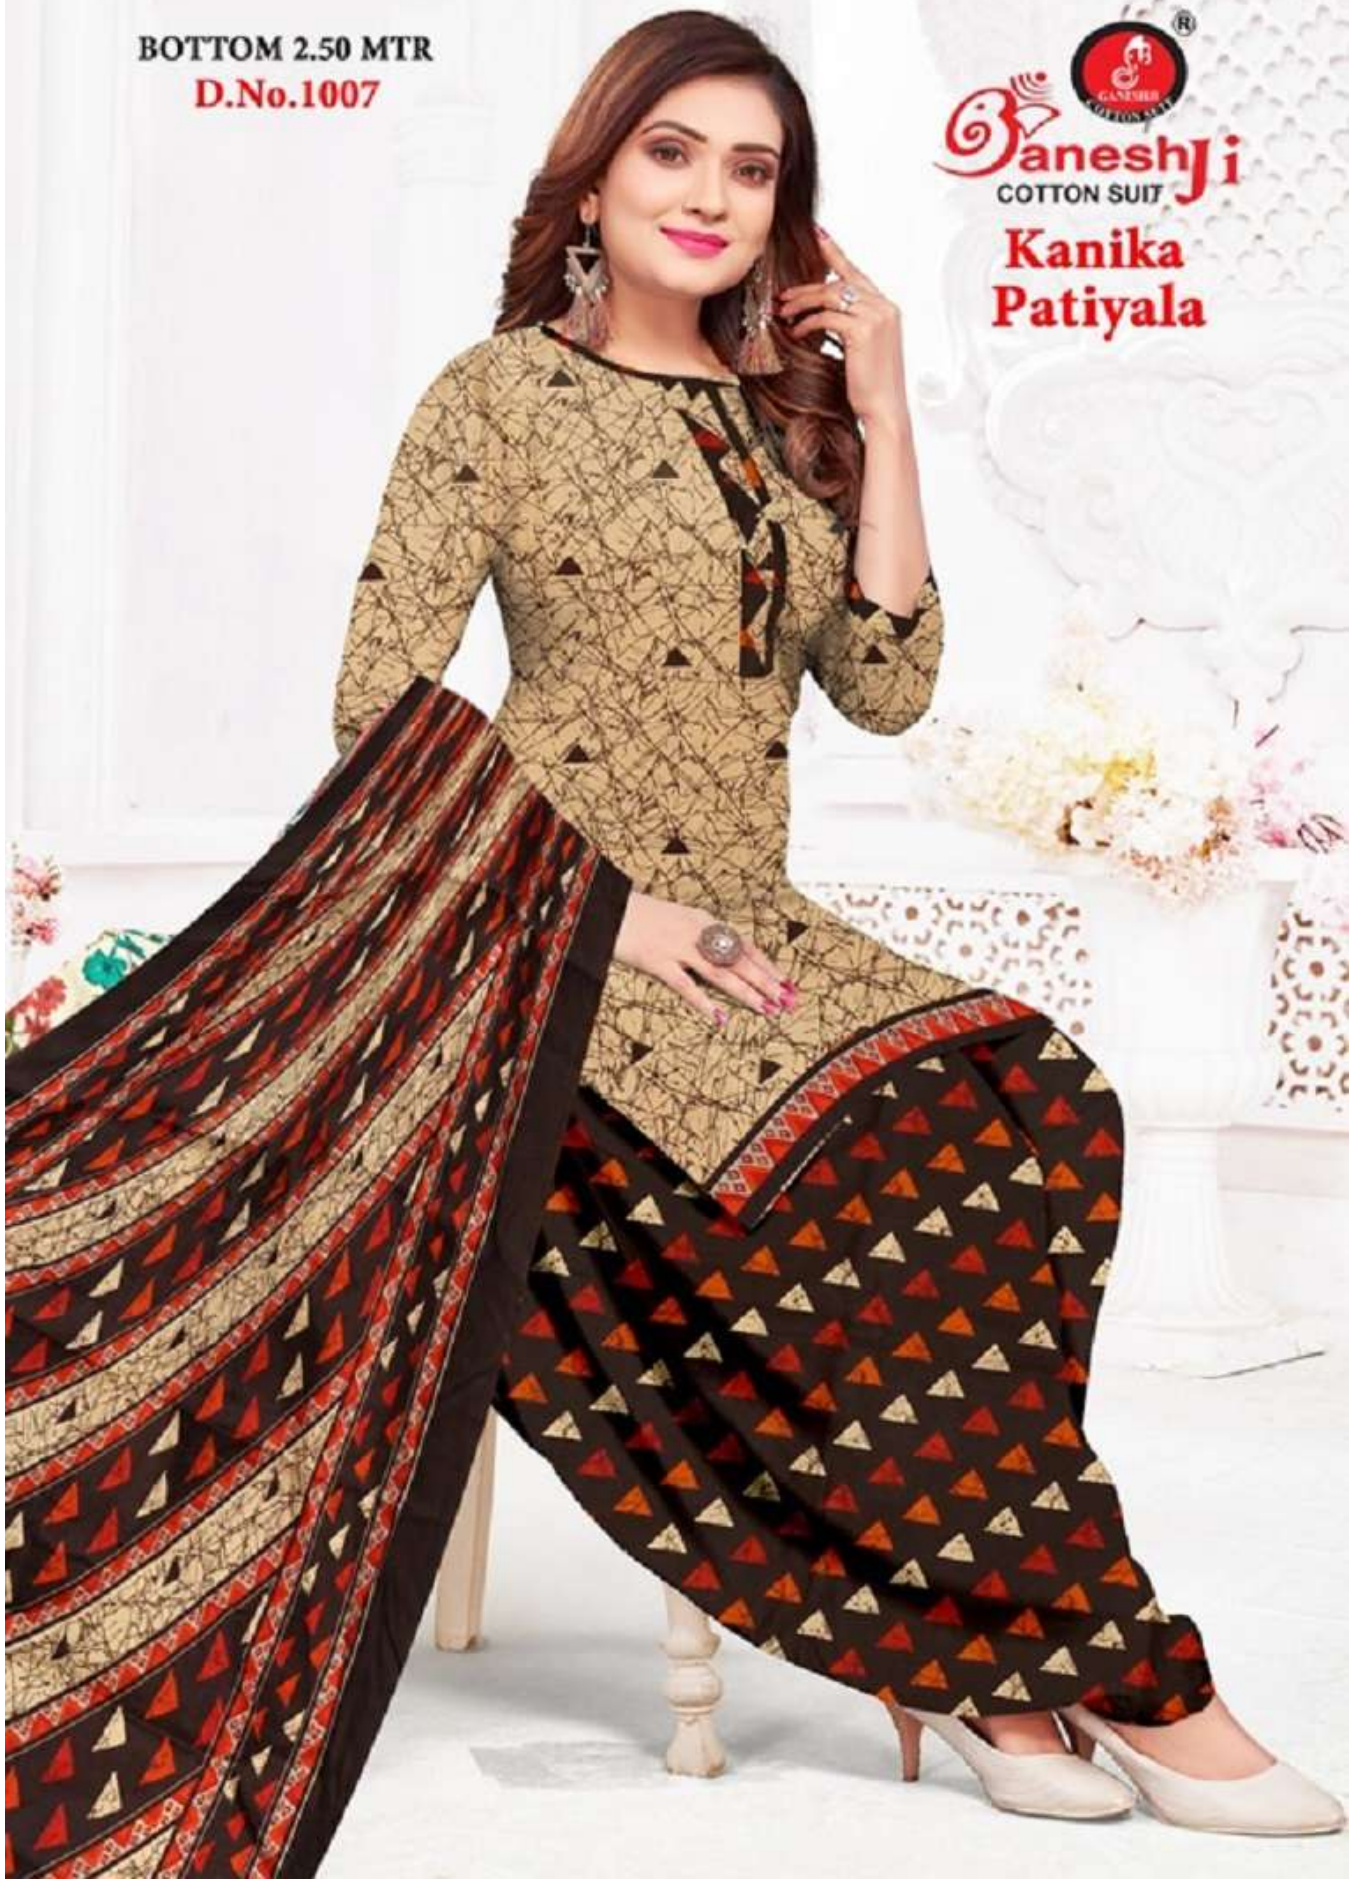

Ganeshji
COTTON SUIT

Bottom 2.50
Cotton Dupatta

Kanika Patiyala

VOL.1

BOTTOM 2.50 MTR
D.No.1007

Ganeshji
COTTON SUIT
**Kanika
Patiyala**

Ganeshji
COTTON SUIT
**Kanika
Patiyala**

BOTTOM 2.50 MTR
D.No.1008

BOTTOM 2.50 MTR
D.No.1009

Ganeshji
COTTON SUIT
Kanika
Patiyala

Ganeshji
COTTON SUIT

**Kanika
Patiyala**

BOTTOM 2.50 MTR

D.No.1010

1001

1002