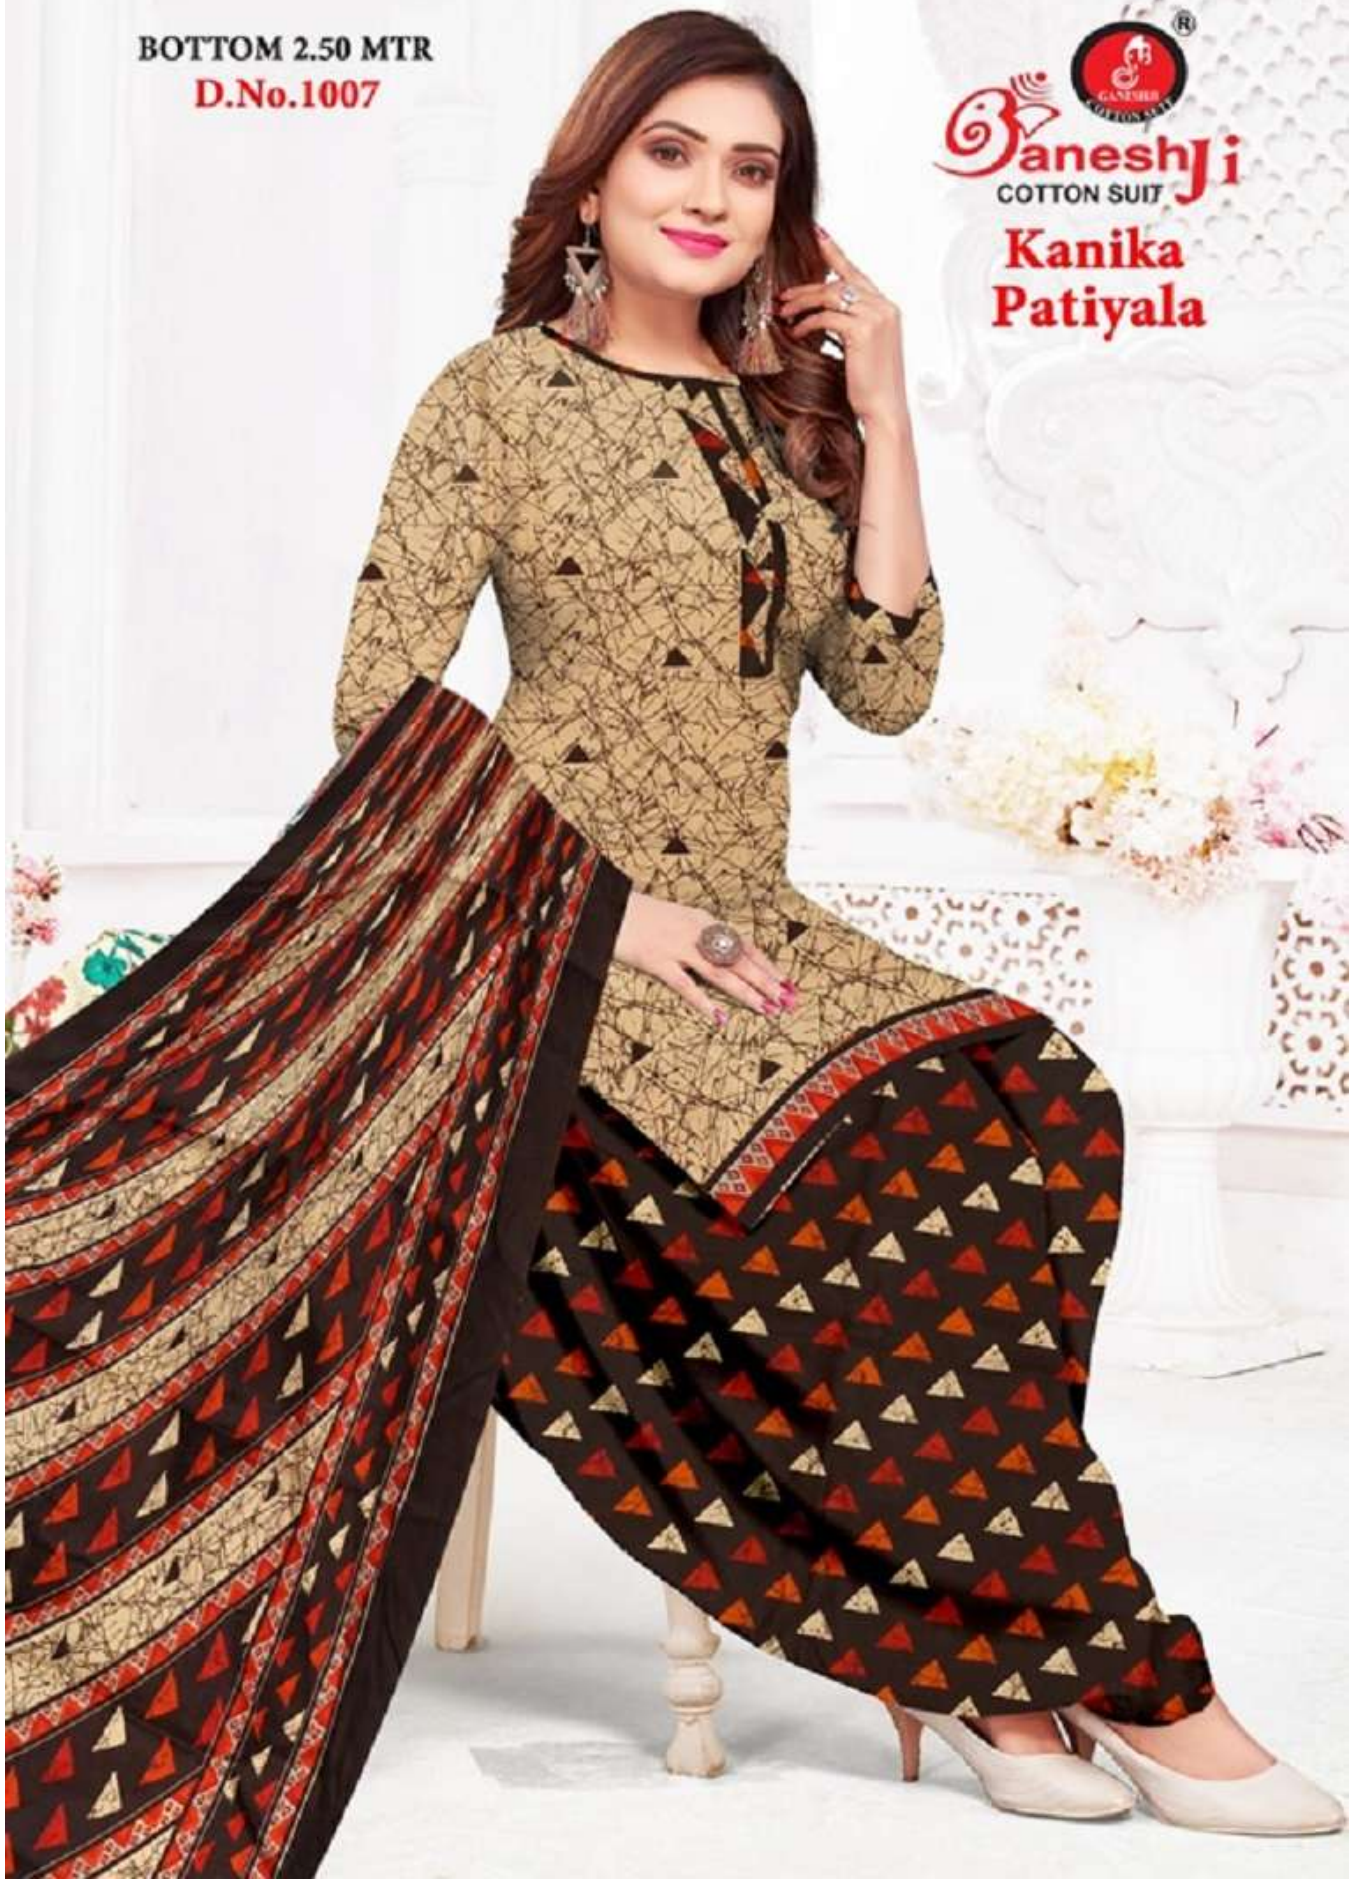

**Ganeshji**  
COTTON SUIT

Bottom 2.50  
Cotton Dupatta

**Kanika Patiyala**

VOL.1

BOTTOM 2.50 MTR  
D.No.1007

  
**Ganeshji**  
COTTON SUIT  
**Kanika  
Patiyala**

  
**Ganeshji**  
COTTON SUIT  
**Kanika  
Patiyala**

**BOTTOM 2.50 MTR**  
**D.No.1008**

**BOTTOM 2.50 MTR**  
**D.No.1009**

  
**Ganeshji**  
COTTON SUIT  
**Kanika**  
**Patiyala**

  
**Ganeshji**  
COTTON SUIT

**Kanika  
Patiyala**

**BOTTOM 2.50 MTR**

**D.No.1010**