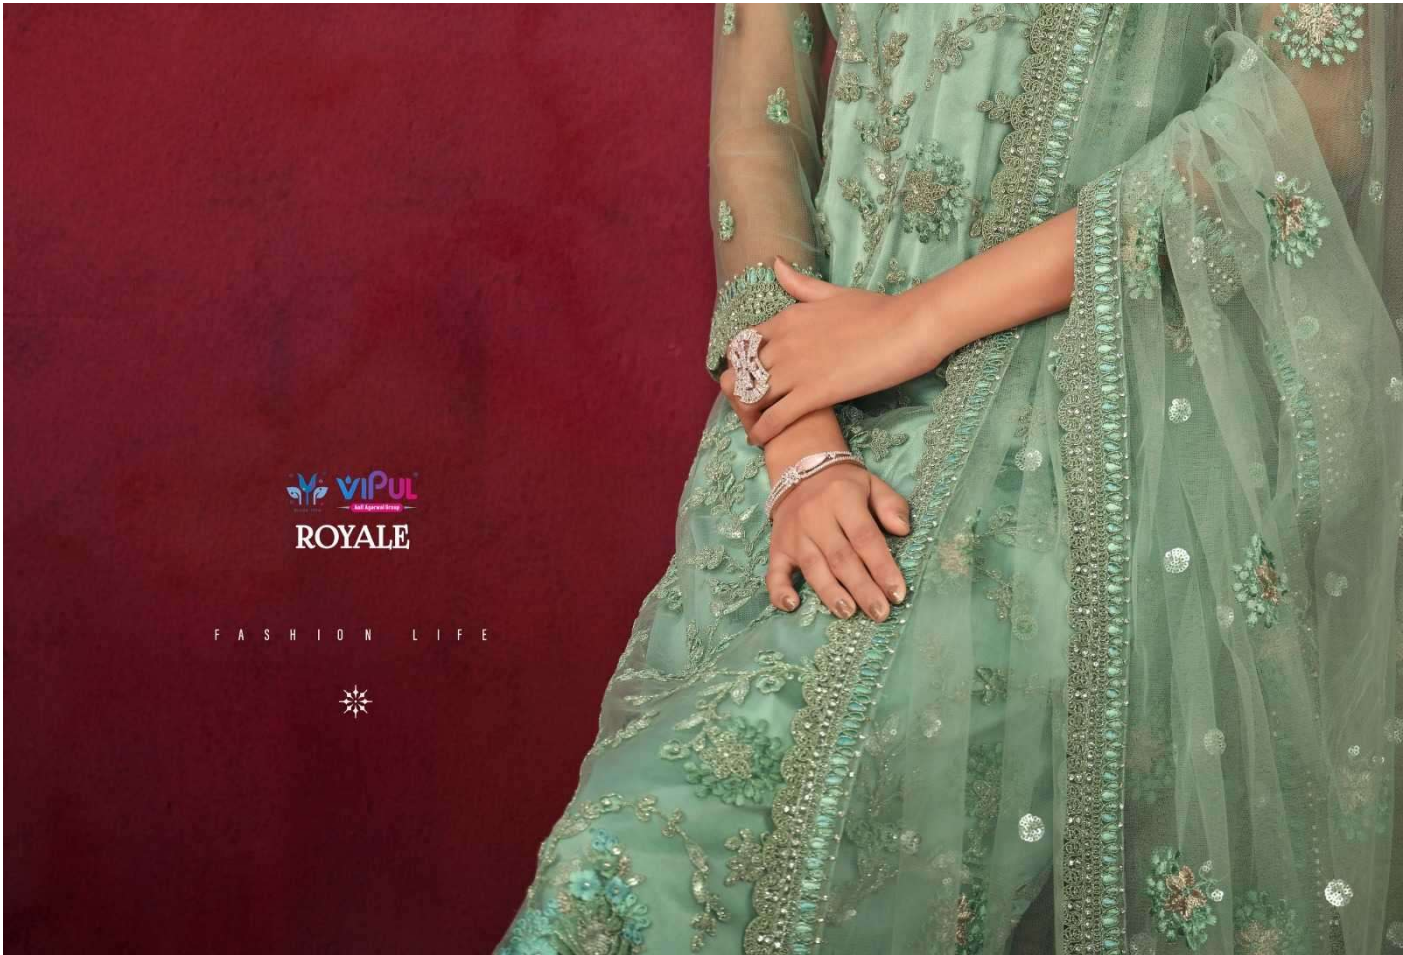

VIPUL
ROYALE

5605

ROYALE

F A S H I O N L I F E

Product Name	ROYALE
D.NO.	5601 TO 5606
DESCRIPTION	<p style="text-align: center;"><u>TOP</u></p> <p style="text-align: center;">NET WITH HAND WORK EMBROIDERY & SWAROVSKI, SOFT SATIN INNER.</p> <p style="text-align: center;"><u>DUPATTA</u></p> <p style="text-align: center;">NET WITH EMBROIDERY AND SWAROVSKI.</p> <p style="text-align: center;"><u>BOTTOM & INNER</u></p> <p style="text-align: center;">SOFT SATIN WITH HAND WORK LACE.</p>