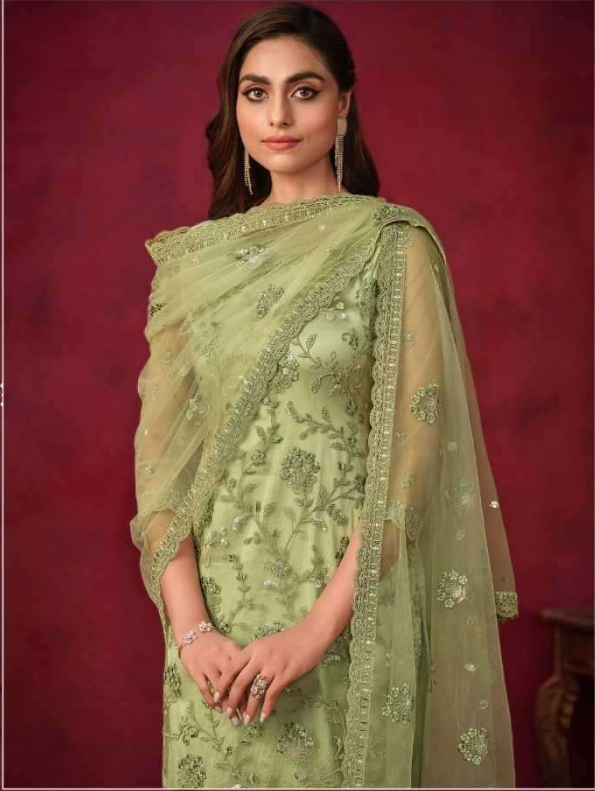

viPUL
ROYALE

5604

ROYALE

5606

VIPUL
ROYALE

5606

5602

ROYALE

VIPUL
ROYALE

5605

ROYALE

F A S H I O N L I F E

Product Name	ROYALE
D.NO.	5601 TO 5606
DESCRIPTION	<p style="text-align: center;"><u>TOP</u></p> <p style="text-align: center;">NET WITH HAND WORK EMBROIDERY & SWAROVSKI, SOFT SATIN INNER.</p> <p style="text-align: center;"><u>DUPATTA</u></p> <p style="text-align: center;">NET WITH EMBROIDERY AND SWAROVSKI.</p> <p style="text-align: center;"><u>BOTTOM & INNER</u></p> <p style="text-align: center;">SOFT SATIN WITH HAND WORK LACE.</p>