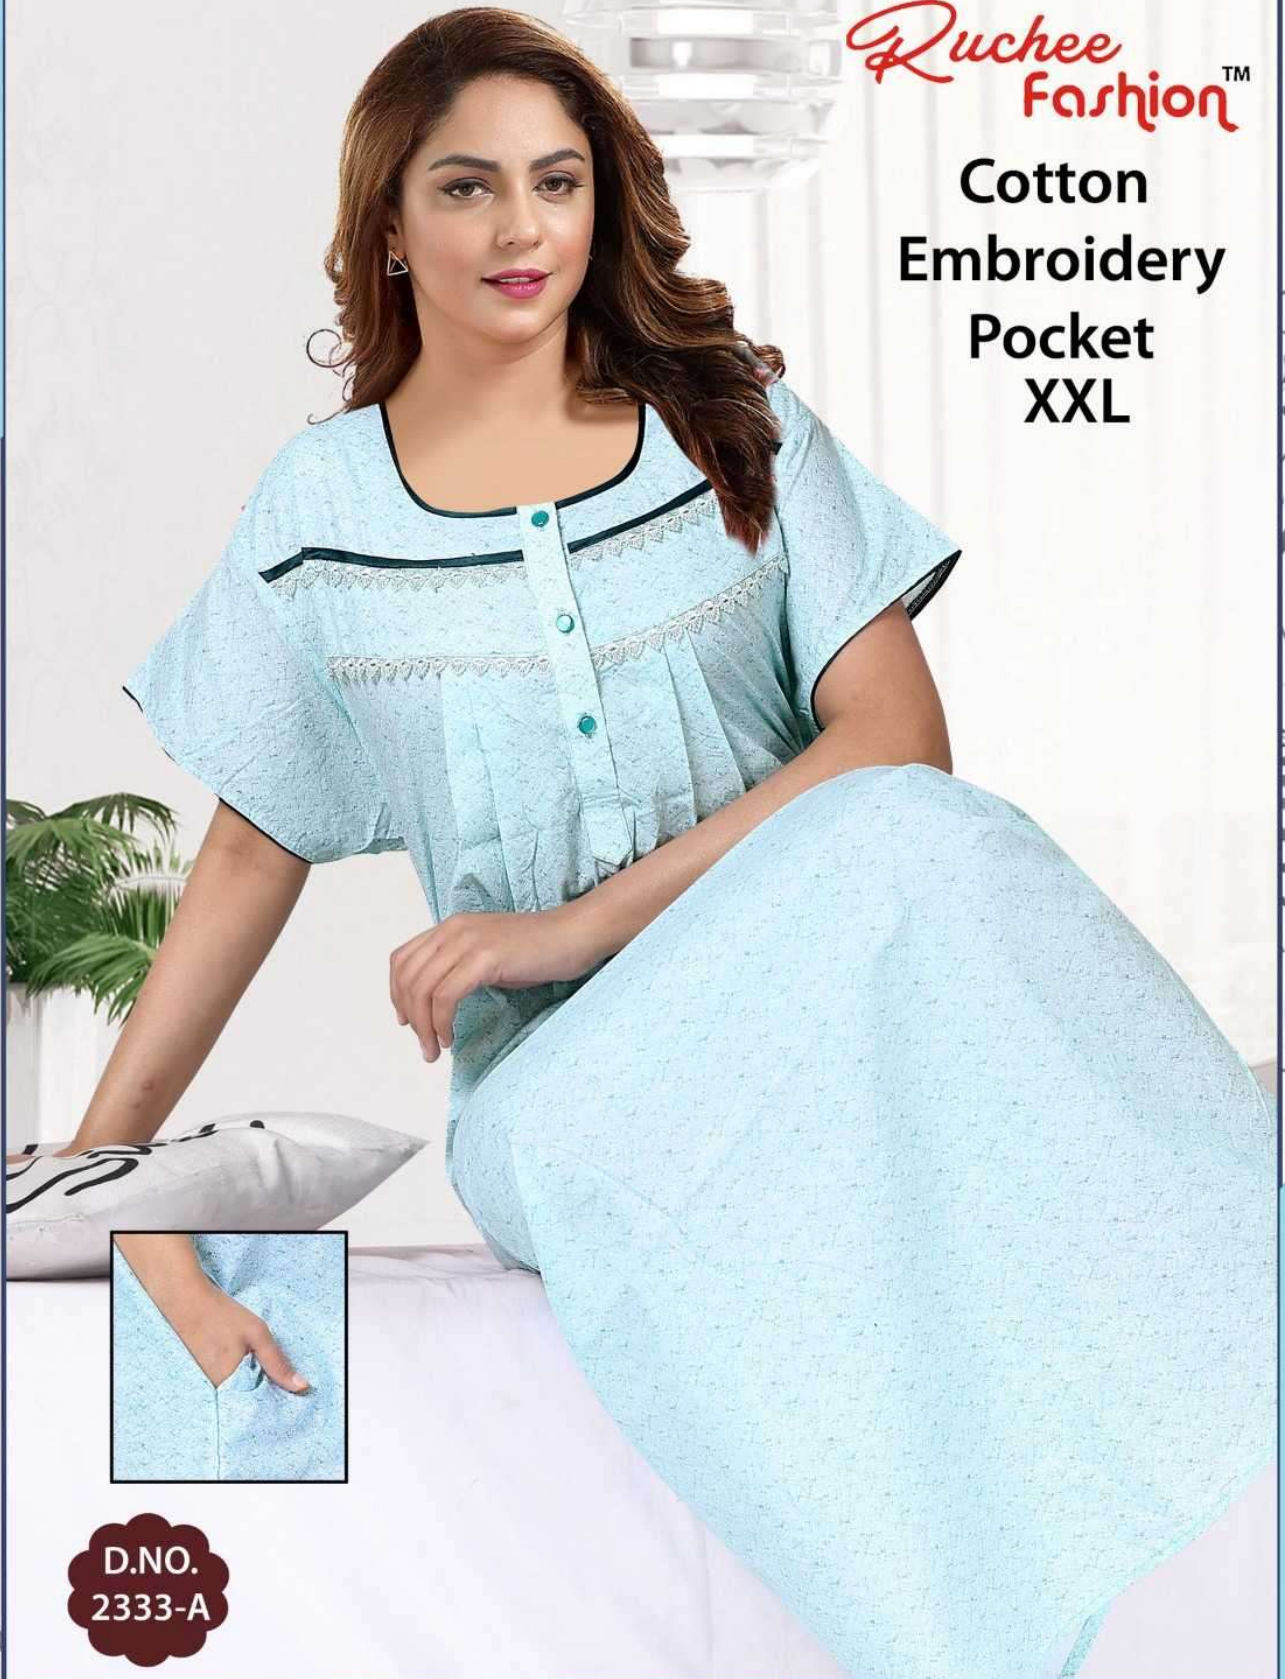

The Unique Style

**Ruchee
Fashion™**

**Cotton
Embroidery
Pocket
XXL**

**D.NO.
2333-B**

The Unique Steyle

**Ruchee
Fashion™**

**Cotton
Embroidery
Pocket
XXL**

**D.NO.
2333-B**

The Unique Steyle

**Ruchee
Fashion™**

**Cotton
Embroidery
Pocket
XXL**

**D.NO.
2333-A**

The Unique Style

**Ruchee
Fashion™**

**Cotton
Embroidery
Pocket
XXL**

**D.NO.
2333-C**