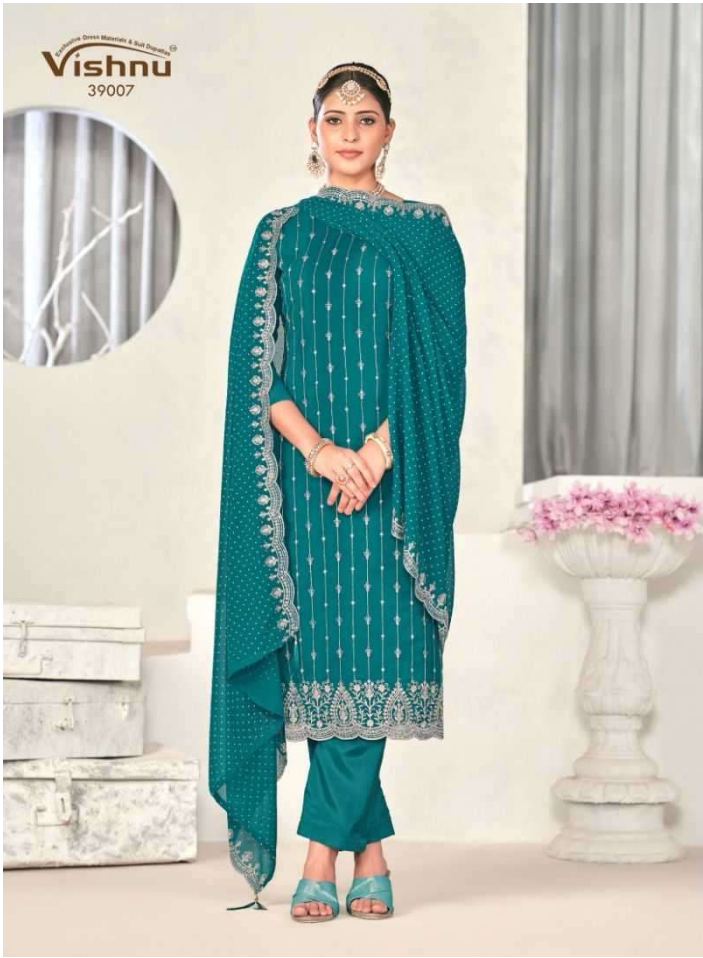

Exclusive Dress Materials & Suits Dupattas
Vishnu

RAISHA

Exclusive Dress Materials & Suits Dupattas
Vishnu

RAISHA

Vishnu
Vishnu

39008

39001

39002

39003

39004

39005

39006

39007

39008

Design Number	FABRIC DETAIL
39001	TOP - FOX GEORGET BLOOMING BOTTOM - DULL SANTOON INNER - DULL SANTOON DUPPATA - FOX GEORGET BLOOMING WORK
39002	TOP - FOX GEORGET BLOOMING BOTTOM - DULL SANTOON INNER - DULL SANTOON DUPPATA - FOX GEORGET BLOOMING WORK
39003	TOP - FOX GEORGET BLOOMING BOTTOM - DULL SANTOON INNER - DULL SANTOON DUPPATA - FOX GEORGET BLOOMING WORK
39004	TOP - FOX GEORGET BLOOMING BOTTOM - DULL SANTOON INNER - DULL SANTOON DUPPATA - FOX GEORGET BLOOMING WORK
39005	TOP - FOX GEORGET BLOOMING BOTTOM - DULL SANTOON INNER - DULL SANTOON DUPPATA - FOX GEORGET BLOOMING WORK
39006	TOP - FOX GEORGET BLOOMING BOTTOM - DULL SANTOON INNER - DULL SANTOON DUPPATA - FOX GEORGET BLOOMING WORK
39007	TOP - FOX GEORGET BLOOMING BOTTOM - DULL SANTOON INNER - DULL SANTOON DUPPATA - FOX GEORGET BLOOMING WORK
39008	TOP - FOX GEORGET BLOOMING BOTTOM - DULL SANTOON INNER - DULL SANTOON DUPPATA - FOX GEORGET BLOOMING WORK