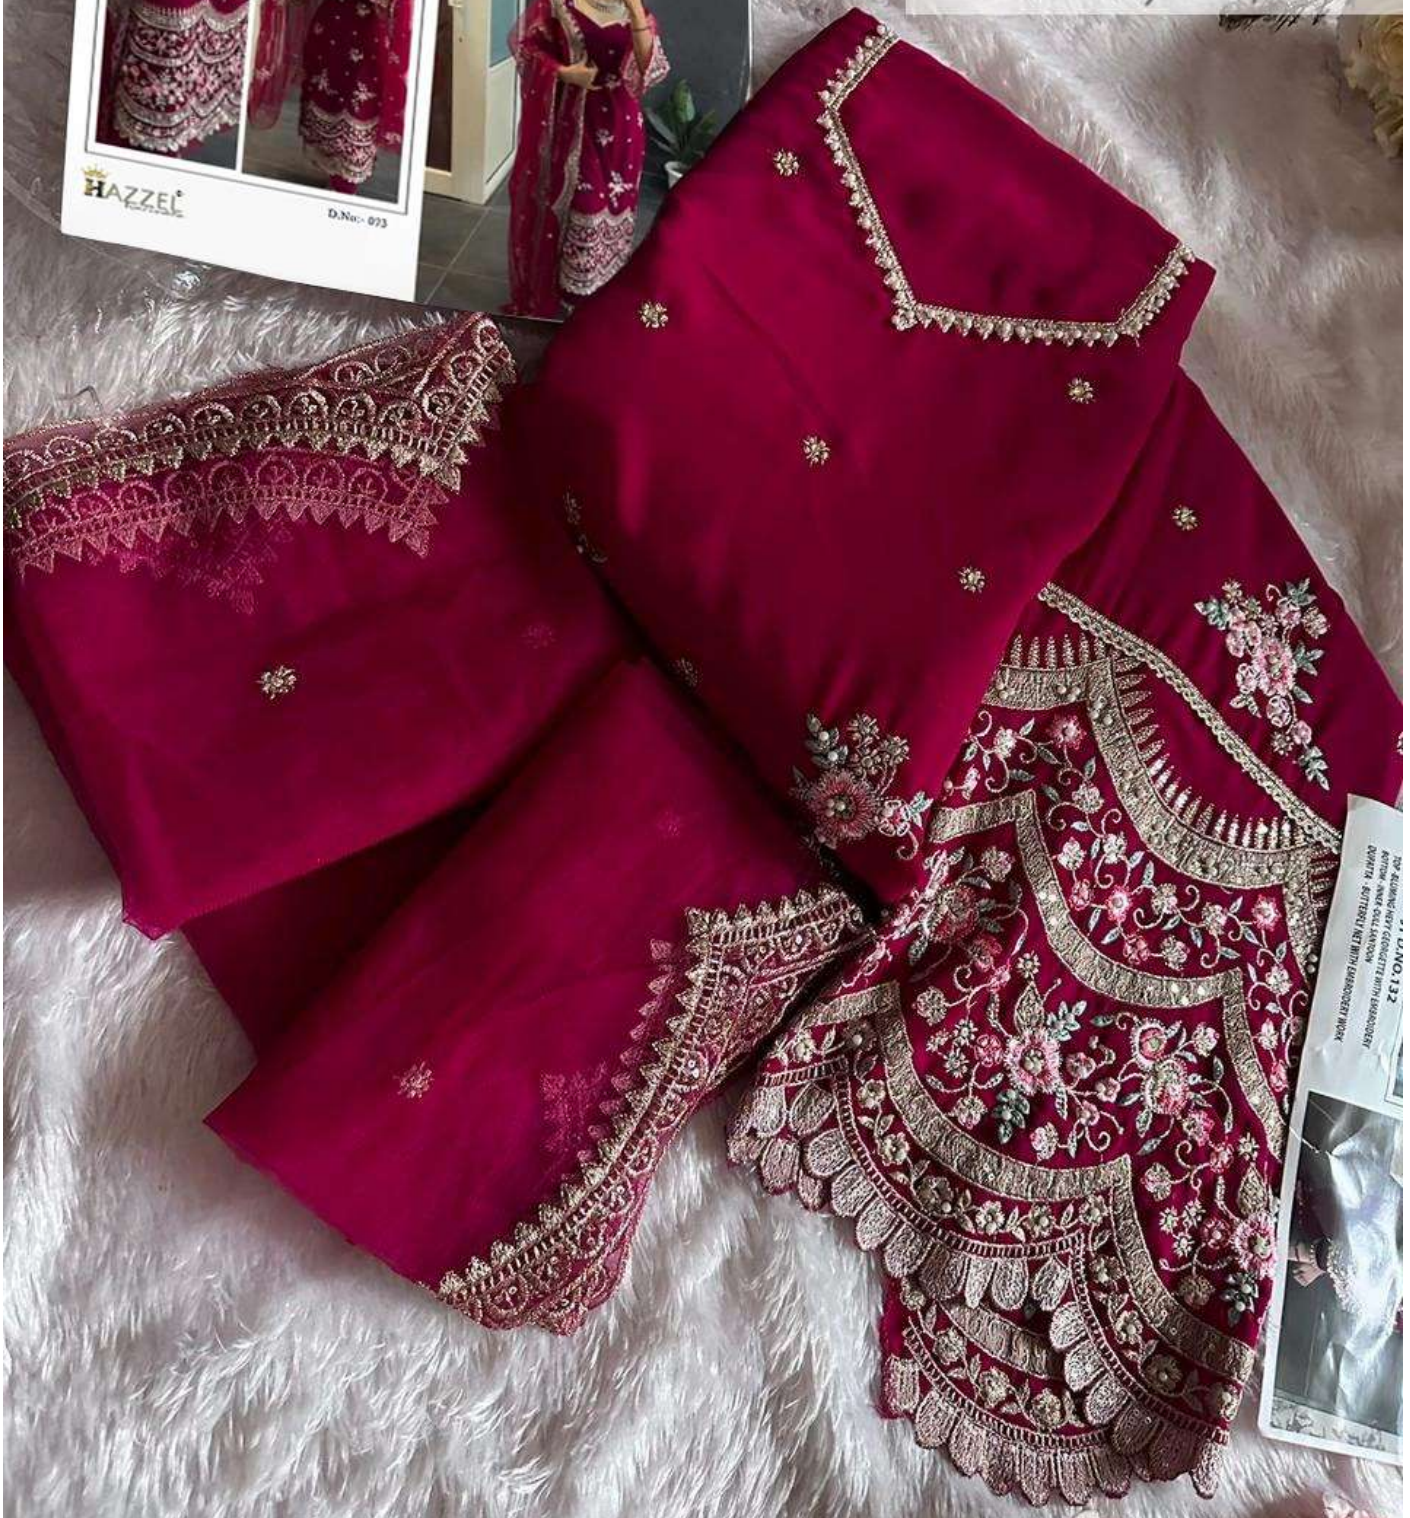

D.No:- 073

**HAZZEL**[®]
Beyond Expectation

HAZZEL[®]
Beyond Expectation

HAZZEL[®]

D.No- 093

2. D.No. 132
FOR STYLING AND COORDINATE WITH HAZZEL
DRESS AND GOLD JEWELRY
FOR A SCATTERED NET WITH HAZZEL WORK

D.No:- 073

**HAZZEL**[®]
Beyond Expectation