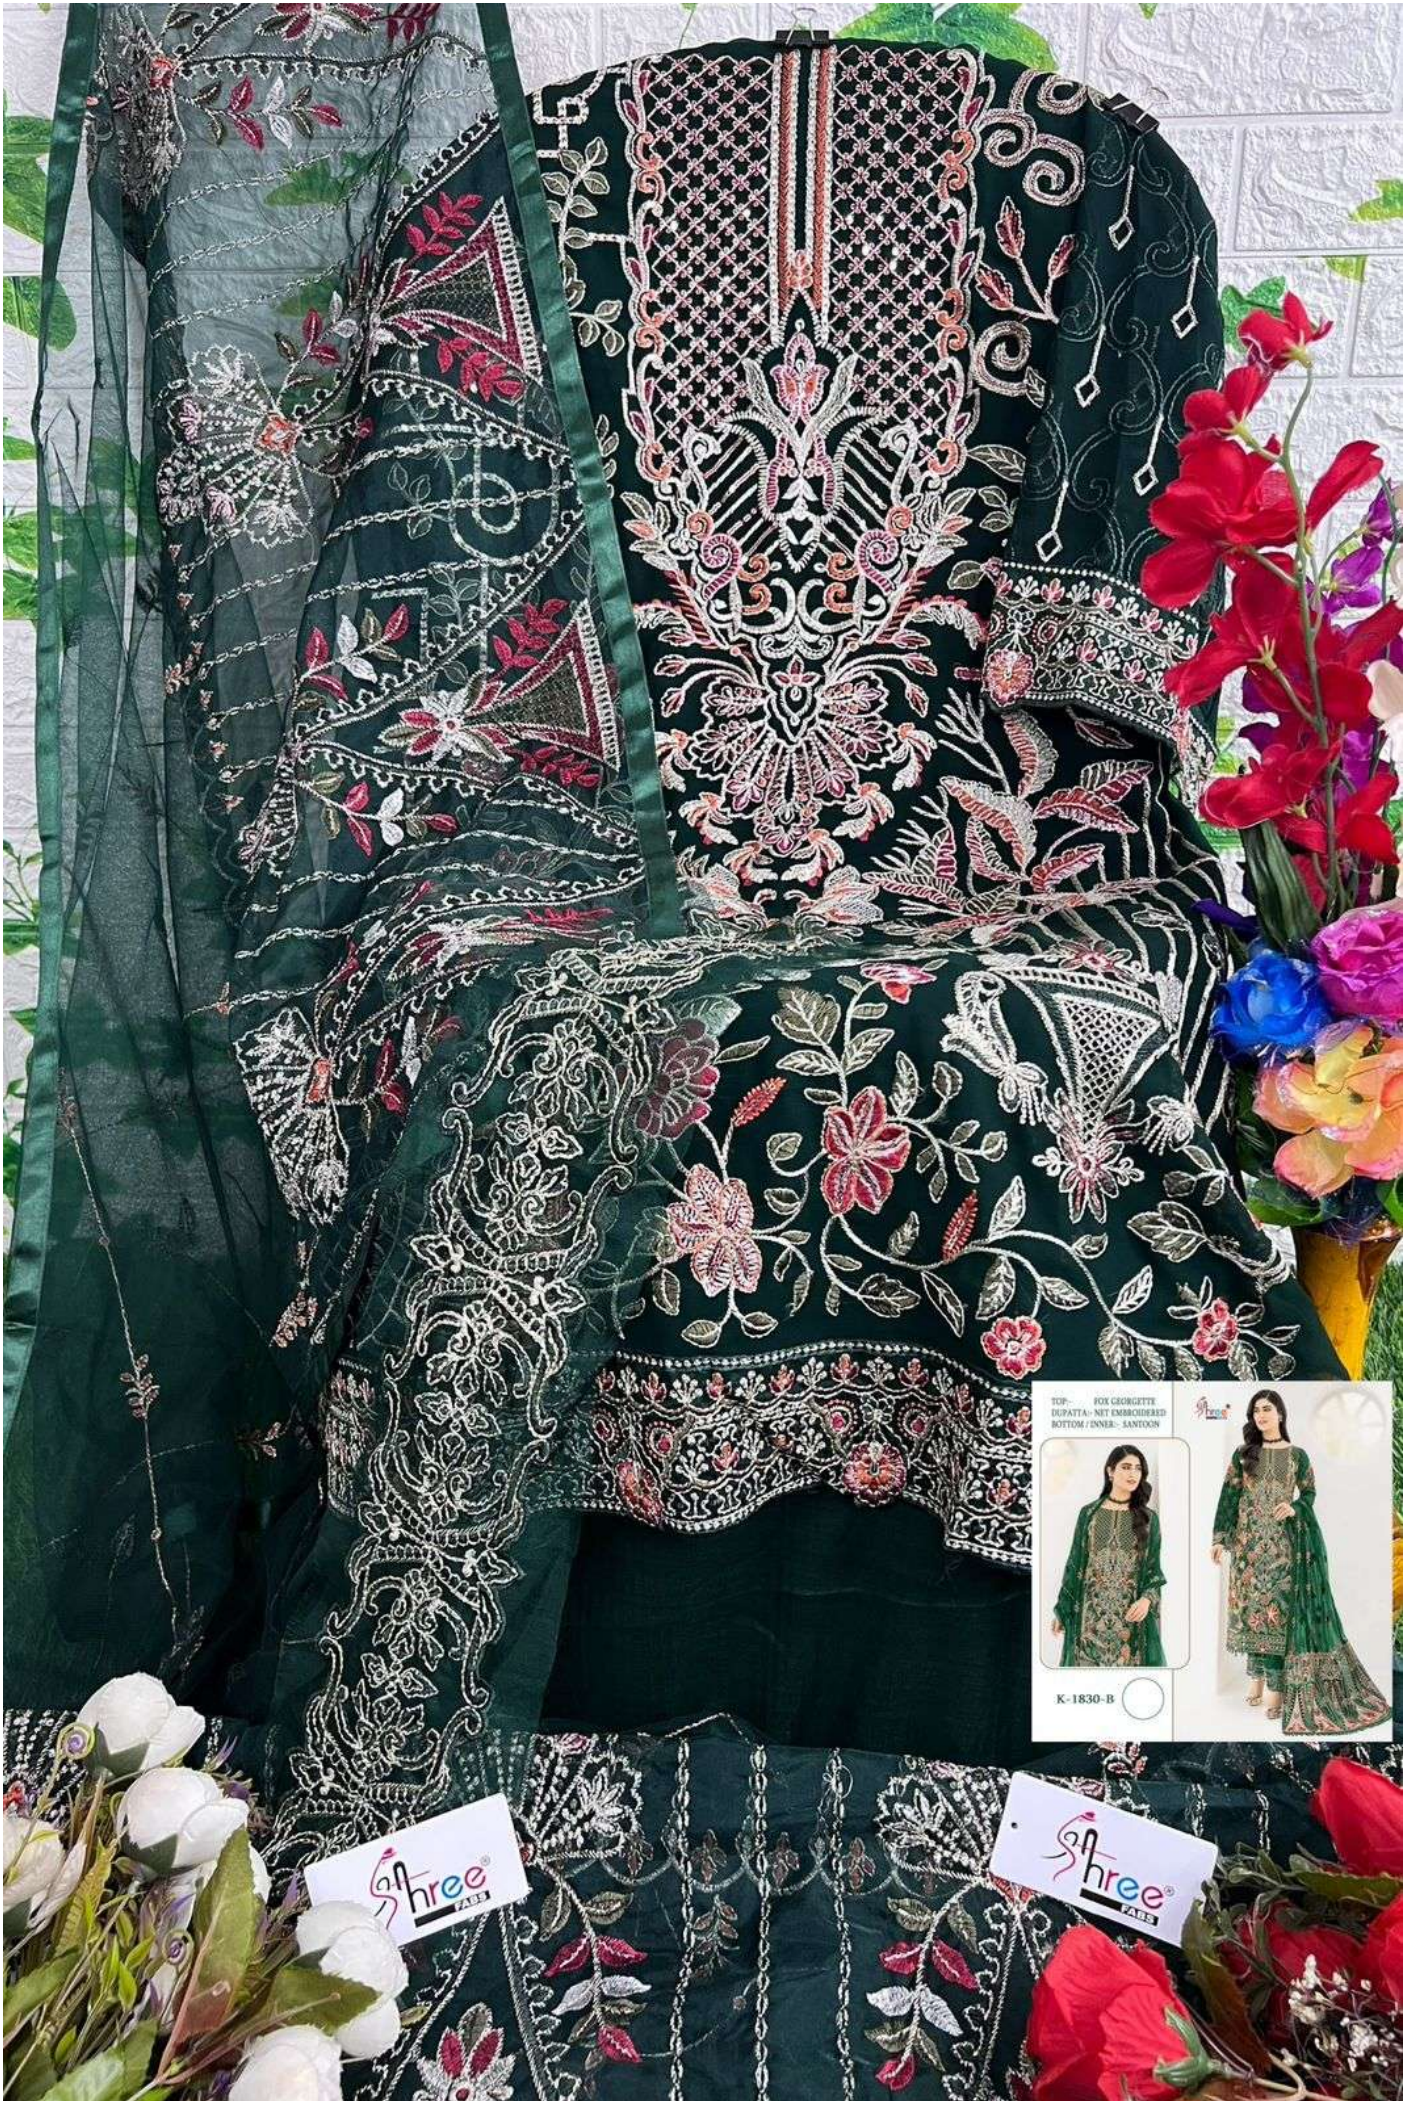

TOP:- FOX GEORGETTE
DUPATTA:- NET EMBROIDERED
BOTTOM / INNER:- SANTOON

K-1830

TOP - FOX GEORGETTE
DUPATTA - NET EMBROIDERED
BOTTOM / INNER - SANTOON

K-1830-C

Shree
FABRI

Shree
FABRI

TOP- FOX GEORGETTE
USPATTA- NET EMBROIDERED
BOTTOM / INNER- SANTOON

K-1830-D

Shree FAB

Shree FAB

TOP: FOX GEORGETTE
DUPATTA: NET EMBROIDERED
BOTTOM / INNER: SANTOON

K-1830

Shree
FAB

Shree
FAB

Shree FAB

Shree FAB

TOP:- FOX GEORGETTE
DUPATTA:- NET EMBROIDERED
BOTTOM / INNER:- SANTOON

K-1830

TOP:- FOX GEORGETTE
DUPATTA:- NET EMBROIDERED
BOTTOM / INNER:- SANTOON

K-1830-C

TOP:- FOX GEORGETTE
DUPATTA:- NET EMBROIDERED
BOTTOM / INNER:- SANTOON

K-1830-B

TOP:- FOX GEORGETTE
DUPATTA:- NET EMBROIDERED
BOTTOM / INNER:- SANTOON

K-1830-D

TOP:- FOX GEORGETTE
DUPATTA:- NET EMBROIDERED
BOTTOM :- SANTOON

K-1830

K-1830-B

K-1830-C

K-1830-D