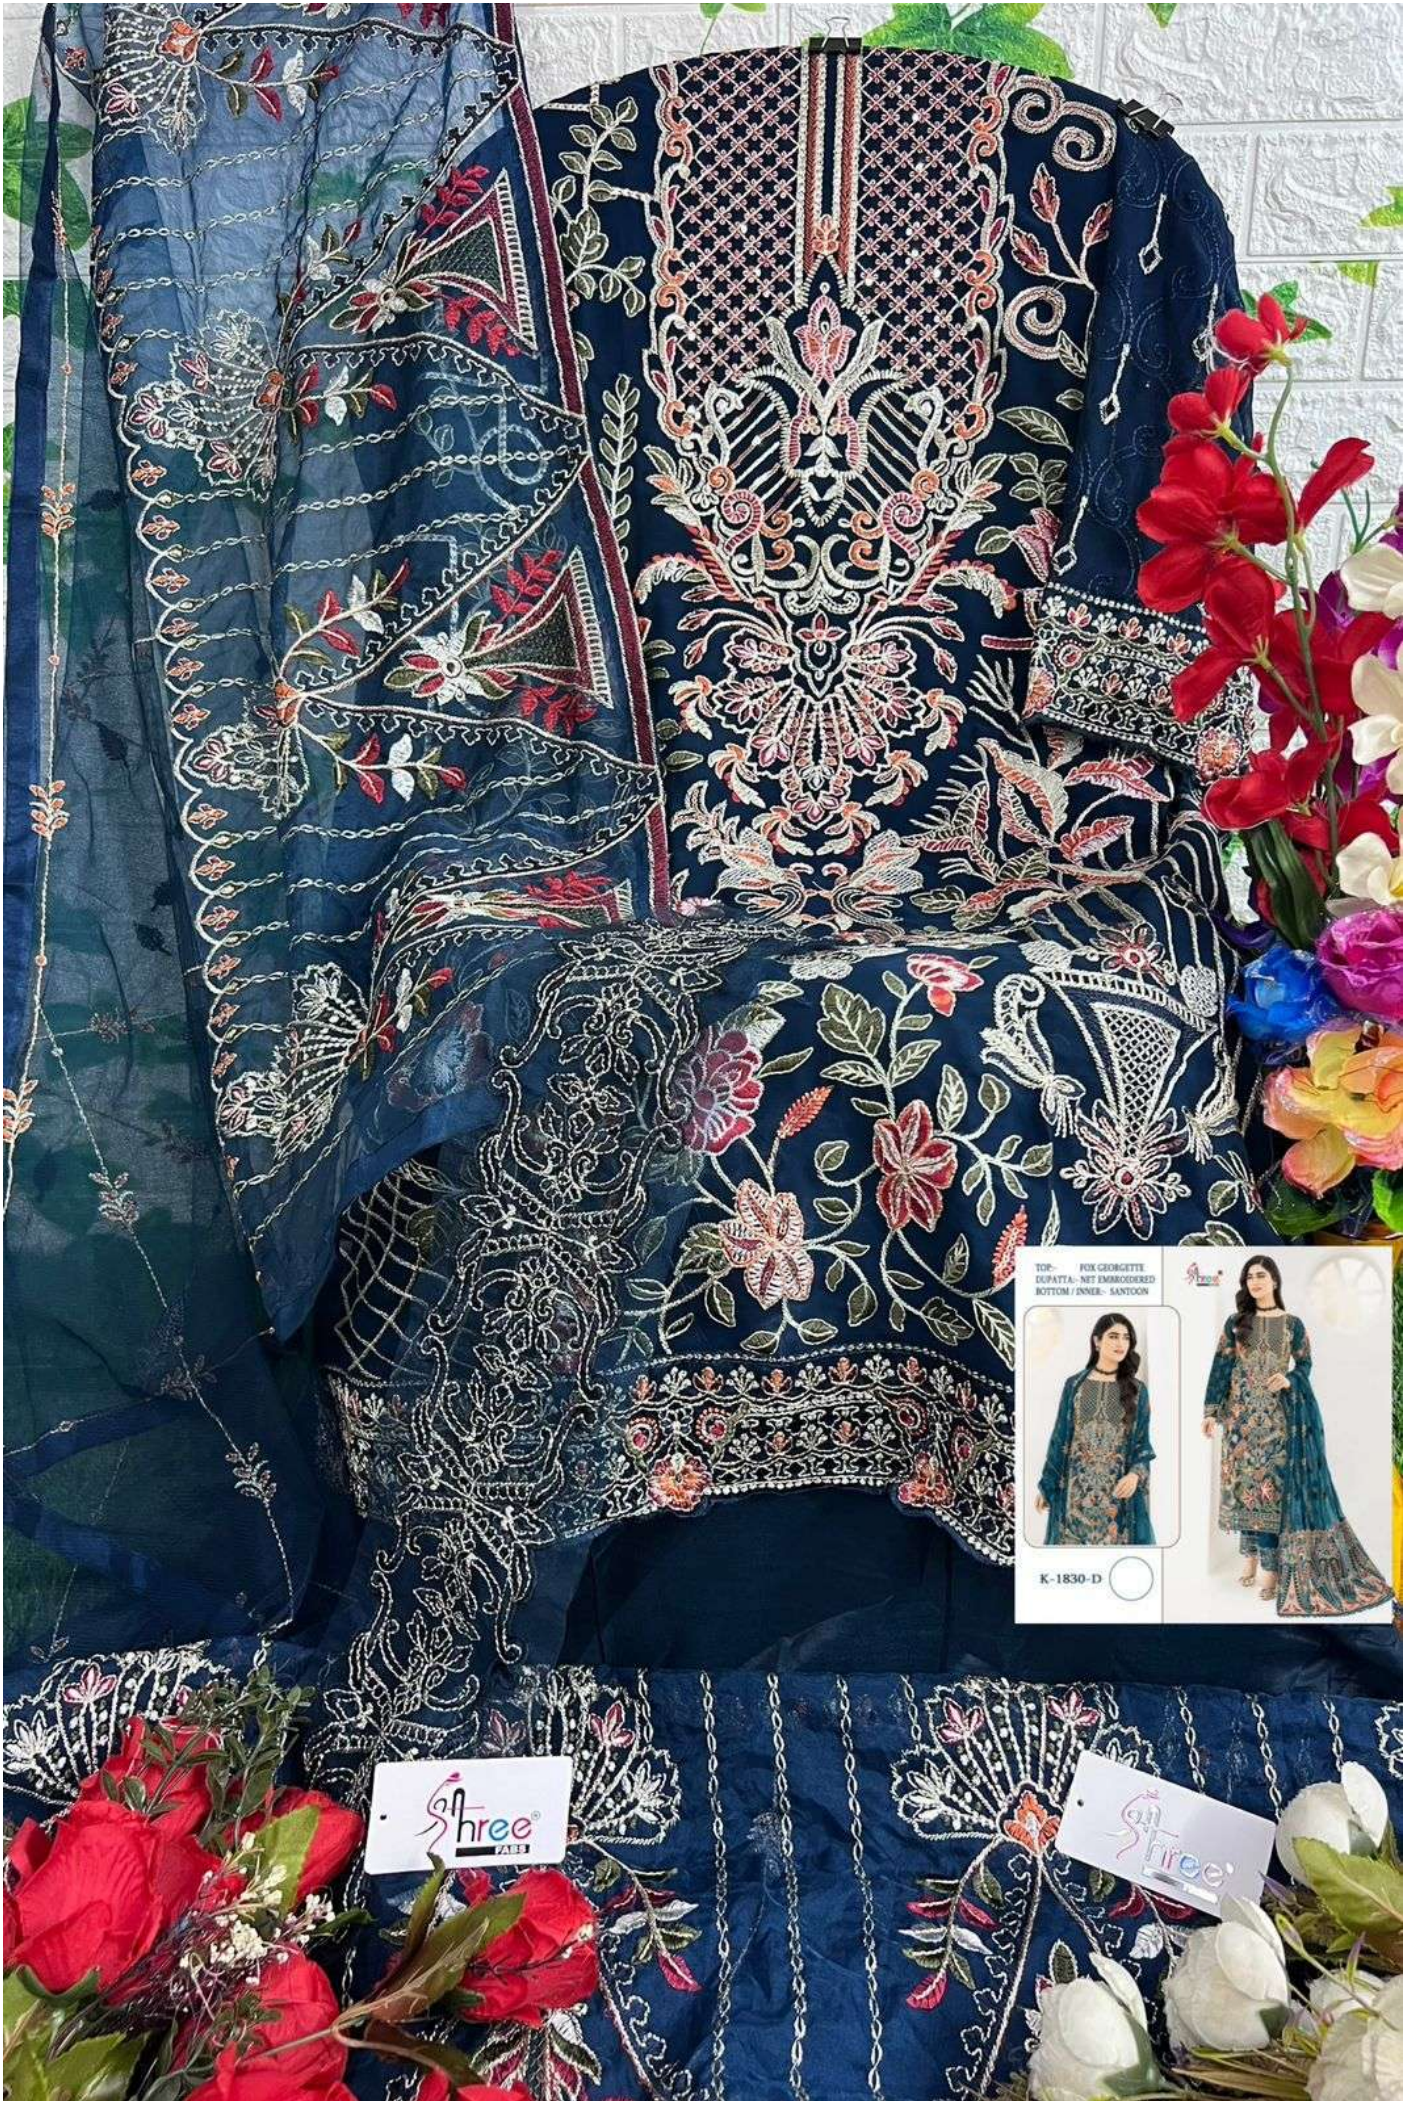

TOP:- FOX GEORGETTE  
DUPATTA:- NET EMBROIDERED  
BOTTOM / INNER:- SANTOON

K-1830

TOP - FOX GEORGETTE  
DUPATTA - NET EMBROIDERED  
BOTTOM / INNER - SANTOON

K-1830-C

Shree  
FABRI

Shree  
FABRI

TOP- FOX GEORGETTE  
USPATTA- NET EMBROIDERED  
BOTTOM / INNER- SANTOON

K-1830-D

Shree FAB

Shree FAB

TOP: FOX GEORGETTE  
DUPATTA: NET EMBROIDERED  
BOTTOM / INNER: SANTOON

K-1830

Shree  
FAB

Shree  
FAB

Shree FAB

Shree FAB

TOP:- FOX GEORGETTE  
DUPATTA:- NET EMBROIDERED  
BOTTOM / INNER:- SANTOON

K-1830

TOP:- FOX GEORGETTE  
DUPATTA:- NET EMBROIDERED  
BOTTOM / INNER:- SANTOON

K-1830-C

TOP:- FOX GEORGETTE  
DUPATTA:- NET EMBROIDERED  
BOTTOM / INNER:- SANTOON

K-1830-B

TOP:- FOX GEORGETTE  
DUPATTA:- NET EMBROIDERED  
BOTTOM / INNER:- SANTOON

K-1830-D

TOP:- FOX GEORGETTE  
DUPATTA:- NET EMBROIDERED  
BOTTOM :- SANTOON

K-1830

K-1830-B

K-1830-C

K-1830-D