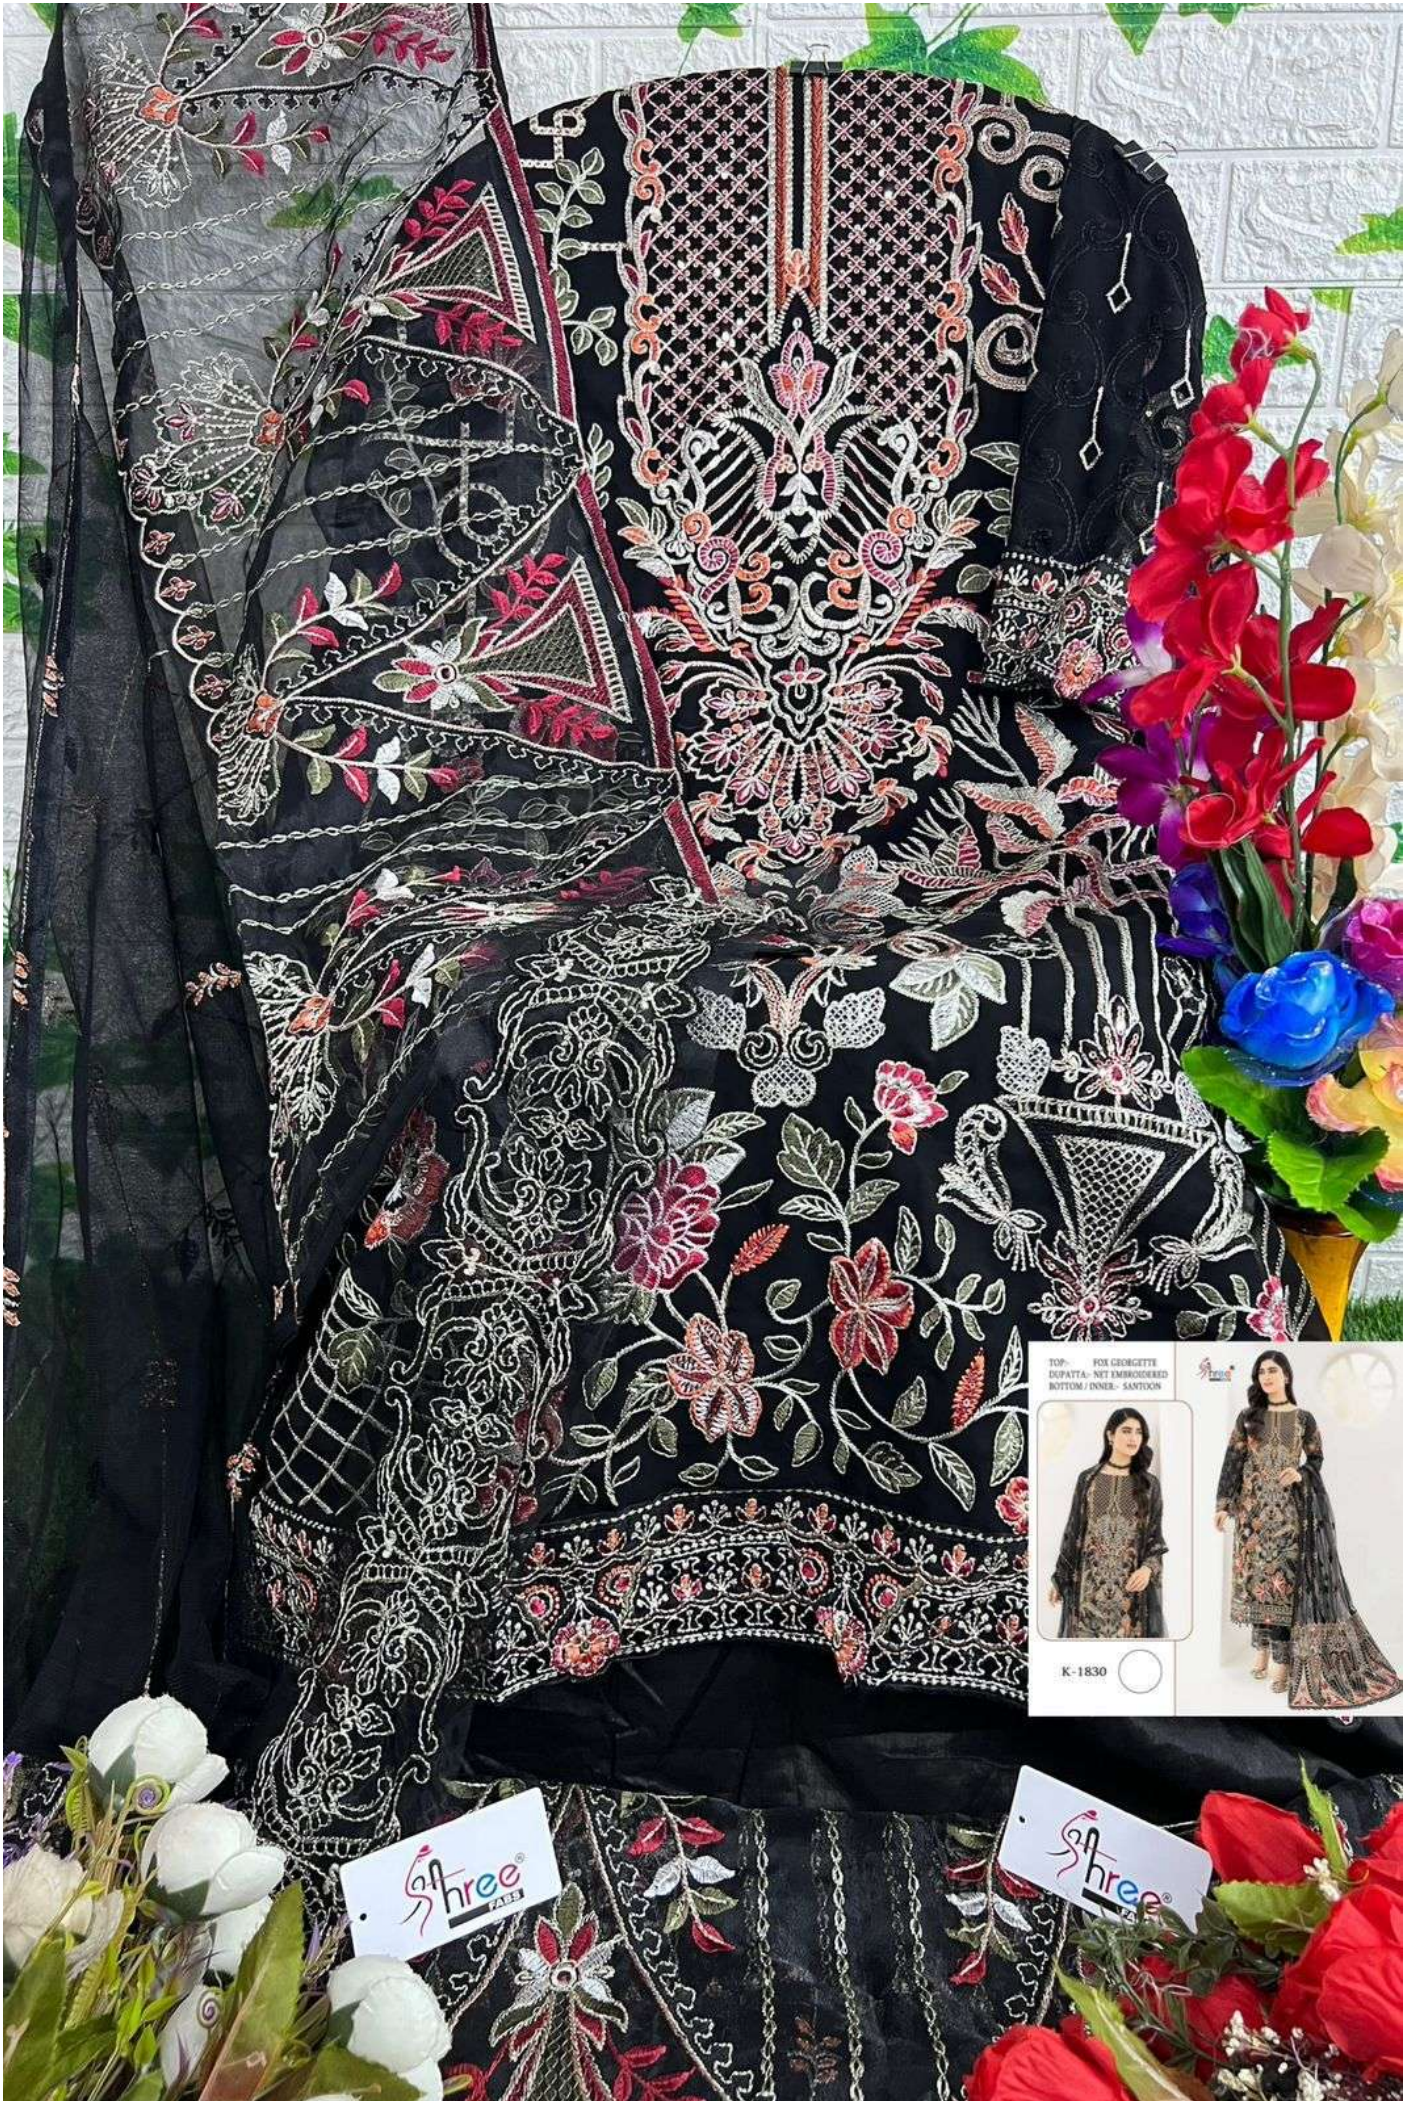

TOP:- FOX GEORGETTE
DUPATTA:- NET EMBROIDERED
BOTTOM / INNER:- SANTOON

K-1830

TOP - FOX GEORGETTE
DUPATTA - NET EMBROIDERED
BOTTOM / INNER - SANTOON

K-1830-C

Shree
FABRI

Shree
FABRI

TOP- FOX GEORGETTE
USPATTA- NET EMBROIDERED
BOTTOM / INNER- SANTOON

K-1830-D

Shree FAB

Shree FAB

Shree FAB

Shree FAB

TOP:- FOX GEORGETTE
DUPATTA:- NET EMBROIDERED
BOTTOM / INNER:- SANTOON

K-1830

TOP:- FOX GEORGETTE
DUPATTA:- NET EMBROIDERED
BOTTOM / INNER:- SANTOON

K-1830-C

TOP:- FOX GEORGETTE
DUPATTA:- NET EMBROIDERED
BOTTOM / INNER:- SANTOON

K-1830-B

TOP:- FOX GEORGETTE
DUPATTA:- NET EMBROIDERED
BOTTOM / INNER:- SANTOON

K-1830-D

TOP:- FOX GEORGETTE
DUPATTA:- NET EMBROIDERED
BOTTOM :- SANTOON