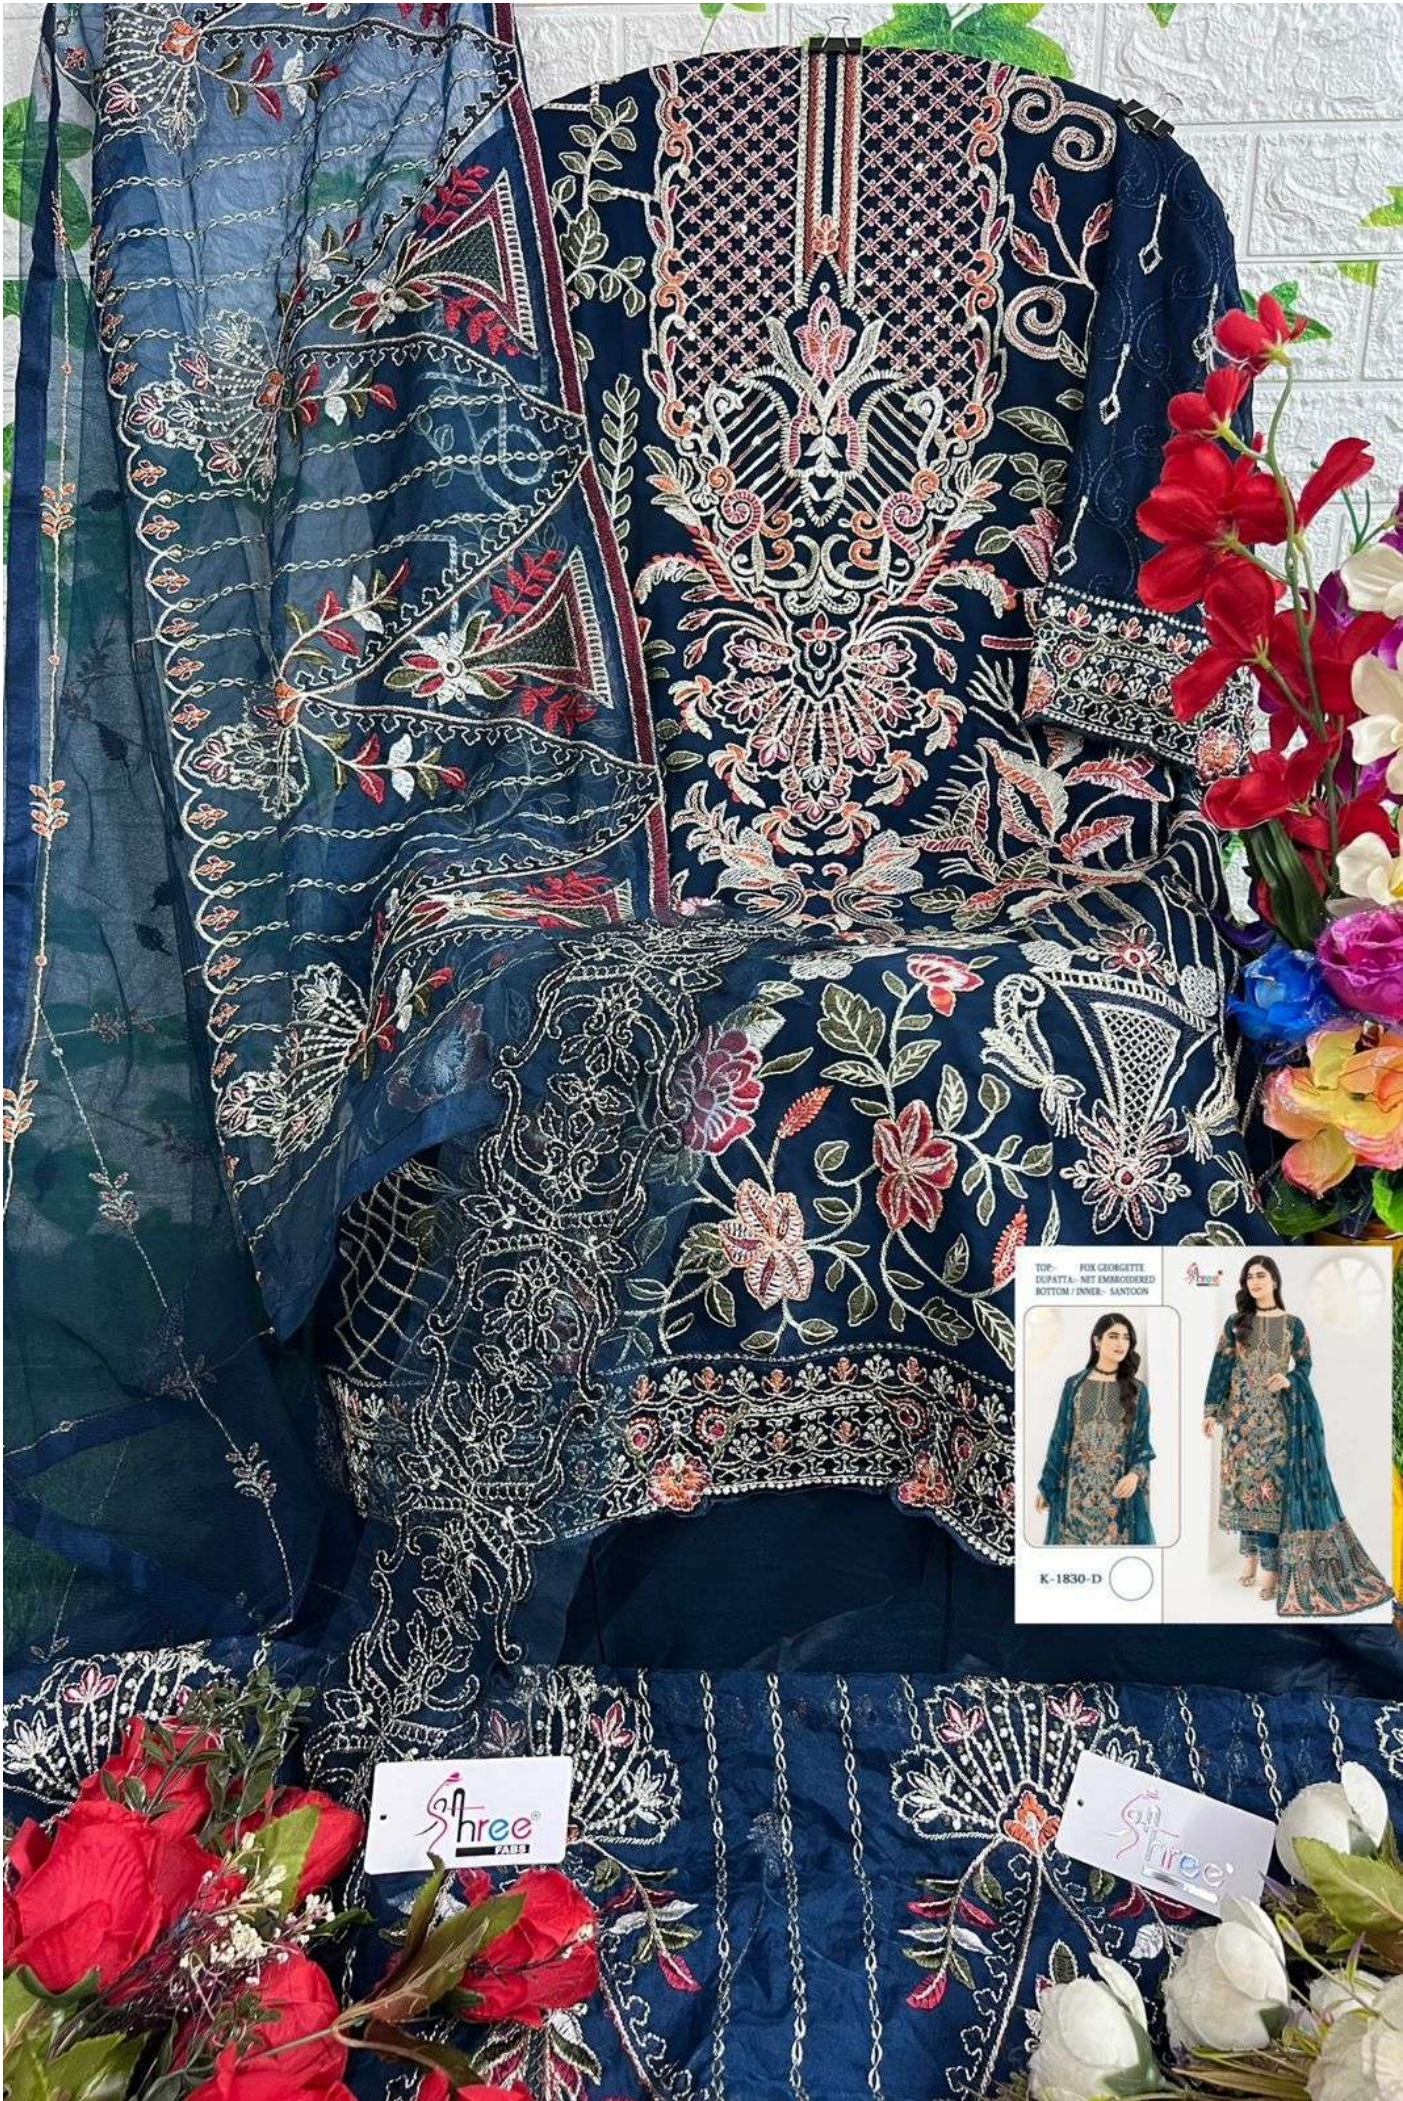

TOP:- FOX GEORGETTE
DUPATTA:- NET EMBROIDERED
BOTTOM / INNER:- SANTOON

K-1830

TOP - FOX GEORGETTE
DUPATTA - NET EMBROIDERED
BOTTOM / INNER - SANTOON

K-1830-C

Shree
FABRI

Shree
FABRI

TOP- FOX GEORGETTE
USPATTA- NET EMBROIDERED
BOTTOM / INNER- SANTOON

K-1830-D

Shree FAB

Shree FAB

Shree FAB

Shree FAB

TOP:- FOX GEORGETTE
DUPATTA:- NET EMBROIDERED
BOTTOM / INNER:- SANTOON

K-1830

TOP:- FOX GEORGETTE
DUPATTA:- NET EMBROIDERED
BOTTOM / INNER:- SANTOON

K-1830-C

TOP:- FOX GEORGETTE
DUPATTA:- NET EMBROIDERED
BOTTOM / INNER:- SANTOON

K-1830-B

TOP:- FOX GEORGETTE
DUPATTA:- NET EMBROIDERED
BOTTOM / INNER:- SANTOON

K-1830-D

TOP:- FOX GEORGETTE
DUPATTA:- NET EMBROIDERED
BOTTOM :- SANTOON