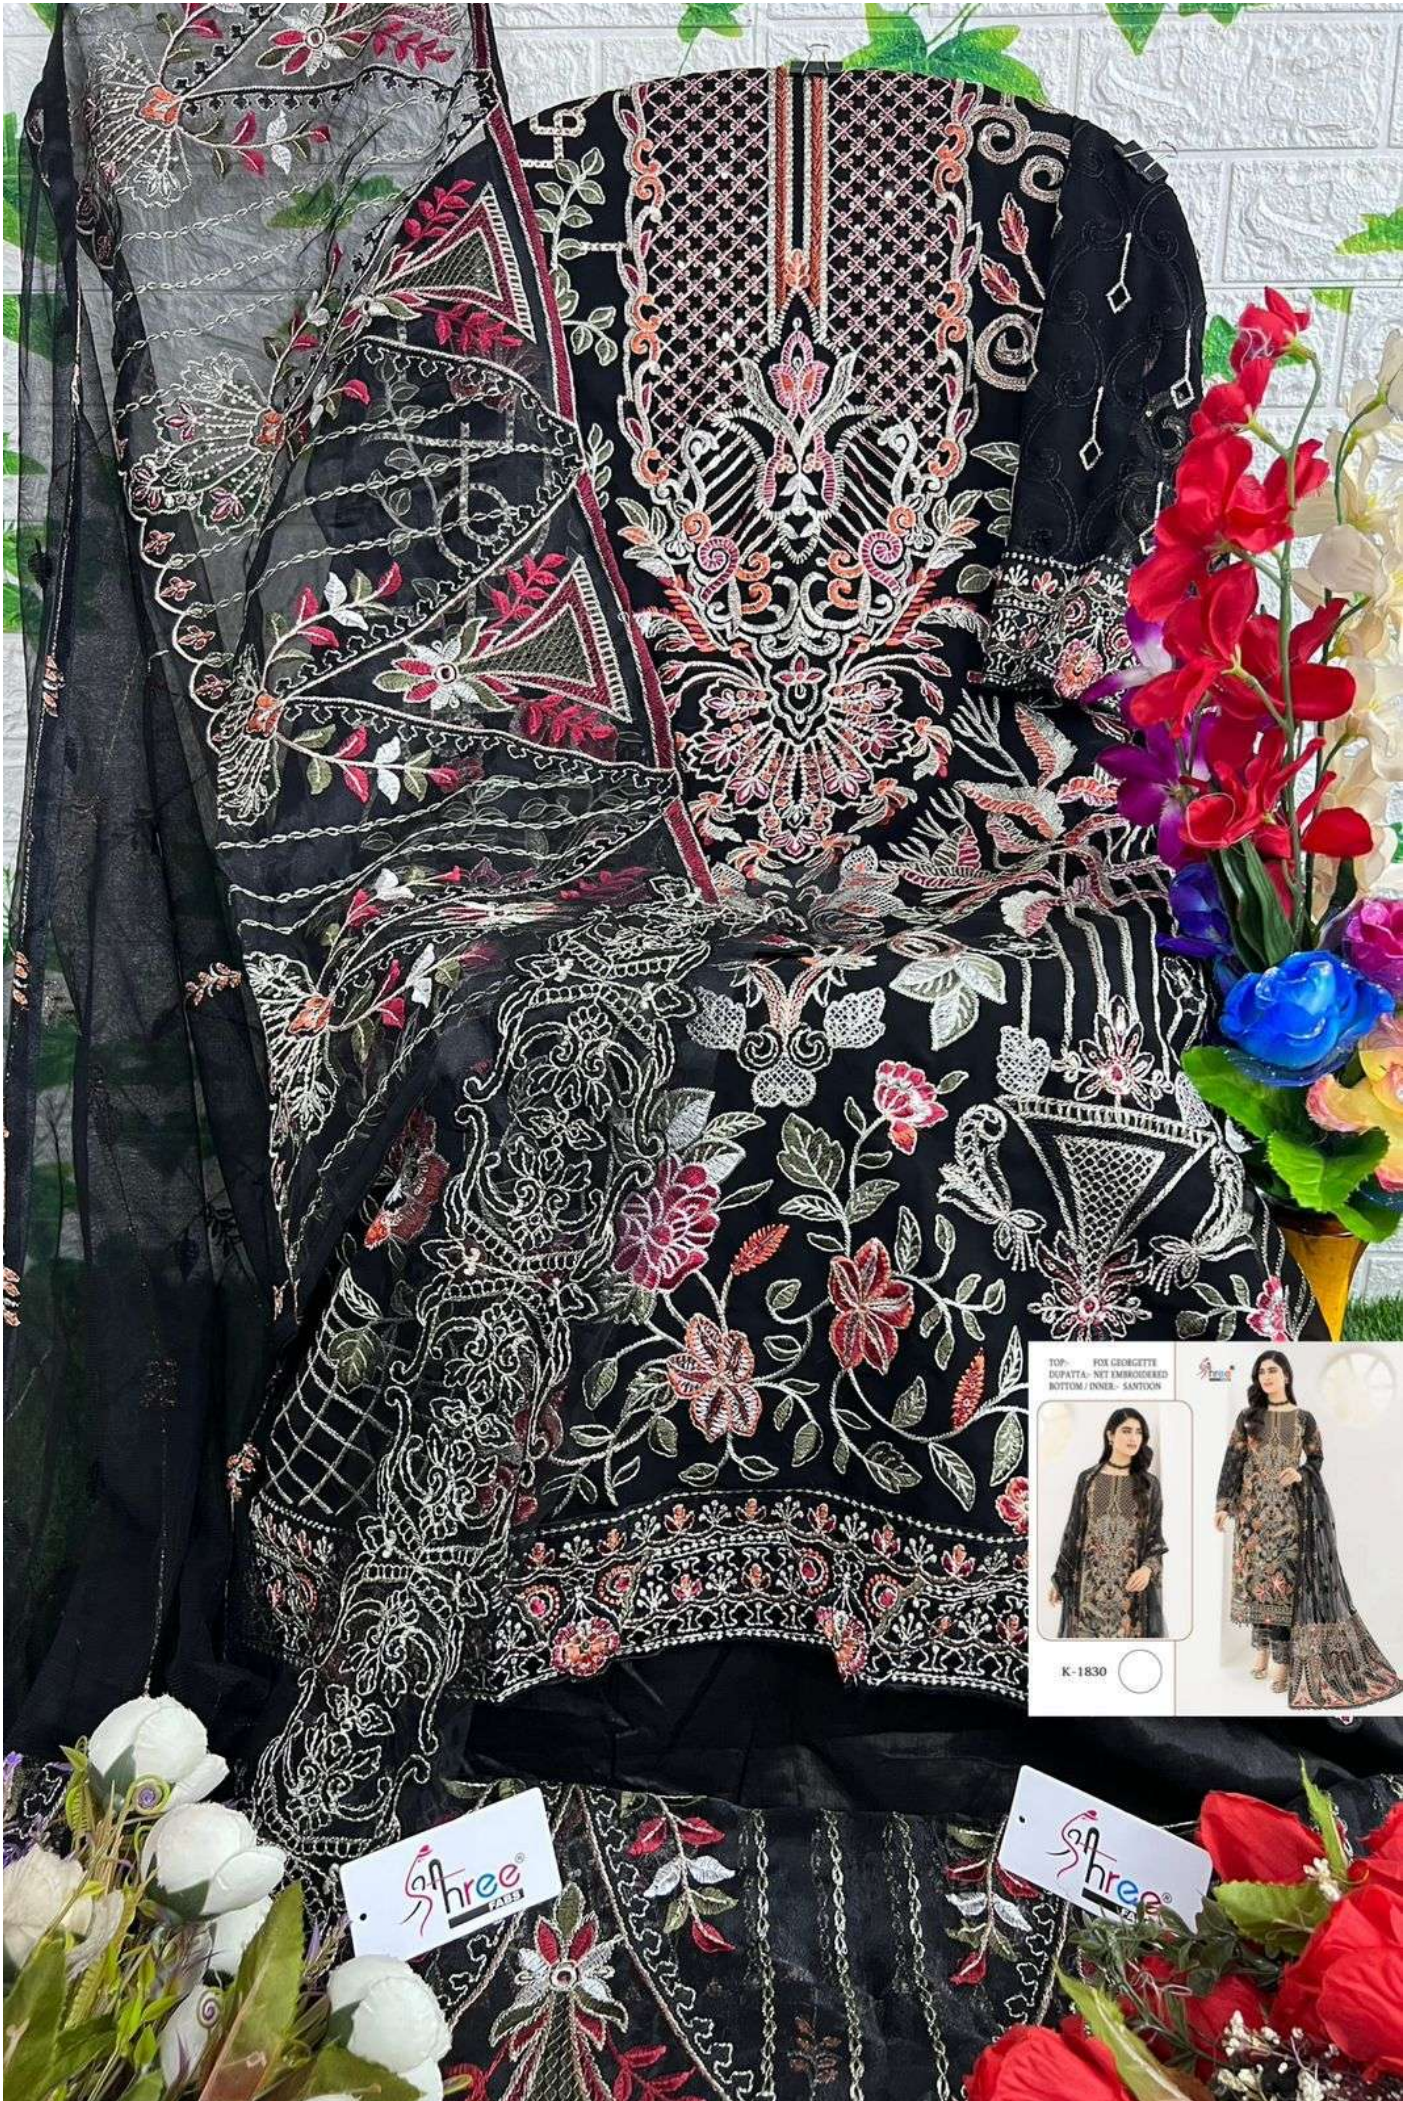

TOP:- FOX GEORGETTE
DUPATTA:- NET EMBROIDERED
BOTTOM / INNER:- SANTOON

K-1830

TOP - FOX GEORGETTE
DUPATTA - NET EMBROIDERED
BOTTOM / INNER - SANTOON

K-1830-C

Shree
FABRI

Shree
FABRI

TOP- FOX GEORGETTE
USPATTA- NET EMBROIDERED
BOTTOM / INNER- SANTOON

K-1830-D

Shree FAB

Shree FAB

TOP: FOX GEORGETTE
DUPATTA: NET EMBROIDERED
BOTTOM / INNER: SANTOON

K-1830

Shree
FAB

Shree
FAB

Shree FAB

Shree FAB

TOP:- FOX GEORGETTE
DUPATTA:- NET EMBROIDERED
BOTTOM / INNER:- SANTOON

K-1830

TOP:- FOX GEORGETTE
DUPATTA:- NET EMBROIDERED
BOTTOM / INNER:- SANTOON

K-1830-C

TOP:- FOX GEORGETTE
DUPATTA:- NET EMBROIDERED
BOTTOM / INNER:- SANTOON

K-1830-B

TOP:- FOX GEORGETTE
DUPATTA:- NET EMBROIDERED
BOTTOM / INNER:- SANTOON

K-1830-D

TOP:- FOX GEORGETTE
DUPATTA:- NET EMBROIDERED
BOTTOM :- SANTOON

K-1830

K-1830-B

K-1830-C

K-1830-D