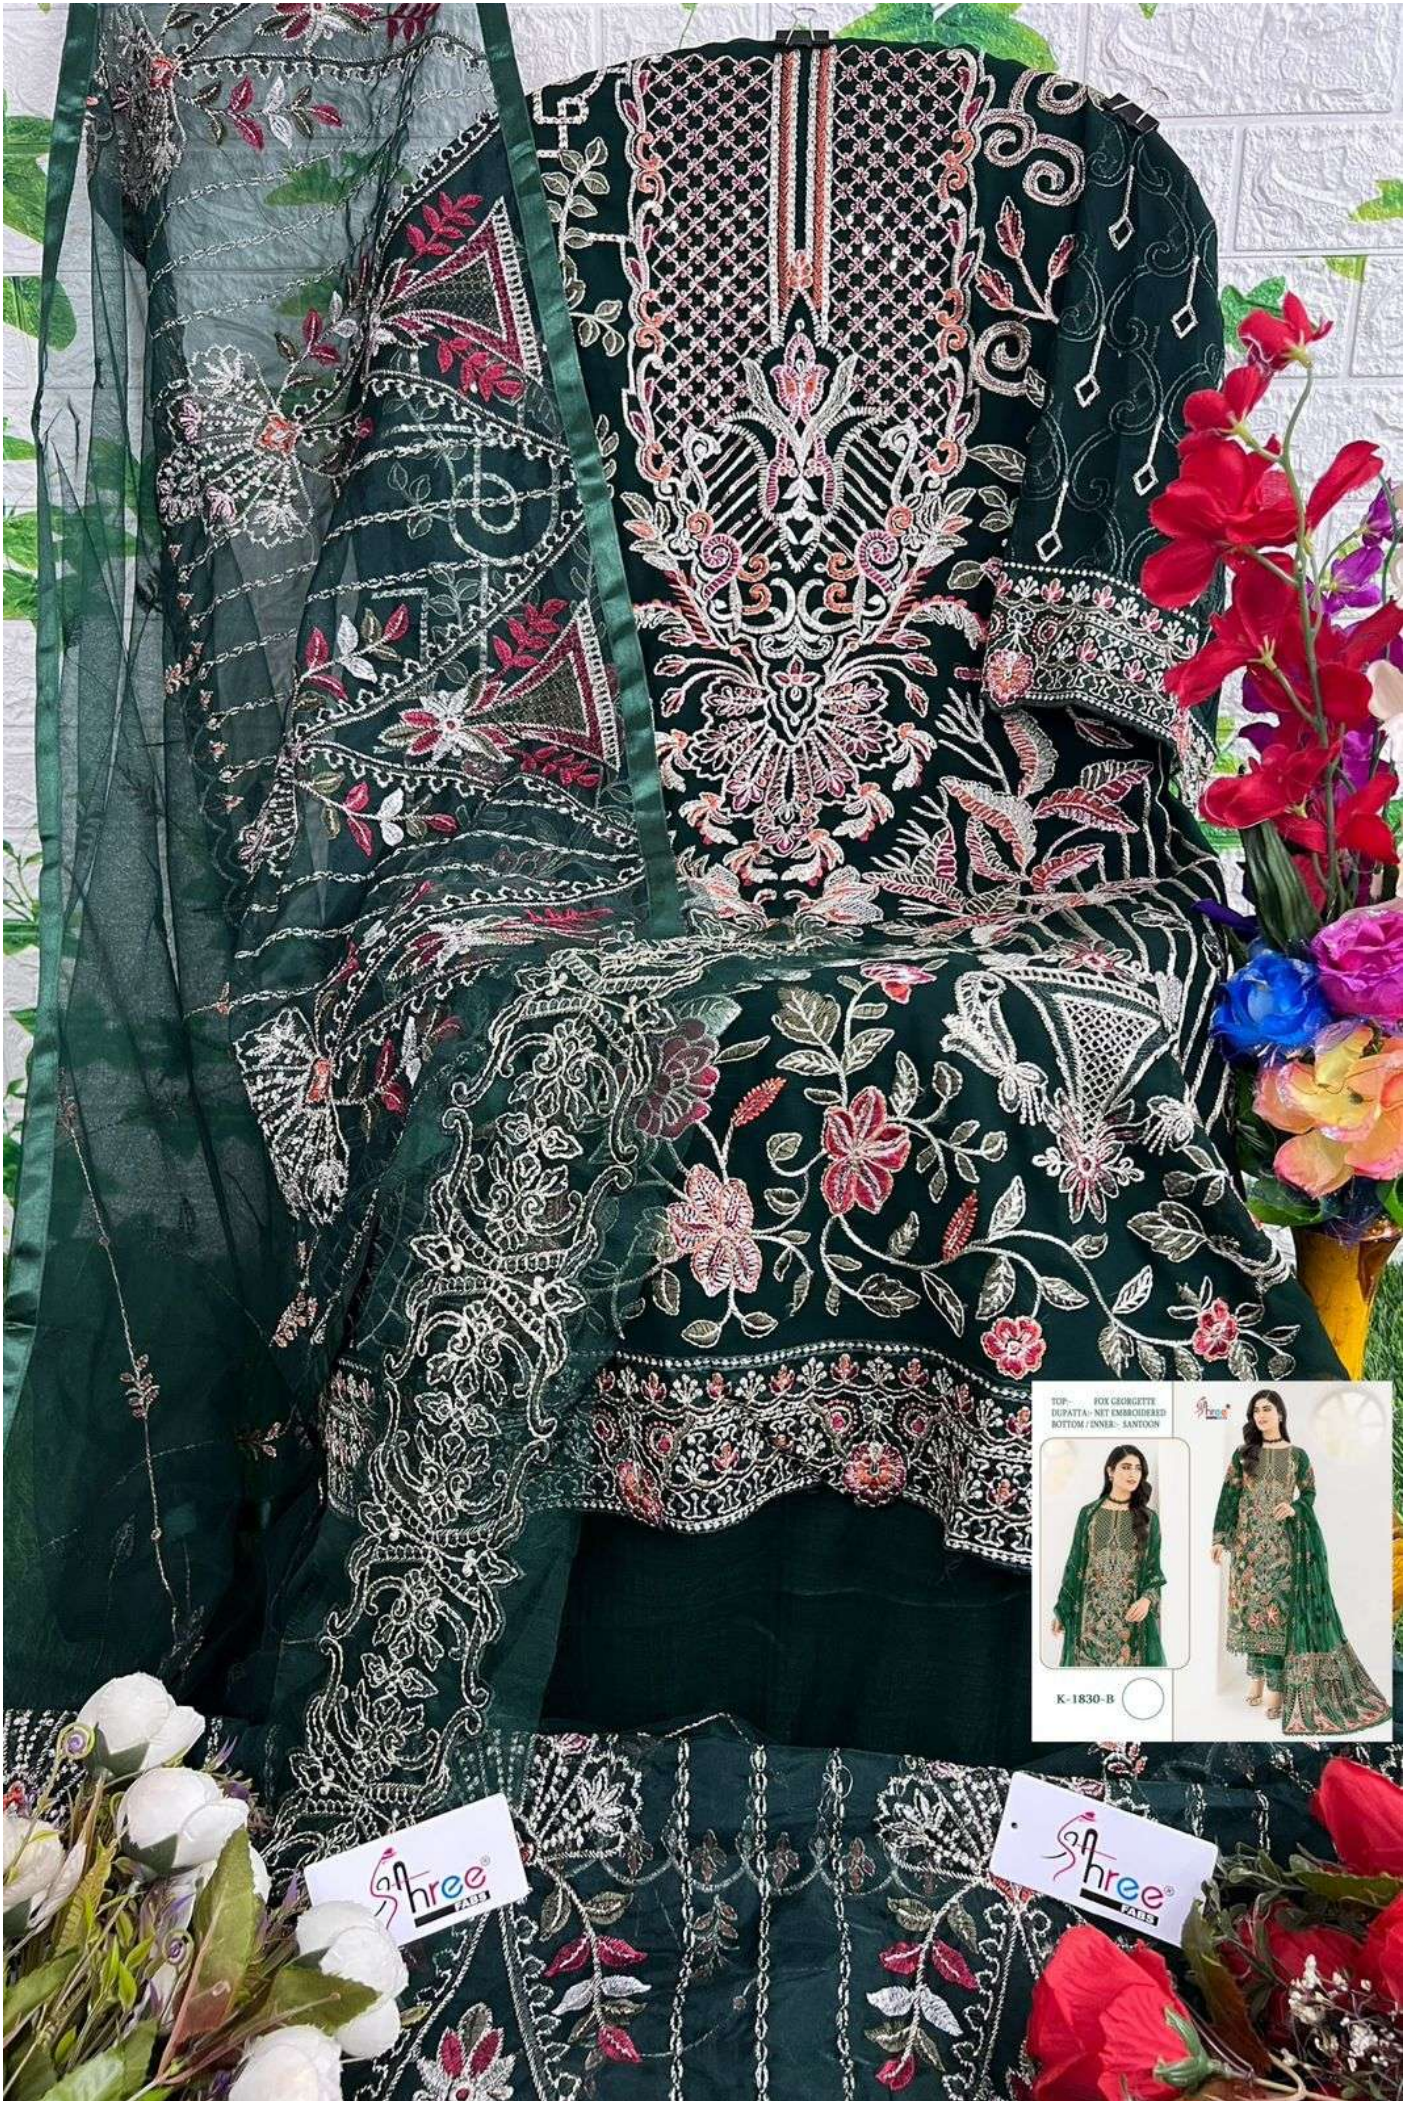

TOP:- FOX GEORGETTE
DUPATTA:- NET EMBROIDERED
BOTTOM / INNER:- SANTOON

K-1830

TOP - FOX GEORGETTE
DUPATTA - NET EMBROIDERED
BOTTOM / INNER - SANTOON

K-1830-C

Shree
FABRI

Shree
FABRI

TOP- FOX GEORGETTE
USPATTA- NET EMBROIDERED
BOTTOM / INNER- SANTOON

K-1830-D

Shree FAB

Shree FAB

Shree FAB

Shree FAB

TOP:- FOX GEORGETTE
DUPATTA:- NET EMBROIDERED
BOTTOM / INNER:- SANTOON

K-1830

TOP:- FOX GEORGETTE
DUPATTA:- NET EMBROIDERED
BOTTOM / INNER:- SANTOON

K-1830-C

TOP:- FOX GEORGETTE
DUPATTA:- NET EMBROIDERED
BOTTOM / INNER:- SANTOON

K-1830-B

TOP:- FOX GEORGETTE
DUPATTA:- NET EMBROIDERED
BOTTOM / INNER:- SANTOON

K-1830-D

TOP:- FOX GEORGETTE
DUPATTA:- NET EMBROIDERED
BOTTOM :- SANTOON