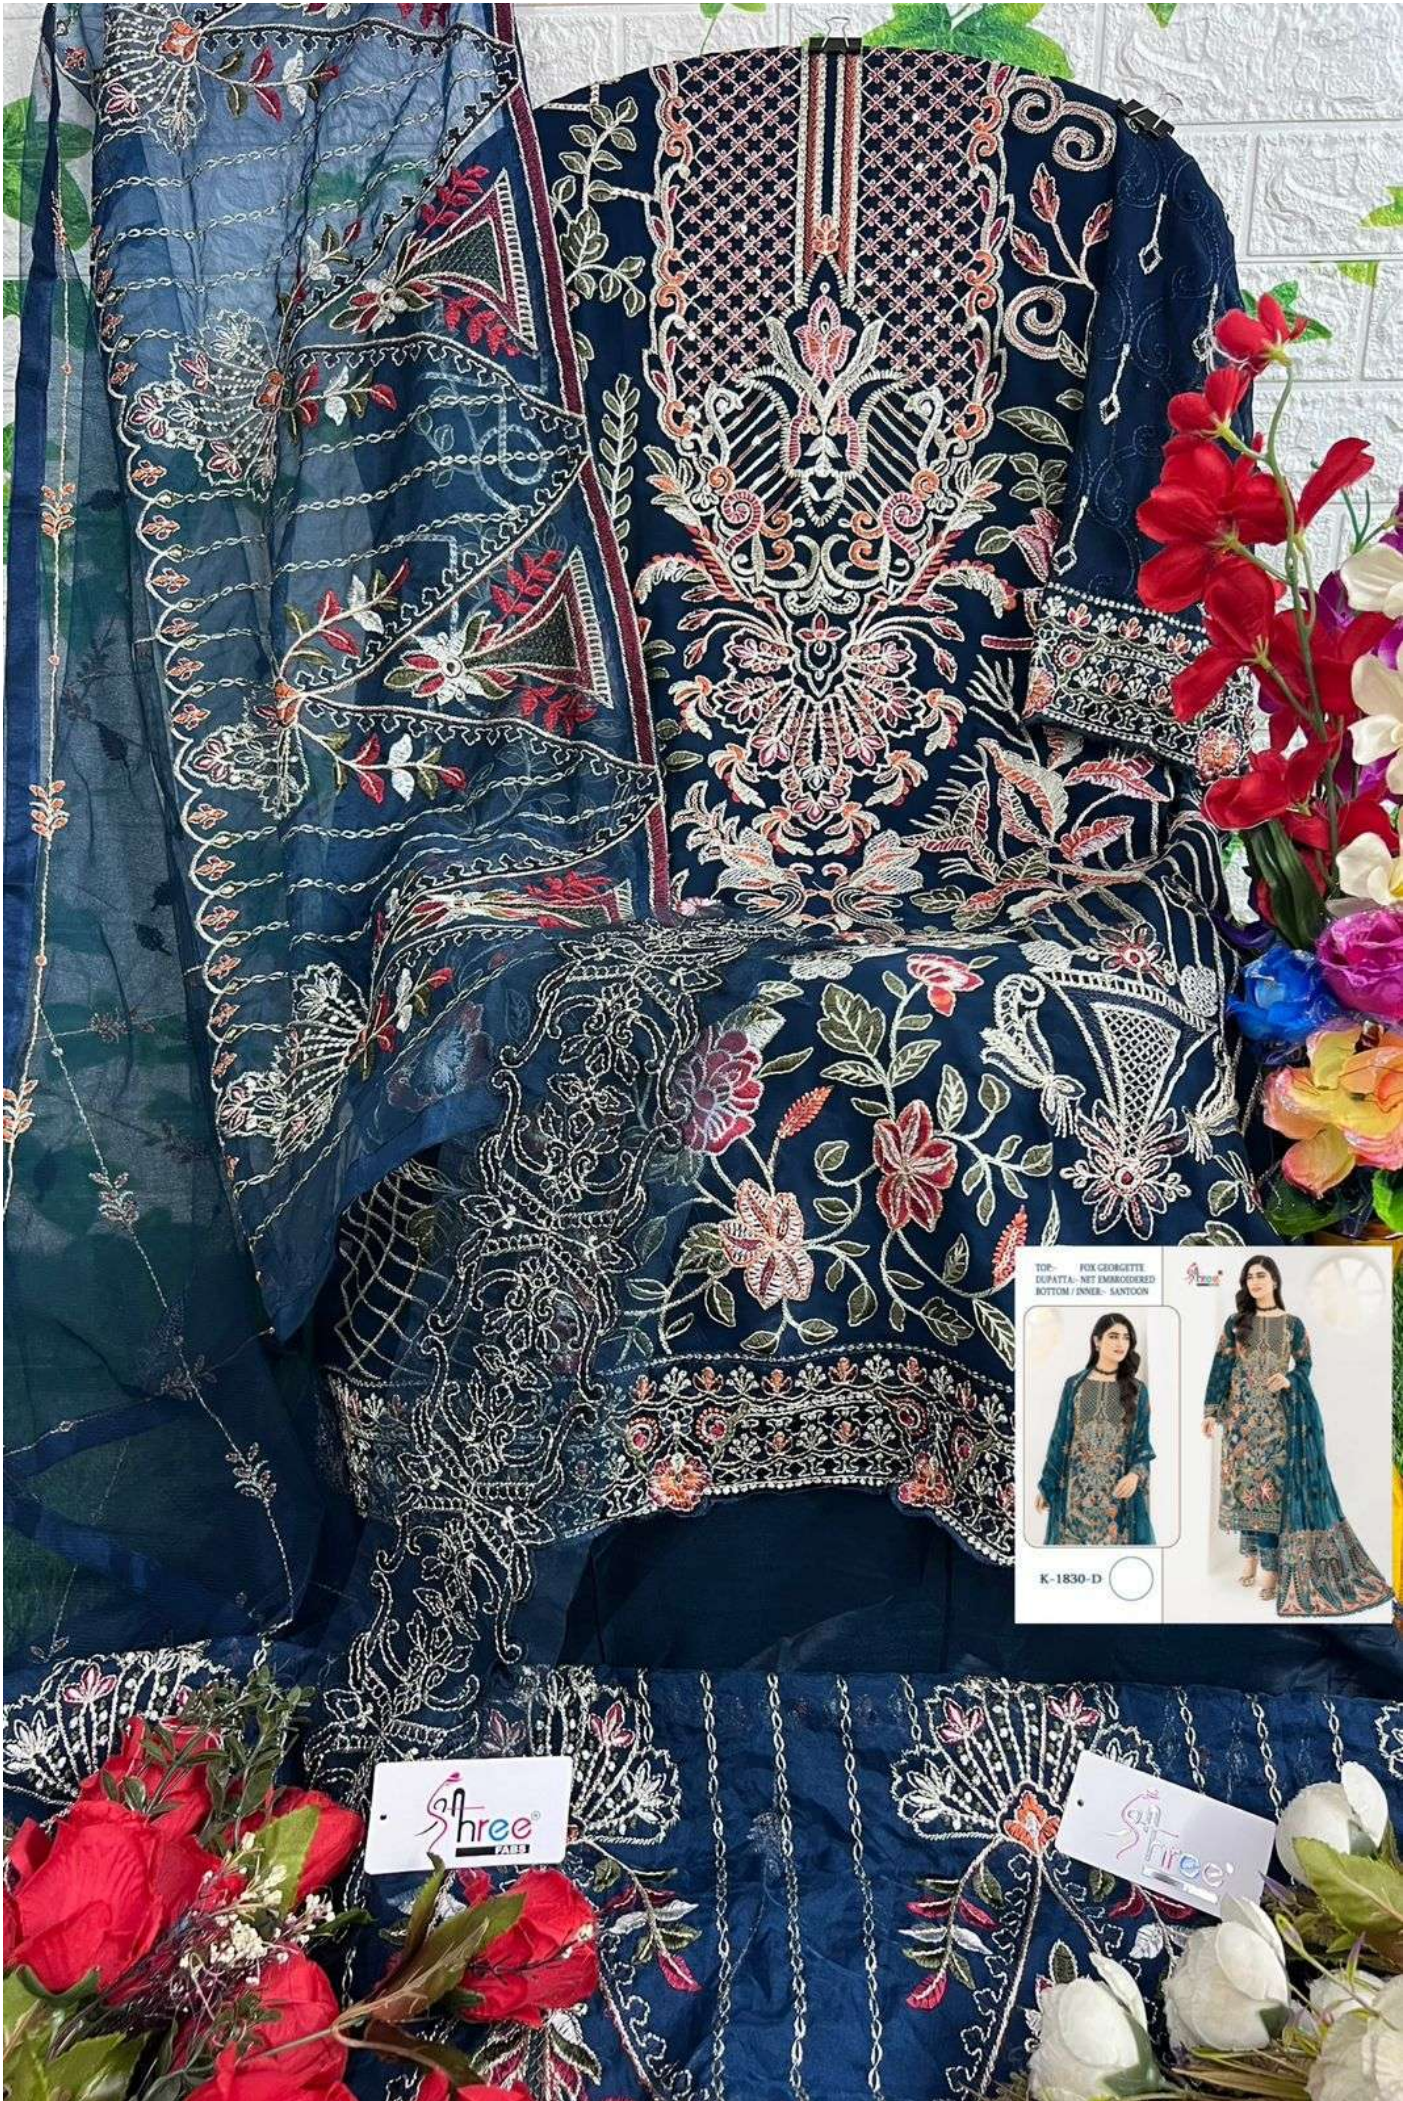

TOP:- FOX GEORGETTE
DUPATTA:- NET EMBROIDERED
BOTTOM / INNER:- SANTOON

K-1830

TOP - FOX GEORGETTE
DUPATTA - NET EMBROIDERED
BOTTOM / INNER - SANTOON

K-1830-C

Shree
FABRI

Shree
FABRI

TOP- FOX GEORGETTE
USPATTA- NET EMBROIDERED
BOTTOM / INNER- SANTOON

K-1830-D

Shree FAB

Shree FAB

TOP: FOX GEORGETTE
DUPATTA: NET EMBROIDERED
BOTTOM / INNER: SANTOON

K-1830

Shree
FAB

Shree
FAB

Shree FAB

Shree FAB

TOP:- FOX GEORGETTE
DUPATTA:- NET EMBROIDERED
BOTTOM / INNER:- SANTOON

K-1830

TOP:- FOX GEORGETTE
DUPATTA:- NET EMBROIDERED
BOTTOM / INNER:- SANTOON

K-1830-C

TOP:- FOX GEORGETTE
DUPATTA:- NET EMBROIDERED
BOTTOM / INNER:- SANTOON

K-1830-B

TOP:- FOX GEORGETTE
DUPATTA:- NET EMBROIDERED
BOTTOM / INNER:- SANTOON

K-1830-D

TOP:- FOX GEORGETTE
DUPATTA:- NET EMBROIDERED
BOTTOM :- SANTOON

K-1830

K-1830-B

K-1830-C

K-1830-D