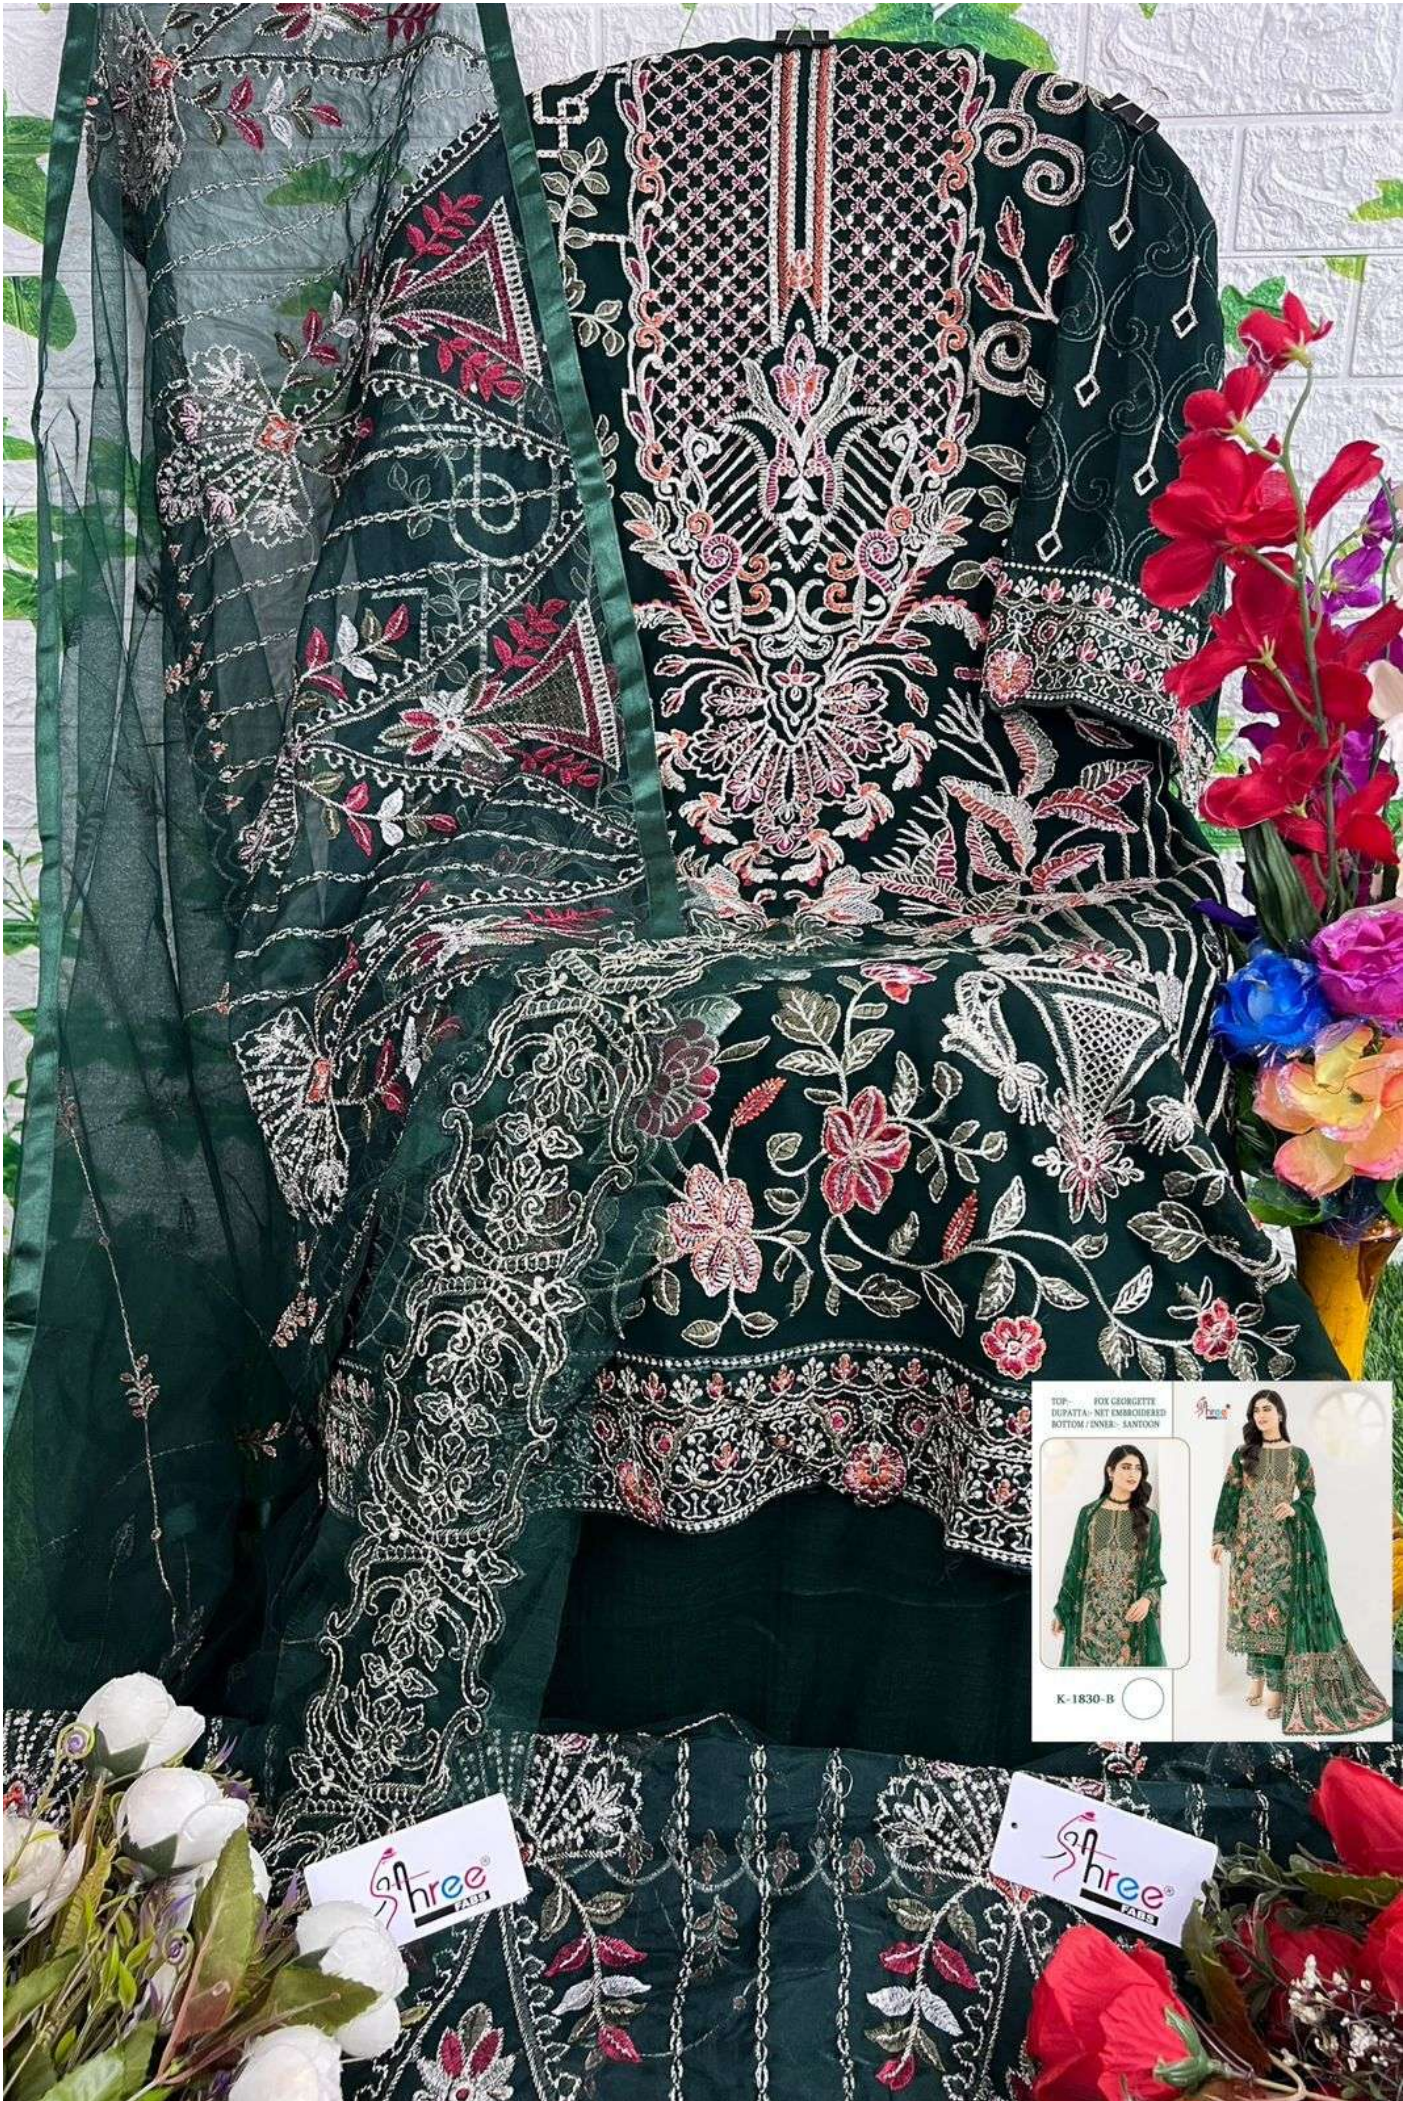

TOP:- FOX GEORGETTE  
DUPATTA:- NET EMBROIDERED  
BOTTOM / INNER:- SANTOON

K-1830

TOP - FOX GEORGETTE  
DUPATTA - NET EMBROIDERED  
BOTTOM / INNER - SANTOON

K-1830-C

Shree  
FABRI

Shree  
FABRI

TOP- FOX GEORGETTE  
USPATTA- NET EMBROIDERED  
BOTTOM / INNER- SANTOON

K-1830-D

Shree FAB

Shree FAB

TOP: FOX GEORGETTE  
DUPATTA: NET EMBROIDERED  
BOTTOM / INNER: SANTOON

K-1830

Shree  
FAB

Shree  
FAB

Shree FAB

Shree FAB

TOP:- FOX GEORGETTE  
DUPATTA:- NET EMBROIDERED  
BOTTOM / INNER:- SANTOON

K-1830

TOP:- FOX GEORGETTE  
DUPATTA:- NET EMBROIDERED  
BOTTOM / INNER:- SANTOON

K-1830-C

TOP:- FOX GEORGETTE  
DUPATTA:- NET EMBROIDERED  
BOTTOM / INNER:- SANTOON

K-1830-B

TOP:- FOX GEORGETTE  
DUPATTA:- NET EMBROIDERED  
BOTTOM / INNER:- SANTOON

K-1830-D

TOP:- FOX GEORGETTE  
DUPATTA:- NET EMBROIDERED  
BOTTOM :- SANTOON

K-1830

K-1830-B

K-1830-C

K-1830-D