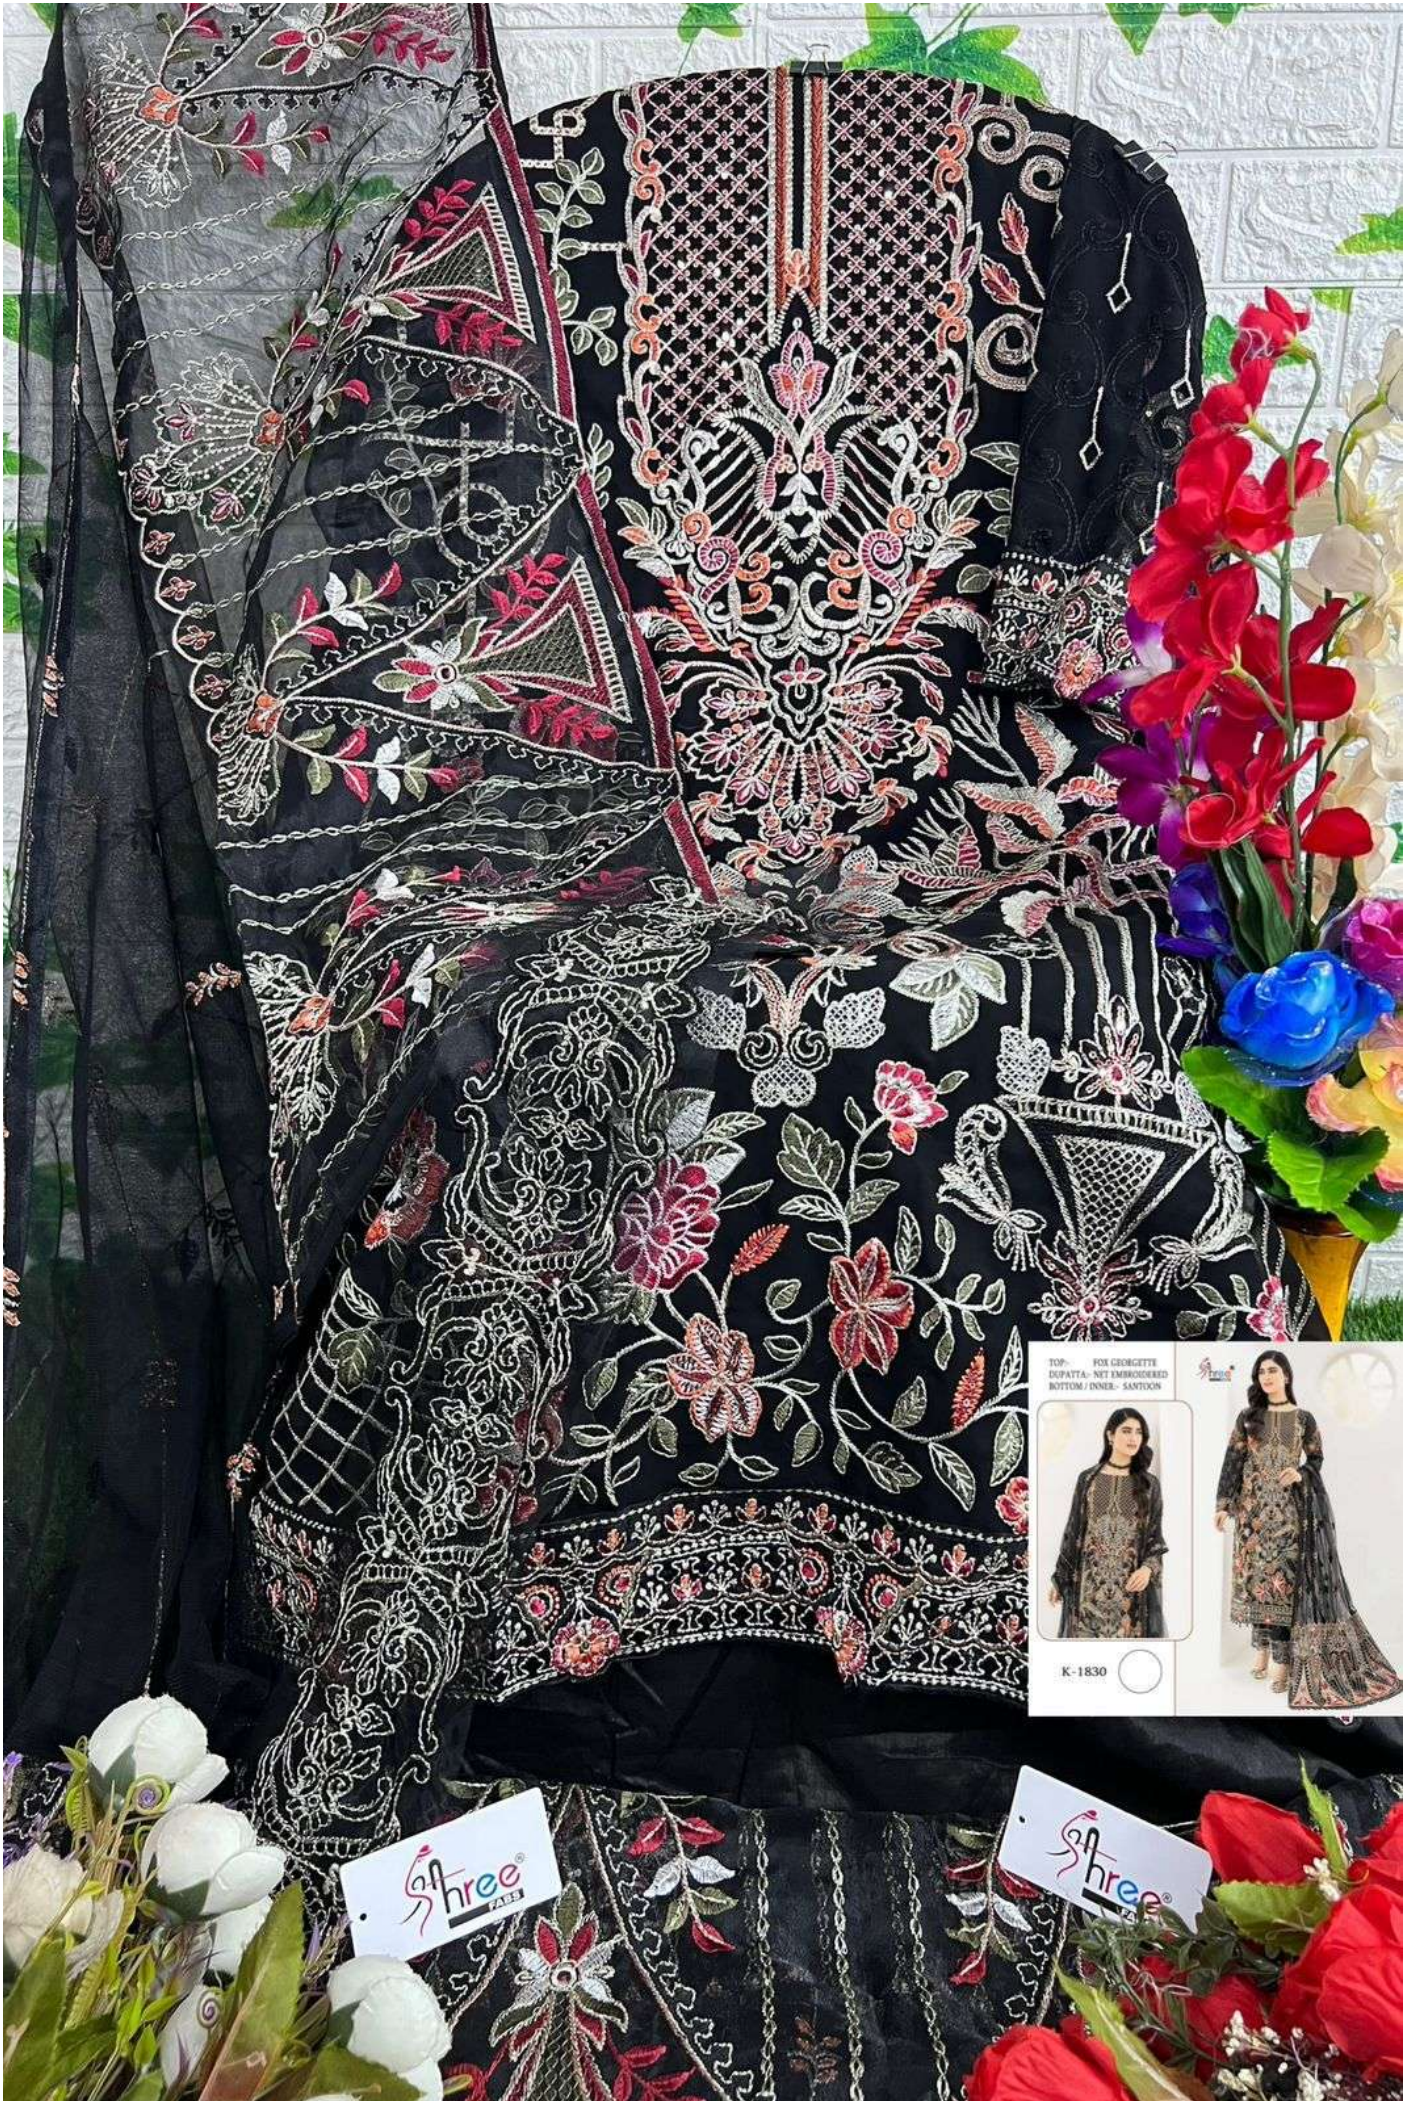

TOP:- FOX GEORGETTE  
DUPATTA:- NET EMBROIDERED  
BOTTOM / INNER:- SANTOON

K-1830

TOP - FOX GEORGETTE  
DUPATTA - NET EMBROIDERED  
BOTTOM / INNER - SANTOON

K-1830-C

Shree  
FABRI

Shree  
FABRI

TOP- FOX GEORGETTE  
USPATTA- NET EMBROIDERED  
BOTTOM / INNER- SANTOON

K-1830-D

Shree FAB

Shree FAB

TOP: FOX GEORGETTE  
DUPATTA: NET EMBROIDERED  
BOTTOM / INNER: SANTOON

K-1830

Shree  
FAB

Shree  
FAB

Shree FAB

Shree FAB

TOP:- FOX GEORGETTE  
DUPATTA:- NET EMBROIDERED  
BOTTOM / INNER:- SANTOON

K-1830

TOP:- FOX GEORGETTE  
DUPATTA:- NET EMBROIDERED  
BOTTOM / INNER:- SANTOON

K-1830-C

TOP:- FOX GEORGETTE  
DUPATTA:- NET EMBROIDERED  
BOTTOM / INNER:- SANTOON

K-1830-B

TOP:- FOX GEORGETTE  
DUPATTA:- NET EMBROIDERED  
BOTTOM / INNER:- SANTOON

K-1830-D

TOP:- FOX GEORGETTE  
DUPATTA:- NET EMBROIDERED  
BOTTOM :- SANTOON

K-1830

K-1830-B

K-1830-C

K-1830-D