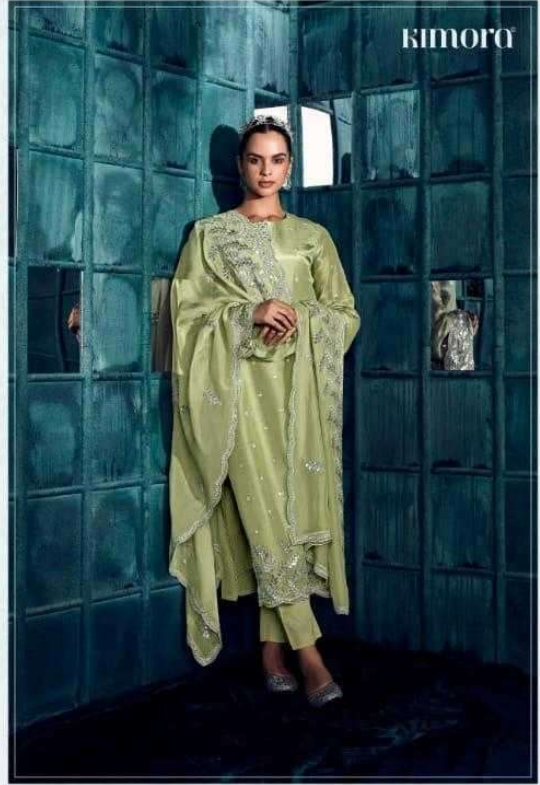

Ruby

KIMORA

KIMORA[®]

Ruby

Ruby

TOP

MODALE SILK WITH EMBROIDERY ON
HEMLINE SLEEVES AND BUTTIS ALL OVER

DUPATTA

ORAGNAZA WITH EMBROIDERY AND SCALLOPED BORDER

BOTTOM

MODALE SILK

KIMORA[®]

KIMORA- 49**~ RUBY ~****Price List**

Sr.No	Design No	Rate
1	2191	2350
2	2192	2350
3	2193	2350
4	2194	2350
5	2195	2350
6	2196	2350
7	2197	2350
8	2198	2350
Total		18800

RIMORA

2193

2191

2192

2193

2194

2195

2196

2197

2198

KIMORA

2191

KIMORA

RIMORA

KIMONO

2197