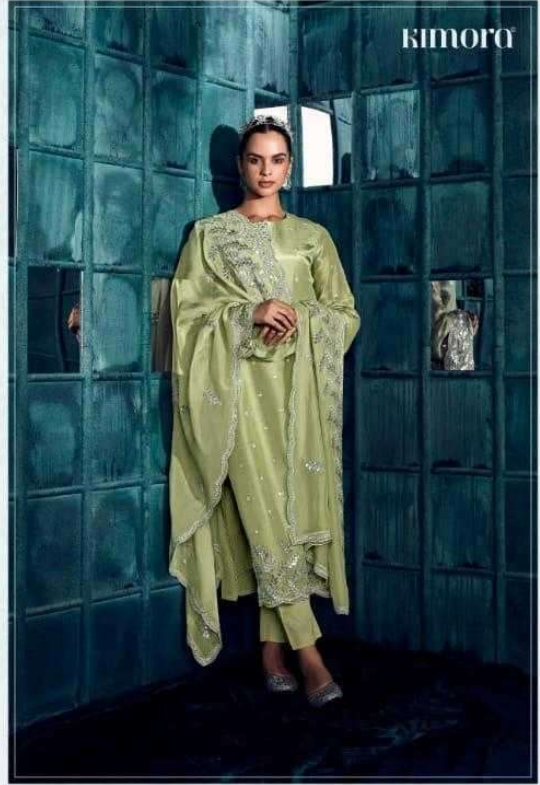

## BOTTOM

MODALE SILK

**KIMORA<sup>®</sup>**

**KIMORA- 49****~ RUBY ~****Price List**

<b>Sr.No</b>	<b>Design No</b>	<b>Rate</b>
<b>1</b>	<b>2191</b>	<b>2350</b>
<b>2</b>	<b>2192</b>	<b>2350</b>
<b>3</b>	<b>2193</b>	<b>2350</b>
<b>4</b>	<b>2194</b>	<b>2350</b>
<b>5</b>	<b>2195</b>	<b>2350</b>
<b>6</b>	<b>2196</b>	<b>2350</b>
<b>7</b>	<b>2197</b>	<b>2350</b>
<b>8</b>	<b>2198</b>	<b>2350</b>
<b>Total</b>		<b>18800</b>

RIMORA

2193

2191

2192

2193

2194

2195

2196

2197

2198

KIMONO

Ruby

2191

KIMORA

RIMORA

KIMONO