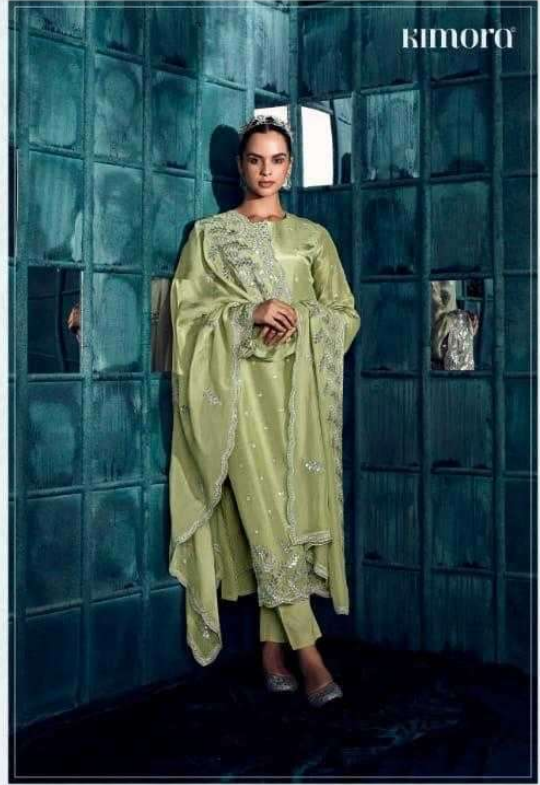

Ruby

KIMORA

KIMORA[®]

Ruby

Ruby

TOP

MODALE SILK WITH EMBROIDERY ON
HEMLINE SLEEVES AND BUTTIS ALL OVER

DUPATTA

ORAGNAZA WITH EMBROIDERY AND SCALLOPED BORDER

BOTTOM

MODALE SILK

KIMORA[®]

KIMORA- 49**~ RUBY ~****Price List**

Sr.No	Design No	Rate
1	2191	2350
2	2192	2350
3	2193	2350
4	2194	2350
5	2195	2350
6	2196	2350
7	2197	2350
8	2198	2350
Total		18800

RIMONA

2193

2191

2192

2193

2194

2195

2196

2197

2198

KIMORA

2191

KIMORA

RIMORA

KIMONO

2197