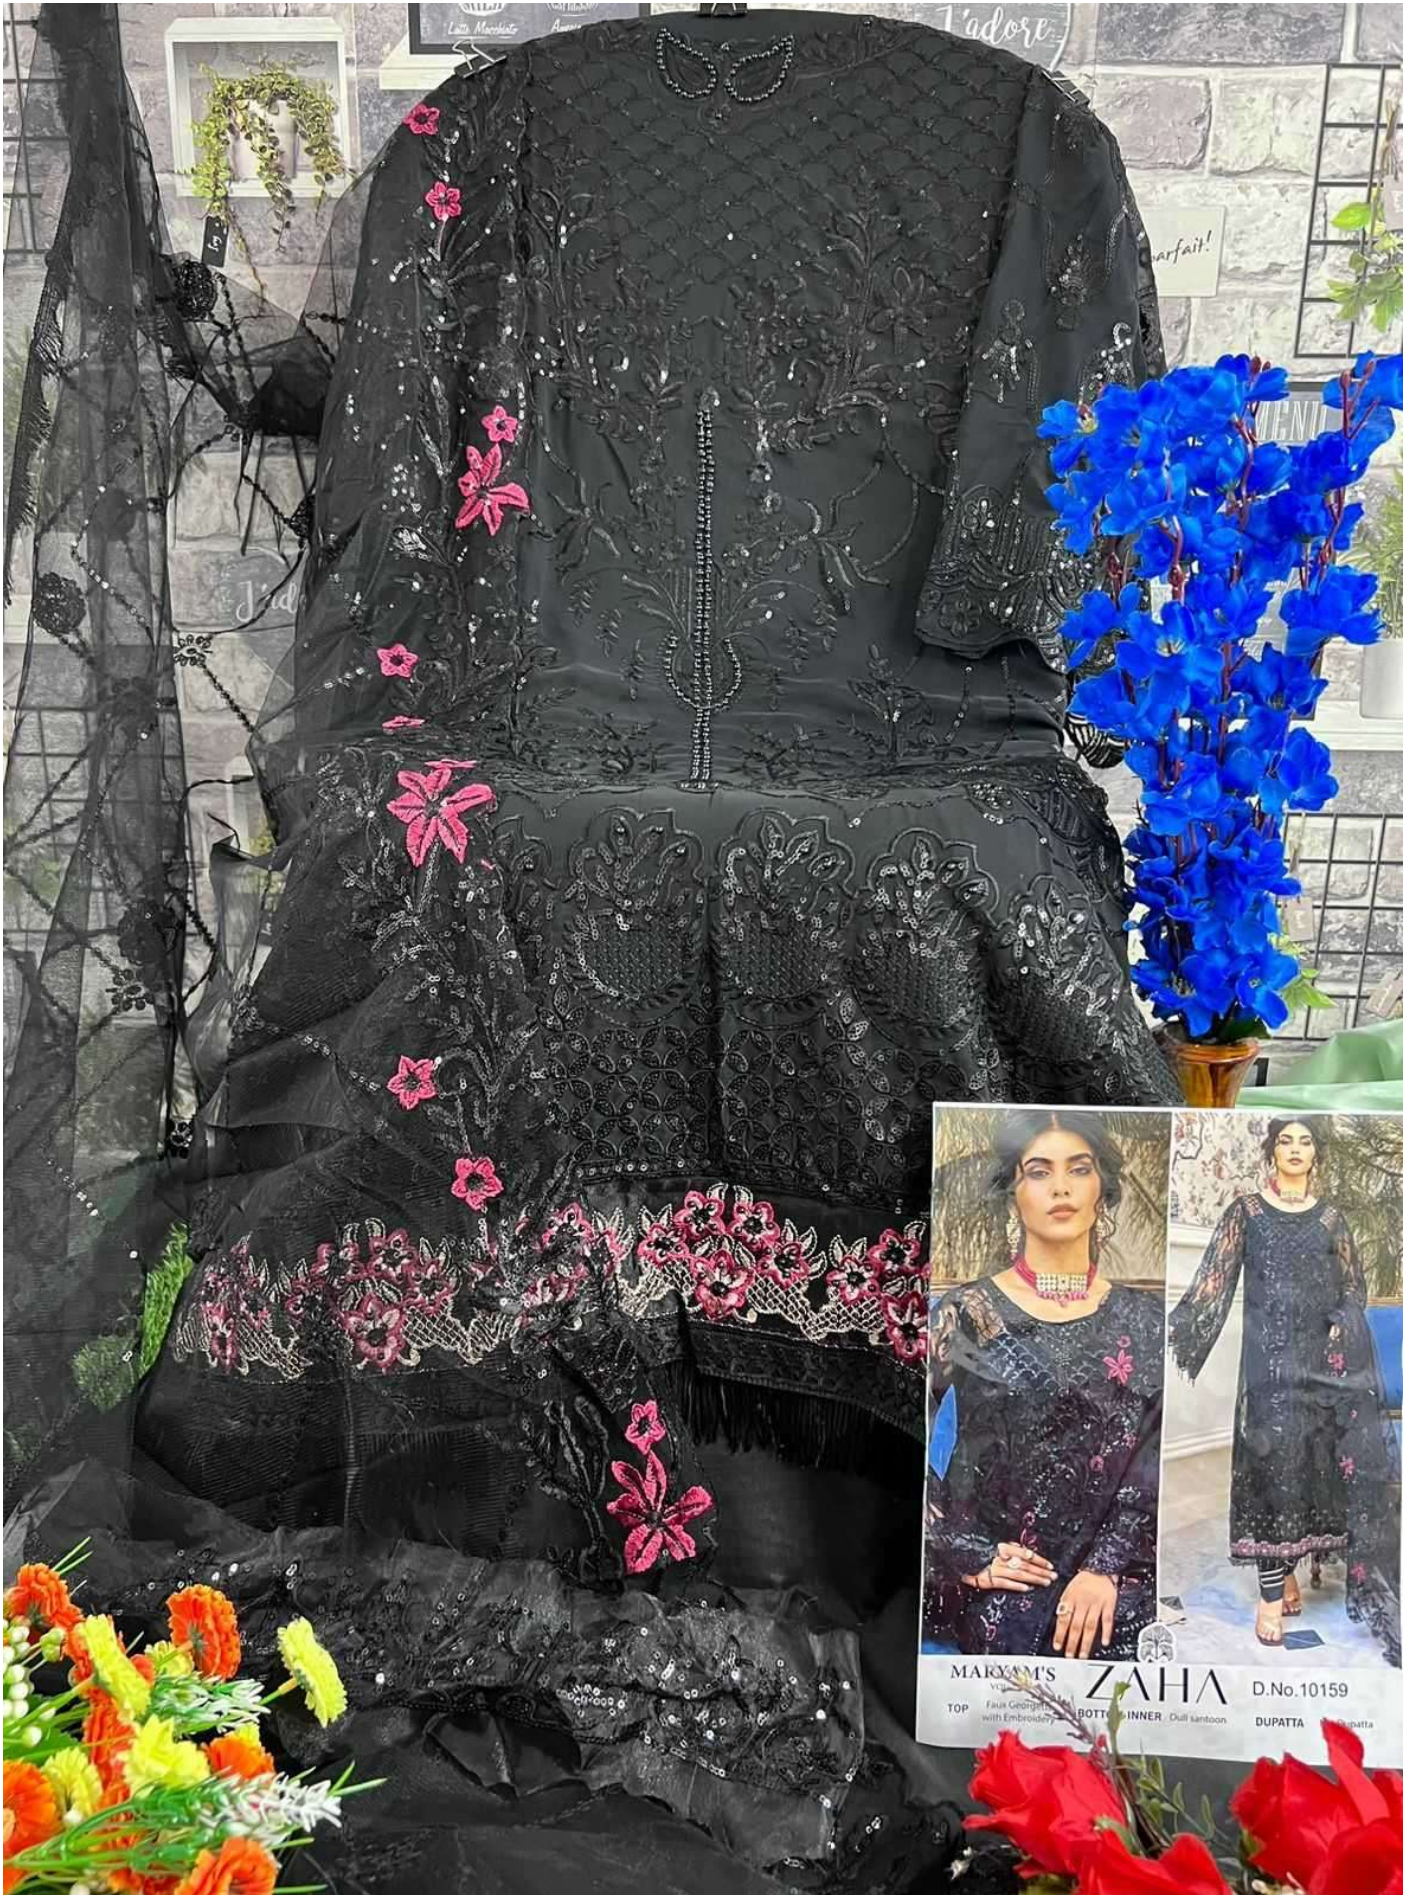

**TOP** Faux Georgette  
with Embroidery

**ZAHA**

**BOTTOM-INNER** Dull santoon

**D.No.10159**

**DUPATTA** Net Dupatta

# ZAHA MARYAM'S

VOL-2

**MARXAM'S**  
ZAHA D.No.10159

TOP faux Georgette with Embroidery    BOTTLE NECK Dull Satton    DUPATTA

MARYAM'S VOL. 2  
TOP Faux Georgette with Embroidery  
**ZAHA**  
BOTTOM-INNER Dull santoon  
D.No.10158  
DUPATTA Net Dupatta

**MARYAM'S**  
VOL-2

**ZAHA**

**D.No.10160**

**TOP** Faux Georgette  
with Embroidery

**BOTTOM-INNER** Dull santoon

**DUPATTA** Nazmin  
Embroidery

**MARYAM'S**  
VOL-2

**ZAHA**

**D.No.10158**

**TOP** Faux Georgette  
with Embroidery

**BOTTOM-INNER** Dull santoon

**DUPATTA** Net Dupatta

1349/-

MARYAM'S  
VOL-2

  
ZAHA

10158