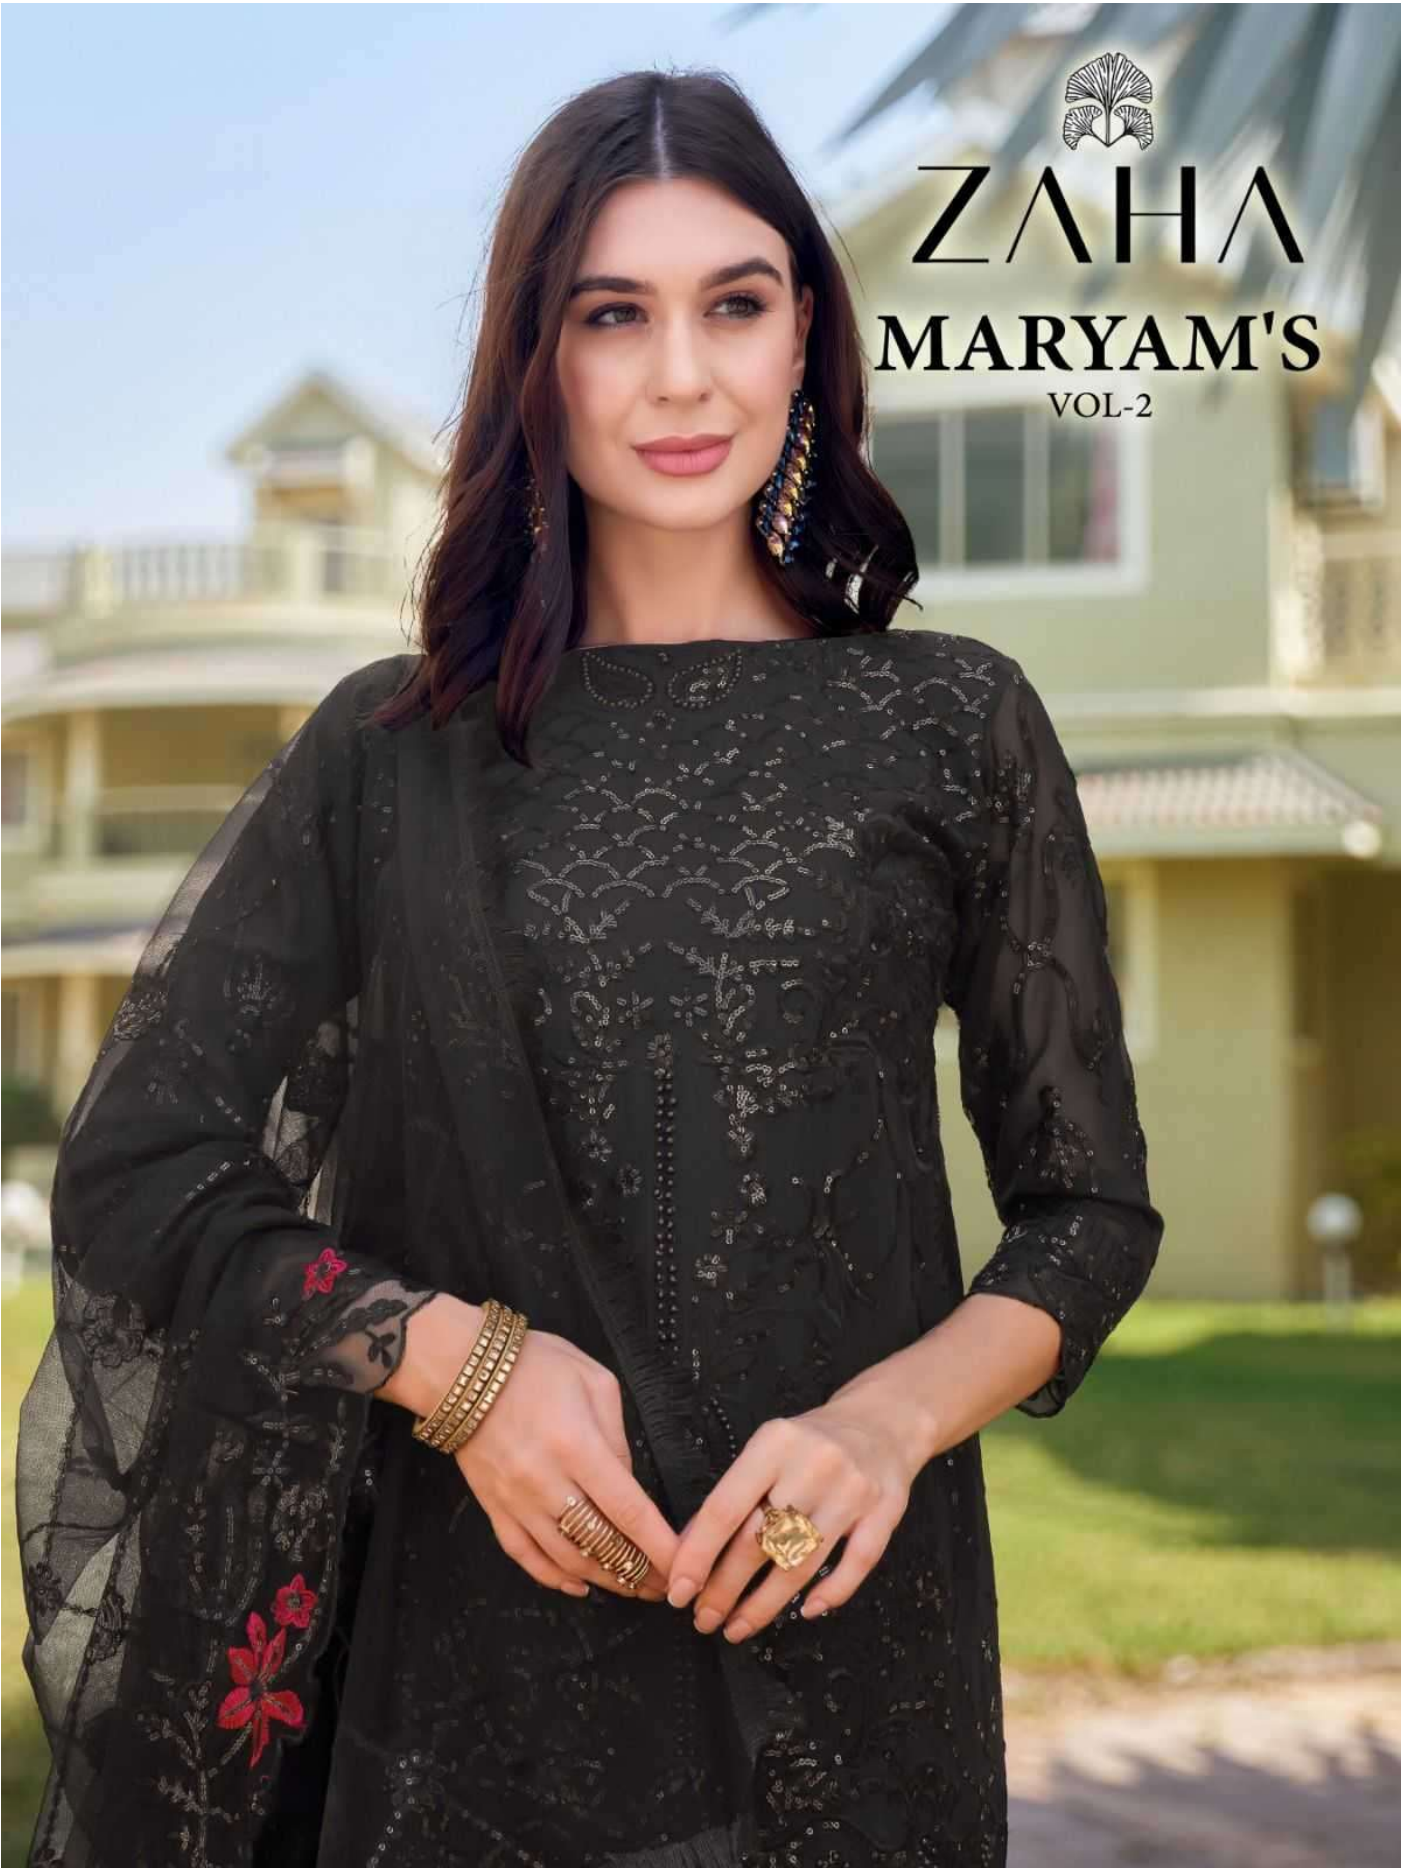

# ZAHA MARYAM'S

VOL-2

**MARYAM'S**  
VOL-2

  
**ZAHA**

10158

10159

10160

**MARYAM'S**  
VOL-2

**TOP** Faux Georgette  
with Embroidery

**ZAHA**

**BOTTOM-INNER** Dull santoon

**D.No.10159**

**DUPATTA** Net Dupatta

# ZAHA MARYAM'S

VOL-2

**MARXAM'S**  
ZAHA D.No.10159

TOP faux Georgette with Embroidery    BOTTLE NECK Dull Satton    DUPATTA

MARYAM'S VOL. 2  
TOP Faux Georgette with Embroidery  
**ZAHA**  
BOTTOM-INNER Dull santoon  
D.No.10158  
DUPATTA Net Dupatta

**MARYAM'S**  
VOL-2

**ZAHA**

**D.No.10160**

**TOP** Faux Georgette  
with Embroidery

**BOTTOM-INNER** Dull santoon

**DUPATTA** Nazmin  
Embroidery

**MARYAM'S**  
VOL-2

**ZAHA**