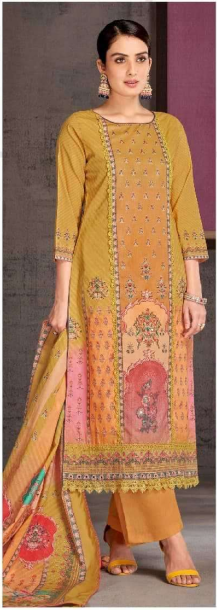

समर शेड
Summer Shade
SIMPLE STYLE TO MATCH YOUR SMILE

H 1472-001 

समर शेड
Summer Shade

समर शेड
Summer Shade

 H 1472-003

समर शेड
Summer Shade

समर शेड
Summer Shade

समर शेड
Summer Shade
SIMPLE STYLE TO MATCH YOUR SMILE

H 1472-001 (A)

H 1472-002 (A)

H 1472-003 (A)

H 1472-004 (A)

H 1472-005 (A)

H 1472-006 (A)

समर शेड
Summer Shade

समर शेड
Summer Shade

समर शेड
Summer Shade
SIMPLE STYLE TO MATCH YOUR SMILE