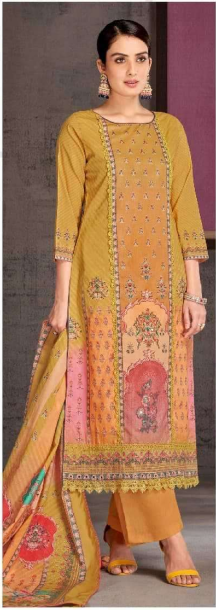

समर शेड
Summer Shade
SIMPLE STYLE TO MATCH YOUR SMILE

H 1472-001 

समर शेड
Summer Shade

समर शेड
Summer Shade

 H 1472-003

समर शेड
Summer Shade

समर शेड
Summer Shade

समर शेड
Summer Shade
SIMPLE STYLE TO MATCH YOUR SMILE

H 1472-001 (A)

H 1472-002 (A)

H 1472-003 (A)

H 1472-004 (A)

H 1472-005 (A)

H 1472-006 (A)

समर शेड
Summer Shade

समर शेड
Summer Shade

समर शेड
Summer Shade
SIMPLE STYLE TO MATCH YOUR SMILE