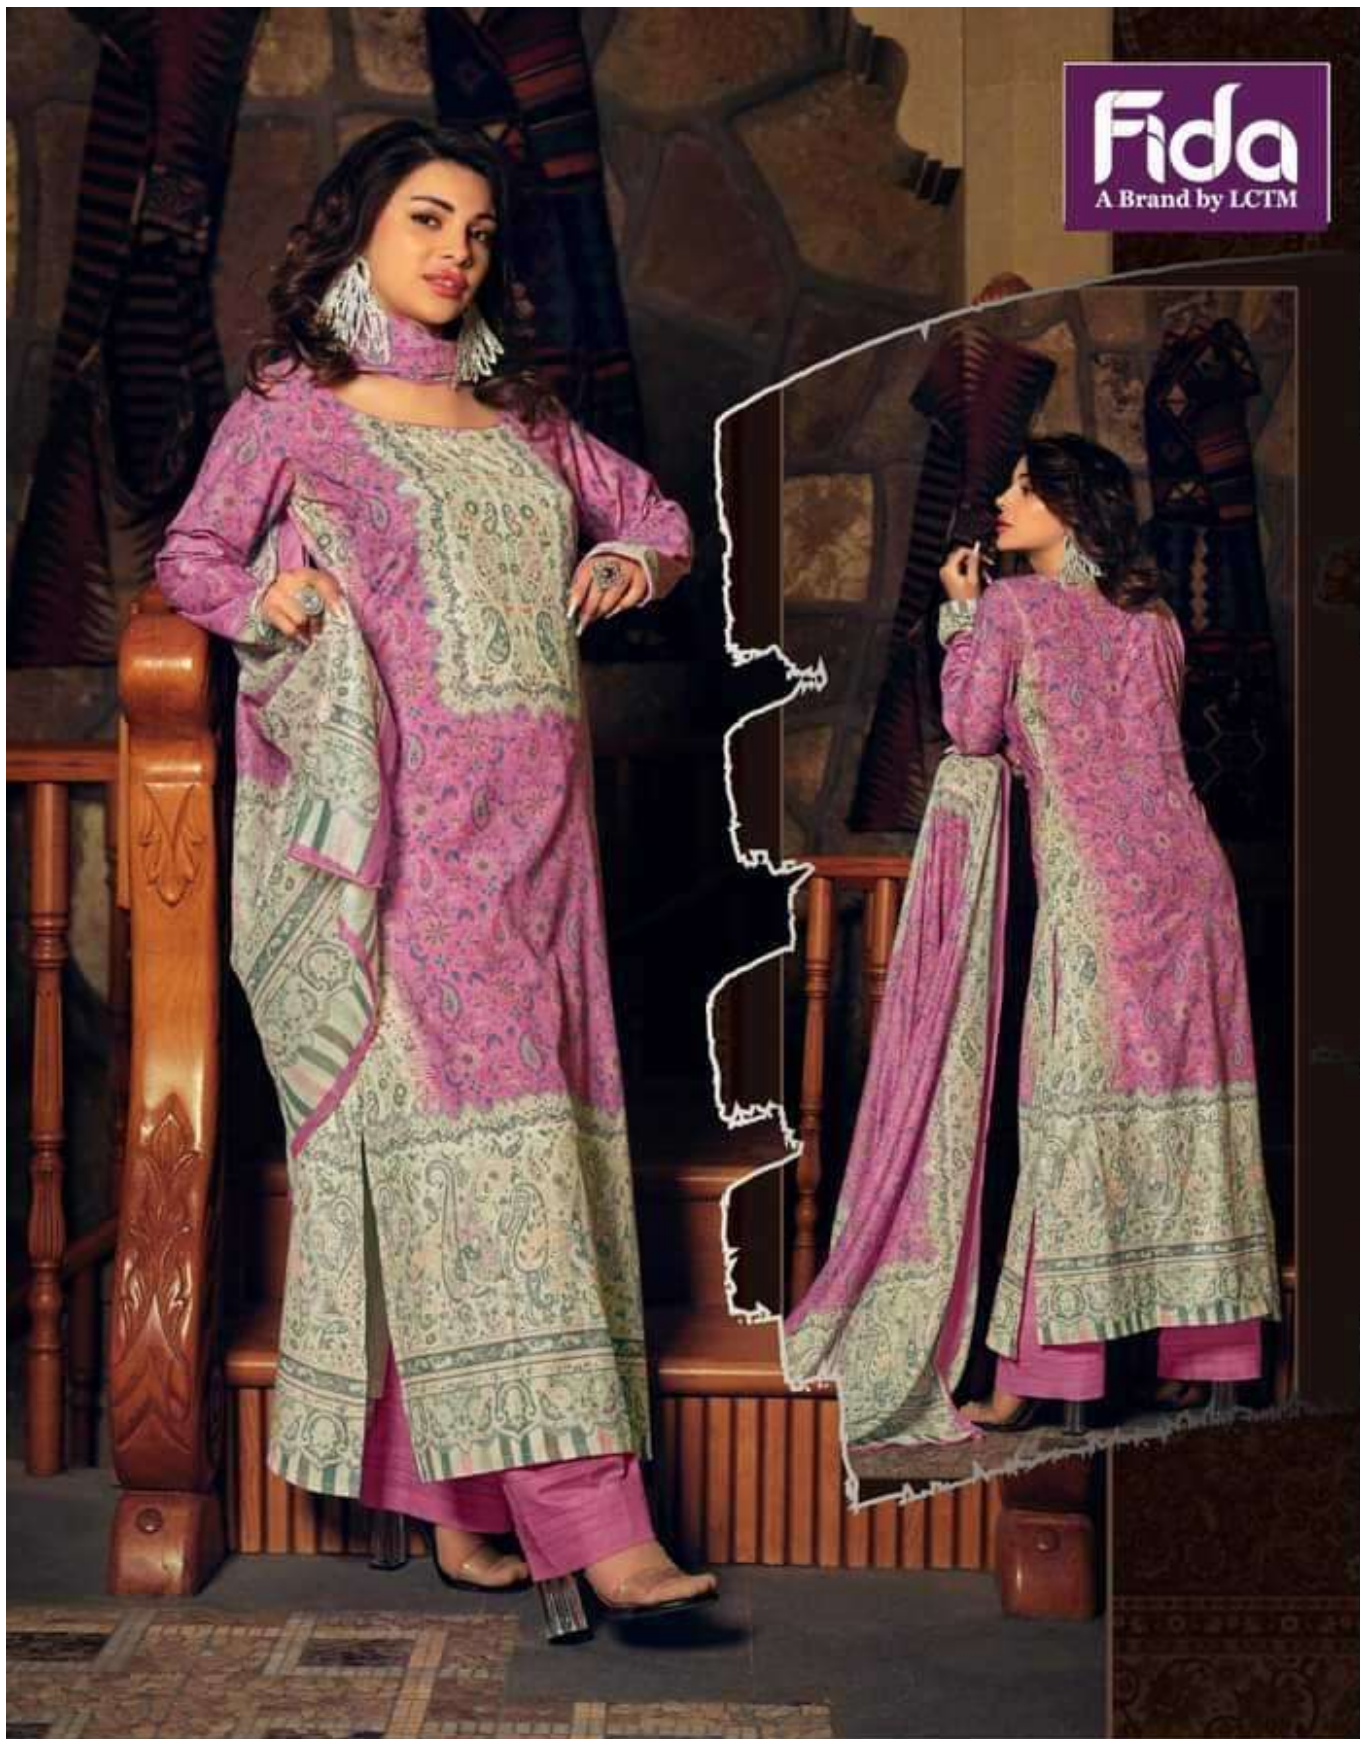

Fida
A Brand by LCTM