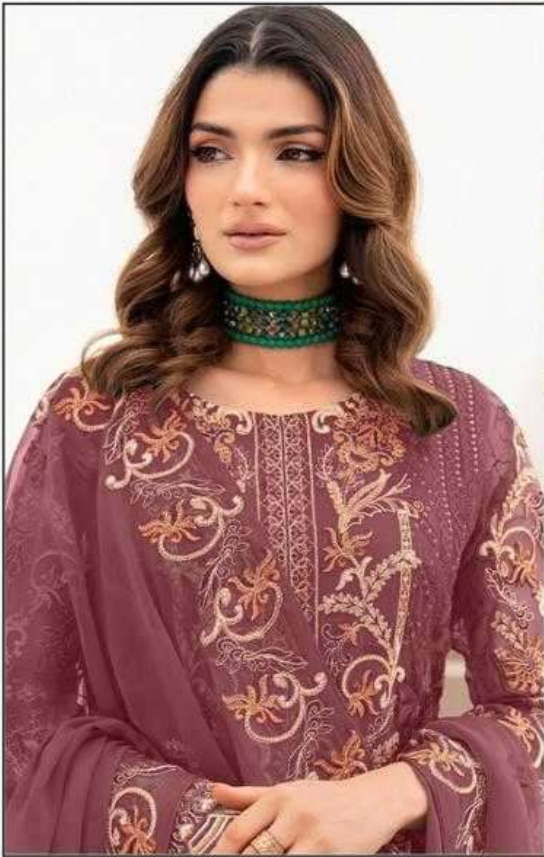

# AADILA

VOL-2

**ALK D.No.5056-F**

**TOP**

FOX GEORGETTE  
WITH EMBROIDERY

**BOTTOM-INNER**

DULL SANTOON

**DUPATTA**

# AADILA

VOL-2

**ALK D.No.5056-H**

**TOP**

FOX GEORGETTE  
WITH EMBROIDERY

**BOTTOM-INNER**

DULL SANTOON

**DUPATTA**