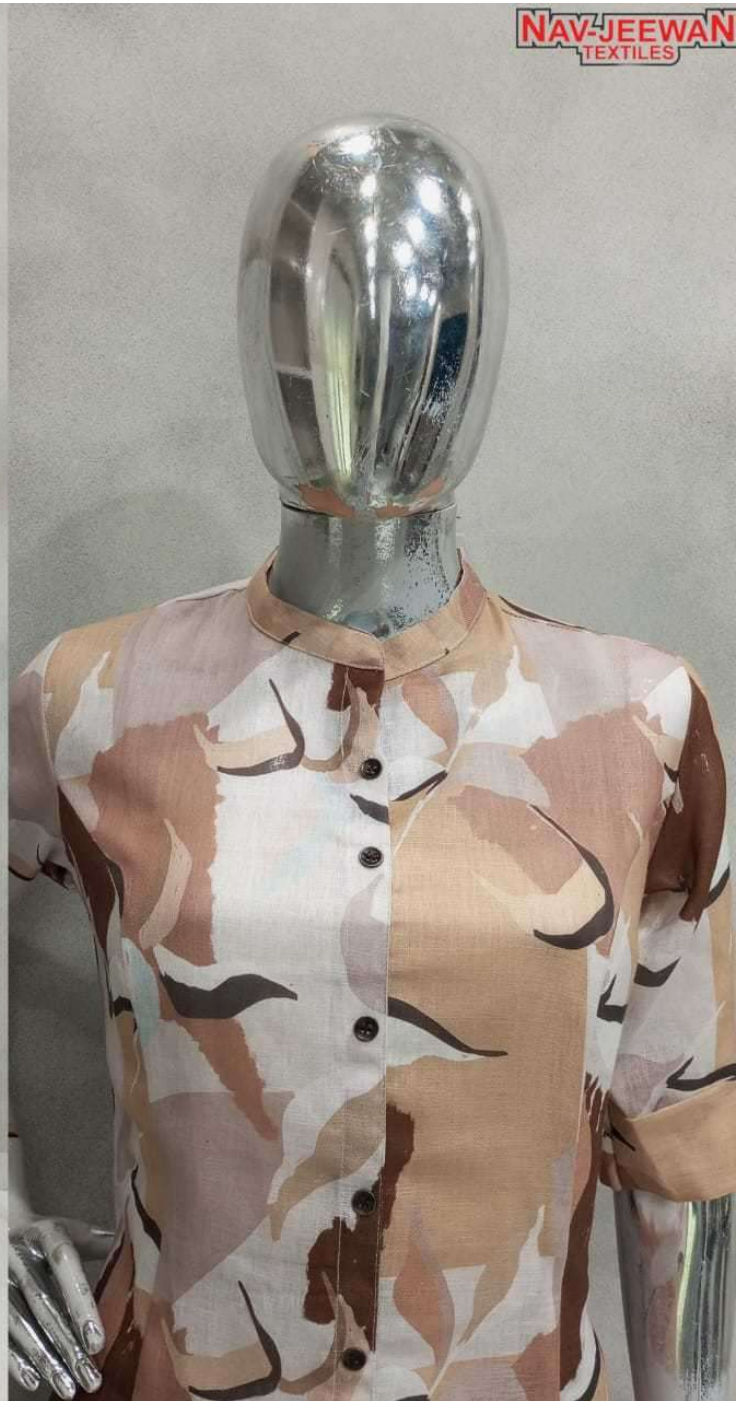

NAV-JEEWAN
TEXTILES

4018399

LINEN PRINT
SIZE 38-46

4018399

LINEN PRINT
SIZE 38-46

NAV-JEEWAN
TEXTILES

4018399

LINEN PRINT
SIZE 38-46