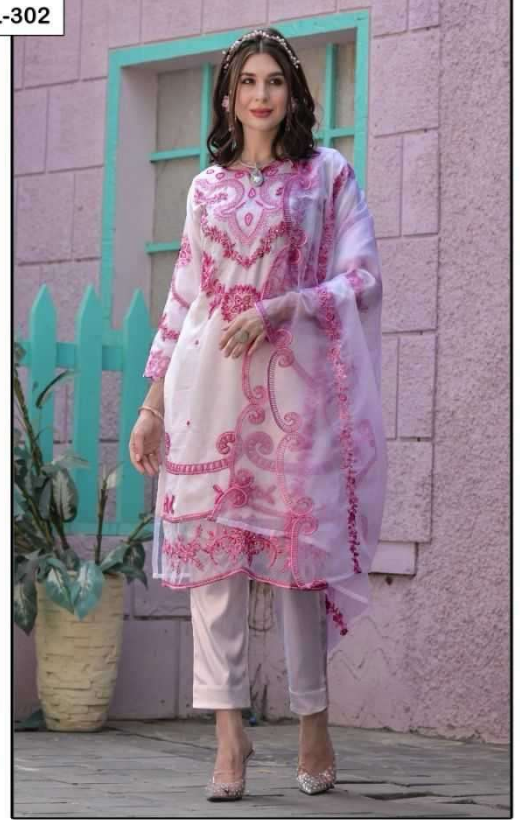

LAIBA
AM VOL-302

LAIBA
AM VOL-302

LAIBA
AM VOL-302

LAIBA
AM VOL-302

LAIBA
AM VOL-302

VOL-302

FABRICS DETAILS

TOP:-PURE ORGANZA
BOTTOM:-PURE COTTON SARTIN STREACHABLE
SIZE:-XXL