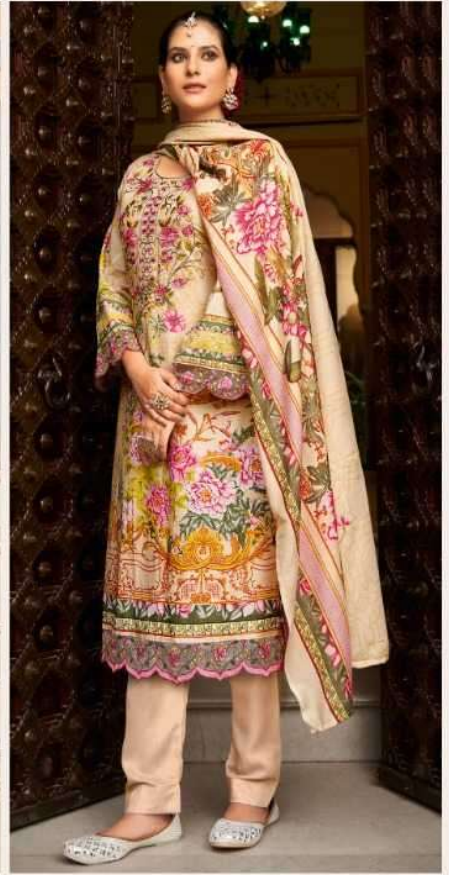

LevishaTM

ایشان

ਈਸ਼ਾਨ

ESHAAN

ایشان
ESHAAN

- TOP** : CAMBRIC PAKISTANI STYLE PRINT WITH SELF EMBROUDERY AND SAROSKI DIAMOND
- BOTTOM** : COTTON DYED
- DUPATTA** : COTTON MAL PRINTED

1001

ایشان
ESHAAN

- TOP** : CAMBRIC PAKISTANI STYLE PRINT WITH SELF EMBROUDERY AND SAROSKI DIAMOND
- BOTTOM** : COTTON DYED
- DUPATTA** : COTTON MAL PRINTED

1003

ایشان
ESHAAN

- TOP** : CAMBRIC PAKISTANI STYLE PRINT WITH SELF EMBROUDERY AND SAROSKI DIAMOND
- BOTTOM** : COTTON DYED
- DUPATTA** : COTTON MAL PRINTED

1004

ایشان
ESHAAN

TOP : CAMBRIC PAKISTANI STYLE PRINT WITH SELF EMBROUDERY AND SAROSKI DIAMOND

BOTTOM : COTTON DYED

DUPATTA : COTTON MAL PRINTED

1005

LevishaTM

ایشان عیماان
ESHAAN

ایشان
ESHAAN

- TOP** : CAMBRIC PAKISTANI STYLE PRINT WITH SELF EMBROUDERY AND SAROSKI DIAMOND
- BOTTOM** : COTTON DYED
- DUPATTA** : COTTON MAL PRINTED

1002

1001

1002

1003

1004

1005