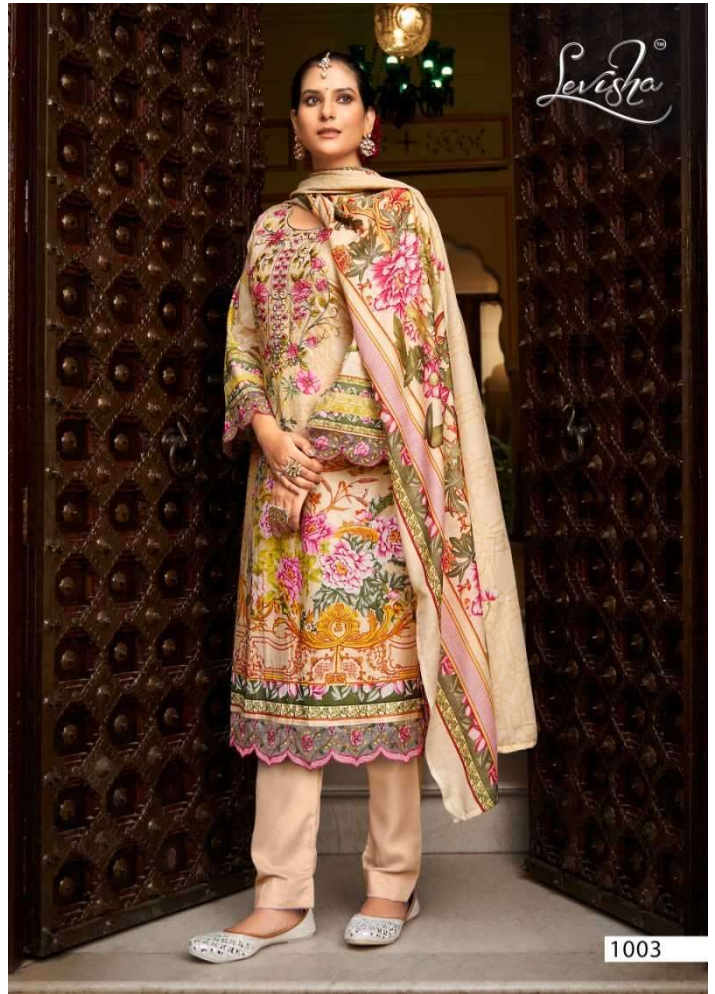

LevishaTM

ایشان ਈਸ਼ਾਨ
ESHAAN

ایشان
ESHAAN

- TOP** : CAMBRIC PAKISTANI STYLE PRINT WITH SELF EMBROUDERY AND SAROSKI DIAMOND
- BOTTOM** : COTTON DYED
- DUPATTA** : COTTON MAL PRINTED

1001

ایشان
ESHAAN

- TOP** : CAMBRIC PAKISTANI STYLE PRINT WITH SELF EMBROUDERY AND SAROSKI DIAMOND
- BOTTOM** : COTTON DYED
- DUPATTA** : COTTON MAL PRINTED

1003

ایشان
ESHAAN

- TOP** : CAMBRIC PAKISTANI STYLE PRINT WITH SELF EMBROUDERY AND SAROSKI DIAMOND
- BOTTOM** : COTTON DYED
- DUPATTA** : COTTON MAL PRINTED

1004

ایشان
ESHAAN

- TOP** : CAMBRIC PAKISTANI STYLE PRINT WITH SELF EMBROUDERY AND SAROSKI DIAMOND
- BOTTOM** : COTTON DYED
- DUPATTA** : COTTON MAL PRINTED

1005

LevishaTM

ایشان عیماان
ESHAAN

ایشان
ESHAAN

TOP : CAMBRIC PAKISTANI STYLE PRINT WITH SELF EMBROUDERY AND SAROSKI DIAMOND

BOTTOM : COTTON DYED

DUPATTA : COTTON MAL PRINTED

1002