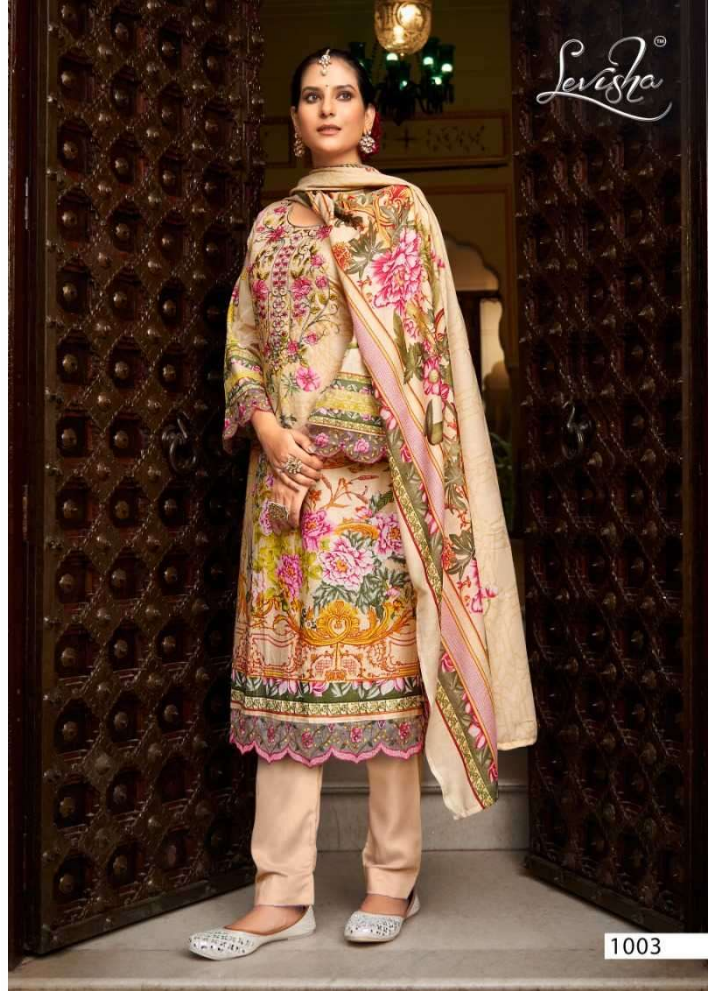

LevishaTM

ایشان

ਈਸ਼ਾਨ

ESHAAN

ایشان
ESHAAN

- TOP** : CAMBRIC PAKISTANI STYLE PRINT WITH SELF EMBROUDERY AND SAROSKI DIAMOND
- BOTTOM** : COTTON DYED
- DUPATTA** : COTTON MAL PRINTED

1001

ایشان
ESHAAN

- TOP** : CAMBRIC PAKISTANI STYLE PRINT WITH SELF EMBROUDERY AND SAROSKI DIAMOND
- BOTTOM** : COTTON DYED
- DUPATTA** : COTTON MAL PRINTED

1003

ایشان
ESHAAN

- TOP** : CAMBRIC PAKISTANI STYLE PRINT WITH SELF EMBROUDERY AND SAROSKI DIAMOND
- BOTTOM** : COTTON DYED
- DUPATTA** : COTTON MAL PRINTED

1004

ایشان
ESHAAN

TOP : CAMBRIC PAKISTANI STYLE PRINT WITH SELF EMBROUDERY AND SAROSKI DIAMOND

BOTTOM : COTTON DYED

DUPATTA : COTTON MAL PRINTED

1005

LevishaTM

ایشان عیماان
ESHAAN

ایشان
ESHAAN

- TOP** : CAMBRIC PAKISTANI STYLE PRINT WITH SELF EMBROUDERY AND SAROSKI DIAMOND
- BOTTOM** : COTTON DYED
- DUPATTA** : COTTON MAL PRINTED

1002

1001

1002

1003

1004

1005