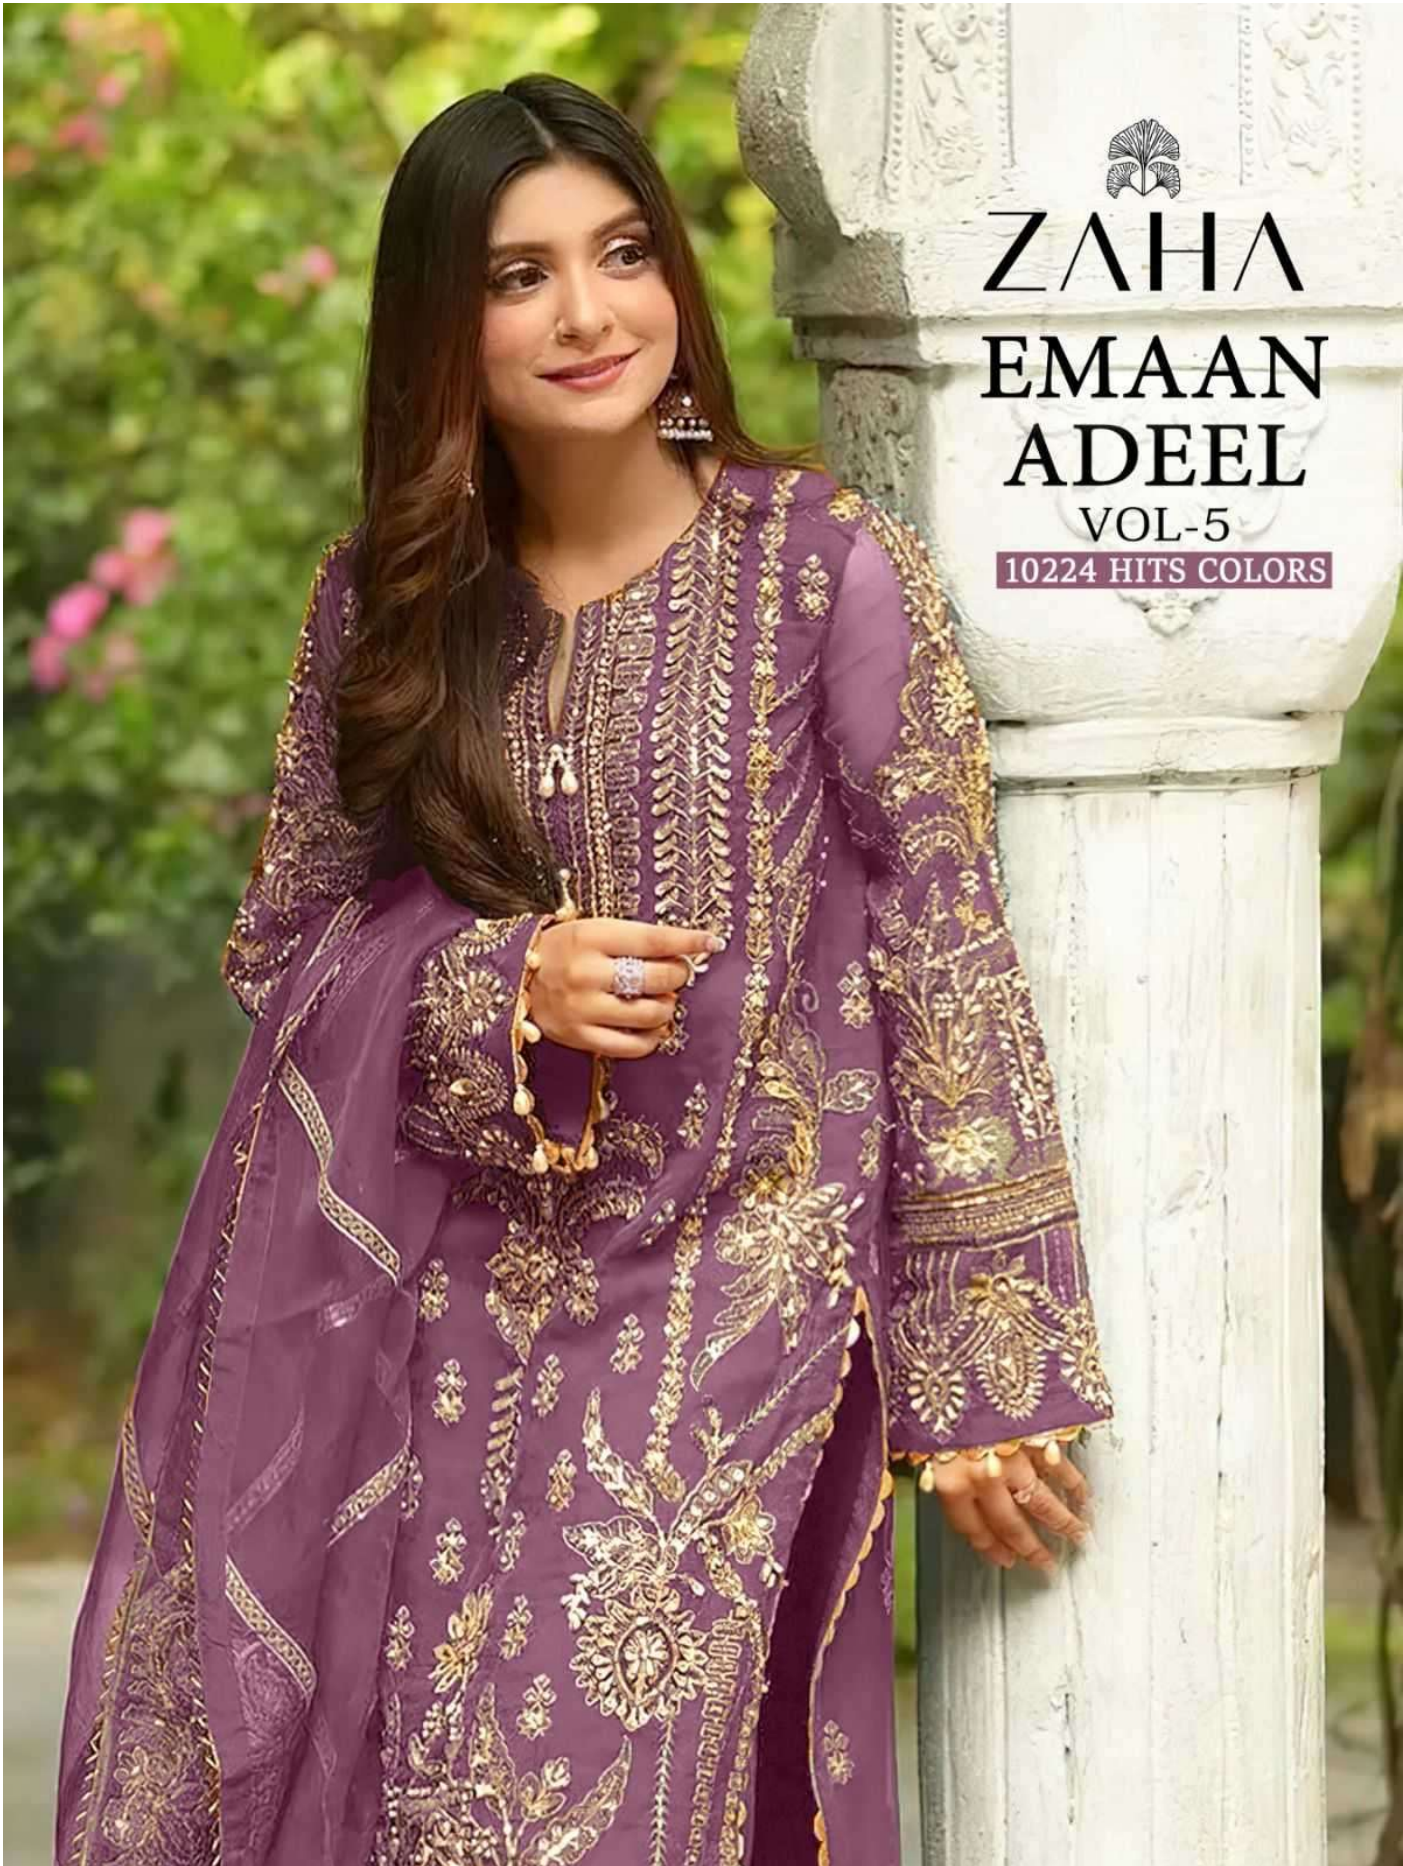

**ZAHA  
EMAAN  
ADEEL**

**VOL-5**

**10224 HITS COLORS**

**EMAAN ADEEL**

VOL-5

10224 HITS COLORS

**TOP** Faux Georgette  
with Embroidery  
(Cut-2.5 Mtr )

**ZAHA**

**BOTTOM-INNER**

Dull santoon  
(Cut-4.20 Mtr )

**D.No.10224-C**

**DUPATTA** Faux Georgette  
with Embroidery  
(Cut-2.5 Mtr )

  
**ZAHA**  
10224 HITS COLORS

# EMAAN ADEEL

**TOP**  
Fox Georgette  
with Embroidery

**VOL-5**  
10224 HITS COLORS  
**BOTTOM-INNER**  
Dull santoon

**DUPATTA**  
Fox Georgette  
with Embroidery

10224-A

10224-B

10224-C

10224-D

**ZAHA  
EMAAN  
ADEEL**

**VOL-5**

**10224 HITS COLORS**

EMAAN ADEEL  
VOL. 3  
Faux Georgette  
with Embroidery  
(Cut-2.5 Mtr.)  
**ZAHA**  
D.No. 10224-A  
TOP  
BOTTOM-INNER  
Full Sandeen  
(Cut-4-20 Mtr.)  
DUPATTA  
Faux Georgette  
with Embroidery  
(Cut-2.5 Mtr.)