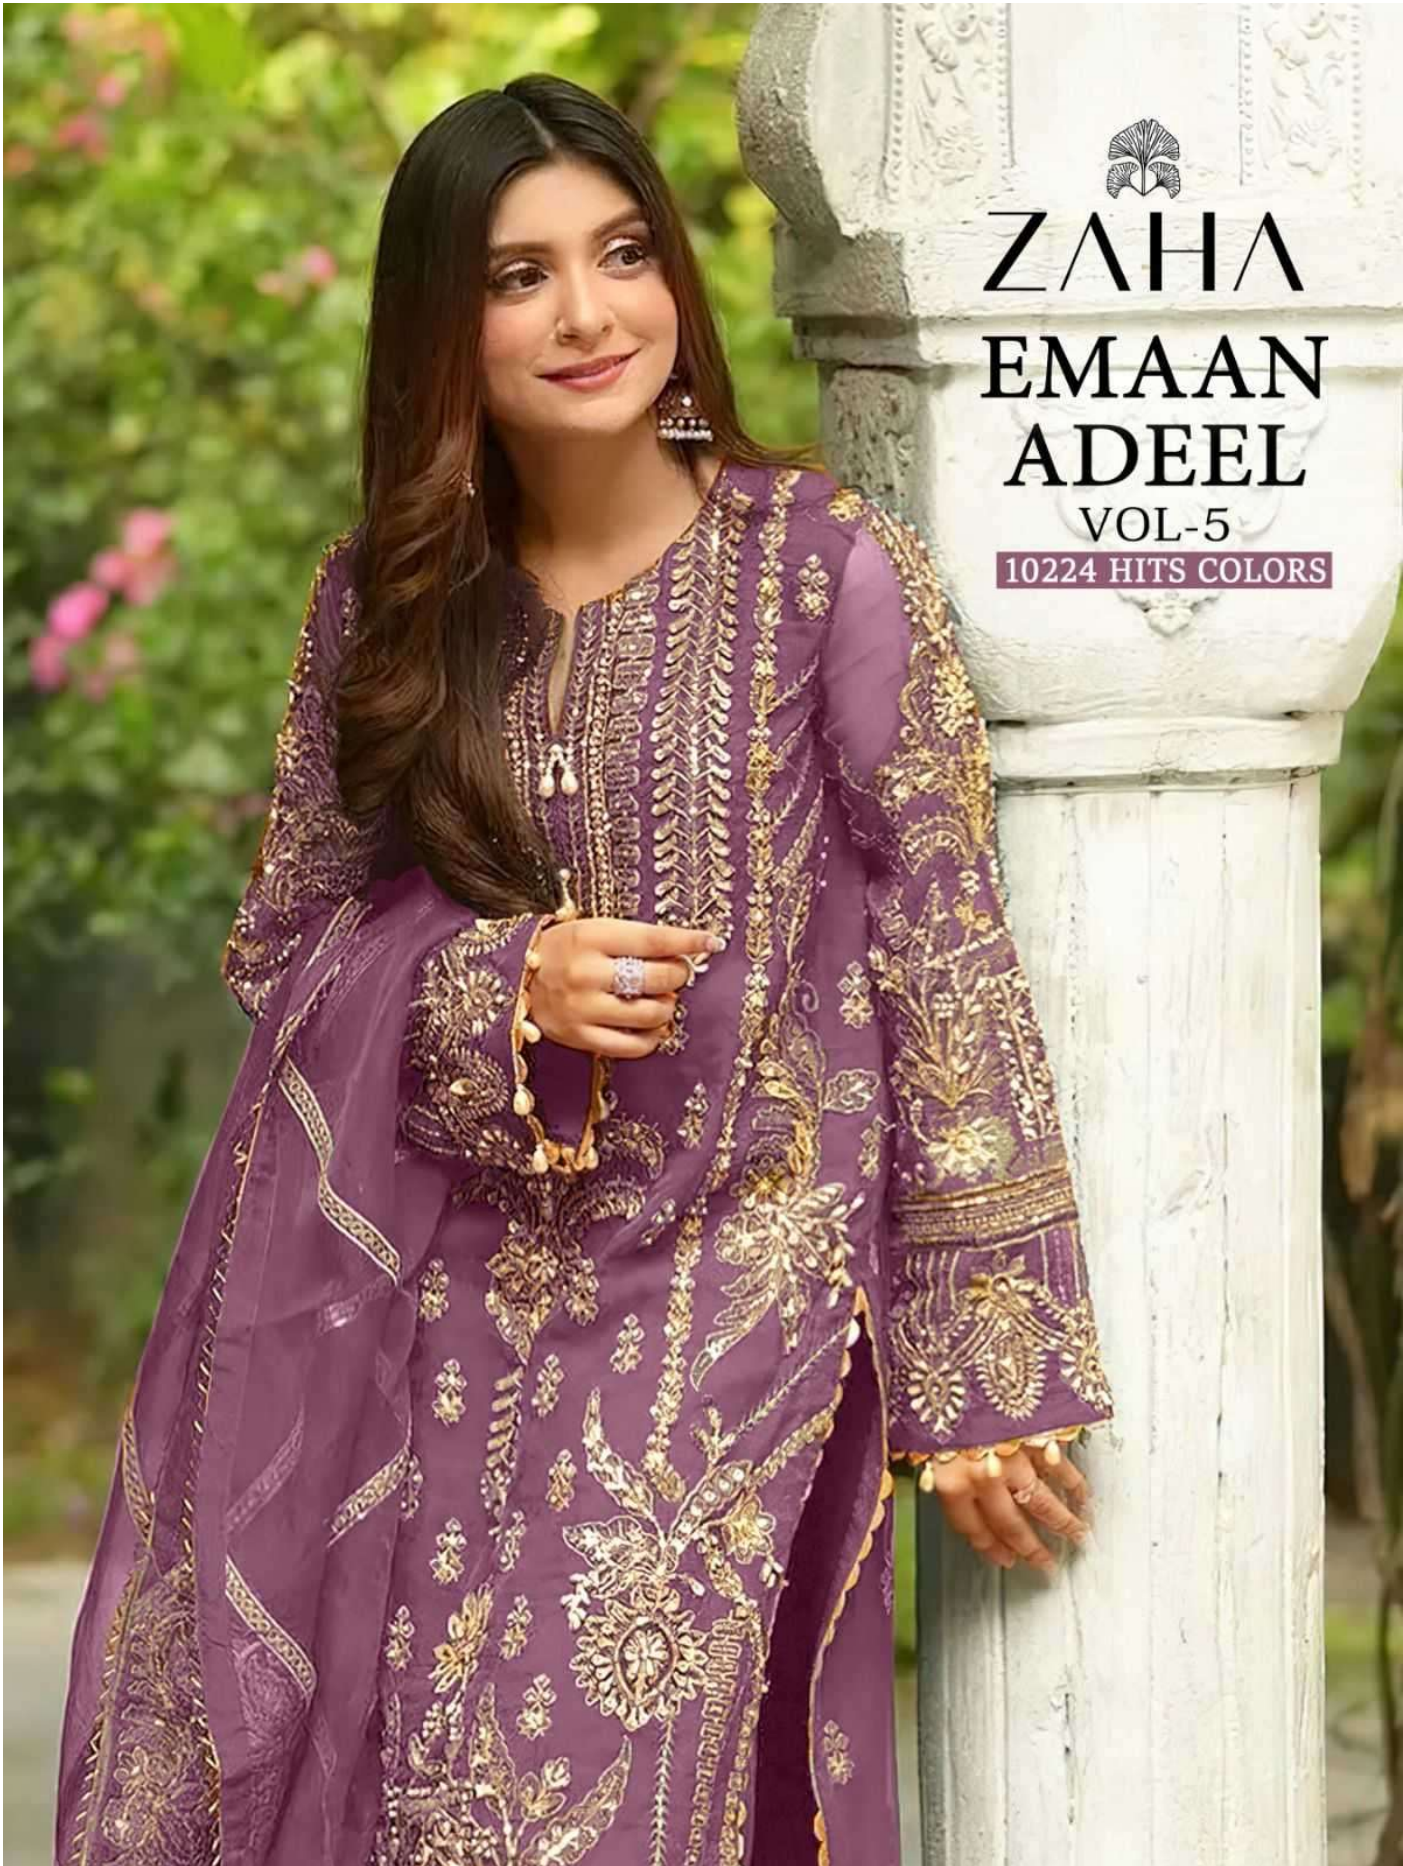

**ZAHA
EMAAN
ADEEL**

VOL-5

10224 HITS COLORS

EMAAN ADEEL

VOL-5

10224 HITS COLORS

TOP Faux Georgette
with Embroidery
(Cut-2.5 Mtr)

ZAHA

BOTTOM-INNER

Dull santoon
(Cut-4.20 Mtr)

D.No.10224-C

DUPATTA Faux Georgette
with Embroidery
(Cut-2.5 Mtr)

ZAHA
10224 HITS COLORS

EMAAN ADEEL

TOP
Fox Georgette
with Embroidery

VOL-5
10224 HITS COLORS
BOTTOM-INNER
Dull santoon

DUPATTA
Fox Georgette
with Embroidery

10224-A

10224-B

10224-C

10224-D

**ZAHA
EMAAN
ADEEL**

VOL-5

10224 HITS COLORS