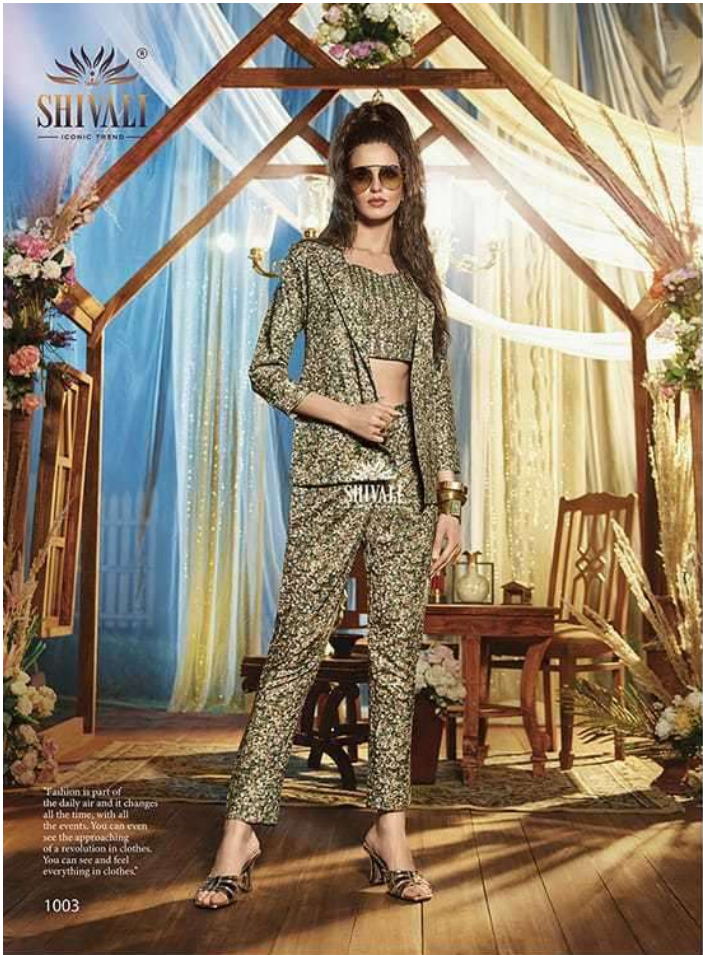

L,XL COMBO

STYLE REBOOT