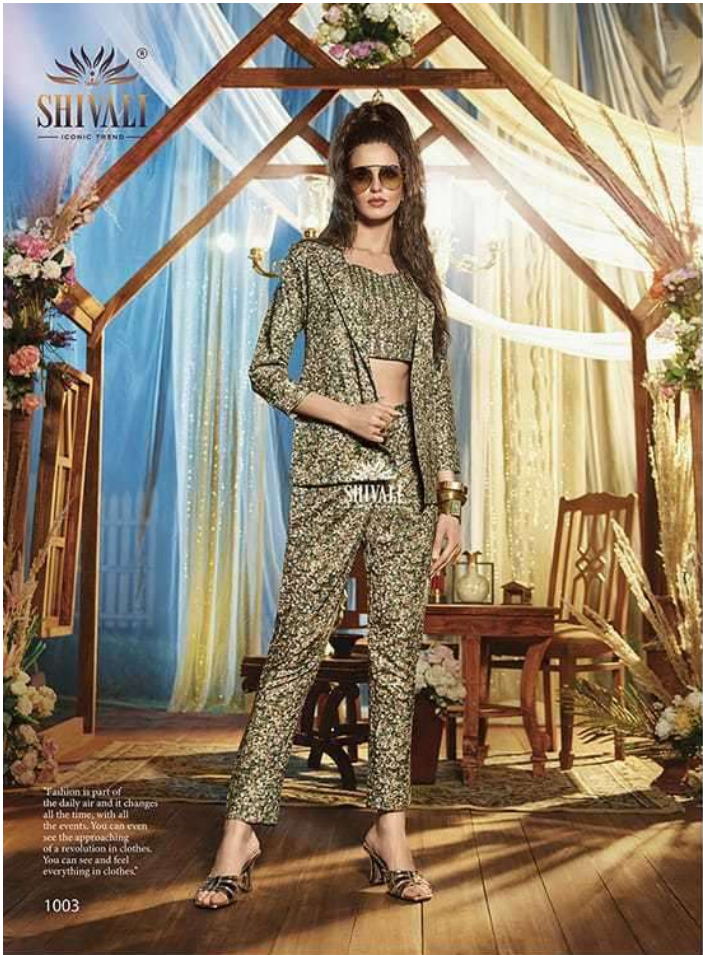

SHIVALI
— ICONIC TREND —
RG-8003

L,XL
COMBO

2999

L,XL
COMBO

3125

SHIVALI
ICONIC TREND
J.Y.S-013

SHIVALI
ICONIC TREND

L,XL
2 COLORS

L,XL
COMBO

SHIVALI

— ICONIC TREND —

S.N.S-008

L, XL COMBO

2499

L,XL COMBO

STYLE REBOOT

1125

L,XL
COMBO

1875

L,XL
COMBO

2499

L,XL
2 COLORS

4499

SHIVALI[®]
— ICONIC TREND —
M.N-018

L,XL,XXL
3 COLORS

2375

L,XL,2XL,3XL
2 COLORS

2125

SHIVALI[®]
— ICONIC TREND —
RG-8003
—

L,XL
COMBO

2999

L,XL
COMBO