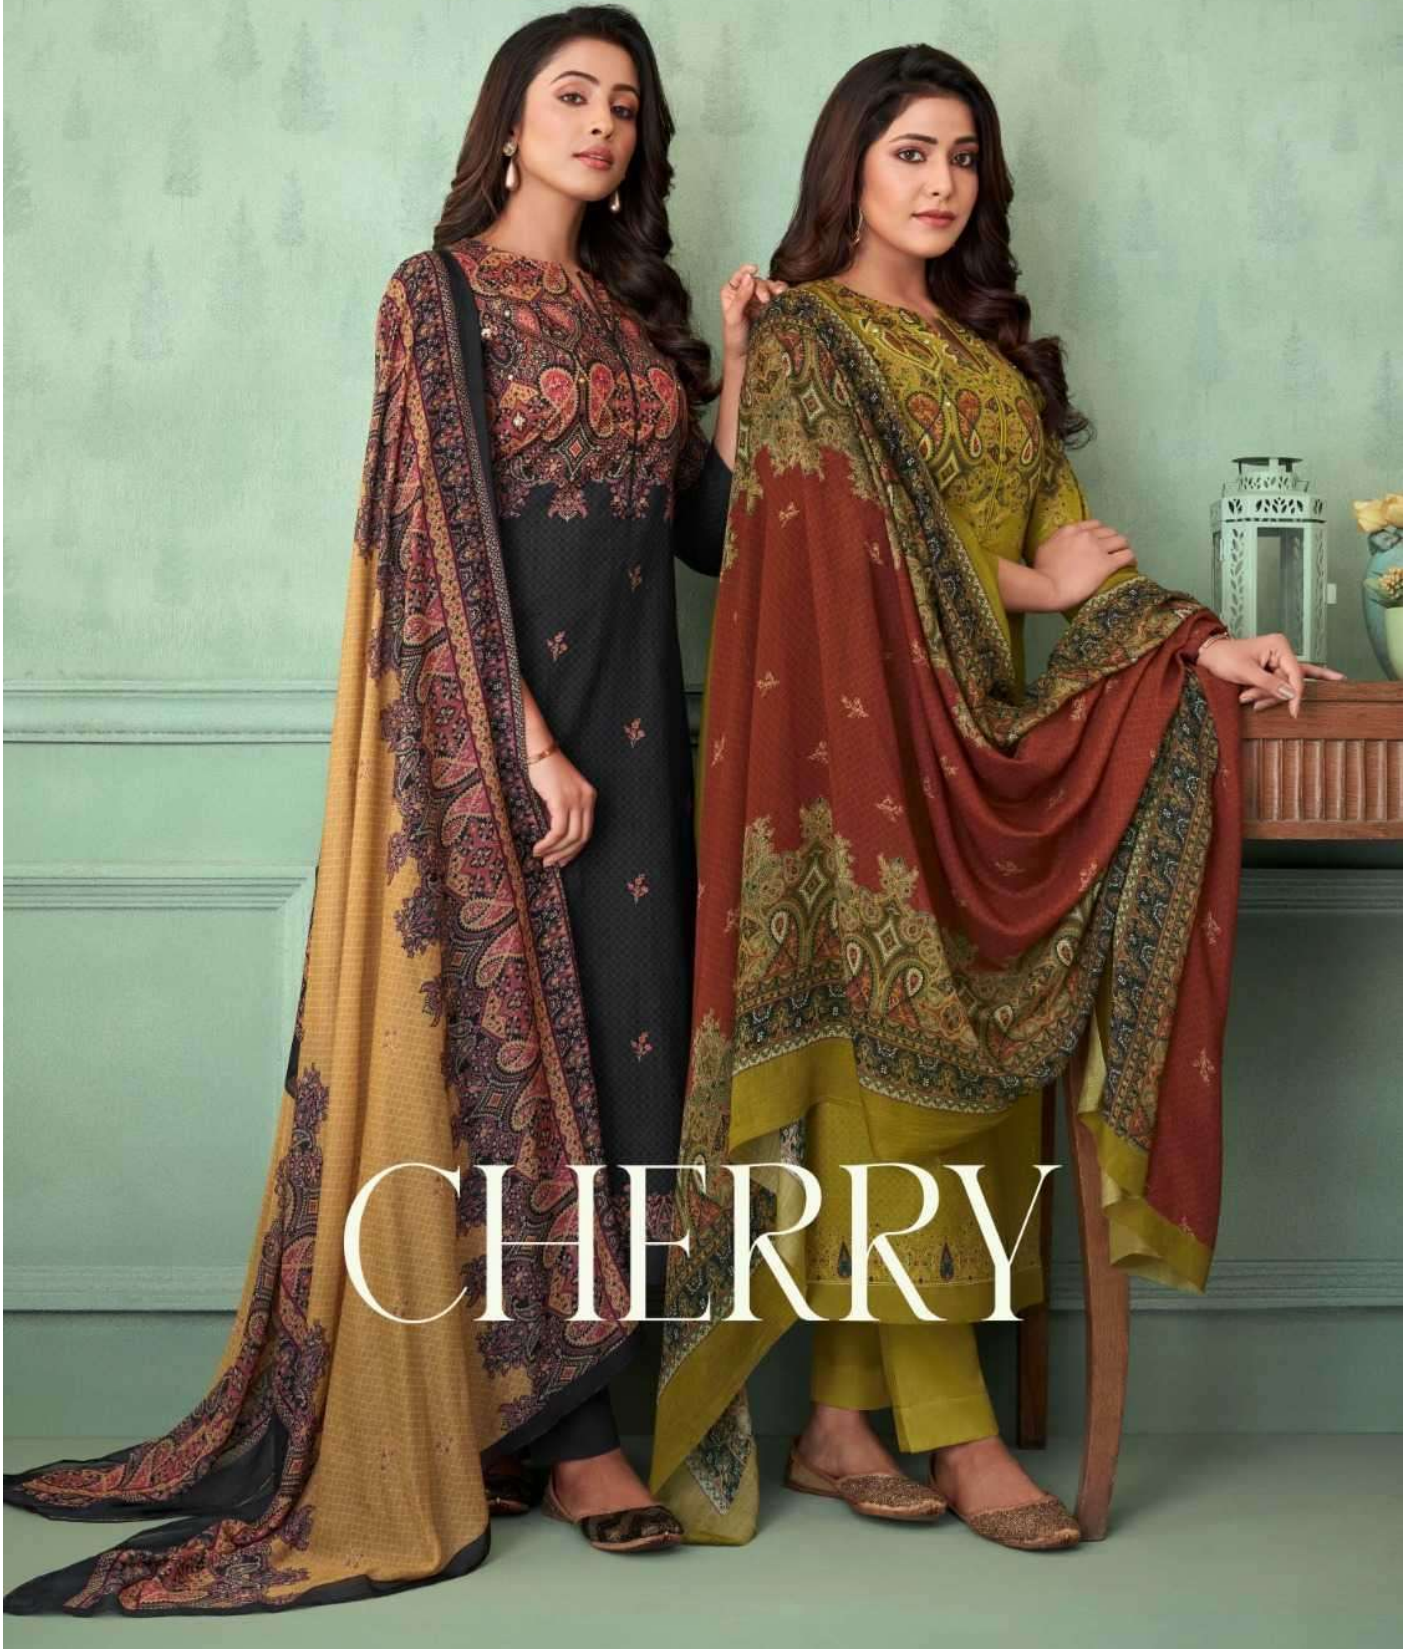

ای سائرہ
Esaira®

CHERRY

ای سائرہ
Esaira

CHERRY - 1003

1001

1002

1003

1004

ای سائرہ
Esaira®

CHERRY

PRICE LIST

D.NO	DESCRIPTION	RATE
1001 TO 1010	SHIRT DIGITAL PRINTED COTTON CAMBRIC WITH HANDWORK DUPATTA DIGITAL PRINTED COTTON MAL SALWAR DYED COTTON	895/-
TOTAL SUITS 10	TOTAL AMOUNT 8,950/-	AVG.RATE 895/-