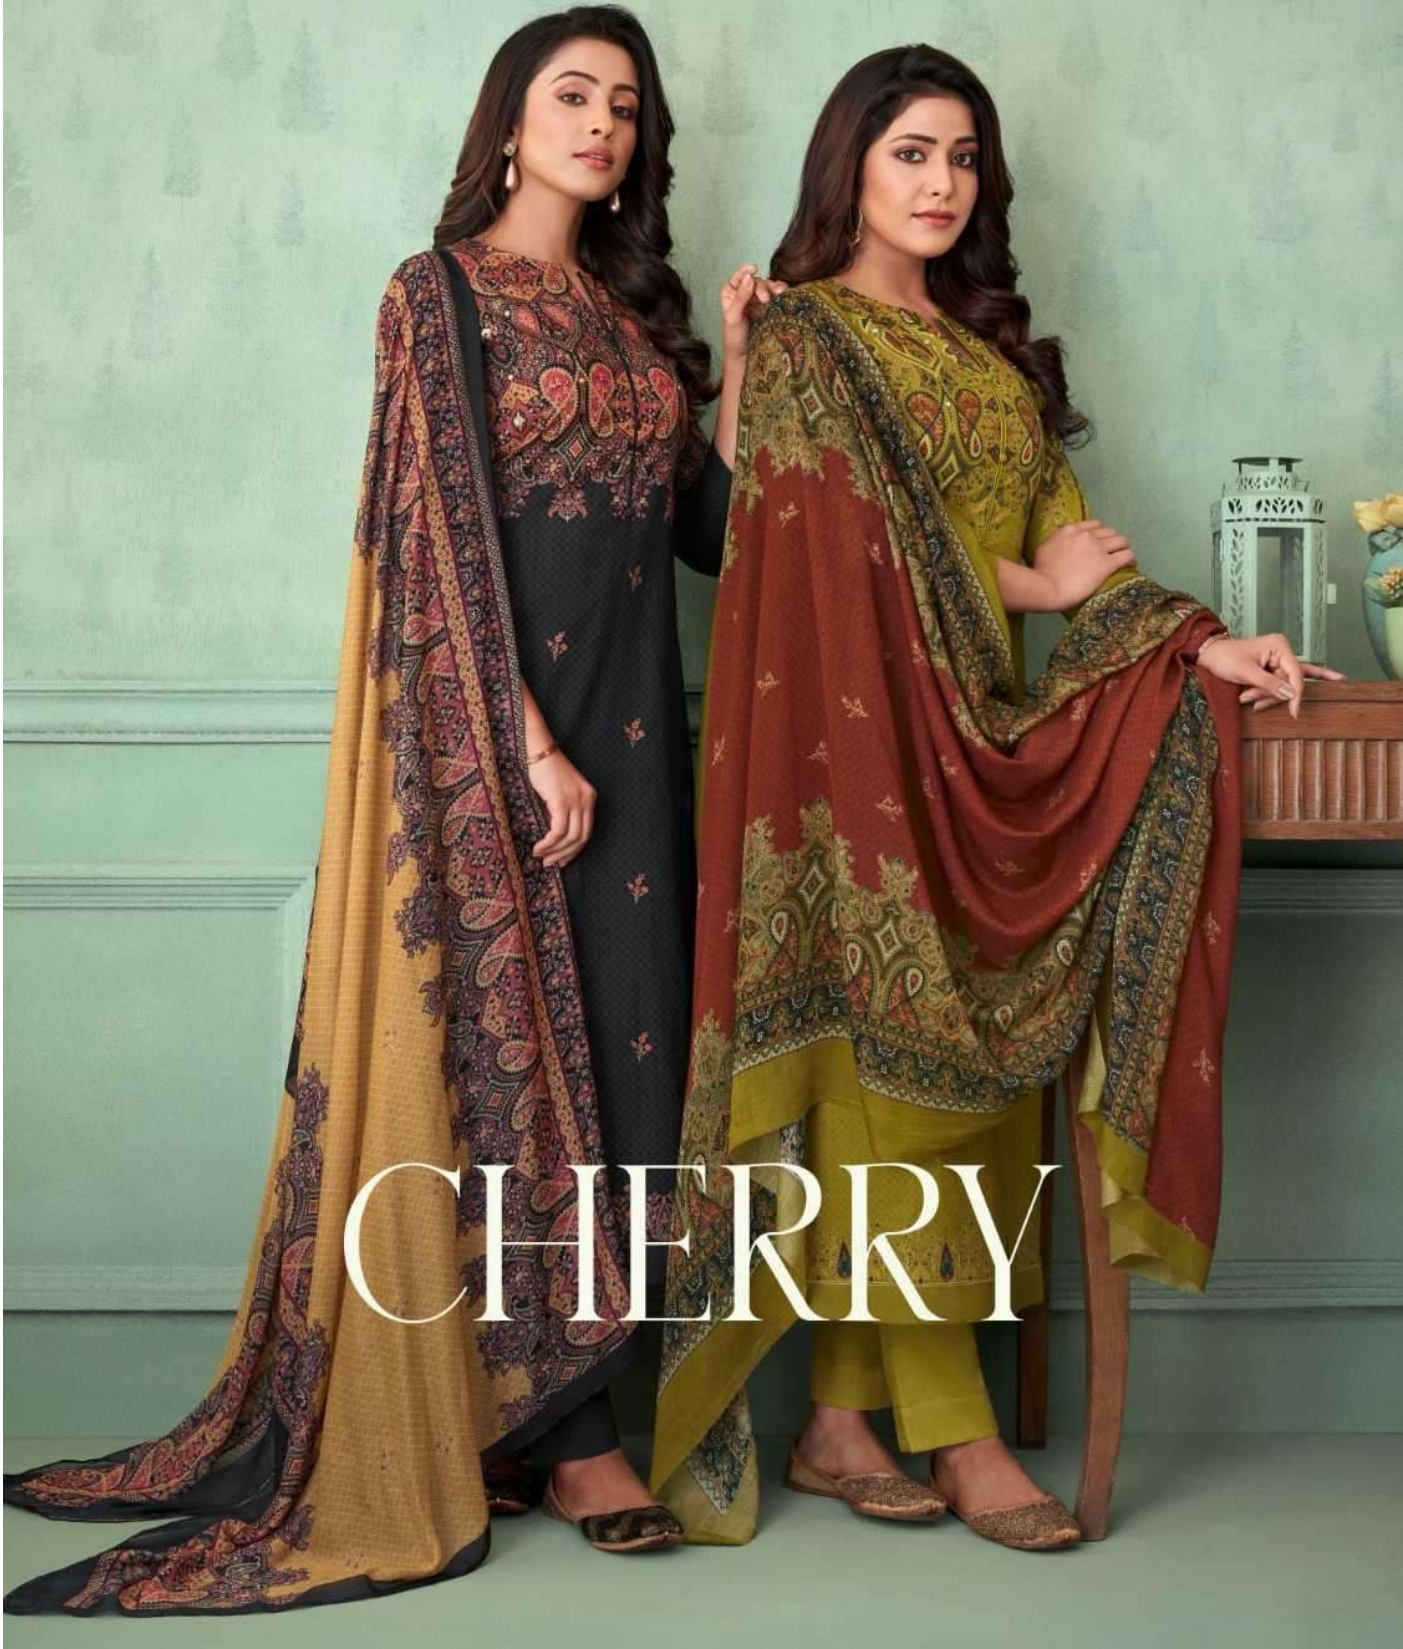

ای سائرہ
Esaira®

CHERRY

PRICE LIST

D.NO	DESCRIPTION	RATE
1001 TO 1010	SHIRT DIGITAL PRINTED COTTON CAMBRIC WITH HANDWORK DUPATTA DIGITAL PRINTED COTTON MAL SALWAR DYED COTTON	895/-
TOTAL SUITS 10	TOTAL AMOUNT 8,950/-	AVG.RATE 895/-

CHERRY - 1001

ای سائره
Esaira®

CHERRY - 1009

CHERRY - 1002

CHERRY - 1007

ای سائره

Esaira®

CHERRY