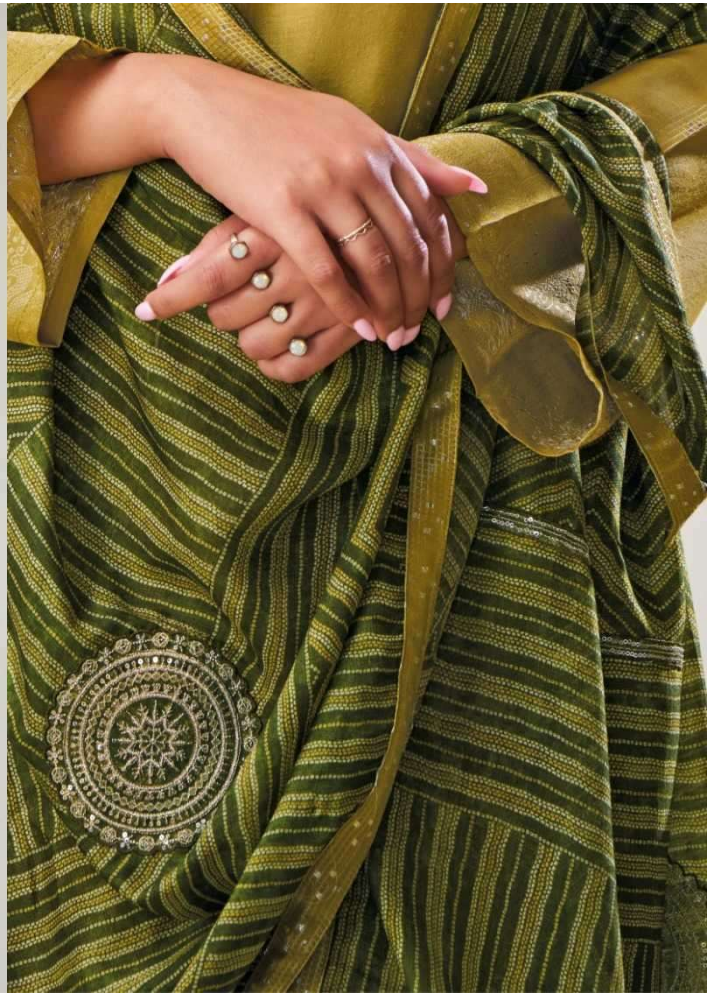

Om Lex
REFINING ETHNICITY

Rihana

Om.lex[®]
REFINING ETHNICITY

Rihana

Om Lex
REFINING ETHNICITY

Om.lex
REFINING BEAUTY

3731-A

Om.lex
REFINING BEAULITY

3731-D

Omtex[®]
REFINING ETHNICITY

Rihana

DESIGN	PRICE	DESCRIPTION
3731-A	2395/-	~ TOP ~ MAYFAIR SILK JACQUARD WITH HANDWORK
3731-B	2395/-	~ BOTTOM ~ CANVAS SATIN
3731-C	2395/-	~ DUPATTA ~ PINE SILK DIGITAL PRINT WITH EMBROIDERY WORK